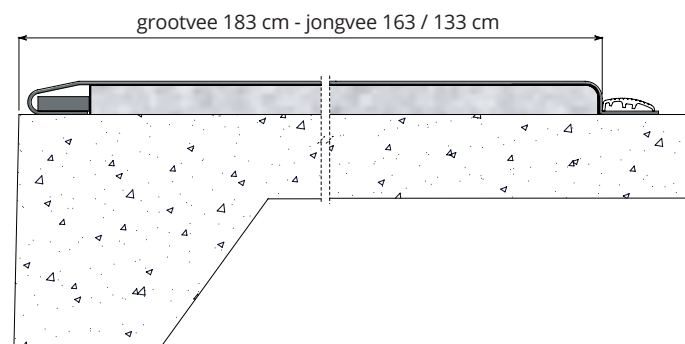

Supersterke topmat op rol

De 4 mm dikke topmat (bij jongvee 3,2 mm) wordt op rol geleverd en bestaat uit rubber met een nylon wapening. De mat is volkomen vloeistofdicht en wordt aan alle zijden vastgezet. Daardoor kunnen vocht en mest niet onder de topmat komen hetgeen van essentieel belang is voor hygiëne en de levensduur van de latex schuimplaten. Bovendien is de topmat bijzonder slijtvast.

Veilig opstaan en gaan liggen

De bovenzijde van de topmat is slipvast waardoor de koeien meer grip hebben bij opstaan en gaan liggen.

Bescherming boxrand

De achterrand van de ligplaats heeft het meest te verduren. Daarom wordt de topmat hier vastgezet met een massieve rubber/kunststofstrook van 60 mm breed. Een bijkomend voordeel is dat de achterrand blijvend iets afloopt naar de roosters waardoor vocht beter wegloopt en het koematras eenvoudiger schoongemaakt kan worden.

Zeer gemakkelijke montage

Montage van het matras is door de veehouder gemakkelijk zelf uit te voeren. Het matras wordt bij de achterrand met een rubber/kunststofstrook en aan de voor- en zijanten met een aluminium strip vastgelegd. Hiervoor worden zogenaamde regelnagels gebruikt. Deze worden, na voorboren, zonder plug in het beton geslagen en zitten muurvast.

Lange levensduur

Het Meadow Next matras is een kwaliteitsproduct met een lange levensduur met behoud van uitstekend ligcomfort. Uw investering wordt gewaarborgd met 10 jaar garantie op de topmat (vraag naar de voorwaarden).

Geschikt voor grootvee en jongvee

Het Meadow Next matras is leverbaar in een grootvee en een jongvee uitvoering:

Grootvee:
Dikte: 4 cm
Breedte: 185 cm
Topmat: rubber met nylon wapening 4 mm, breedte 200 cm
Vastzetten: rubber strook 20 x 60 mm en aluminium profielen

Jongvee:
Dikte: 3,3 cm
Breedte: 165 / 135 cm
Topmat: rubber met nylon wapening 3,2 mm, breedte 180 cm
Vastzetten: kunststofstrook 15 x 60 mm en aluminium profielen