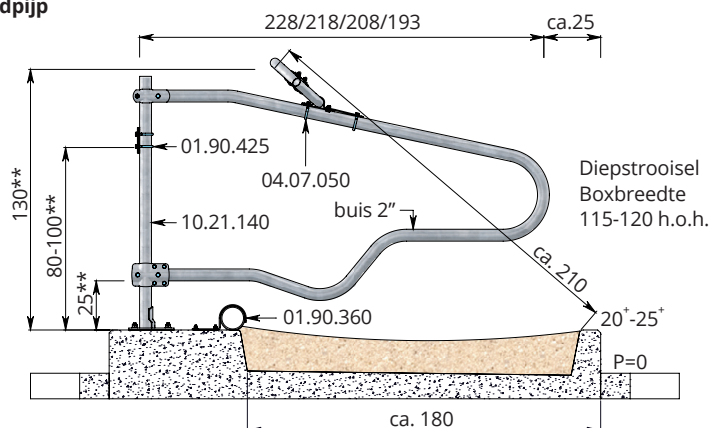

* - gemeten vanaf bovenzijde koematras

Golfschoftboom

Met de golfschoftboom is de schofthoogte of diagonaal boxrand-schoftboom tot 30 cm te verhogen.

01.13....
Grootvee,
model 'Comfort-NG'
Dubbele uitvoering
aan horizontale buizen

Detail B

Ligboxafscheiding voor diepstrooisel

In de moderne melkveehouderij is ruim aandacht voor koecomfort. Naast boxen met koematrassen en waterbedden, worden vele ligplaatsen voor koeien uitgevoerd met een diepstrooisel ligbed. De vulling is afhankelijk van de beschikbaarheid van materiaal of de keuze van de melkveehouder. Voor een optimaal diepstrooisel ligbed wordt een boxbedekking van 15-20 cm dik aanbevolen. Voor het realiseren van deze dikte dient een afgeronde achterrand van 20-25 cm hoogte ten opzichte van de mestgang gerealiseerd te worden. Voor in de box dient een begrenzing van eenzelfde hoogte aanwezig te zijn, daarboven wordt een knieboombuis gemonteerd.

01.10.513 / 01.10.510 / 01.10.500
Grootvee,
model 'Profit' 216 / 206 / 190

01.13....
Grootvee,
model 'Comfort-NG'
aan 2" standpijp

Golfschoftboom

Door te kiezen voor de montage van een golfschoftboom is de schoftboomhoogte of diagonaal boxrand-schoftboom nog gemakkelijker af te stellen.

Ligboxafscheiding voor grootvee model 'Profit', (beugel, incl. montagevoet en T-klem)

- 01.10.513 Model 'Profit' 216
- 01.10.510 Model 'Profit' 206
- 01.10.500 Model 'Profit' 190

Toebehoren
Voor alle toebehoren zie pagina 1.2