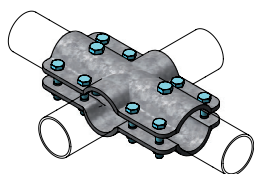

Toebehoren

- 04.07.050** Schoftboombeugelklem
- 10.25.160** Standpijp 2½" x 160 cm
- 11.02.250** Kunststof beschermhuls 2½"
- 11.06.250** Afdekkap 2½"
- 10.26.130** Opbouw standpijp 2½" x 130 cm
- 11.11.250** Ankerbout M16 x 120 mm
- 11.12.016** Chemisch anker M16 (per 10) als alternatief voor ankerbout
- 04.09.040** Beugelklem 2½" x 2"
- 10.15.600** Buis 1½", lengte 6 m
- 04.21.015** Buisklemkoppeling 1½"
- 10.20.600** Buis 2", lengte 6 m
- 04.21.020** Buisklemkoppeling 2"
- 04.24.215** Verlengde eindkoppeling 1½"
- 04.24.020** Eindkoppeling 2"
- 01.90.360** Klembeugel voor knieboombuis PE125
- 11.11.210** Ankerbout M10 x 71 (2 per klembeugel)

* - gemeten vanaf bovenzijde koematras

Golfschoftboom

Met de golfschoftboom is de schofthoogte of diagonaal boxrand-schoftboom tot 30 cm te verhogen.

01.13....
Grootvee,
model 'Comfort-NG'
Dubbele uitvoering
aan horizontale buizen

Detail B

Ligboxafscheiding voor diepstrooisel

In de moderne melkveehouderij is ruim aandacht voor koecomfort. Naast boxen met koematrassen en waterbedden, worden vele ligplaatsen voor koeien uitgevoerd met een diepstrooisel ligbed. De vulling is afhankelijk van de beschikbaarheid van materiaal of de keuze van de melkveehouder. Voor een optimaal diepstrooisel ligbed wordt een boxbedekking van 15-20 cm dik aanbevolen. Voor het realiseren van deze dikte dient een afgeronde achterrand van 20-25 cm hoogte ten opzichte van de mestgang gerealiseerd te worden. Voor in de box dient een begrenzing van eenzelfde hoogte aanwezig te zijn, daarboven wordt een knieboombuis gemonteerd.