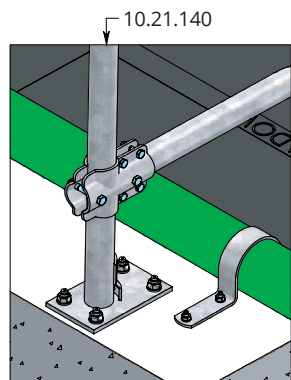

**01.13....
Grootvee,
model 'Comfort-NG'
aan 2" standpijp**

Diepstrooisel
Boxbreedte
115-120 h.o.h.

**01.13....
Grootvee,
model 'Comfort-NG'
Dubbele uitvoering
aan 2" standpijp**

Ligboxafscheiding model 'Comfort-NG', aan 2" standpijpen

Het vertrouwde model Comfort, aangepast aan de eisen van deze tijd.

Ligboxafscheiding voor grootvee, model 'Comfort-NG', gemonteerd aan 2" standpijpen. (beugel, incl. T-klemmen of kruisklemmen)

- 01.13.560** Model 'Comfort-NG' 218 - voor boxdek ≥ 250 cm
- 01.13.550** Model 'Comfort-NG' 208 - voor boxdek 240 cm
- 01.13.530** Model 'Comfort-NG' 193 - voor boxdek 220 cm
- 01.13.575** Model 'Comfort-NG' 228/228 - voor boxdek 500 cm
- 01.13.565** Model 'Comfort-NG' 218/218 - voor boxdek 480 cm
- 01.13.555** Model 'Comfort-NG' 208/208 - voor boxdek 460 cm
- 01.13.545** Model 'Comfort-NG' 193/208 - voor boxdek 445 cm
- 01.13.535** Model 'Comfort-NG' 193/193 - voor boxdek 430 cm

* - gemeten vanaf bovenzijde koematras
** - gemeten vanaf bovenzijde strooisellaag (de aangegeven maten zijn circa maten)

Golfschoftboom

Met de golfschoftboom is de schofthoogte of diagonaal boxrand-schoftboom tot 30 cm te verhogen.