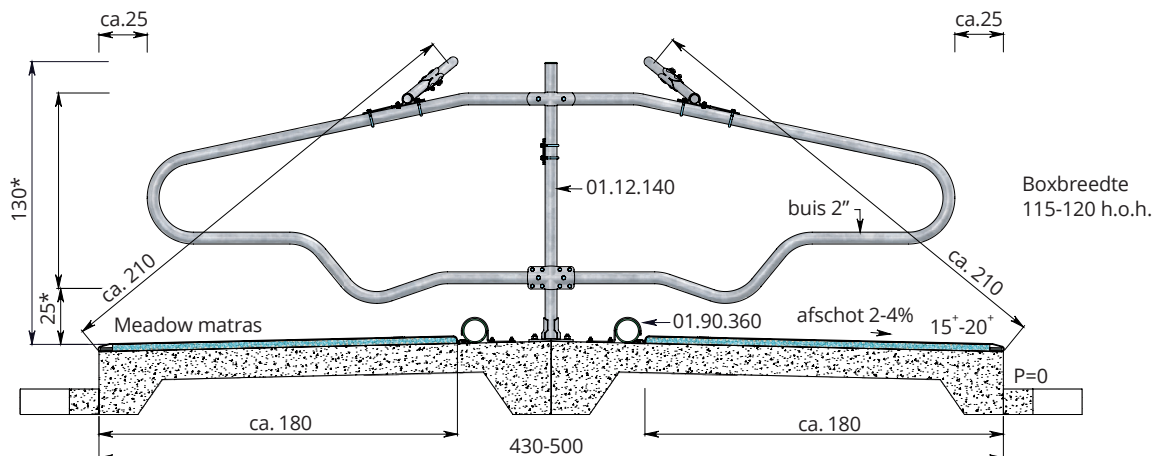

**01.13....
Grootvee,
model 'Comfort-NG'
aan 2" standpijp**

Diepstrooisel
Boxbreedte
115-120 h.o.h.

**01.13....
Grootvee,
model 'Comfort-NG'
Dubbele uitvoering
aan 2" standpijp**

Ligboxafscheiding model 'Comfort-NG', aan 2" standpijpen

Het vertrouwde model Comfort, aangepast aan de eisen van deze tijd.

Ligboxafscheiding voor grootvee, model 'Comfort-NG', gemonteerd aan 2" standpijpen. (beugel, incl. T-klemmen of kruisklemmen)

- 01.13.560** Model 'Comfort-NG' 218 - voor boxdek ≥ 250 cm
- 01.13.550** Model 'Comfort-NG' 208 - voor boxdek 240 cm
- 01.13.530** Model 'Comfort-NG' 193 - voor boxdek 220 cm
- 01.13.575** Model 'Comfort-NG' 228/228 - voor boxdek 500 cm
- 01.13.565** Model 'Comfort-NG' 218/218 - voor boxdek 480 cm
- 01.13.555** Model 'Comfort-NG' 208/208 - voor boxdek 460 cm
- 01.13.545** Model 'Comfort-NG' 193/208 - voor boxdek 445 cm
- 01.13.535** Model 'Comfort-NG' 193/193 - voor boxdek 430 cm

* - gemeten vanaf bovenzijde koematras
** - gemeten vanaf bovenzijde strooisellaag (de aangegeven maten zijn circa maten)

Golfschoftboom

Met de golfschoftboom is de schofthoogte of diagonaal boxrand-schoftboom tot 30 cm te verhogen.

Montage aan horizontale buizen: ligbox in hoogte én breedte verstelbaar

Ligboxafscheiding model 'Comfort-NG', aan horizontale buizen

Belangrijke voordelen:

- Veel ruimte bij opstaan en gaan liggen;
- Vrij en ongehinderd liggen door de speciale beugelvorm;
- Lange levensduur door de vrijdragende uitvoering;
- Breedte en hoogte van de ligboxafscheidingen zijn verstelbaar;
- Boxvloer is gemakkelijk te reinigen;
- Meadow matras of waterbed zijn zonder problemen aan te brengen;
- Knieboombuis PE125 zorgt voor een juiste ligpositie;