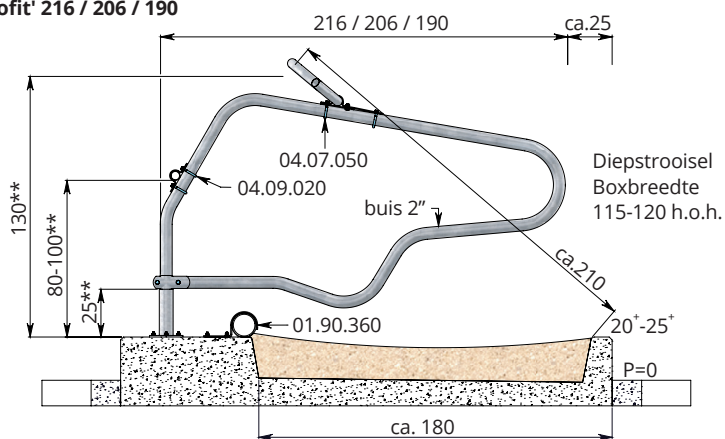

* - gemeten vanaf bovenzijde koematras

Golfschoftboom

Met de golfschoftboom is de schofthoogte of diagonaal boxrand-schoftboom tot 30 cm te verhogen.

01.13....
Grootvee,
model 'Comfort-NG'
Dubbele uitvoering
aan horizontale buizen

Detail B

Ligboxafscheiding voor diepstrooisel

In de moderne melkveehouderij is ruim aandacht voor koecomfort. Naast boxen met koematrassen en waterbedden, worden vele ligplaatsen voor koeien uitgevoerd met een diepstrooisel ligbed. De vulling is afhankelijk van de beschikbaarheid van materiaal of de keuze van de melkveehouder. Voor een optimaal diepstrooisel ligbed wordt een boxbedekking van 15-20 cm dik aanbevolen. Voor het realiseren van deze dikte dient een afgeronde achterrand van 20-25 cm hoogte ten opzichte van de mestgang gerealiseerd te worden. Voor in de box dient een begrenzing van eenzelfde hoogte aanwezig te zijn, daarboven wordt een knieboombuis gemonteerd.

01.10.513 / 01.10.510 / 01.10.500
Grootvee,
model 'Profit' 216 / 206 / 190

01.13....
Grootvee,
model 'Comfort-NG'
aan 2" standpijp

Golfschoftboom

Door te kiezen voor de montage van een golfschoftboom is de schoftboomhoogte of diagonaal boxrand-schoftboom nog gemakkelijker af te stellen.

Ligboxafscheiding voor grootvee model 'Profit', (beugel, incl. montagevoet en T-klem)

- 01.10.513 Model 'Profit' 216
- 01.10.510 Model 'Profit' 206
- 01.10.500 Model 'Profit' 190

Toebehoren
Voor alle toebehoren zie pagina 1.2