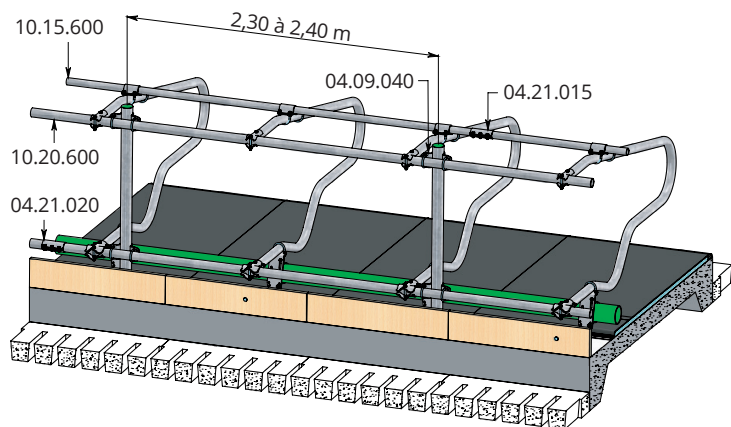

Het vertrouwde model Comfort, aangepast aan de eisen van deze tijd.

Ligboxafscheiding voor grootvee, model 'Comfort-NG', gemonteerd aan 2" standpijpen. (beugel, incl. T-klemmen of kruisklemmen)

- 01.13.560** Model 'Comfort-NG' 218 - voor boxdek ≥ 250 cm
- 01.13.550** Model 'Comfort-NG' 208 - voor boxdek 240 cm
- 01.13.530** Model 'Comfort-NG' 193 - voor boxdek 220 cm
- 01.13.575** Model 'Comfort-NG' 228/228 - voor boxdek 500 cm
- 01.13.565** Model 'Comfort-NG' 218/218 - voor boxdek 480 cm
- 01.13.555** Model 'Comfort-NG' 208/208 - voor boxdek 460 cm
- 01.13.545** Model 'Comfort-NG' 193/208 - voor boxdek 445 cm
- 01.13.535** Model 'Comfort-NG' 193/193 - voor boxdek 430 cm

Toebehoren

- 04.07.050** Schoftboombeugelklem 1½" x 2"
- 10.21.140** Opbouw standpijp 2" x 140 cm (enkele rij)
- 01.12.140** Opbouw standpijp 2" x 140 cm (dubbele rij)
- 10.20.160** Standpijp 2" x 160 cm
- 11.02.200** Kunststof beschermhuls 2"
- 11.06.200** Afdekkap 2"
- 11.11.250** Ankerbout M16 x 120 mm (4 stuks bij enkele rij ligboxafscheidingen) (2 stuks bij dubbele rij ligboxafscheidingen)
- 11.12.016** Chemisch anker M16 (per 10) als alternatief voor ankerbout
- 10.15.600** Buis 1½", lengte 6 m
- 04.21.015** Buisklemkoppeling 1½"
- 04.24.215** Verlengde eindkoppeling 1½"
- 01.90.360** Klembeugel voor knieboombeugel PE125
- 11.11.210** Ankerbout M10 x 71 (2 per klembeugel)
- 01.90.425** Klemplaat voor montage keurband aan 2" standpijp (incl. draadbeugels)
- 01.90.400** Keurband, 50 mm, rol à 100 m
- 01.90.405** Keurband, 50 mm, rol à 50 m

* - gemeten vanaf bovenzijde koematras
** - gemeten vanaf bovenzijde strooisellaag (de aangegeven maten zijn circa maten)

Golfschoftboom

Met de golfschoftboom is de schofthoogte of diagonaal boxrand-schoftboom tot 30 cm te verhogen.