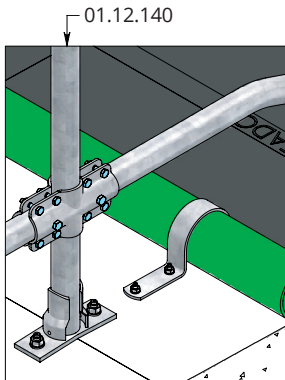

**01.13....
Grootvee,
model 'Comfort-NG'
aan 2" standpijp**

Diepstrooisel
Boxbreedte
115-120 h.o.h.

**01.13....
Grootvee,
model 'Comfort-NG'
Dubbele uitvoering
aan 2" standpijp**

Ligboxafscheiding model 'Comfort-NG', aan 2" standpijpen

Het vertrouwde model Comfort, aangepast aan de eisen van deze tijd.

Ligboxafscheiding voor grootvee, model 'Comfort-NG', gemonteerd aan 2" standpijpen. (beugel, incl. T-klemmen of kruisklemmen)

- 01.13.560** Model 'Comfort-NG' 218 - voor boxdek ≥ 250 cm
- 01.13.550** Model 'Comfort-NG' 208 - voor boxdek 240 cm
- 01.13.530** Model 'Comfort-NG' 193 - voor boxdek 220 cm
- 01.13.575** Model 'Comfort-NG' 228/228 - voor boxdek 500 cm
- 01.13.565** Model 'Comfort-NG' 218/218 - voor boxdek 480 cm
- 01.13.555** Model 'Comfort-NG' 208/208 - voor boxdek 460 cm
- 01.13.545** Model 'Comfort-NG' 193/208 - voor boxdek 445 cm
- 01.13.535** Model 'Comfort-NG' 193/193 - voor boxdek 430 cm

* - gemeten vanaf bovenzijde koematras
** - gemeten vanaf bovenzijde strooisellaag (de aangegeven maten zijn circa maten)

Golfschoftboom

Met de golfschoftboom is de schofthoogte of diagonaal boxrand-schoftboom tot 30 cm te verhogen.