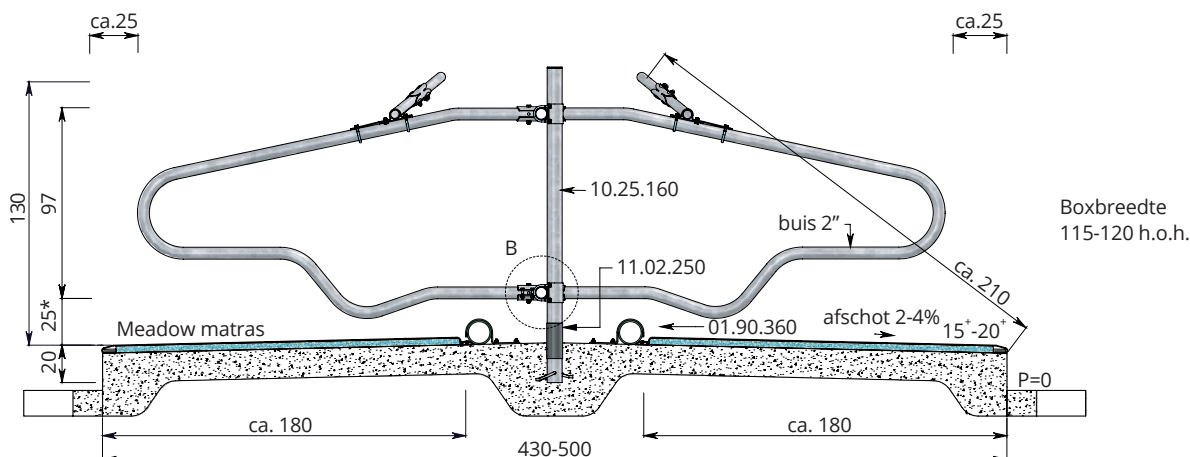

Toebehoren

- 04.07.050** Schoftboombeugelklem
- 10.25.160** Standpijp 2½" x 160 cm
- 11.02.250** Kunststof beschermhuls 2½"
- 11.06.250** Afdekkap 2½"
- 10.26.130** Opbouw standpijp 2½" x 130 cm
- 11.11.250** Ankerbout M16 x 120 mm
- 11.12.016** Chemisch anker M16 (per 10) als alternatief voor ankerbout
- 04.09.040** Beugelklem 2½" x 2"
- 10.15.600** Buis 1½", lengte 6 m
- 04.21.015** Buisklemkoppeling 1½"
- 10.20.600** Buis 2", lengte 6 m
- 04.21.020** Buisklemkoppeling 2"
- 04.24.215** Verlengde eindkoppeling 1½"
- 04.24.020** Eindkoppeling 2"
- 01.90.360** Klembeugel voor knieboombuis PE125
- 11.11.210** Ankerbout M10 x 71 (2 per klembeugel)

* - gemeten vanaf bovenzijde koematras

Golfschoftboom

Met de golfschoftboom is de schofthoogte of diagonaal boxrand-schoftboom tot 30 cm te verhogen.

01.13....
Grootvee,
model 'Comfort-NG'
Dubbele uitvoering
aan horizontale buizen

Detail B

Ligboxafscheiding voor diepstrooisel

In de moderne melkveehouderij is ruim aandacht voor koecomfort. Naast boxen met koematrassen en waterbedden, worden vele ligplaatsen voor koeien uitgevoerd met een diepstrooisel ligbed. De vulling is afhankelijk van de beschikbaarheid van materiaal of de keuze van de melkveehouder. Voor een optimaal diepstrooisel ligbed wordt een boxbedekking van 15-20 cm dik aanbevolen. Voor het realiseren van deze dikte dient een afgeronde achterrand van 20-25 cm hoogte ten opzichte van de mestgang gerealiseerd te worden. Voor in de box dient een begrenzing van eenzelfde hoogte aanwezig te zijn, daarboven wordt een knieboombuis gemonteerd.

01.10.513 / 01.10.510 / 01.10.500
Grootvee,
model 'Profit' 216 / 206 / 190

01.13....
Grootvee,
model 'Comfort-NG'
aan 2" standpijp

Golfschoftboom

Door te kiezen voor de montage van een golfschoftboom is de schoftboomhoogte of diagonaal boxrand-schoftboom nog gemakkelijker af te stellen.