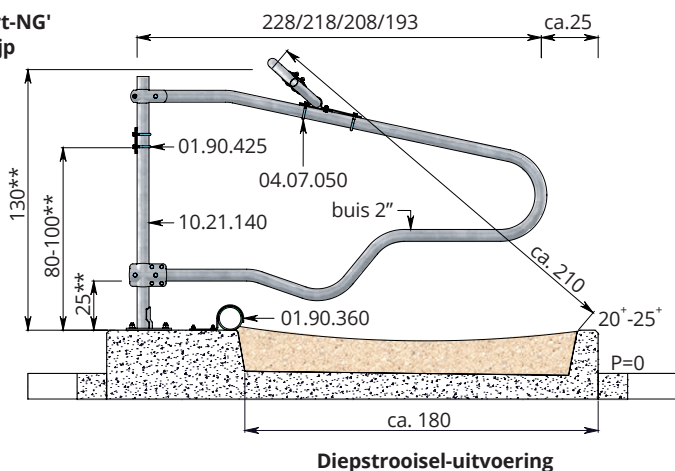

**01.13....
Grootvee,
model 'Comfort-NG'
aan 2" standpijp**

Diepstrooisel
Boxbreedte
115-120 h.o.h.

**01.13....
Grootvee,
model 'Comfort-NG'
Dubbele uitvoering
aan 2" standpijp**

Ligboxafscheiding model 'Comfort-NG', aan 2" standpijpen

Het vertrouwde model Comfort, aangepast aan de eisen van deze tijd.

Ligboxafscheiding voor grootvee, model 'Comfort-NG', gemonteerd aan 2" standpijpen. (beugel, incl. T-klemmen of kruisklemmen)

- 01.13.560** Model 'Comfort-NG' 218 - voor boxdek ≥ 250 cm
- 01.13.550** Model 'Comfort-NG' 208 - voor boxdek 240 cm
- 01.13.530** Model 'Comfort-NG' 193 - voor boxdek 220 cm
- 01.13.575** Model 'Comfort-NG' 228/228 - voor boxdek 500 cm
- 01.13.565** Model 'Comfort-NG' 218/218 - voor boxdek 480 cm
- 01.13.555** Model 'Comfort-NG' 208/208 - voor boxdek 460 cm
- 01.13.545** Model 'Comfort-NG' 193/208 - voor boxdek 445 cm
- 01.13.535** Model 'Comfort-NG' 193/193 - voor boxdek 430 cm

* - gemeten vanaf bovenzijde koematras
** - gemeten vanaf bovenzijde strooisellaag (de aangegeven maten zijn circa maten)

Golfschoftboom

Met de golfschoftboom is de schofthoogte of diagonaal boxrand-schoftboom tot 30 cm te verhogen.