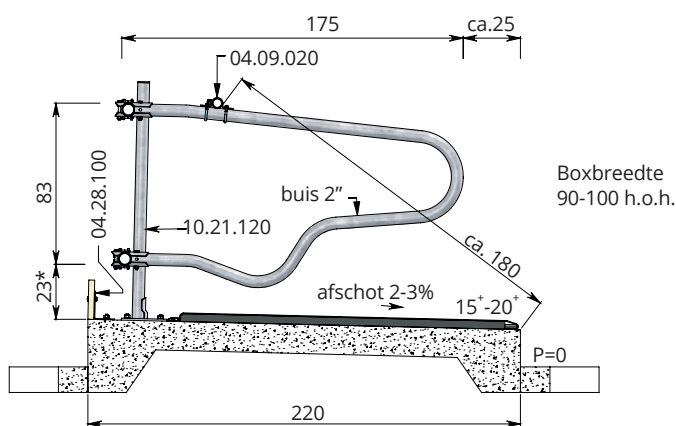

Montage aan horizontale buizen: ligbox in hoogte én breedte verstelbaar

**01.31.630**  
Vaarzen,  
10-18 mnd  
Enkele  
uitvoering

**01.31.620**  
6-10 mnd  
Enkele  
uitvoering

**01.31.610**  
2-6 mnd  
Enkele uitvoering

**Vaarzen 18-22 mnd, boxbreedte 100-110 h.o.h.**

- 01.13.530** Enkele afscheiding 2", (incl. T-klemmen) Model 'Comfort-NG' 193
- 01.13.535** Dubbele afscheiding 2", (incl. kruisklemmen) Model 'Comfort-NG' 193/193

**Toebehoren**  
Zie pag. 1.5

**Vaarzen 10-18 mnd, boxbreedte 90-100 h.o.h.**

- 01.31.630** Enkele afscheiding 2", (incl. T-klemmen)
- 01.31.635** Dubbele afscheiding 2", (incl. kruisklemmen)

**Toebehoren**

**Jongvee 6-10 mnd**

- 01.31.620** Enkele afscheiding 1½" (incl. T-klemmen)
- 01.31.625** Dubbele afscheiding 1½" (incl. kruisklemmen)

**Kalveren 2-6 mnd**

- 01.31.610** Enkele afscheiding 1½" (incl. T-klemmen)