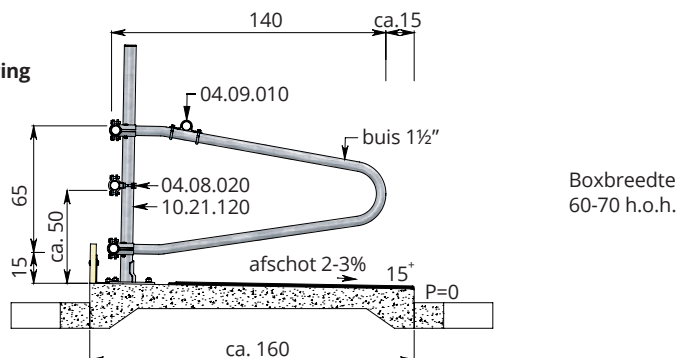

Montage aan horizontale buizen: ligbox in hoogte én breedte verstelbaar

**01.31.630**  
Vaarzen,  
10-18 mnd  
Enkele  
uitvoering

**01.31.620**  
6-10 mnd  
Enkele  
uitvoering

**01.31.610**  
2-6 mnd  
Enkele uitvoering

**Vaarzen 18-22 mnd, boxbreedte 100-110 h.o.h.**

- 01.13.530** Enkele afscheiding 2", (incl. T-klemmen) Model 'Comfort-NG' 193
- 01.13.535** Dubbele afscheiding 2", (incl. kruisklemmen) Model 'Comfort-NG' 193/193

**Toebehoren**  
Zie pag. 1.5

**Vaarzen 10-18 mnd, boxbreedte 90-100 h.o.h.**

- 01.31.630** Enkele afscheiding 2", (incl. T-klemmen)
- 01.31.635** Dubbele afscheiding 2", (incl. kruisklemmen)

**Toebehoren**