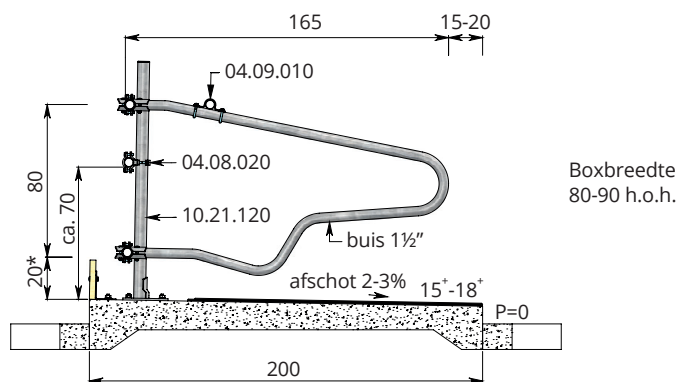

Montage aan horizontale buizen: ligbox in hoogte én breedte verstelbaar

**01.31.630**  
Vaarzen,  
10-18 mnd  
Enkele  
uitvoering

**01.31.620**  
6-10 mnd  
Enkele  
uitvoering

**01.31.610**  
2-6 mnd  
Enkele uitvoering

**Vaarzen 18-22 mnd, boxbreedte 100-110 h.o.h.**

- 01.13.530** Enkele afscheiding 2", (incl. T-klemmen) Model 'Comfort-NG' 193
- 01.13.535** Dubbele afscheiding 2", (incl. kruisklemmen) Model 'Comfort-NG' 193/193

**Toebehoren**  
Zie pag. 1.5

**Vaarzen 10-18 mnd, boxbreedte 90-100 h.o.h.**

- 01.31.630** Enkele afscheiding 2", (incl. T-klemmen)
- 01.31.635** Dubbele afscheiding 2", (incl. kruisklemmen)

**Toebehoren**

\* - gemeten vanaf bovenzijde koematras