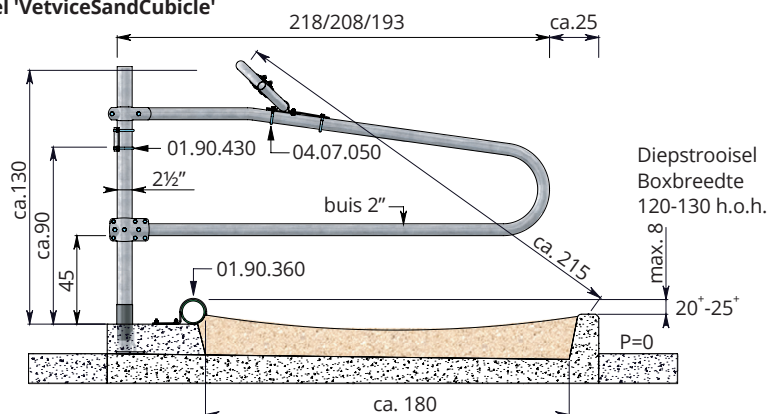

nieuw

Vetvice
Leading in dairy practice

01.14....
Grootvee,
model 'VetviceSandCubicle'