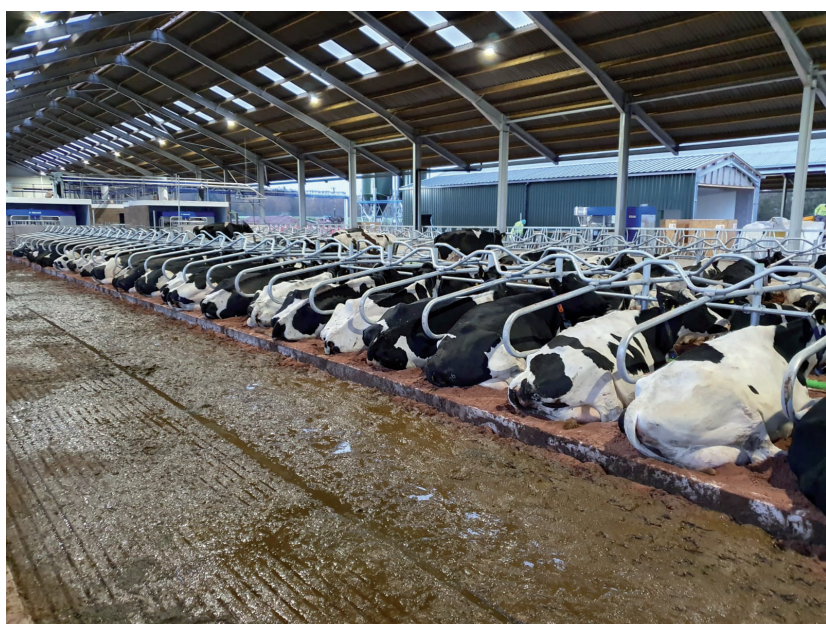

nieuw

Vetvice
Leading in dairy practice

01.14....
Grootvee,
model 'VetviceSandCubicle'

• Errolston Farm, Greta-Schotland

'VetviceSandCubicle'

Speciaal ontwikkeld voor zandligboxen in samenwerking met de specialisten van Vetvice Stallenbouwadvies:

- De combinatie van een zandbed en een ruime ligbox met goed sturende eigenschappen zorgt voor maximaal ligcomfort;
- De grote vrije ruimte (ca. 45 cm) onder de ligboxafdeling geeft veel ruimte aan de liggende koe en maakt mechanisch vlakken mogelijk;
- In hoogte verstelbaar, dit zorgt voor optimale afstellingsmogelijkheden voor uw melkvee;
- Zware klemmen (6mm) voor lange levensduur.

Door de vorm van de ligboxafdeling ontstaat de mogelijkheid om zo nu en dan de ligboxen mechanisch te kunnen vlakken, de zandligboxen zijn zo ook voor de veehouder comfortabel. Deze ligbox kan toegepast worden bij ligboxbreedtes vanaf 120 cm (h.o.h.) en wordt gemonteerd inclusief bijpassende golfschoftboom en kopboom/spanband.

Let op: toepasbaar bij boxbreedte vanaf 120 cm (h.o.h.)!

Ligboxafdeling voor grootvee, model 'VetviceSandCubicle', Gemonteerd aan 2 1/2" standpijpen. (beugel, incl T-klemmen of kruisklemmen)

- 01.14.660** VetviceSandCubicle 218 - voor boxdek > 250 cm
- 01.14.650** VetviceSandCubicle 208 - voor boxdek 240 cm
- 01.14.630** VetviceSandCubicle 193 - voor boxdek 220 cm
- 01.14.685** VetviceSandCubicle 238/238 - voor boxdek 520 cm
- 01.14.675** VetviceSandCubicle 228/228 - voor boxdek 500 cm
- 01.14.665** VetviceSandCubicle 218/218 - voor boxdek 480 cm
- 01.14.655** VetviceSandCubicle 208/208 - voor boxdek 460 cm
- 01.14.645** VetviceSandCubicle 193/208 - voor boxdek 445 cm