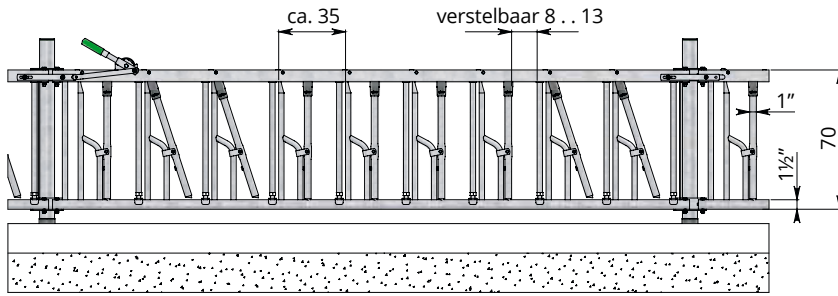

Belangrijke kenmerken:

- Met een centrale bedieningshendel is tot 30 meter voerhek met 1 handeling te bedienen;
- Met de centrale bedieningshendel kan het gehele voerhek ingesteld worden op vastzetten;
- Grote vangzekerheid door het licht werkende sluitmechanisme;
- De dieren kunnen zichzelf niet los maken omdat het sluitmechanisme geheel in het boven profiel is weggewerkt;
- In gesloten toestand is het mogelijk individuele dieren los te maken met een simpele druk op de knop;
- Met de centrale bedieningshendel kunnen alle dieren met 1 handeling losgelaten worden;
- Met de optionele Indivast vergrendeling kunnen dieren individueel vastgehouden worden in het voerhek;
- Oormerkvriendelijk.

• Drukknopbediening. Mogelijkheid de dieren individueel los te maken met een simpele handbeweging

• Bedieningshendel. Hiermee kunt u een zelfsluitend voerhek tot ca. 30 m lengte bedienen

Veesoort	Grootvee	Vaarzen		Jongvee	Kalveren
Leeftijd	vanaf 18 maanden	van ca. 9 tot 18 maanden		van ca. 3 tot 9 maanden	tot ca. 3 maanden
Type	24.61	24.62	24.63	24.64	24.65
Vreetplaatsbreedte in centimeters	65 of 70 of 75	55	55	45	35
Halswijdte in centimeters	20	18			
Verstelbare halswijdte, vanaf .. centimeter			15	10	8

Vreetplaatsbreedte per dier 35 cm. Leeftijd tot ca. 3 maanden, afhankelijk van het type vee. Halswijdte verstelbaar van 8 tot 13 cm.

	Lengte (h.o.h.)	
24.65.500	325 cm	(9 vreetplaatsen)
24.65.400	289 cm	(8 vreetplaatsen)
24.65.360	256 cm	(7 vreetplaatsen)
24.65.300	222 cm	(6 vreetplaatsen)
24.65.200	188 cm	(5 vreetplaatsen)
24.65.100	120 cm	(3 vreetplaatsen)