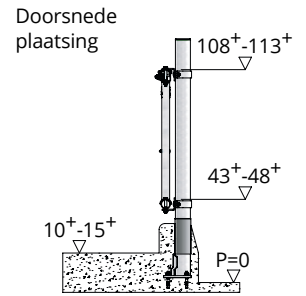

Belangrijke kenmerken:

- Met een centrale bedieningshendel is tot 30 meter voerhek met 1 handeling te bedienen;
- Met de centrale bedieningshendel kan het gehele voerhek ingesteld worden op vastzetten;
- Grote vangzekerheid door het licht werkende sluitmechanisme;
- De dieren kunnen zichzelf niet los maken omdat het sluitmechanisme geheel in het boven profiel is weggewerkt;
- In gesloten toestand is het mogelijk individuele dieren los te maken met een simpele druk op de knop;
- Met de centrale bedieningshendel kunnen alle dieren met 1 handeling losgelaten worden;
- Met de optionele Indivast vergrendeling kunnen dieren individueel vastgehouden worden in het voerhek;
- Oormerkvriendelijk.

• Drukknopbediening. Mogelijkheid de dieren individueel los te maken met een simpele handbeweging

• Bedieningshendel. Hiermee kunt u een zelfsluitend voerhek tot ca. 30 m lengte bedienen

Veesoort	Grootvee	Vaarzen		Jongvee	Kalveren
Leeftijd	vanaf 18 maanden	van ca. 9 tot 18 maanden		van ca. 3 tot 9 maanden	tot ca. 3 maanden
Type	24.61	24.62	24.63	24.64	24.65
Vreetplaatsbreedte in centimeters	65 of 70 of 75	55	55	45	35
Halswijdte in centimeters	20	18			
Verstelbare halswijdte, vanaf .. centimeter			15	10	8

Vreetplaatsbreedte per dier 35 cm. Leeftijd tot ca. 3 maanden, afhankelijk van het type vee. Halswijdte verstelbaar van 8 tot 13 cm.

	Lengte (h.o.h.)	
24.65.500	325 cm	(9 vreetplaatsen)
24.65.400	289 cm	(8 vreetplaatsen)
24.65.360	256 cm	(7 vreetplaatsen)
24.65.300	222 cm	(6 vreetplaatsen)
24.65.200	188 cm	(5 vreetplaatsen)
24.65.100	120 cm	(3 vreetplaatsen)