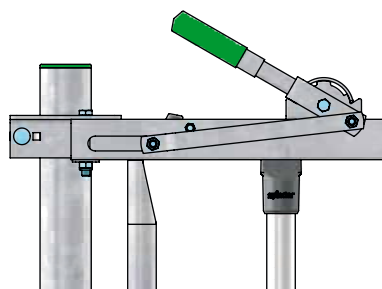

• Zelfsluitend voerhek

Baseline zelfsluitende voerhekken

Eenvoudig doch sterk, dat zijn de Baseline zelfsluitende voerhekken. Uitgevoerd met het voor Spinder kenmerkende gesloten bovenprofiel met binnensluiting. Alleen de drukknop voor het loslaten van een vastgezette koe steekt aan de bovenzijde uit het profiel. Geen haakdelen voor de koe!

Leverbaar voor grootvee en ook voor vaarzen, jongvee en kalveren. Diverse vreetplaatsbreedtes en passende hoogtes. De dieren kunnen hiermee van jongs af aan wennen aan het voerhek. Uitgevoerd met de Spinder kunststof spijldop; lekker stil, en met een valpijp in de vangspijl om vasthaken van halsbanden te voorkomen.

Belangrijke kenmerken:

- Met een centrale bedieningshendel is tot 30 meter voerhek met 1 handeling te bedienen;
- Met de centrale bedieningshendel kan het gehele voerhek ingesteld worden op vastzetten;
- Grote vangzekerheid door het licht werkende sluitmechanisme;
- De dieren kunnen zichzelf niet los maken omdat het sluitmechanisme geheel in het boven profiel is weggewerkt;
- In gesloten toestand is het mogelijk individuele dieren los te maken met een simpele druk op de knop;
- Met de centrale bedieningshendel kunnen alle dieren met 1 handeling losgelaten worden;
- Met de optionele Indivast vergrendeling kunnen dieren individueel vastgehouden worden in het voerhek;
- Oormerkvriendelijk.

• Drukknopbediening. Mogelijkheid de dieren individueel los te maken met een simpele handbeweging

• Bedieningshendel. Hiermee kunt u een zelfsluitend voerhek tot ca. 30 m lengte bedienen

Veesoort	Grootvee	Vaarzen		Jongvee	Kalveren
Leeftijd	vanaf 18 maanden	van ca. 9 tot 18 maanden		van ca. 3 tot 9 maanden	tot ca. 3 maanden
Type	24.61	24.62	24.63	24.64	24.65
Vreetplaatsbreedte in centimeters	65 of 70 of 75	55	55	45	35
Halswijdte in centimeters	20	18			
Verstelbare halswijdte, vanaf .. centimeter			15	10	8