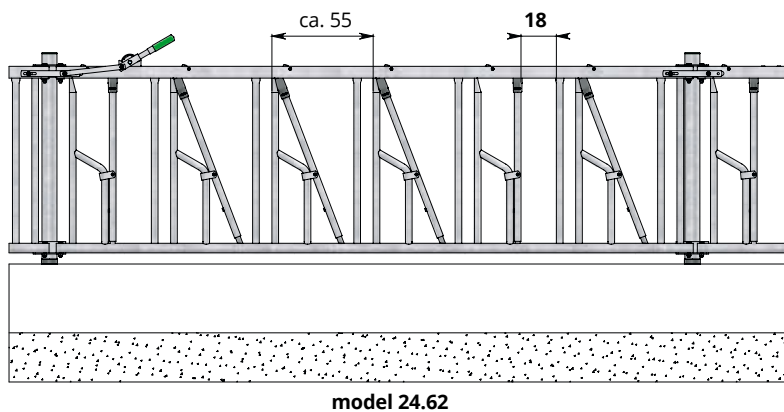

model 24.62