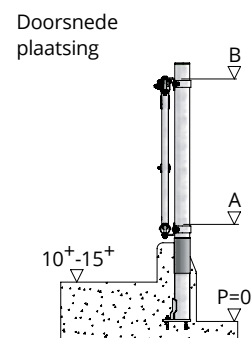

		Lengte (h.o.h.)
24.62.500	24.63.500	325 cm (6 vreetplaatsen)
24.62.400	24.63.400	274 cm (5 vreetplaatsen)
24.62.300	24.63.300	219 cm (4 vreetplaatsen)
24.62.200	24.63.200	171 cm (3 vreetplaatsen)
24.62.100	24.63.100	119 cm (2 vreetplaatsen)

Lengte (h.o.h.)	Voerhekbevestigers	
450 cm (8 vreetplaatsen)	24.62.300 + 24.62.300	02.91.200 (5-10 cm) *
440 cm (8 vreetplaatsen)	24.62.300 + 24.62.300	02.91.100 (0 - 5 cm)

Toebehoren	
10.25.180	Standpijp 2 1/2" x 180 cm
10.26.160	Opbouw standpijp 2 1/2" x 160 cm
11.02.250	Kunststof beschermhuls 2 1/2"
11.06.250	Afdekkap 2 1/2"
02.91.100	Stel voerhekbevestigingen 2 1/2"
22.92.680	Bedieningshendel
02.90.285	Draaiset voor draaihek
02.90.950	Steunwiel (voor draaihek langer dan 2 m)

* Let op! Bij voerhekbevestigingen 5-10 cm en 10-20 cm dient u langere verbindingsstrippen te bestellen.

Leeftijd	Maat A	Maat B
tot 6 mnd	43 ⁺ -48 ⁺	118 ⁺ -123 ⁺
6 - 9 mnd	48 ⁺ -53 ⁺	123 ⁺ -128 ⁺

Vreetplaatsbreedte per dier 45 cm. Leeftijd vanaf 3 tot 9 maanden, afhankelijk van het type vee. Halswijdte verstelbaar van 10 tot 18,5 cm.