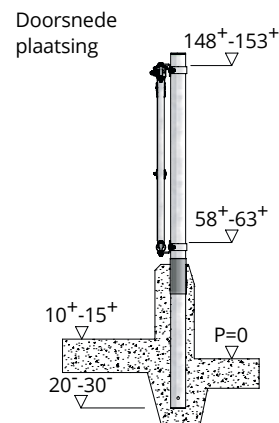

Vreetplaatsbreedte per dier 55 cm. Leeftijd vanaf ca. 9 tot 18 maanden, afhankelijk van het type vee.
Voor vaarzen vanaf 18 maanden adviseren wij het zelfsluitend voerhek voor grootvee.

		Lengte (h.o.h.)
24.62.500	24.63.500	325 cm (6 vreetplaatsen)
24.62.400	24.63.400	274 cm (5 vreetplaatsen)
24.62.300	24.63.300	219 cm (4 vreetplaatsen)
24.62.200	24.63.200	171 cm (3 vreetplaatsen)
24.62.100	24.63.100	119 cm (2 vreetplaatsen)

Lengte (h.o.h.)	Voerhekbevestigers	
450 cm (8 vreetplaatsen)	24.62.300 + 24.62.300	02.91.200 (5-10 cm) *
440 cm (8 vreetplaatsen)	24.62.300 + 24.62.300	02.91.100 (0 - 5 cm)

Toebehoren	
10.25.180	Standpijp 2 1/2" x 180 cm
10.26.160	Opbouw standpijp 2 1/2" x 160 cm
11.02.250	Kunststof beschermhuls 2 1/2"
11.06.250	Afdekkap 2 1/2"
02.91.100	Stel voerhekbevestigingen 2 1/2"
22.92.680	Bedieningshendel
02.90.285	Draaiset voor draaihek
02.90.950	Steunwiel (voor draaihek langer dan 2 m)

* Let op! Bij voerhekbevestigingen 5-10 cm en 10-20 cm dient u langere verbindingsstrippen te bestellen.