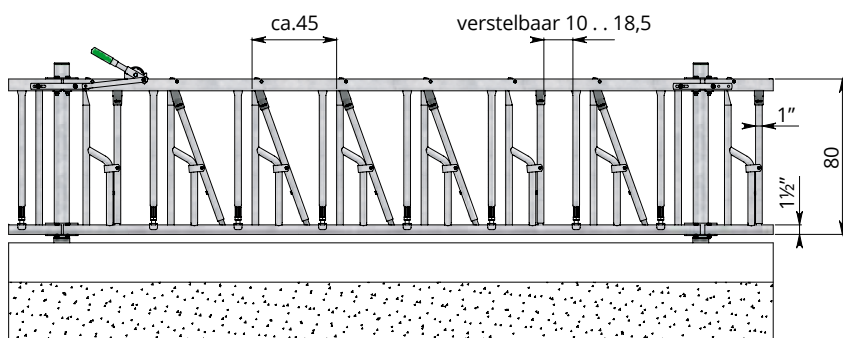

Leeftijd	Maat A	Maat B
tot 6 mnd	43⁺-48⁺	118⁺-123⁺
6 - 9 mnd	48⁺-53⁺	123⁺-128⁺