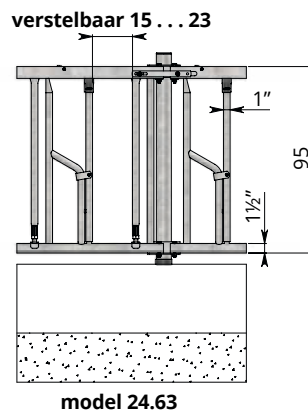

model 24.63