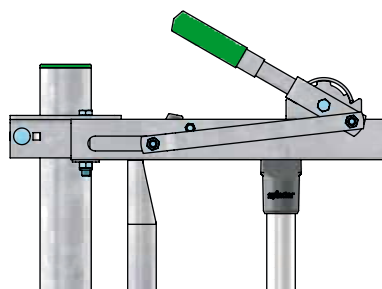

- Zelfsluitend voerhek

- Drukknopbediening. Mogelijkheid de dieren individueel los te maken met een simpele handbeweging

- Bedieningshendel. Hiermee kunt u een zelfsluitend voerhek tot ca. 30 m lengte bedienen

Baseline zelfsluitende voerhekken

Eenvoudig doch sterk, dat zijn de Baseline zelfsluitende voerhekken. Uitgevoerd met het voor Spinder kenmerkende gesloten bovenprofiel met binnensluiting. Alleen de drukknop voor het loslaten van een vastgezette koe steekt aan de bovenzijde uit het profiel. Geen haakdelen voor de koe!

Leverbaar voor grootvee en ook voor vaarzen, jongvee en kalveren. Diverse vreetplaatsbreedtes en passende hoogtes. De dieren kunnen hiermee van jongs af aan wennen aan het voerhek. Uitgevoerd met de Spinder kunststof spijldop; lekker stil, en met een valpijp in de vangspijl om vasthaken van halsbanden te voorkomen.

Belangrijke kenmerken:

- Met een centrale bedieningshendel is tot 30 meter voerhek met 1 handeling te bedienen;
- Met de centrale bedieningshendel kan het gehele voerhek ingesteld worden op vastzetten;
- Grote vangzekerheid door het licht werkende sluitmechanisme;
- De dieren kunnen zichzelf niet los maken omdat het sluitmechanisme geheel in het boven profiel is weggewerkt;
- In gesloten toestand is het mogelijk individuele dieren los te maken met een simpele druk op de knop;
- Met de centrale bedieningshendel kunnen alle dieren met 1 handeling losgelaten worden;
- Met de optionele Indivast vergrendeling kunnen dieren individueel vastgehouden worden in het voerhek;
- Oormerkvriendelijk.