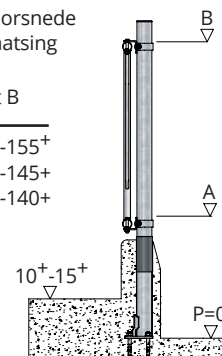

Doorsnede plaatsing

Leeftijd	Maat A	Maat B
Grootvee	60 <sup>+</sup> -65 <sup>+</sup>	150 <sup>+</sup> -155 <sup>+</sup>
Jongvee (10-15 mnd)	50 <sup>+</sup> -55 <sup>+</sup>	140 <sup>+</sup> -145 <sup>+</sup>
Jongvee ( 3-10 mnd)	45 <sup>+</sup> -50 <sup>+</sup>	135 <sup>+</sup> -140 <sup>+</sup>

Diagonaal voerhek voor grootvee en jongvee.

Grootvee, D=29 cm, Lengte (h.o.h.)	
<b>22.11.500</b>	325 cm (7 vreetopeningen)
<b>22.11.400</b>	295 cm (6 vreetopeningen)
<b>22.11.300</b>	212 cm (4 vreetopeningen)
<b>22.11.200</b>	145 cm (2 vreetopeningen)
Jongvee 3-15 mnd, D=24 cm, Lengte (h.o.h.)	
<b>22.13.500</b>	325 cm (8 vreetopeningen)
<b>22.13.400</b>	290 cm (7 vreetopeningen)
<b>22.13.300</b>	220 cm (5 vreetopeningen)
<b>22.13.200</b>	160 cm (3 vreetopeningen)

Toebehoren	
<b>10.25.180</b>	Standpijp 2½" x 180 cm
<b>10.26.160</b>	Opbouw standpijp 2½" x 160 cm
<b>11.02.250</b>	Kunststof beschermhuls 2½"
<b>11.06.250</b>	Afdekkap 2½"
<b>02.91.100</b>	Stel voerhekbevestigingen 2½"
<b>02.90.180</b>	Draaiset voor draaihek
<b>02.90.950</b>	Steunwiel (voor draaihek langer dan 2,5 m)