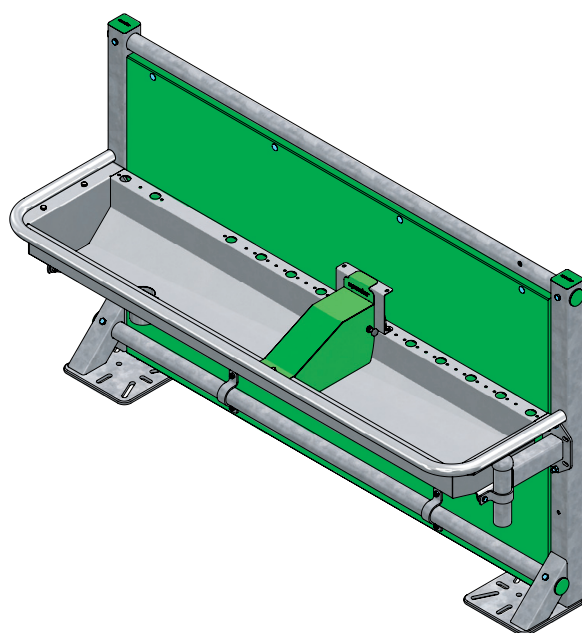

spinder
DAIRY HOUSING CONCEPTS

Zeppelinlaan 3
9207 JG Drachten

☎ 00 31 (0)512 - 237800
E-mail: sales@spinder.nl
www.spinder.nl