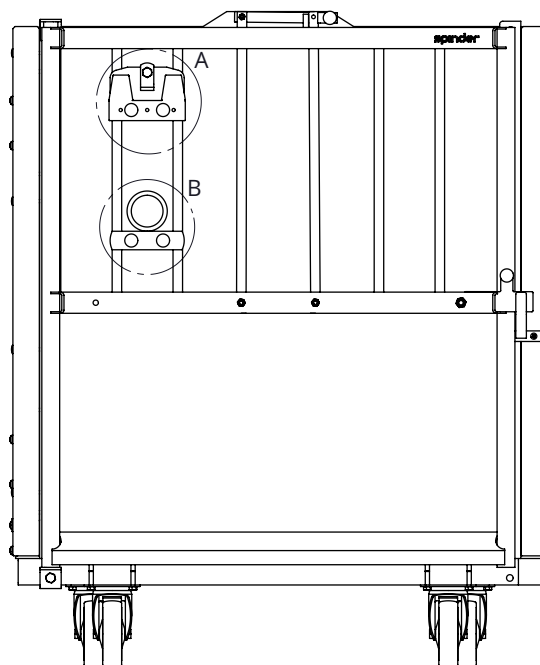

Bestel-nr.	Omschrijving	Aantal
0140211	kalveremmer 12 ltr, met speengat	1
0140230	spen voor speenemmer	1

speenemmer 12 ltr.

spinder
DAIRY HOUSING CONCEPTS

Nummer: 0140220-O

Maateenheid: mm

Datum: 23-9-2015

Tekening blijft ons eigendom en mag niet gekopieerd, aan derden getoond of op andere wijze worden gebruikt. Aan de gegevens op deze tekening kunnen geen rechten worden ontleend.

Bestel-nr.	Omschrijving	Aantal
0140230	speen voor speenemmer	1
0140260	speenemmer met vlakke zijde	1

speenemmer vlakke zijde met speen

spinder
DAIRY HOUSING CONCEPTS

Nummer: 0140250-O

Maateenheid: mm

Datum: 23-9-2015

Tekening blijft ons eigendom en mag niet gekopieerd, aan derden getoond of op andere wijze worden gebruikt. Aan de gegevens op deze tekening kunnen geen rechten worden ontleend.

bevestigingsset (ring) voor speenemmer

Nummer:	0140350-O
Maateenheid:	mm
Datum:	23-9-2015

Tekening blijft ons eigendom en mag niet gekopieerd, aan derden getoond of op andere wijze worden gebruikt. Aan de gegevens op deze tekening kunnen geen rechten worden ontleend.