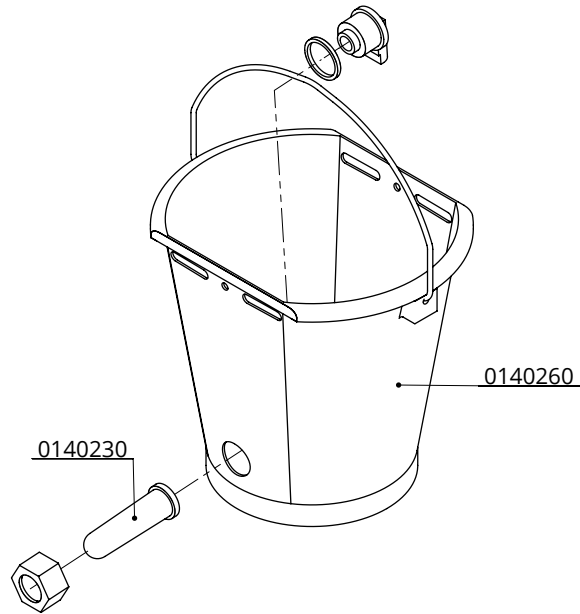

Bestel-nr.	Omschrijving	Aantal
0140211	kalveremmer 12 ltr, met speengat	1
0140230	spen voor speenemmer	1

speenemmer 12 ltr.

spinder
DAIRY HOUSING CONCEPTS

Nummer: 0140220-O

Maateenheid: mm

Datum: 23-9-2015

Tekening blijft ons eigendom en mag niet gekopieerd, aan derden getoond of op andere wijze worden gebruikt. Aan de gegevens op deze tekening kunnen geen rechten worden ontleend.

Bestel-nr.	Omschrijving	Aantal
0140230	speen voor speenemmer	1
0140260	speenemmer met vlakke zijde	1

speenemmer vlakke zijde met speen

spinder
DAIRY HOUSING CONCEPTS

Nummer: 0140250-O

Maateenheid: mm

Datum: 23-9-2015

Tekening blijft ons eigendom en mag niet gekopieerd, aan derden getoond of op andere wijze worden gebruikt. Aan de gegevens op deze tekening kunnen geen rechten worden ontleend.

bevestigingsset (ring) voor speenemmer

Nummer:	0140350-O
Maateenheid:	mm
Datum:	23-9-2015

Tekening blijft ons eigendom en mag niet gekopieerd, aan derden getoond of op andere wijze worden gebruikt. Aan de gegevens op deze tekening kunnen geen rechten worden ontleend.