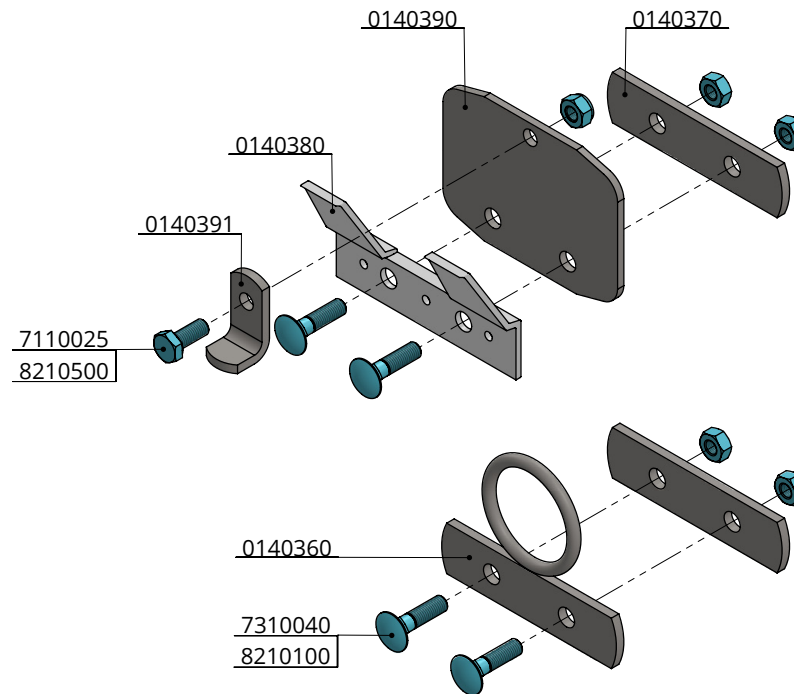

Tekening blijft ons eigendom en mag niet gekopieerd, aan derden getoond of op andere wijze worden gebruikt. Aan de gegevens op deze tekening kunnen geen rechten worden ontleend.

Bestel-nr.	Omschrijving	Aantal
0140230	speen voor speenemmer	1
0140260	speenemmer met vlakke zijde	1

speenemmer vlakke zijde met speen

spinder
DAIRY HOUSING CONCEPTS

Nummer: 0140250-O

Maateenheid: mm

Datum: 23-9-2015

Tekening blijft ons eigendom en mag niet gekopieerd, aan derden getoond of op andere wijze worden gebruikt. Aan de gegevens op deze tekening kunnen geen rechten worden ontleend.

Bestel-nr.	Omschrijving	Aantal
0140360	bevestigingsring voor speenemmer	1
0140370	bevestigingsplaatje voor speenemmer	2
0140380	kunststof wandbev. voor speenemmer	1
0140390	plaat voor speenemmer blokkering	1
0140391	vergrendeling voor speenemmer blokkering	1
7110025	zesk.bout M10x25 8.8 verz	1
7310040	slotbout M10x40 8.8 verz	4
8210100	zesk.moer M10 verz	4
8210500	zelfb.nyloc moer M10 verz.	1

bevestigingsset (ring) voor speenemmer

Nummer:	0140350-O
Maateenheid:	mm
Datum:	23-9-2015

Tekening blijft ons eigendom en mag niet gekopieerd, aan derden getoond of op andere wijze worden gebruikt. Aan de gegevens op deze tekening kunnen geen rechten worden ontleend.