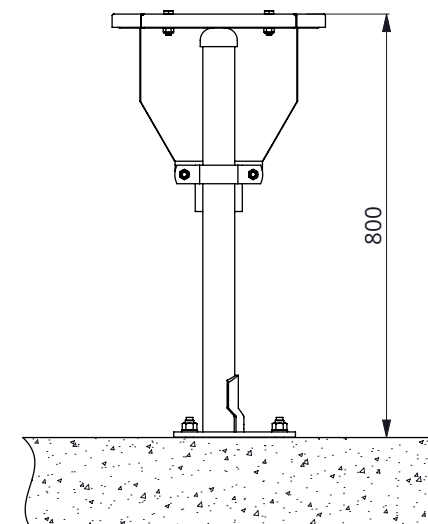

Bestel-nr.	Omschrijving	A
0612150	drinkbak 150 cm RVS vloermontage	0612151
0612200	drinkbak 200 cm RVS vloermontage	0612202
0612300	drinkbak 300 cm RVS vloermontage	0612304

Bestel-nr.	Omschrijving	Aantal
0418020	kapbeugel 2"	2
0606202	steun voor RVS drinkbak 2"	2
0612162	stop voor RVS drinkbak model 2013	1
1021075	opbouw standpijp 2"x75cm	2
7110025	zesk.bout M10x25 8.8 verz	4
7410040	zesk.tapbout M10x40 RvS A2	4
8210500	zelfb.nyloc moer M10 verz.	4
8210805	zelfb. nyloc moer M10 RVS	4
A	drinkbak RVS los	1

drinkbak RVS vloermontage

spinder
DAIRY HOUSING CONCEPTS

Nummer: 0612xxx-O

Maateenheid: mm

Datum: 18-7-2018

Tekening blijft ons eigendom en mag niet gekopieerd, aan derden getoond of op andere wijze worden gebruikt. Aan de gegevens op deze tekening kunnen geen rechten worden ontleend.

Bestel-nr.	Omschrijving	A
0612650	drinkbak 150 cm RVS muurbevestiging	0612151
0612700	drinkbak 200 cm RVS muurbevestiging	0612202
0612750	drinkbak 300 cm RVS muurbevestiging	0612304

Bestel-nr.	Omschrijving	Aantal
0418020	kapbeugel 2"	2
0606202	steun voor RVS drinkbak 2"	2
0610202	muursteun voor RVS drinkbak 2"	2
0612162	stop voor RVS drinkbak model 2013	1
7110025	zesk.bout M10x25 8.8 verz	4
7410040	zesk.tapbout M10x40 RvS A2	4
8210500	zelfb.nyloc moer M10 verz.	4
8210805	zelfb. nyloc moer M10 RVS	4
A	drinkbak RVS los	1

Bestel-nr.	Omschrijving	A
0612155	drinkbak 150 cm RVS vloermontage lagedruk	0612156
0612205	drinkbak 200 cm RVS vloermontage lagedruk	0612206
0612305	drinkbak 300 cm RVS vloermontage lagedruk	0612310

Bestel-nr.	Omschrijving	Aantal
0418020	kapbeugel 2"	2
0606202	steun voor RVS drinkbak 2"	2
0612162	stop voor RVS drinkbak model 2013	1
0690031	aansluittule 1,5", excl.opzetpijpje	1
1021075	opbouw standpijp 2"x75cm	2
7110025	zesk.bout M10x25 8.8 verz	4
7410040	zesk.tapbout M10x40 RvS A2	4
8210500	zelfb.nyloc moer M10 verz.	4
8210805	zelfb. nyloc moer M10 RVS	4
A	drinkbak RVS los lage druk	1