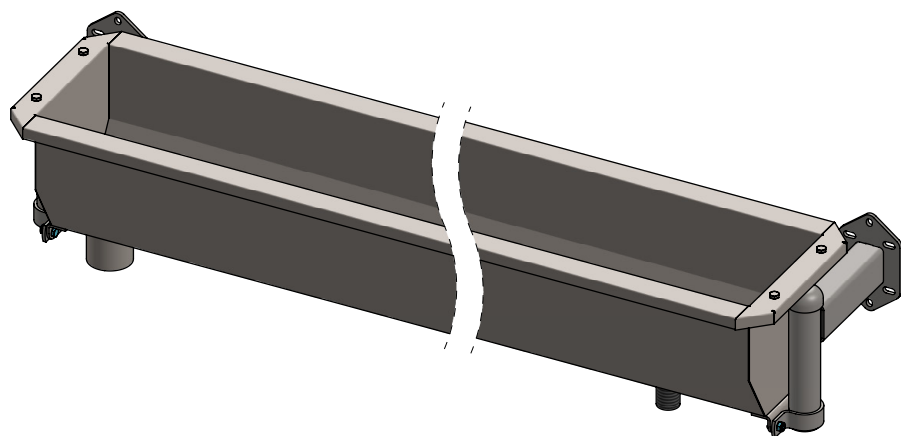

drinkbak RVS vloermontage lagedruk

**spinder**

DAIRY HOUSING CONCEPTS

Nummer: 0612xx5-O

Maateenheid: mm

Datum: 18-6-2021

Tekening blijft ons eigendom en mag niet gekopieerd, aan derden getoond of op andere wijze worden gebruikt. Aan de gegevens op deze tekening kunnen geen rechten worden ontleend.