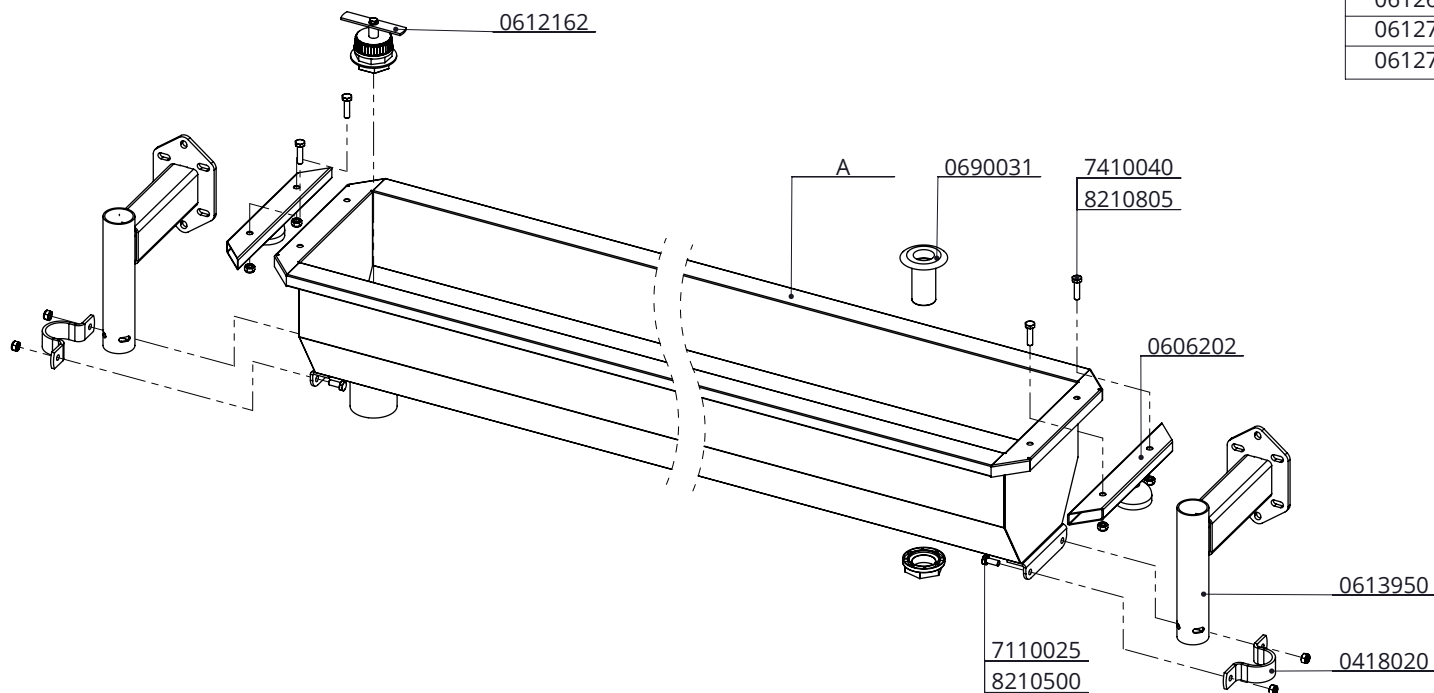

drinkbak RVS vloermontage lagedruk

**spinder**

DAIRY HOUSING CONCEPTS

Nummer: 0612xx5-O

Maateenheid: mm

Datum: 18-6-2021

Tekening blijft ons eigendom en mag niet gekopieerd, aan derden getoond of op andere wijze worden gebruikt. Aan de gegevens op deze tekening kunnen geen rechten worden ontleend.