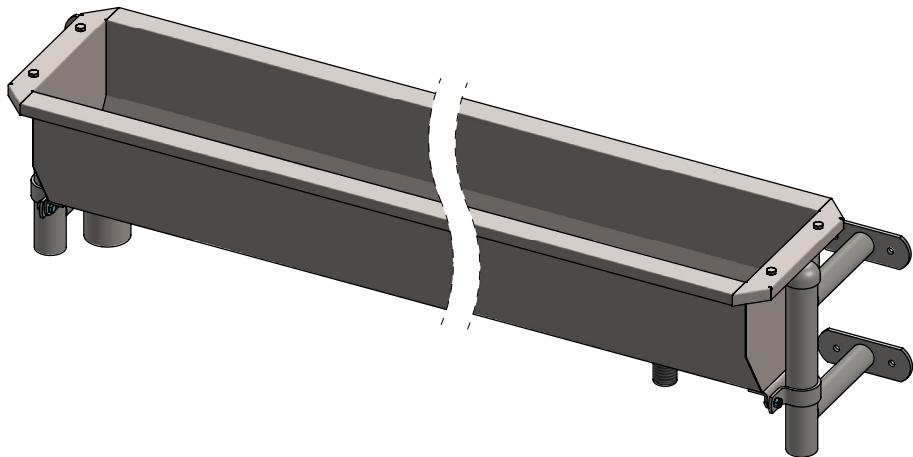

drinkbak RVS vloermontage lagedruk

spinder

DAIRY HOUSING CONCEPTS

Nummer: 0612xx5-O

Maateenheid: mm

Datum: 23-7-2018

Tekening blijft ons eigendom en mag niet gekopieerd, aan derden getoond of op andere wijze worden gebruikt. Aan de gegevens op deze tekening kunnen geen rechten worden ontleend.