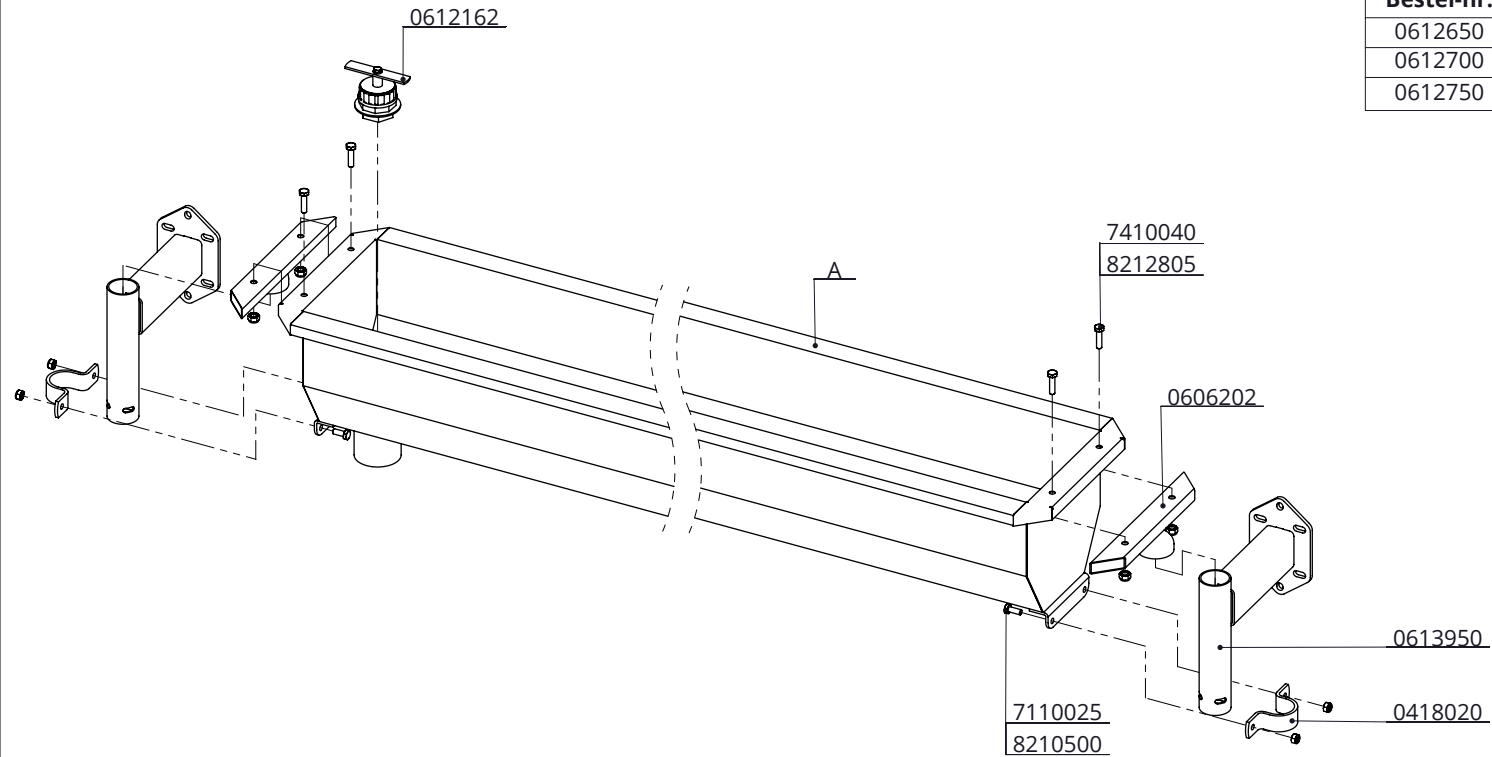

Bestel-nr.	Omschrijving	A
0612150	drinkbak 150 cm RVS vloermontage	0612151
0612200	drinkbak 200 cm RVS vloermontage	0612202
0612300	drinkbak 300 cm RVS vloermontage	0612304

Bestel-nr.	Omschrijving	Aantal
0418020	kapbeugel 2"	2
0606202	steun voor RVS drinkbak 2"	2
0612162	stop voor RVS drinkbak model 2013	1
1021075	opbouw standpijp 2"x75cm	2
7110025	zesk.bout M10x25 8.8 verz	4
7410040	zesk.tapbout M10x40 RVS A2	4
8210500	zelfb.nyloc moer M10 verz.	4
8210805	zelfb. nyloc moer M10 RVS	4
A	drinkbak 150x30x28 cm RVS los	1

drinkbak RVS vloermontage

**spinder**  
DAIRY HOUSING CONCEPTS

Nummer: 0612xxx-O

Maateenheid: mm

Datum: 18-6-2021

Tekening blijft ons eigendom en mag niet gekopieerd, aan derden getoond of op andere wijze worden gebruikt. Aan de gegevens op deze tekening, kunnen geen rechten worden ontleend.

Bestel-nr.	Omschrijving	A
0612650	drinkbak 150 cm RVS muurbevestiging	0612151
0612700	drinkbak 200 cm RVS muurbevestiging	0612202
0612750	drinkbak 300 cm RVS muurbevestiging	0612304

Bestel-nr.	Omschrijving	Aantal
0418020	kapbeugel 2"	2
0606202	steun voor RVS drinkbak 2"	2
0612162	stop voor RVS drinkbak model 2013	1
0613950	muursteun voor RVS drinkbak	2
7110025	zesk.bout M10x25 8.8 verz	4
7410040	zesk.tapbout M10x40 RVS A2	4
8210500	zelfb.nyloc moer M10 verz.	4
8212805	zelfb.nylon moer M12 RVS	4
A	drinkbak 150x30x28 cm RVS los	1