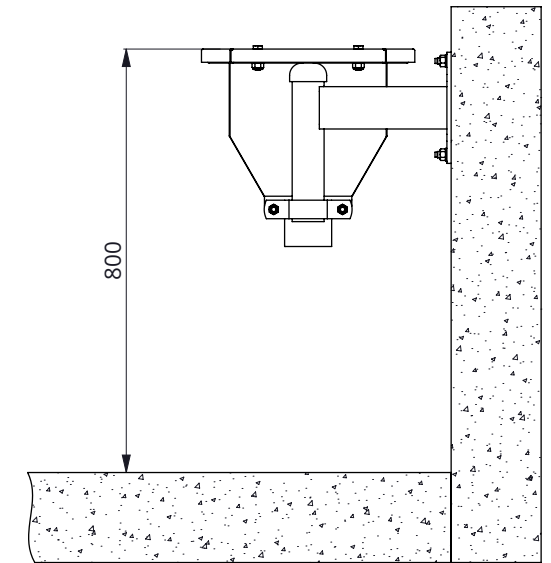

Bestel-nr.	Omschrijving	A
0612150	drinkbak 150 cm RVS vloermontage	0612151
0612200	drinkbak 200 cm RVS vloermontage	0612202
0612300	drinkbak 300 cm RVS vloermontage	0612304

Bestel-nr.	Omschrijving	Aantal
0418020	kapbeugel 2"	2
0606202	steun voor RVS drinkbak 2"	2
0612162	stop voor RVS drinkbak model 2013	1
1021075	opbouw standpijp 2"x75cm	2
7110025	zesk.bout M10x25 8.8 verz	4
7410040	zesk.tapbout M10x40 RVS A2	4
8210500	zelfb.nyloc moer M10 verz.	4
8210805	zelfb. nyloc moer M10 RVS	4
A	drinkbak 150x30x28 cm RVS los	1

drinkbak RVS vloermontage

**spinder**  
DAIRY HOUSING CONCEPTS

Nummer: 0612xxx-O

Maateenheid: mm

Datum: 18-6-2021

Tekening blijft ons eigendom en mag niet gekopieerd, aan derden getoond of op andere wijze worden gebruikt. Aan de gegevens op deze tekening, kunnen geen rechten worden ontleend.

Bestel-nr.	Omschrijving	A
0612650	drinkbak 150 cm RVS muurbevestiging	0612151
0612700	drinkbak 200 cm RVS muurbevestiging	0612202
0612750	drinkbak 300 cm RVS muurbevestiging	0612304

Bestel-nr.	Omschrijving	Aantal
0418020	kapbeugel 2"	2
0606202	steun voor RVS drinkbak 2"	2
0612162	stop voor RVS drinkbak model 2013	1
0613950	muursteun voor RVS drinkbak	2
7110025	zesk.bout M10x25 8.8 verz	4
7410040	zesk.tapbout M10x40 RVS A2	4
8210500	zelfb.nyloc moer M10 verz.	4
8212805	zelfb.nylon moer M12 RVS	4
A	drinkbak 150x30x28 cm RVS los	1