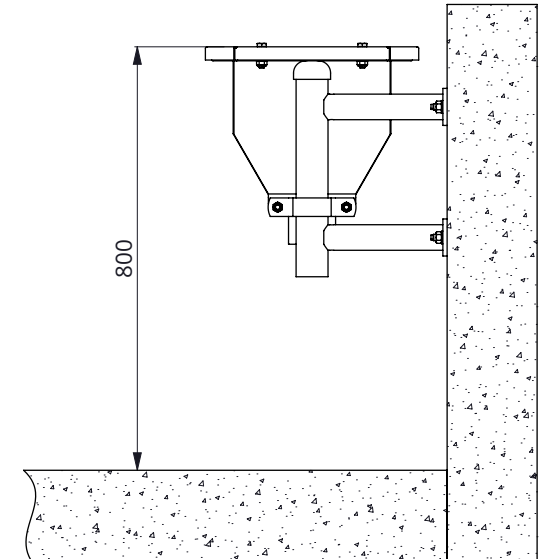

drinkbak RVS vloermontage lagedruk

spinder

DAIRY HOUSING CONCEPTS

Nummer: 0612xx5-O

Maateenheid: mm

Datum: 23-7-2018

Tekening blijft ons eigendom en mag niet gekopieerd, aan derden getoond of op andere wijze worden gebruikt. Aan de gegevens op deze tekening kunnen geen rechten worden ontleend.

Bestel-nr.	Omschrijving	A
0612655	drinkbak 150 cm RVS muurbevest.lage druk	0612156
0612705	drinkbak 200 cm RVS muurbevest.lage druk	0612206
0612755	drinkbak 300 cm RVS muurbevest.lage druk	0612310

Bestel-nr.	Omschrijving	Aantal
0418020	kapbeugel 2"	2
0606202	steun voor RVS drinkbak 2"	2
0610202	muursteun voor RVS drinkbak 2"	2
0612162	stop voor RVS drinkbak model 2013	1
0690031	aansluittule 1,5", excl.opzetpijpje	1
7110025	zesk.bout M10x25 8.8 verz	4
7410040	zesk.tapbout M10x40 RvS A2	4
8210500	zelfb.nyloc moer M10 verz.	4
8210805	zelfb. nyloc moer M10 RVS	4
A	drinkbak RVS los lage druk	1