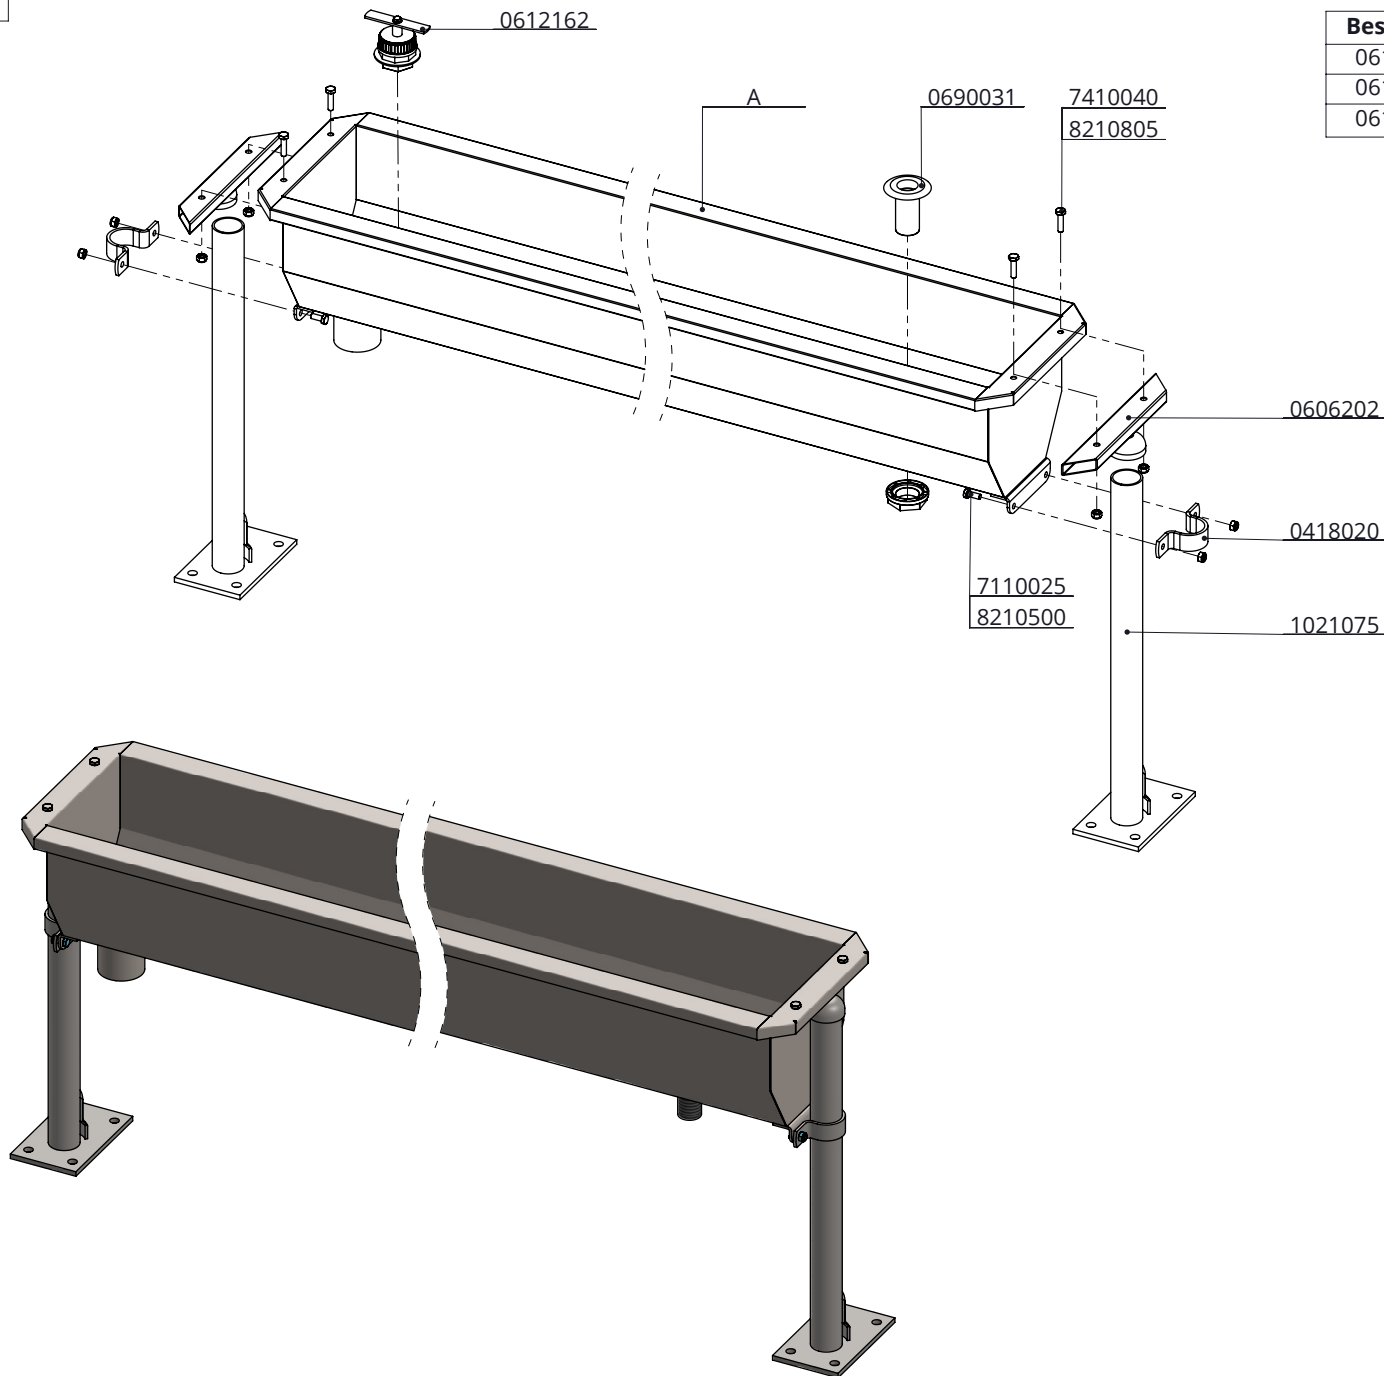

Bestel-nr.	Omschrijving	A
0612650	drinkbak 150 cm RVS muurbevestiging	0612151
0612700	drinkbak 200 cm RVS muurbevestiging	0612202
0612750	drinkbak 300 cm RVS muurbevestiging	0612304

Bestel-nr.	Omschrijving	Aantal
0418020	kapbeugel 2"	2
0606202	steun voor RVS drinkbak 2"	2
0612162	stop voor RVS drinkbak model 2013	1
0613950	muursteun voor RVS drinkbak	2
7110025	zesk.bout M10x25 8.8 verz	4
7410040	zesk.tapbout M10x40 RVS A2	4
8210500	zelfb.nyloc moer M10 verz.	4
8212805	zelfb.nylon moer M12 RVS	4
A	drinkbak 150x30x28 cm RVS los	1

### drinkbak RVS muurbevestiging

**spinder**  
DAIRY HOUSING CONCEPTS

Nummer: 0612xxx-O

Maateenheid: mm

Datum: 18-6-2021

Tekening blijft ons eigendom en mag niet gekopieerd, aan derden getoond of op andere wijze worden gebruikt. Aan de gegevens op deze tekening kunnen geen rechten worden ontleend.

Bestel-nr.	Omschrijving	A
0612155	drinkbak 150 cm RVS vloermontage lagedruk	0612156
0612205	drinkbak 200 cm RVS vloermontage lagedruk	0612206
0612305	drinkbak 300 cm RVS vloermontage lagedruk	0612310

Bestel-nr.	Omschrijving	Aantal
0418020	kapbeugel 2"	2
0606202	steun voor RVS drinkbak 2"	2
0612162	stop voor RVS drinkbak model 2013	1
0690031	aansluittule 1,5", excl.opzetpijpje	1
1021075	opbouw standpijp 2"x75cm	2
7110025	zesk.bout M10x25 8.8 verz	4
7410040	zesk.tapbout M10x40 RVS A2	4
8210500	zelfb.nyloc moer M10 verz.	4
8210805	zelfb. nyloc moer M10 RVS	4
A	drinkbak RVS los lage druk	1

drinkbak RVS vloermontage lagedruk

**spinder**

DAIRY HOUSING CONCEPTS

Nummer: 0612xx5-O

Maateenheid: mm

Datum: 18-6-2021

Tekening blijft ons eigendom en mag niet gekopieerd, aan derden getoond of op andere wijze worden gebruikt. Aan de gegevens op deze tekening kunnen geen rechten worden ontleend.