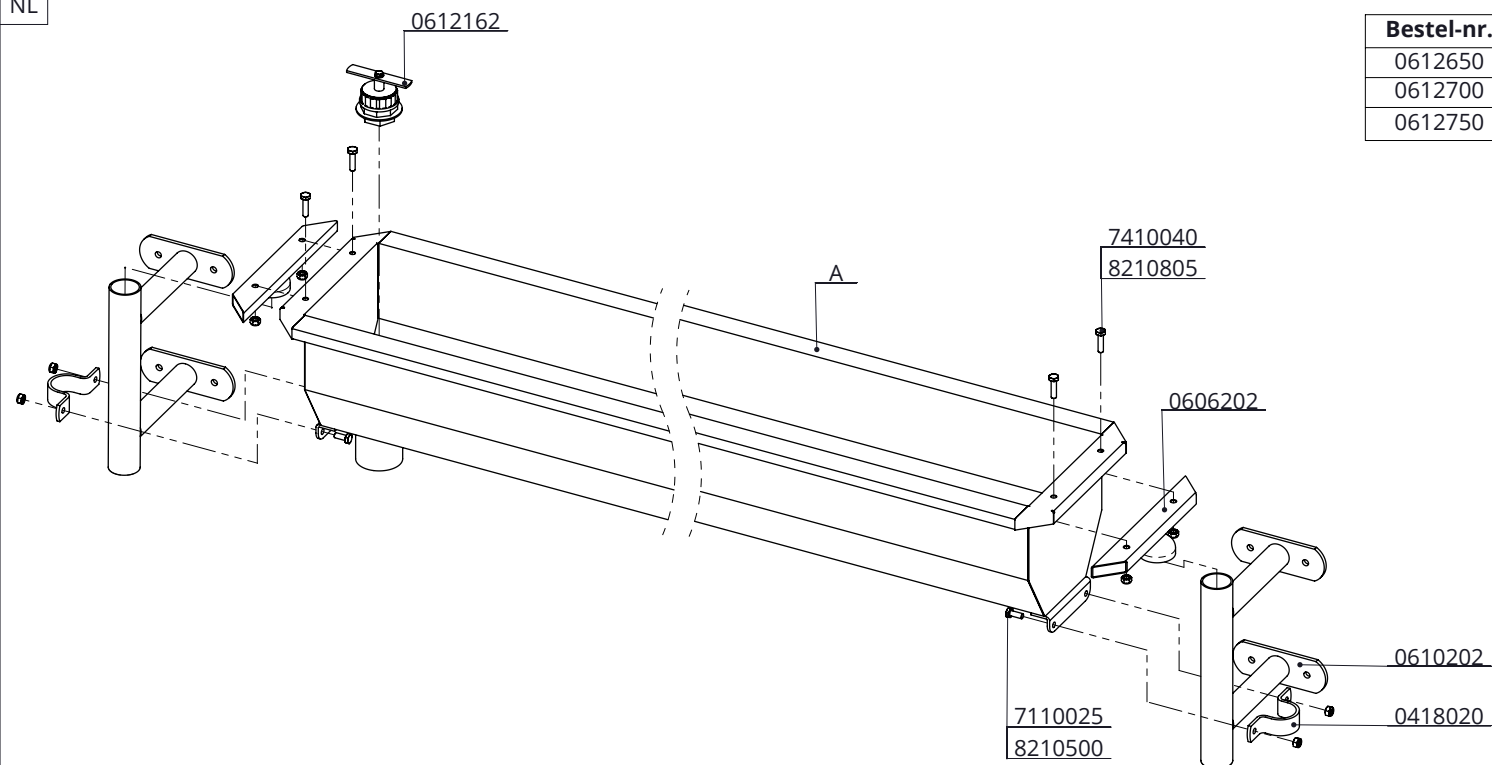

Bestel-nr.	Omschrijving	A
0612150	drinkbak 150 cm RVS vloermontage	0612151
0612200	drinkbak 200 cm RVS vloermontage	0612202
0612300	drinkbak 300 cm RVS vloermontage	0612304

Bestel-nr.	Omschrijving	Aantal
0418020	kapbeugel 2"	2
0606202	steun voor RVS drinkbak 2"	2
0612162	stop voor RVS drinkbak model 2013	1
1021075	opbouw standpijp 2"x75cm	2
7110025	zesk.bout M10x25 8.8 verz	4
7410040	zesk.tapbout M10x40 RvS A2	4
8210500	zelfb.nyloc moer M10 verz.	4
8210805	zelfb. nyloc moer M10 RVS	4
A	drinkbak RVS los	1

drinkbak RVS vloermontage

spinder
DAIRY HOUSING CONCEPTS

Nummer: 0612xxx-O

Maateenheid: mm

Datum: 18-7-2018

Tekening blijft ons eigendom en mag niet gekopieerd, aan derden getoond of op andere wijze worden gebruikt. Aan de gegevens op deze tekening kunnen geen rechten worden ontleend.

Bestel-nr.	Omschrijving	A
0612650	drinkbak 150 cm RVS muurbevestiging	0612151
0612700	drinkbak 200 cm RVS muurbevestiging	0612202
0612750	drinkbak 300 cm RVS muurbevestiging	0612304

Bestel-nr.	Omschrijving	Aantal
0418020	kapbeugel 2"	2
0606202	steun voor RVS drinkbak 2"	2
0610202	muursteun voor RVS drinkbak 2"	2
0612162	stop voor RVS drinkbak model 2013	1
7110025	zesk.bout M10x25 8.8 verz	4
7410040	zesk.tapbout M10x40 RvS A2	4
8210500	zelfb.nyloc moer M10 verz.	4
8210805	zelfb. nyloc moer M10 RVS	4
A	drinkbak RVS los	1

drinkbak RVS muurbevestiging

spinder
DAIRY HOUSING CONCEPTS

Nummer: 0612xxx-O

Maateenheid: mm

Datum: 18-7-2018

Tekening blijft ons eigendom en mag niet gekopieerd, aan derden getoond of op andere wijze worden gebruikt. Aan de gegevens op deze tekening kunnen geen rechten worden ontleend.