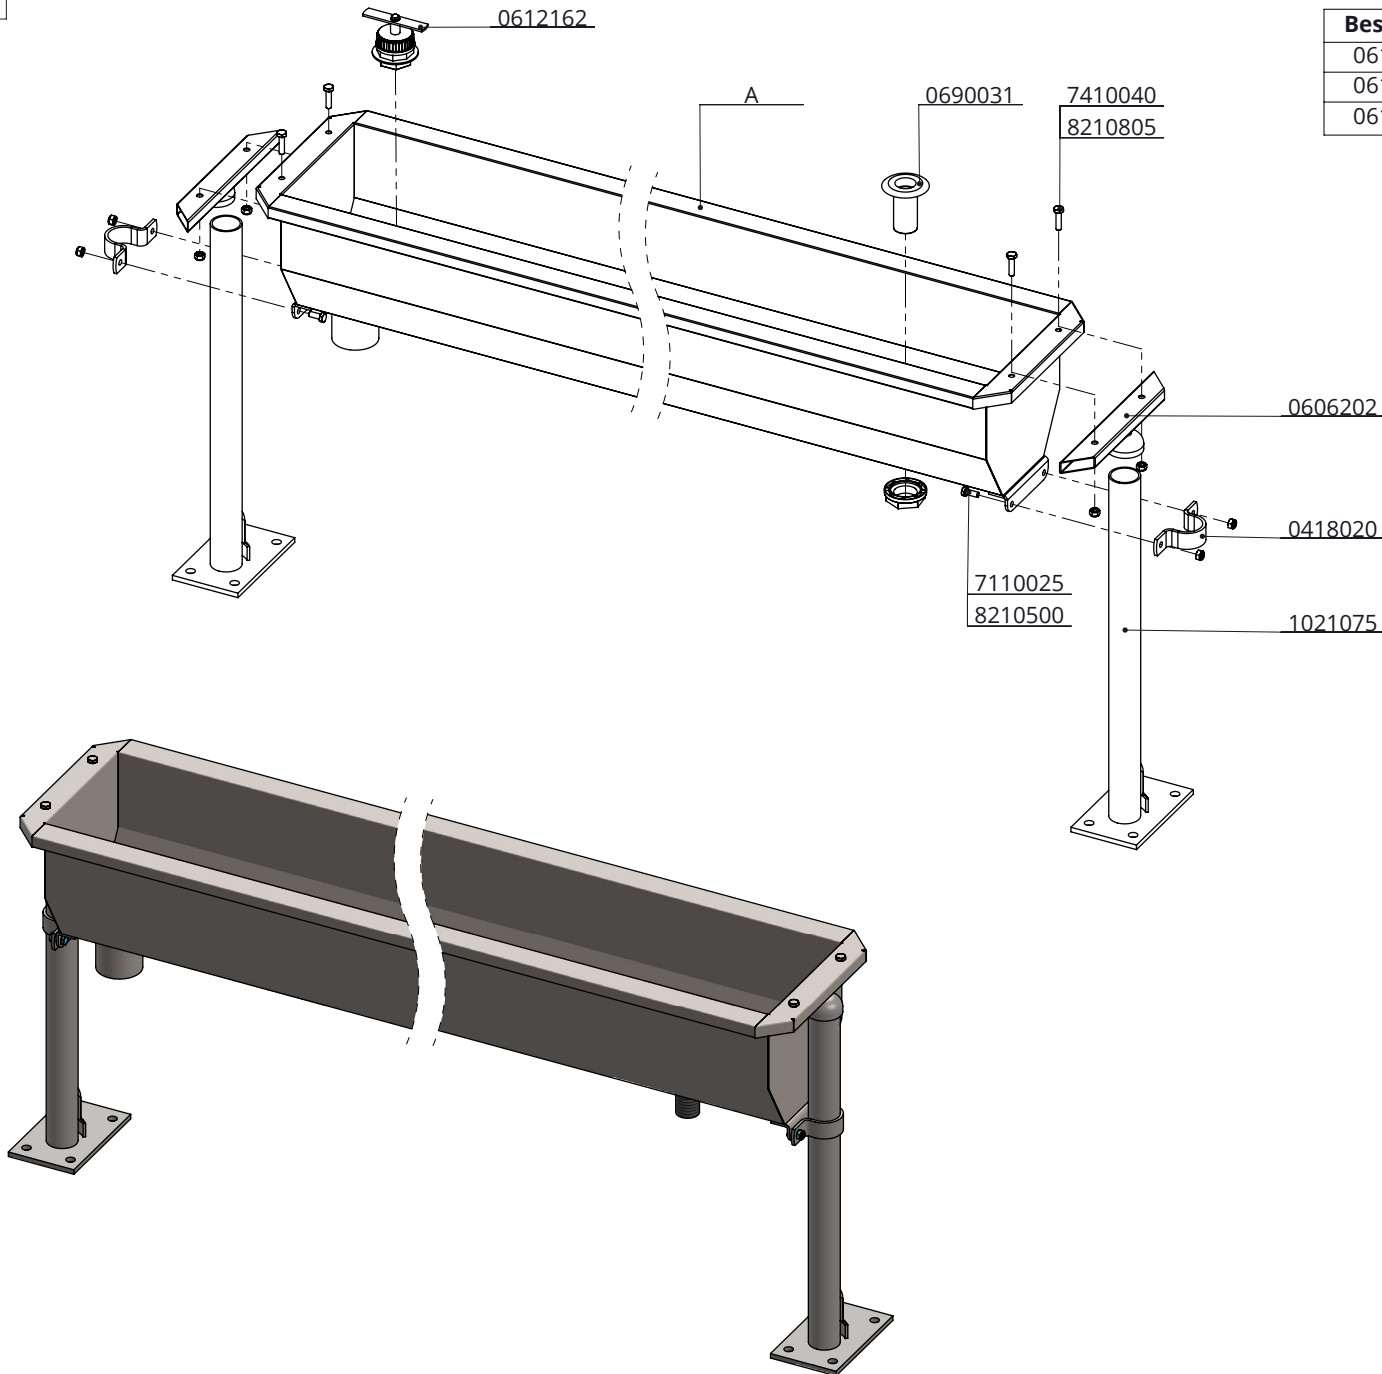

Bestel-nr.	Omschrijving	A
0612650	drinkbak 150 cm RVS muurbevestiging	0612151
0612700	drinkbak 200 cm RVS muurbevestiging	0612202
0612750	drinkbak 300 cm RVS muurbevestiging	0612304

Bestel-nr.	Omschrijving	Aantal
0418020	kapbeugel 2"	2
0606202	steun voor RVS drinkbak 2"	2
0610202	muursteun voor RVS drinkbak 2"	2
0612162	stop voor RVS drinkbak model 2013	1
7110025	zesk.bout M10x25 8.8 verz	4
7410040	zesk.tapbout M10x40 RvS A2	4
8210500	zelfb.nyloc moer M10 verz.	4
8210805	zelfb. nyloc moer M10 RVS	4
A	drinkbak RVS los	1

drinkbak RVS muurbevestiging

spinder
DAIRY HOUSING CONCEPTS

Nummer: 0612xxx-O

Maateenheid: mm

Datum: 18-7-2018

Tekening blijft ons eigendom en mag niet gekopieerd, aan derden getoond of op andere wijze worden gebruikt. Aan de gegevens op deze tekening kunnen geen rechten worden ontleend.

Bestel-nr.	Omschrijving	A
0612155	drinkbak 150 cm RVS vloermontage lagedruk	0612156
0612205	drinkbak 200 cm RVS vloermontage lagedruk	0612206
0612305	drinkbak 300 cm RVS vloermontage lagedruk	0612310

Bestel-nr.	Omschrijving	Aantal
0418020	kapbeugel 2"	2
0606202	steun voor RVS drinkbak 2"	2
0612162	stop voor RVS drinkbak model 2013	1
0690031	aansluittule 1,5", excl.opzetpijpje	1
1021075	opbouw standpijp 2"x75cm	2
7110025	zesk.bout M10x25 8.8 verz	4
7410040	zesk.tapbout M10x40 RvS A2	4
8210500	zelfb.nyloc moer M10 verz.	4
8210805	zelfb. nyloc moer M10 RVS	4
A	drinkbak RVS los lage druk	1

drinkbak RVS vloermontage lagedruk

spinder

DAIRY HOUSING CONCEPTS

Nummer: 0612xx5-O

Maateenheid: mm

Datum: 23-7-2018

Tekening blijft ons eigendom en mag niet gekopieerd, aan derden getoond of op andere wijze worden gebruikt. Aan de gegevens op deze tekening kunnen geen rechten worden ontleend.