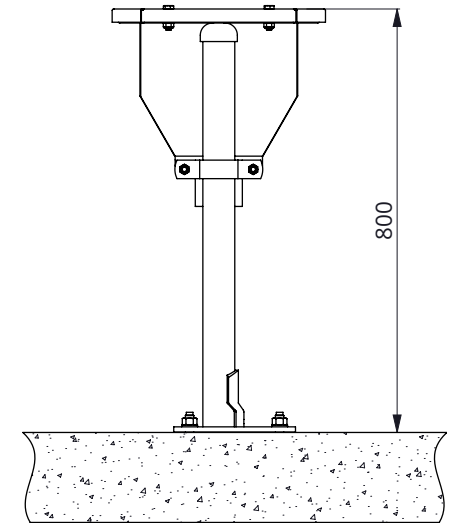

drinkbak RVS muurbevestiging

spinder
DAIRY HOUSING CONCEPTS

Nummer: 0612xxx-O

Maateenheid: mm

Datum: 18-7-2018

Tekening blijft ons eigendom en mag niet gekopieerd, aan derden getoond of op andere wijze worden gebruikt. Aan de gegevens op deze tekening kunnen geen rechten worden ontleend.

Bestel-nr.	Omschrijving	A
0612155	drinkbak 150 cm RVS vloermontage lagedruk	0612156
0612205	drinkbak 200 cm RVS vloermontage lagedruk	0612206
0612305	drinkbak 300 cm RVS vloermontage lagedruk	0612310

Bestel-nr.	Omschrijving	Aantal
0418020	kapbeugel 2"	2
0606202	steun voor RVS drinkbak 2"	2
0612162	stop voor RVS drinkbak model 2013	1
0690031	aansluittule 1,5", excl.opzetpijpje	1
1021075	opbouw standpijp 2"x75cm	2
7110025	zesk.bout M10x25 8.8 verz	4
7410040	zesk.tapbout M10x40 RvS A2	4
8210500	zelfb.nyloc moer M10 verz.	4
8210805	zelfb. nyloc moer M10 RVS	4
A	drinkbak RVS los lage druk	1