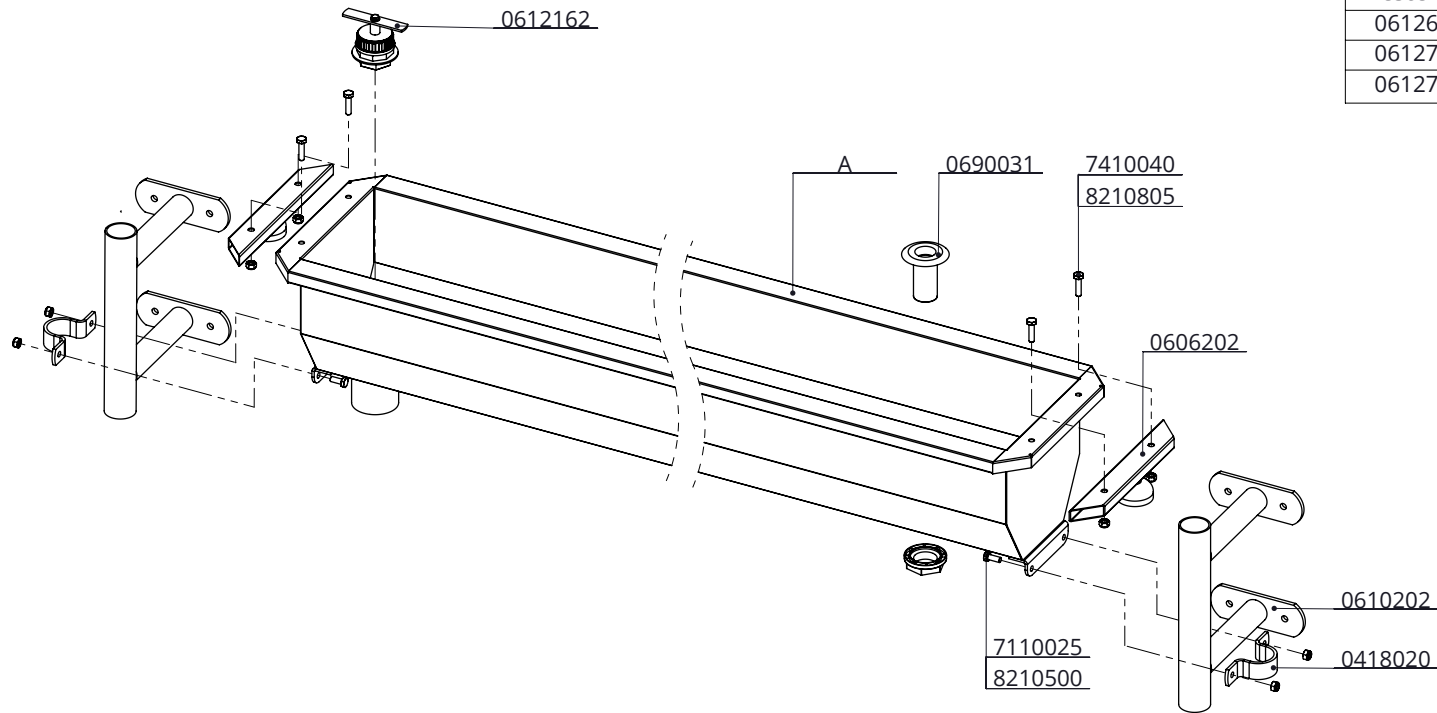

drinkbak RVS vloermontage lagedruk

spinder

DAIRY HOUSING CONCEPTS

Nummer: 0612xx5-O

Maateenheid: mm

Datum: 23-7-2018

Tekening blijft ons eigendom en mag niet gekopieerd, aan derden getoond of op andere wijze worden gebruikt. Aan de gegevens op deze tekening kunnen geen rechten worden ontleend.

Bestel-nr.	Omschrijving	A
0612655	drinkbak 150 cm RVS muurbevest.lage druk	0612156
0612705	drinkbak 200 cm RVS muurbevest.lage druk	0612206
0612755	drinkbak 300 cm RVS muurbevest.lage druk	0612310

Bestel-nr.	Omschrijving	Aantal
0418020	kapbeugel 2"	2
0606202	steun voor RVS drinkbak 2"	2
0610202	muursteun voor RVS drinkbak 2"	2
0612162	stop voor RVS drinkbak model 2013	1
0690031	aansluittule 1,5", excl.opzetpijpje	1
7110025	zesk.bout M10x25 8.8 verz	4
7410040	zesk.tapbout M10x40 RvS A2	4
8210500	zelfb.nyloc moer M10 verz.	4
8210805	zelfb. nyloc moer M10 RVS	4
A	drinkbak RVS los lage druk	1