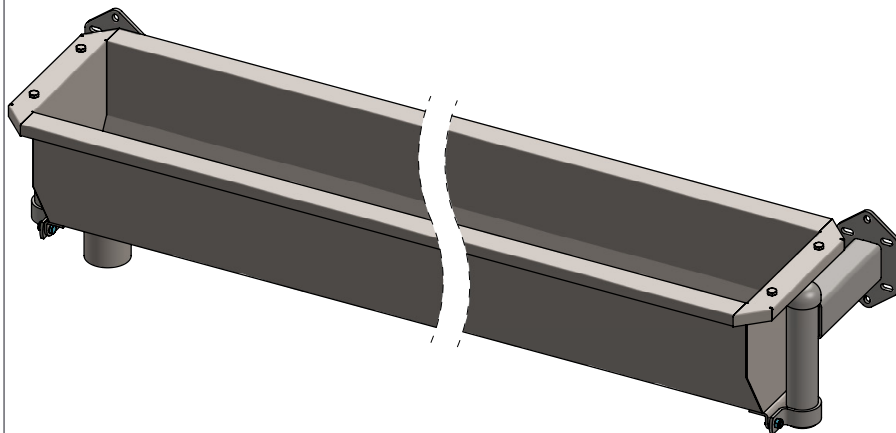

Bestel-nr.	Omschrijving	A
0612150	drinkbak 150 cm RVS vloermontage	0612151
0612200	drinkbak 200 cm RVS vloermontage	0612202
0612300	drinkbak 300 cm RVS vloermontage	0612304

Bestel-nr.	Omschrijving	Aantal
0418020	kapbeugel 2"	2
0606202	steun voor RVS drinkbak 2"	2
0612162	stop voor RVS drinkbak model 2013	1
1021075	opbouw standpijp 2"x75cm	2
7110025	zesk.bout M10x25 8.8 verz	4
7410040	zesk.tapbout M10x40 RVS A2	4
8210500	zelfb.nyloc moer M10 verz.	4
8210805	zelfb. nyloc moer M10 RVS	4
A	drinkbak 150x30x28 cm RVS los	1

drinkbak RVS vloermontage

**spinder**  
DAIRY HOUSING CONCEPTS

Nummer: 0612xxx-O

Maateenheid: mm

Datum: 18-6-2021

Tekening blijft ons eigendom en mag niet gekopieerd, aan derden getoond of op andere wijze worden gebruikt. Aan de gegevens op deze tekening, kunnen geen rechten worden ontleend.

Bestel-nr.	Omschrijving	A
0612650	drinkbak 150 cm RVS muurbevestiging	0612151
0612700	drinkbak 200 cm RVS muurbevestiging	0612202
0612750	drinkbak 300 cm RVS muurbevestiging	0612304

Bestel-nr.	Omschrijving	Aantal
0418020	kapbeugel 2"	2
0606202	steun voor RVS drinkbak 2"	2
0612162	stop voor RVS drinkbak model 2013	1
0613950	muursteun voor RVS drinkbak	2
7110025	zesk.bout M10x25 8.8 verz	4
7410040	zesk.tapbout M10x40 RVS A2	4
8210500	zelfb.nyloc moer M10 verz.	4
8212805	zelfb.nylon moer M12 RVS	4
A	drinkbak 150x30x28 cm RVS los	1