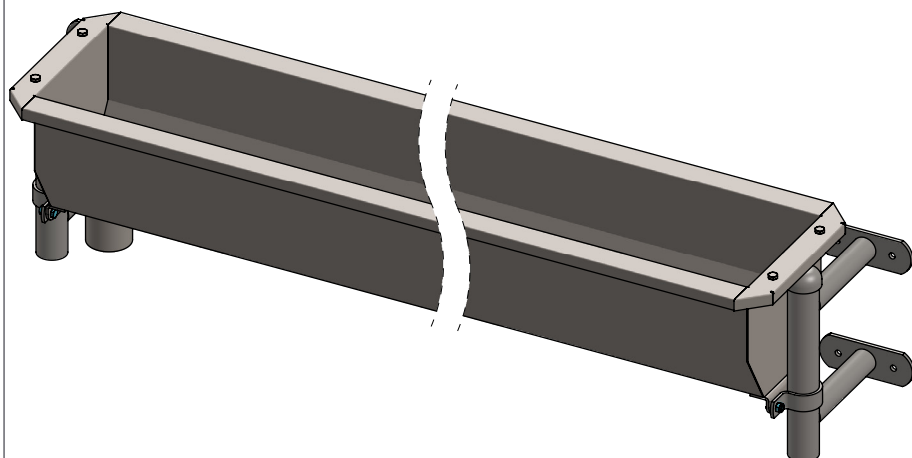

Bestel-nr.	Omschrijving	A
0612150	drinkbak 150 cm RVS vloermontage	0612151
0612200	drinkbak 200 cm RVS vloermontage	0612202
0612300	drinkbak 300 cm RVS vloermontage	0612304

Bestel-nr.	Omschrijving	Aantal
0418020	kapbeugel 2"	2
0606202	steun voor RVS drinkbak 2"	2
0612162	stop voor RVS drinkbak model 2013	1
1021075	opbouw standpijp 2"x75cm	2
7110025	zesk.bout M10x25 8.8 verz	4
7410040	zesk.tapbout M10x40 RvS A2	4
8210500	zelfb.nyloc moer M10 verz.	4
8210805	zelfb. nyloc moer M10 RVS	4
A	drinkbak RVS los	1

drinkbak RVS vloermontage

spinder
DAIRY HOUSING CONCEPTS

Nummer: 0612xxx-O

Maateenheid: mm

Datum: 18-7-2018

Tekening blijft ons eigendom en mag niet gekopieerd, aan derden getoond of op andere wijze worden gebruikt. Aan de gegevens op deze tekening kunnen geen rechten worden ontleend.

Bestel-nr.	Omschrijving	A
0612650	drinkbak 150 cm RVS muurbevestiging	0612151
0612700	drinkbak 200 cm RVS muurbevestiging	0612202
0612750	drinkbak 300 cm RVS muurbevestiging	0612304

Bestel-nr.	Omschrijving	Aantal
0418020	kapbeugel 2"	2
0606202	steun voor RVS drinkbak 2"	2
0610202	muursteun voor RVS drinkbak 2"	2
0612162	stop voor RVS drinkbak model 2013	1
7110025	zesk.bout M10x25 8.8 verz	4
7410040	zesk.tapbout M10x40 RvS A2	4
8210500	zelfb.nyloc moer M10 verz.	4
8210805	zelfb. nyloc moer M10 RVS	4
A	drinkbak RVS los	1