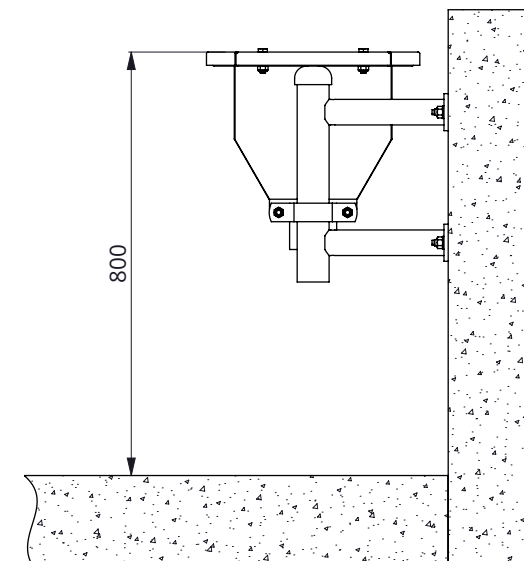

Bestel-nr.	Omschrijving	A
0612150	drinkbak 150 cm RVS vloermontage	0612151
0612200	drinkbak 200 cm RVS vloermontage	0612202
0612300	drinkbak 300 cm RVS vloermontage	0612304

Bestel-nr.	Omschrijving	Aantal
0418020	kapbeugel 2"	2
0606202	steun voor RVS drinkbak 2"	2
0612162	stop voor RVS drinkbak model 2013	1
1021075	opbouw standpijp 2"x75cm	2
7110025	zesk.bout M10x25 8.8 verz	4
7410040	zesk.tapbout M10x40 RvS A2	4
8210500	zelfb.nyloc moer M10 verz.	4
8210805	zelfb. nyloc moer M10 RVS	4
A	drinkbak RVS los	1

drinkbak RVS vloermontage

spinder
DAIRY HOUSING CONCEPTS

Nummer: 0612xxx-O

Maateenheid: mm

Datum: 18-7-2018

Tekening blijft ons eigendom en mag niet gekopieerd, aan derden getoond of op andere wijze worden gebruikt. Aan de gegevens op deze tekening kunnen geen rechten worden ontleend.

Bestel-nr.	Omschrijving	A
0612650	drinkbak 150 cm RVS muurbevestiging	0612151
0612700	drinkbak 200 cm RVS muurbevestiging	0612202
0612750	drinkbak 300 cm RVS muurbevestiging	0612304

Bestel-nr.	Omschrijving	Aantal
0418020	kapbeugel 2"	2
0606202	steun voor RVS drinkbak 2"	2
0610202	muursteun voor RVS drinkbak 2"	2
0612162	stop voor RVS drinkbak model 2013	1
7110025	zesk.bout M10x25 8.8 verz	4
7410040	zesk.tapbout M10x40 RvS A2	4
8210500	zelfb.nyloc moer M10 verz.	4
8210805	zelfb. nyloc moer M10 RVS	4
A	drinkbak RVS los	1