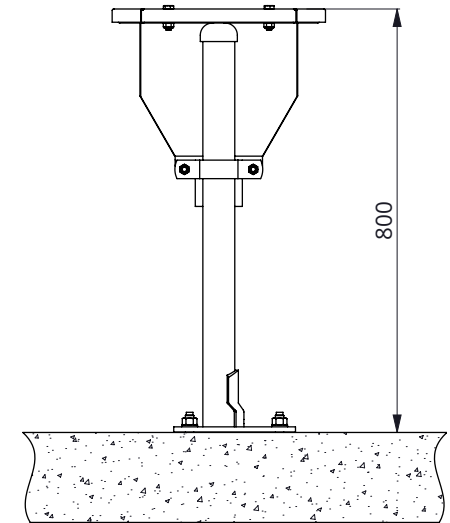

### drinkbak RVS muurbevestiging

**spinder**  
DAIRY HOUSING CONCEPTS

Nummer: 0612xxx-O

Maateenheid: mm

Datum: 18-6-2021

Tekening blijft ons eigendom en mag niet gekopieerd, aan derden getoond of op andere wijze worden gebruikt. Aan de gegevens op deze tekening kunnen geen rechten worden ontleend.

Bestel-nr.	Omschrijving	A
0612155	drinkbak 150 cm RVS vloermontage lagedruk	0612156
0612205	drinkbak 200 cm RVS vloermontage lagedruk	0612206
0612305	drinkbak 300 cm RVS vloermontage lagedruk	0612310

Bestel-nr.	Omschrijving	Aantal
0418020	kapbeugel 2"	2
0606202	steun voor RVS drinkbak 2"	2
0612162	stop voor RVS drinkbak model 2013	1
0690031	aansluittule 1,5", excl.opzetpijpje	1
1021075	opbouw standpijp 2"x75cm	2
7110025	zesk.bout M10x25 8.8 verz	4
7410040	zesk.tapbout M10x40 RVS A2	4
8210500	zelfb.nyloc moer M10 verz.	4
8210805	zelfb. nyloc moer M10 RVS	4
A	drinkbak RVS los lage druk	1