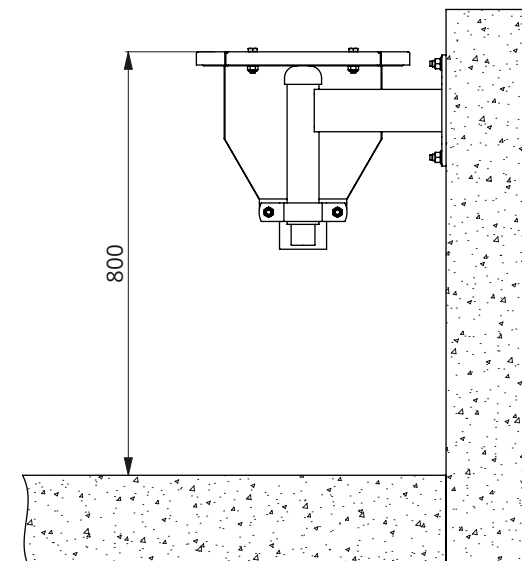

drinkbak RVS vloermontage lagedruk

**spinder**

DAIRY HOUSING CONCEPTS

Nummer: 0612xx5-O

Maateenheid: mm

Datum: 18-6-2021

Tekening blijft ons eigendom en mag niet gekopieerd, aan derden getoond of op andere wijze worden gebruikt. Aan de gegevens op deze tekening kunnen geen rechten worden ontleend.

Bestel-nr.	Omschrijving	A
0612655	drinkbak 150 cm RVS muurbevest.lage druk	0612156
0612705	drinkbak 200 cm RVS muurbevest.lage druk	0612206
0612755	drinkbak 300 cm RVS muurbevest.lage druk	0612310

Bestel-nr.	Omschrijving	Aantal
0418020	kapbeugel 2"	2
0606202	steun voor RVS drinkbak 2"	2
0612162	stop voor RVS drinkbak model 2013	1
0613950	muursteun voor RVS drinkbak	2
0690031	aansluitule 1,5", excl.opzetpijpje	1
7110025	zesk.bout M10x25 8.8 verz	4
7410040	zesk.tapbout M10x40 RVS A2	4
8210500	zelfb.nyloc moer M10 verz.	4
8210805	zelfb. nyloc moer M10 RVS	4
A	drinkbak RVS los lage druk	1