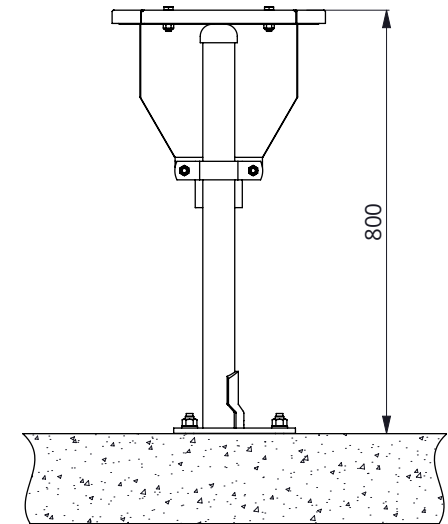

Bestel-nr.	Omschrijving	A
0612150	drinkbak 150 cm RVS vloermontage	0612151
0612200	drinkbak 200 cm RVS vloermontage	0612202
0612300	drinkbak 300 cm RVS vloermontage	0612304

Bestel-nr.	Omschrijving	Aantal
0418020	kapbeugel 2"	2
0606202	steun voor RVS drinkbak 2"	2
0612162	stop voor RVS drinkbak model 2013	1
1021075	opbouw standpijp 2"x75cm	2
7110025	zesk.bout M10x25 8.8 verz	4
7410040	zesk.tapbout M10x40 RVS A2	4
8210500	zelfb.nyloc moer M10 verz.	4
8210805	zelfb. nyloc moer M10 RVS	4
A	drinkbak 150x30x28 cm RVS los	1

drinkbak RVS vloermontage

**spinder**  
DAIRY HOUSING CONCEPTS

Nummer: 0612xxx-O

Maateenheid: mm

Datum: 18-6-2021

Tekening blijft ons eigendom en mag niet gekopieerd, aan derden getoond of op andere wijze worden gebruikt. Aan de gegevens op deze tekening, kunnen geen rechten worden ontleend.

Bestel-nr.	Omschrijving	A
0612650	drinkbak 150 cm RVS muurbevestiging	0612151
0612700	drinkbak 200 cm RVS muurbevestiging	0612202
0612750	drinkbak 300 cm RVS muurbevestiging	0612304

Bestel-nr.	Omschrijving	Aantal
0418020	kapbeugel 2"	2
0606202	steun voor RVS drinkbak 2"	2
0612162	stop voor RVS drinkbak model 2013	1
0613950	muursteun voor RVS drinkbak	2
7110025	zesk.bout M10x25 8.8 verz	4
7410040	zesk.tapbout M10x40 RVS A2	4
8210500	zelfb.nyloc moer M10 verz.	4
8212805	zelfb.nylon moer M12 RVS	4
A	drinkbak 150x30x28 cm RVS los	1