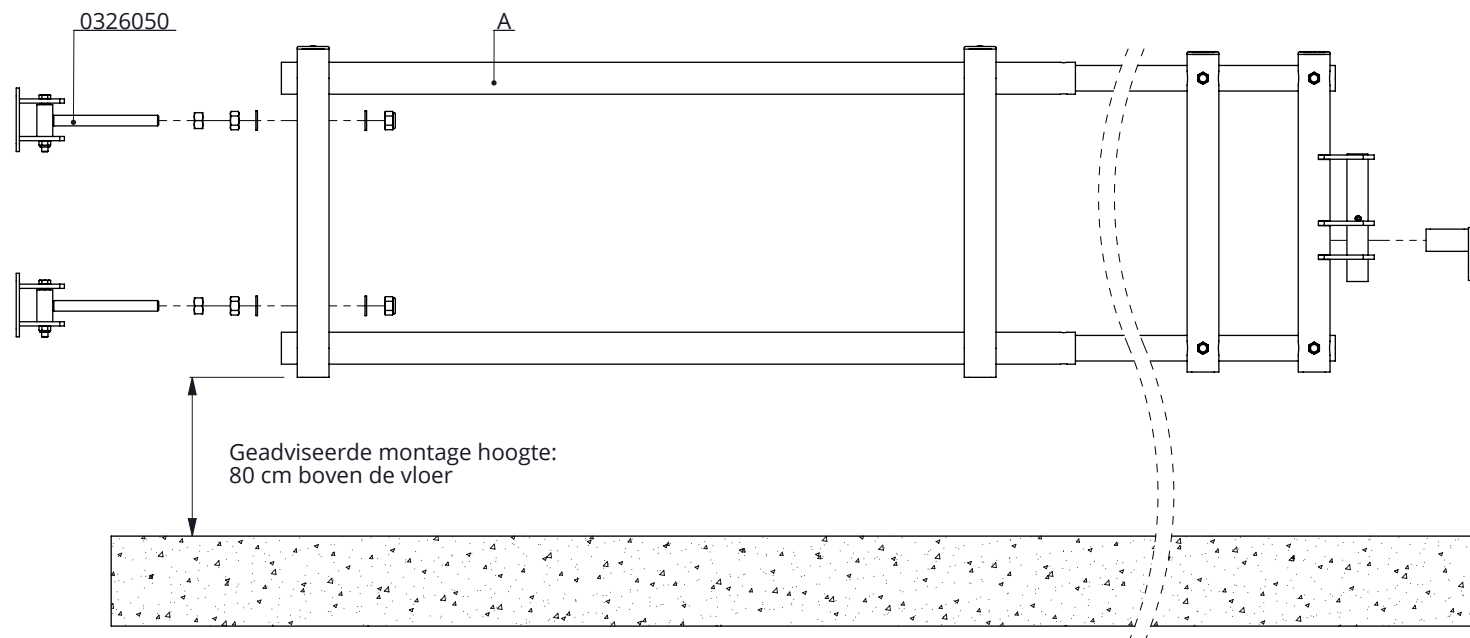

Bestel-nr.	Omschrijving	A
0326210	Slider 2B uitschuifhek 95-135cm	0326212
0326220	Slider 2B uitschuifhek 135-200cm	0326222

Bestel-nr.	Omschrijving	Aantal
0390285	bevestiging 60mm/2,5"/wand	2
0390452	los sluitpunt aan wand/kolom	1
7112100	zesk.bout M12x100 8.8 vez	2
8212500	zelfb.nyloc moer M12 verz.	2
A	samenst.schuifb.afsch.hek 135-200cm - 2B	1

Slider 2B uitschuifhek

spinder

DAIRY HOUSING CONCEPTS

Nummer: 03262x1-O

Maateenheid: mm

Datum: 16-6-2021

Tekening blijft ons eigendom en mag niet gekopieerd, aan derden getoond of op andere wijze worden gebruikt. Aan de gegevens op deze tekening kunnen geen rechten worden ontleend.

Bestel-nr.	Omschrijving	A
0326230	Slider 2B uitschuifhek 200-300cm	0326232
0326240	Slider 2B uitschuifhek 250-400cm	0326242
0326250	Slider 2B uitschuifhek 300-500cm	0326252

Bestel-nr.	Omschrijving	Aantal
0326050	montageset instelbaar draaipunt M20	1
A	samenst.schuifb.afsch.hek - 2B	1