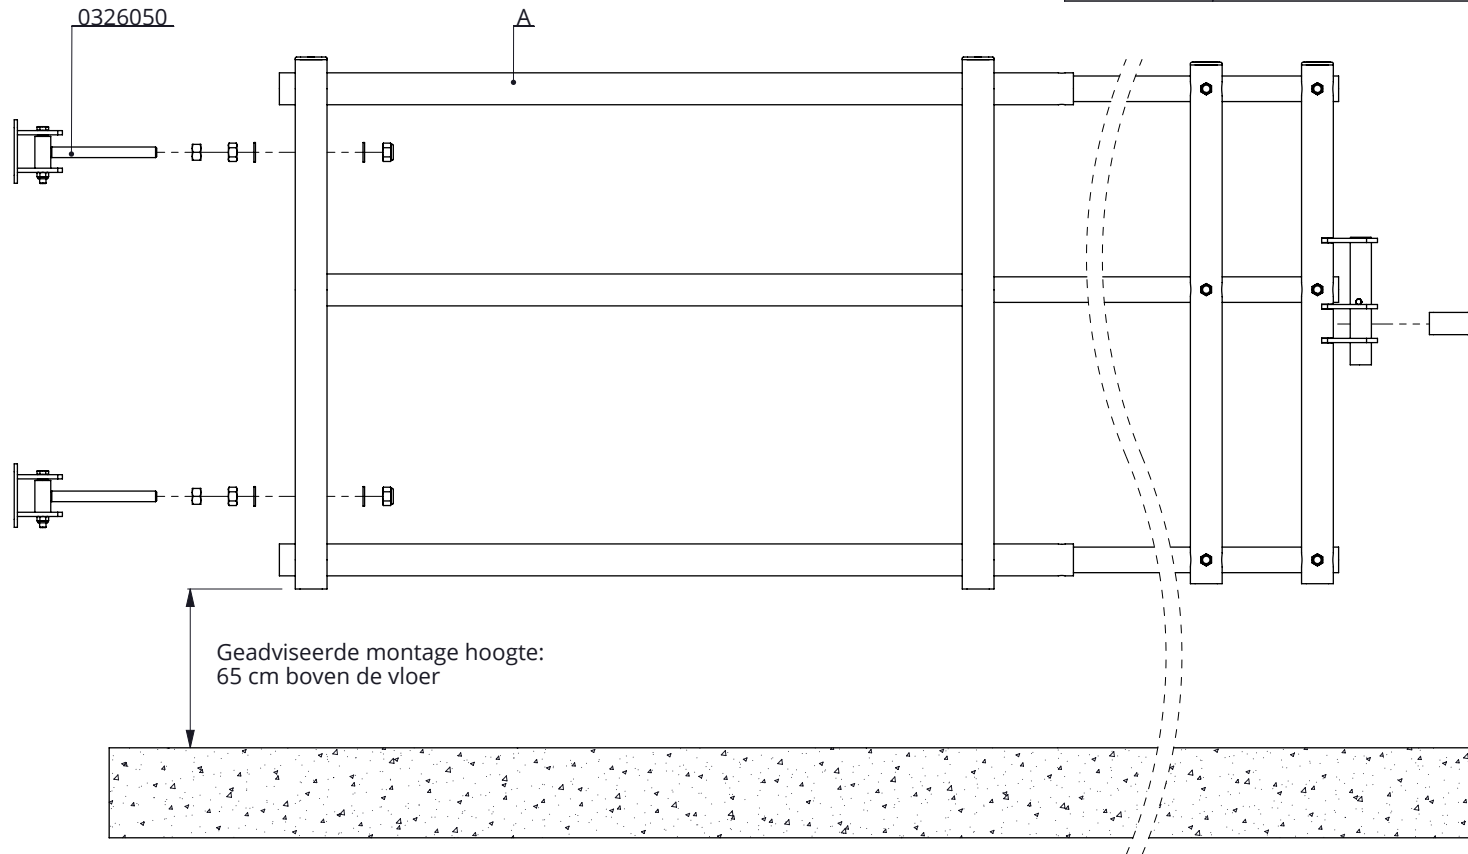

Slider 3B uitschuifhek

spinder
DAIRY HOUSING CONCEPTS

Nummer: 03263x1-O

Maateenheid: mm

Datum: 16-6-2021

Tekening blijft ons eigendom en mag niet gekopieerd, aan derden getoond of op andere wijze worden gebruikt. Aan de gegevens op deze tekening kunnen geen rechten worden ontleend.

Bestel-nr.	Omschrijving	Aantal
0326050	montageset instelbaar draaipunt M20	1
A	samenst.schuifb.afsch.hek - 3B	1

Slider 3B uitschuifhek

spinder

DAIRY HOUSING CONCEPTS

Nummer: 03263xx-O

Maateenheid: mm

Datum: 16-6-2021