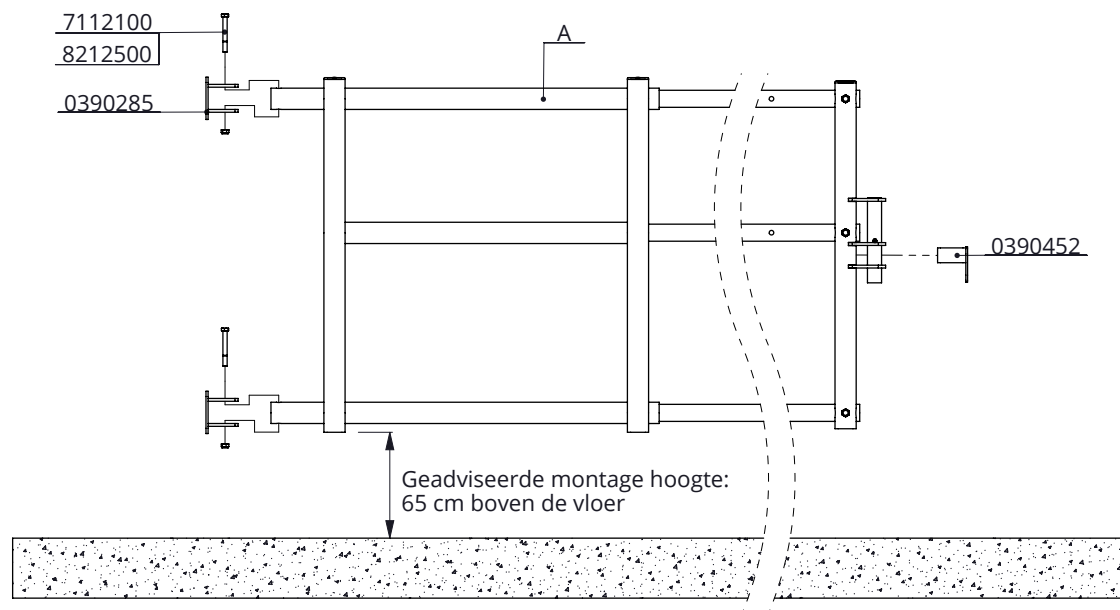

Slider 2B uitschuifhek

spinder
DAIRY HOUSING CONCEPTS

Nummer: 03262xx-O

Maateenheid: mm

Datum: 16-6-2021

Tekening blijft ons eigendom en mag niet gekopieerd, aan derden getoond of op andere wijze worden gebruikt.
Aan de gegevens op deze tekening kunnen geen rechten worden ontleend.

Bestel-nr.	Omschrijving	A
0326310	Slider 3B uitschuifhek 95-135cm	0326312
0326320	Slider 3B uitschuifhek 135-200cm	0326322

Bestel-nr.	Omschrijving	Aantal
0390285	bevestiging 60mm/2,5"/wand	2
0390452	los sluitpunt aan wand/kolom	1
7112100	zesk.bout M12x100 8.8 vez	2
8212500	zelfb.nyloc moer M12 verz.	2
A	samenst.schuifb.afsch.hek - 3B	1