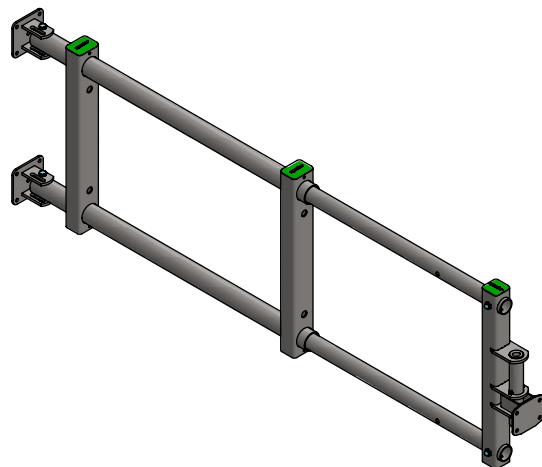

Bestel-nr.	Omschrijving	A
0326210	Slider 2B uitschuifhek 95-135cm	0326212
0326220	Slider 2B uitschuifhek 135-200cm	0326222

Bestel-nr.	Omschrijving	Aantal
0390285	bevestiging 60mm/2,5"/wand	2
0390452	los sluitpunt aan wand/kolom	1
7112100	zesk.bout M12x100 8.8 vez	2
8212500	zelfb.nyloc moer M12 verz.	2
A	samenst.schuifb.afsch.hek 135-200cm - 2B	1

Slider 2B uitschuifhek

spinder

DAIRY HOUSING CONCEPTS

Nummer: 03262x1-O

Maateenheid: mm

Datum: 16-6-2021

Tekening blijft ons eigendom en mag niet gekopieerd, aan derden getoond of op andere wijze worden gebruikt. Aan de gegevens op deze tekening kunnen geen rechten worden ontleend.

Bestel-nr.	Omschrijving	A
0326230	Slider 2B uitschuifhek 200-300cm	0326232
0326240	Slider 2B uitschuifhek 250-400cm	0326242
0326250	Slider 2B uitschuifhek 300-500cm	0326252

Bestel-nr.	Omschrijving	Aantal
0326050	montageset instelbaar draaipunt M20	1
A	samenst.schuifb.afsch.hek - 2B	1

Bestel-nr.	Omschrijving	A
0326310	Slider 3B uitschuifhek 95-135cm	0326312
0326320	Slider 3B uitschuifhek 135-200cm	0326322

Bestel-nr.	Omschrijving	Aantal
0390285	bevestiging 60mm/2,5"/wand	2
0390452	los sluitpunt aan wand/kolom	1
7112100	zesk.bout M12x100 8.8 vez	2
8212500	zelfb.nyloc moer M12 verz.	2
A	samenst.schuifb.afsch.hek - 3B	1