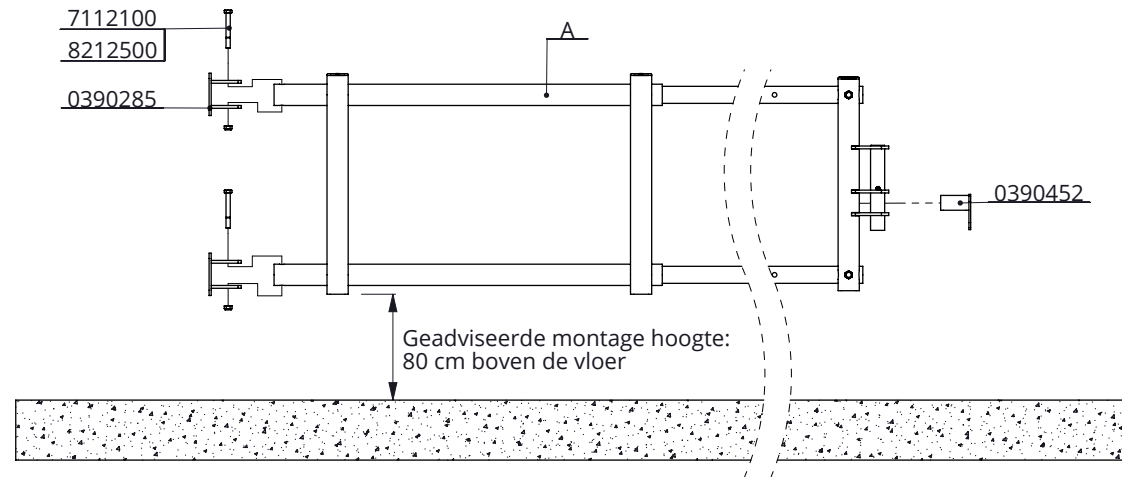

Bestel-nr.	Omschrijving	A
0326210	Slider 2B uitschuifhek 95-135cm	0326212
0326220	Slider 2B uitschuifhek 135-200cm	0326222

Bestel-nr.	Omschrijving	Aantal
0390285	bevestiging 60mm/2,5"/wand	2
0390452	los sluitpunt aan wand/kolom	1
7112100	zesk.bout M12x100 8.8 vez	2
8212500	zelfb.nyloc moer M12 verz.	2
A	samenst.schuifb.afsch.hek 135-200cm - 2B	1

Slider 2B uitschuifhek

spinder

DAIRY HOUSING CONCEPTS

Nummer: 03262x1-O

Maateenheid: mm

Datum: 16-6-2021

Tekening blijft ons eigendom en mag niet gekopieerd, aan derden getoond of op andere wijze worden gebruikt. Aan de gegevens op deze tekening kunnen geen rechten worden ontleend.

Bestel-nr.	Omschrijving	A
0326230	Slider 2B uitschuifhek 200-300cm	0326232
0326240	Slider 2B uitschuifhek 250-400cm	0326242
0326250	Slider 2B uitschuifhek 300-500cm	0326252

Bestel-nr.	Omschrijving	Aantal
0326050	montageset instelbaar draaipunt M20	1
A	samenst.schuifb.afsch.hek - 2B	1