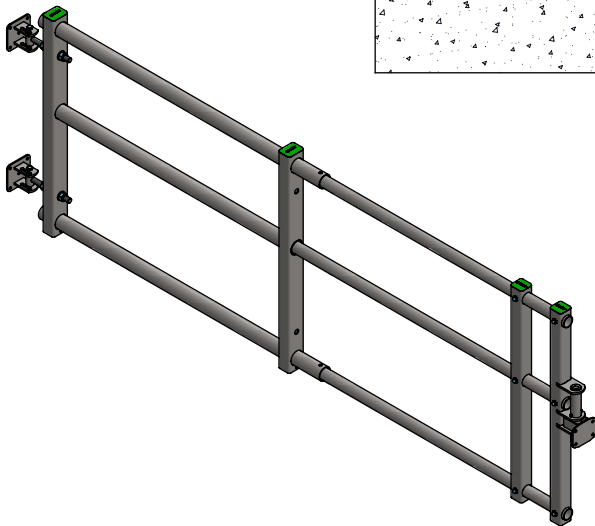

Bestel-nr.	Omschrijving	A
0326330	Slider 3B uitschuifhek 200-300cm	0326332
0326340	Slider 3B uitschuifhek 250-400cm	0326342
0326350	Slider 3B uitschuifhek 300-500cm	0326352
0326360	Slider 3B uitschuifhek 400-600cm	0326362

Bestel-nr.	Omschrijving	Aantal
0326050	montageset instelbaar draaipunt M20	1
A	samenst.schuifb.afsch.hek - 3B	1

Slider 3B uitschuifhek

spinder

DAIRY HOUSING CONCEPTS

Nummer: 03263xx-O

Maateenheid: mm

Datum: 16-6-2021

Tekening blijft ons eigendom en mag niet gekopieerd, aan derden getoond of op andere wijze worden gebruikt. Aan de gegevens op deze tekening kunnen geen rechten worden ontleend.