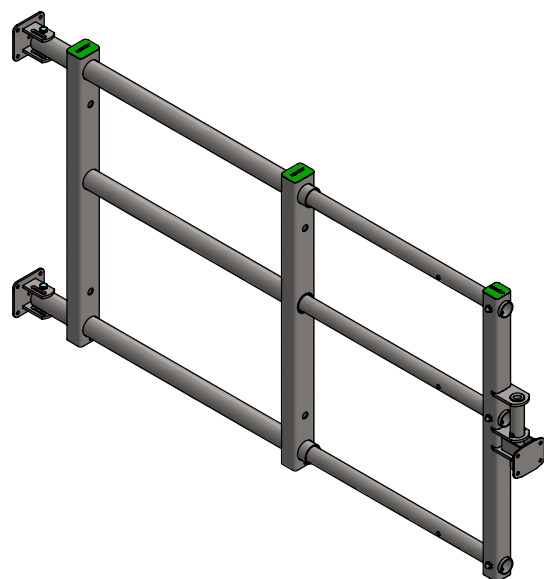

Slider 2B uitschuifhek

spinder
DAIRY HOUSING CONCEPTS

Nummer: 03262xx-O

Maateenheid: mm

Datum: 16-6-2021

Tekening blijft ons eigendom en mag niet gekopieerd, aan derden getoond of op andere wijze worden gebruikt.
Aan de gegevens op deze tekening kunnen geen rechten worden ontleend.

Bestel-nr.	Omschrijving	A
0326310	Slider 3B uitschuifhek 95-135cm	0326312
0326320	Slider 3B uitschuifhek 135-200cm	0326322

Bestel-nr.	Omschrijving	Aantal
0390285	bevestiging 60mm/2,5"/wand	2
0390452	los sluitpunt aan wand/kolom	1
7112100	zesk.bout M12x100 8.8 vez	2
8212500	zelfb.nyloc moer M12 verz.	2
A	samenst.schuifb.afsch.hek - 3B	1

Slider 3B uitschuifhek

spinder
DAIRY HOUSING CONCEPTS

Nummer: 03263x1-O

Maateenheid: mm

Datum: 16-6-2021

Tekening blijft ons eigendom en mag niet gekopieerd, aan derden getoond of op andere wijze worden gebruikt. Aan de gegevens op deze tekening kunnen geen rechten worden ontleend.