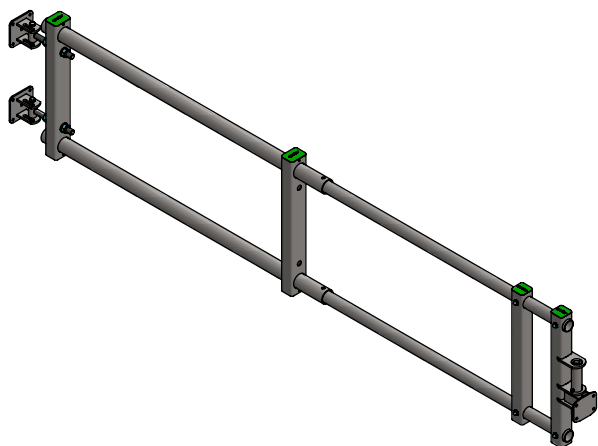

Bestel-nr.	Omschrijving	A
0326210	Slider 2B uitschuifhek 95-135cm	0326212
0326220	Slider 2B uitschuifhek 135-200cm	0326222

Bestel-nr.	Omschrijving	Aantal
0390285	bevestiging 60mm/2,5"/wand	2
0390452	los sluitpunt aan wand/kolom	1
7112100	zesk.bout M12x100 8.8 vez	2
8212500	zelfb.nyloc moer M12 verz.	2
A	samenst.schuifb.afsch.hek 135-200cm - 2B	1

Slider 2B uitschuifhek

spinder

DAIRY HOUSING CONCEPTS

Nummer: 03262x1-O

Maateenheid: mm

Datum: 16-6-2021

Tekening blijft ons eigendom en mag niet gekopieerd, aan derden getoond of op andere wijze worden gebruikt. Aan de gegevens op deze tekening kunnen geen rechten worden ontleend.

Bestel-nr.	Omschrijving	A
0326230	Slider 2B uitschuifhek 200-300cm	0326232
0326240	Slider 2B uitschuifhek 250-400cm	0326242
0326250	Slider 2B uitschuifhek 300-500cm	0326252

Bestel-nr.	Omschrijving	Aantal
0326050	montageset instelbaar draaipunt M20	1
A	samenst.schuifb.afsch.hek - 2B	1

Bestel-nr.	Omschrijving	A
0326310	Slider 3B uitschuifhek 95-135cm	0326312
0326320	Slider 3B uitschuifhek 135-200cm	0326322

Bestel-nr.	Omschrijving	Aantal
0390285	bevestiging 60mm/2,5"/wand	2
0390452	los sluitpunt aan wand/kolom	1
7112100	zesk.bout M12x100 8.8 vez	2
8212500	zelfb.nyloc moer M12 verz.	2
A	samenst.schuifb.afsch.hek - 3B	1