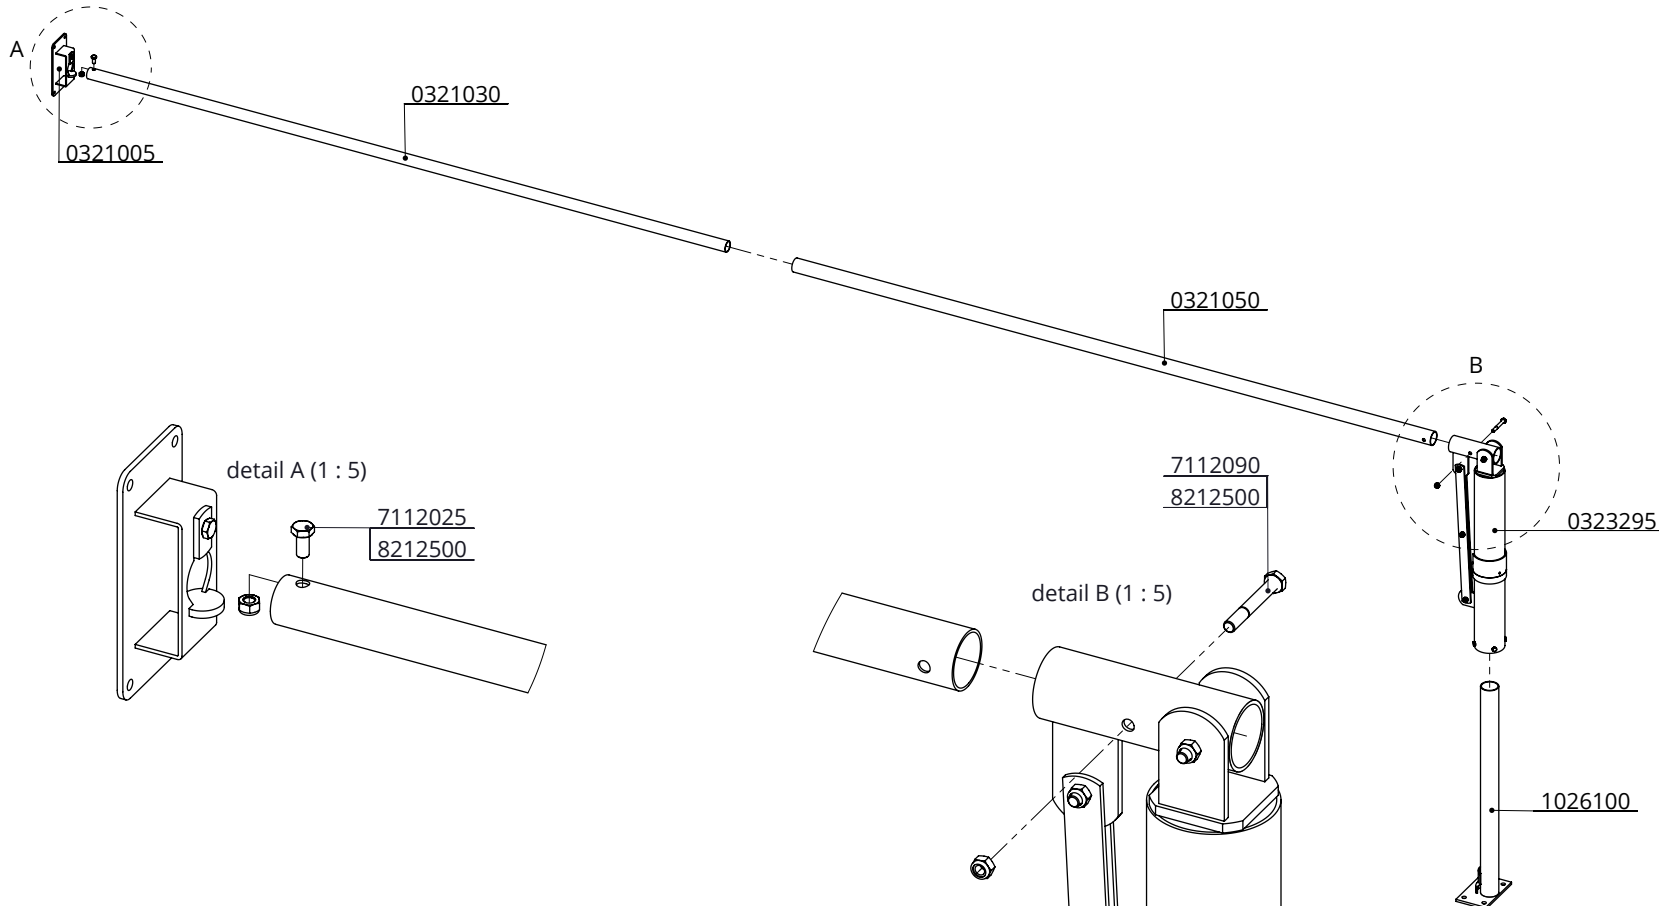

Bestel-nr.	Omschrijving	A	B
0321150	slagboom eenvoudig, 150-300cm	0321020	0321040
0321200	slagboom eenvoudig, 200-400cm	0321020	0321050
0321300	slagboom eenvoudig, 300-550cm	0321030	0321050

Bestel-nr.	Omschrijving	Aantal
0321005	sluitpunt voor slagboom compleet	1
0321060	grendel voor slagboomhek	1
0390285	bevestiging 60mm/2,5"/wand	1
7112025	zesk.tapbout M12x25 8.8 verz	1
7112090	zesk.bout M12x90 8.8 verz	1
8212500	zelfb.nyloc moer M12 verz.	2
A	buis 1,5"	1
B	buis 2"	1

slagboom eenvoudig

**spinder**

DAIRY HOUSING CONCEPTS

Nummer: 0321xx0-O

Maateenheid: mm

Datum: 23-8-2019

Tekening blijft ons eigendom en mag niet gekopieerd, aan derden getoond of op andere wijze worden gebruikt. Aan de gegevens op deze tekening kunnen geen rechten worden ontleend.

bestelnr.	omschrijving
0418015	kapbeugel 1,5"
0457250	draadbeugel M10/2,5"x105 + moer
1026160	opbouw standpijp 2,5"x160 cm
1111210	betonanker, thermisch verzinkt - M10x71

montage slagboomhek

**spinder**  
DAIRY HOUSING CONCEPTS

Bestel-nr.	Omschrijving	Aantal
0321005	sluitpunt voor slagboom compleet	1
0321030	buis 1,5" L=3m	1
0321050	buis 2" L=3m	1
0323295	veerondersteuning slagboomhek	1
1026100	opbouw standpijp 2,5"x100 cm	1
7112025	zesk.tapbout M12x25 8.8 verz	1
8212500	zelfb.nyloc moer M12 verz.	1