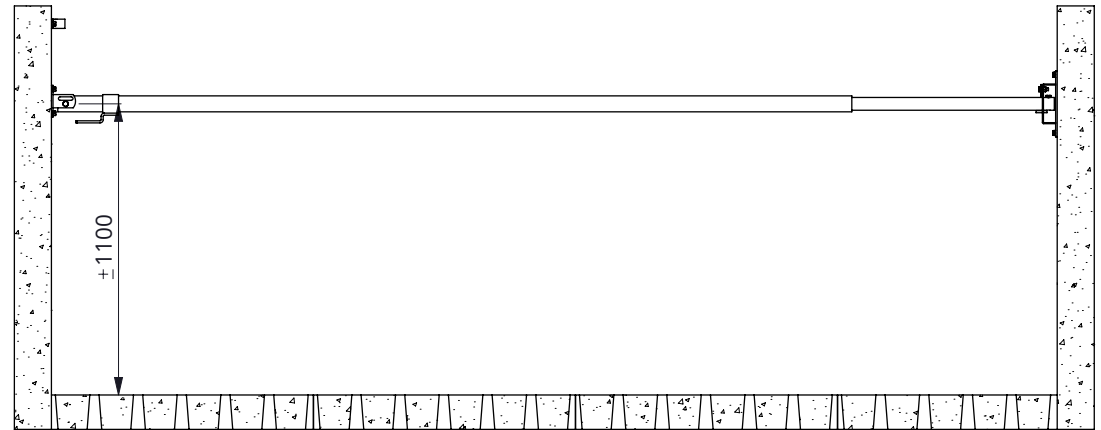

slagboom eenvoudig

**spinder**

DAIRY HOUSING CONCEPTS

Nummer: 0321xx0-O

Maateenheid: mm

Datum: 16-6-2021

bestelnr.	omschrijving
0418015	kapbeugel 1,5"
0457250	draadbeugel M10/2,5"x105 + moer
1026160	opbouw standpijp 2,5"x160 cm
1111210	betonanker, thermisch verzinkt - M10x71

montage slagboomhek

**spinder**  
DAIRY HOUSING CONCEPTS

Nummer:	0321xx0-A
Maateenheid:	mm
Datum:	16-6-2021

Tekening blijft ons eigendom en mag niet gekopieerd, aan derden getoond of op andere wijze worden gebruikt. Aan de gegevens op deze tekening kunnen geen rechten worden ontleend.