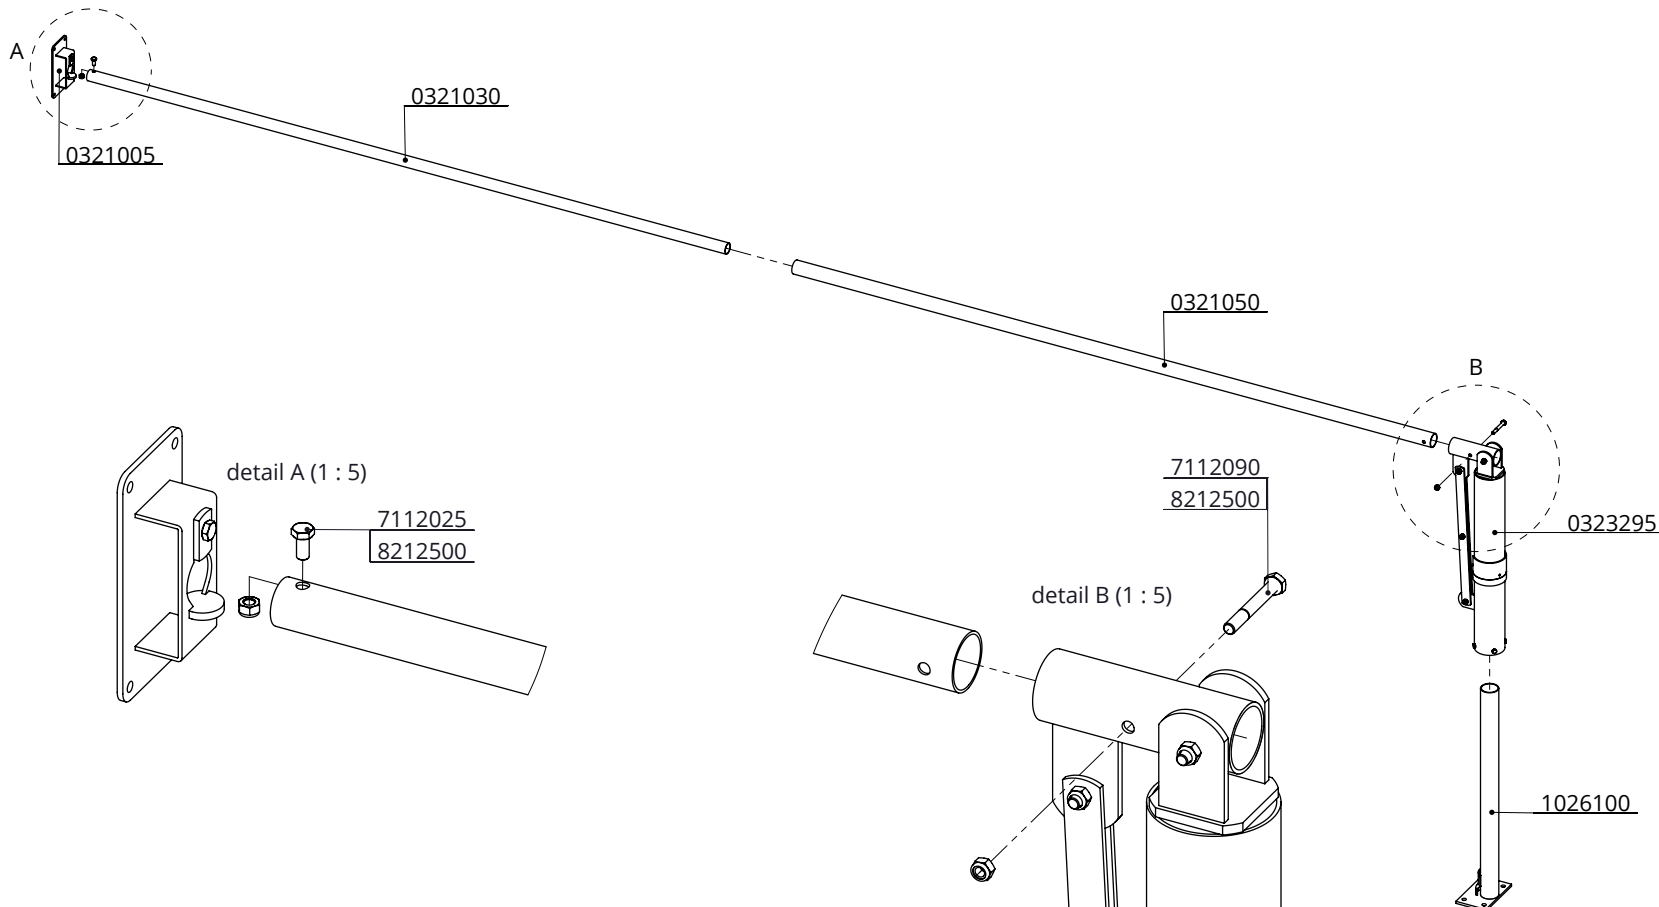

Bestel-nr.	Omschrijving	A	B
0321150	slagboom eenvoudig, 150-300cm	0321020	0321040
0321200	slagboom eenvoudig, 200-400cm	0321020	0321050
0321300	slagboom eenvoudig, 300-550cm	0321030	0321050

Bestel-nr.	Omschrijving	Aantal
0321005	sluitpunt voor slagboom compleet	1
0321060	grendel voor slagboomhek	1
0390285	bevestiging 60mm/2,5"/wand	1
7112025	zesk.tapbout M12x25 8.8 verz	1
7112090	zesk.bout M12x90 8.8 verz	1
8212500	zelfb.nyloc moer M12 verz.	2
A	buis 1,5"	1
B	buis 2"	1

slagboom eenvoudig

**spinder**

DAIRY HOUSING CONCEPTS

Nummer: 0321xx0-O

Maateenheid: mm

Datum: 16-6-2021

bestelnr.	omschrijving
0418015	kapbeugel 1,5"
0457250	draadbeugel M10/2,5"x105 + moer
1026160	opbouw standpijp 2,5"x160 cm
1111210	betonanker, thermisch verzinkt - M10x71

montage slagboomhek

**spinder**  
DAIRY HOUSING CONCEPTS

Nummer:	0321xx0-A
Maateenheid:	mm
Datum:	16-6-2021

Tekening blijft ons eigendom en mag niet gekopieerd, aan derden getoond of op andere wijze worden gebruikt. Aan de gegevens op deze tekening kunnen geen rechten worden ontleend.

Bestel-nr.	Omschrijving	Aantal
0321005	sluitpunt voor slagboom compleet	1
0321030	buis 1,5" L=3m	1
0321050	buis 2" L=3m	1
0323295	veerondersteuning slagboomhek	1
1026100	opbouw standpijp 2,5"x100 cm	1
7112025	zesk.tapbout M12x25 8.8 verz	1
8212500	zelfb.nyloc moer M12 verz.	1