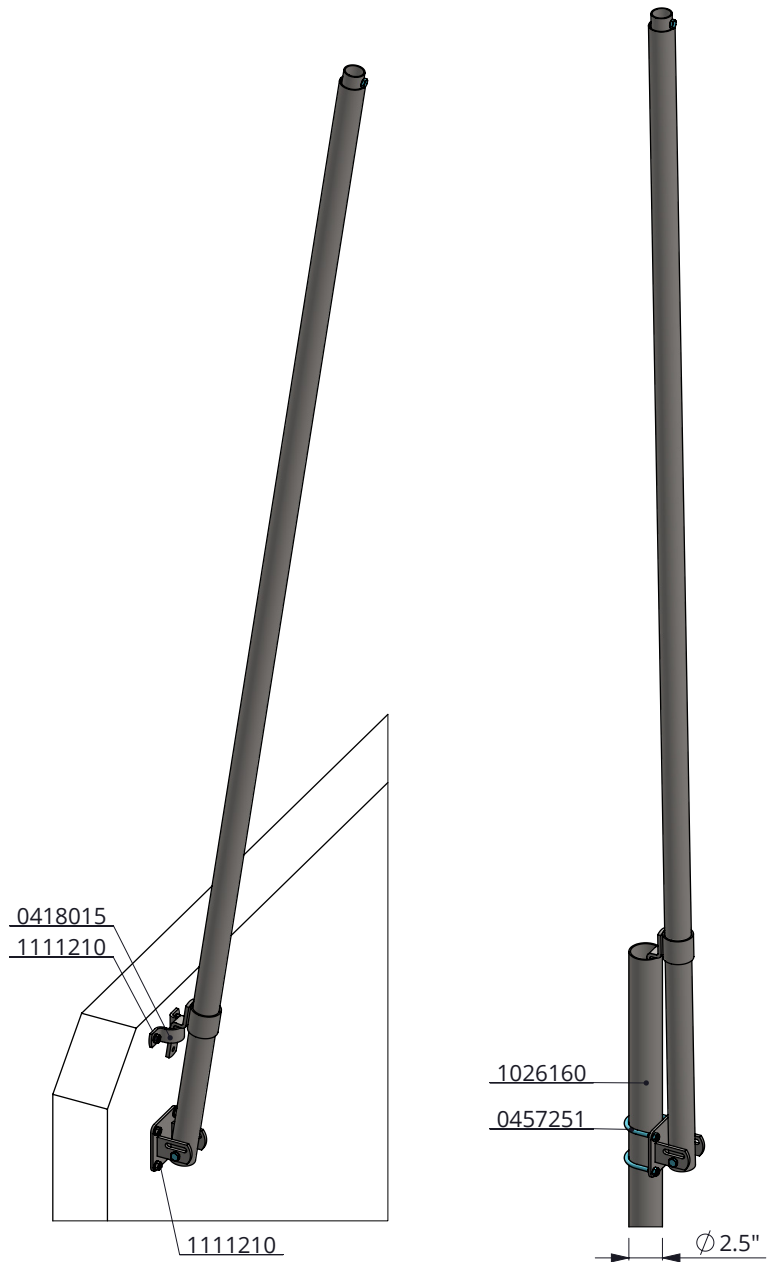

Bestel-nr.	Omschrijving	A	B
0321150	slagboom eenvoudig, 150-300cm	0321020	0321040
0321200	slagboom eenvoudig, 200-400cm	0321020	0321050
0321300	slagboom eenvoudig, 300-550cm	0321030	0321050

Bestel-nr.	Omschrijving	Aantal
0321005	sluitpunt voor slagboom compleet	1
0321060	grendel voor slagboomhek	1
0390285	bevestiging 60mm/2,5"/wand	1
7112025	zesk.tapbout M12x25 8.8 verz	1
7112090	zesk.bout M12x90 8.8 verz	1
8212500	zelfb.nyloc moer M12 verz.	2
A	buis 1,5"	1
B	buis 2"	1

slagboom eenvoudig

**spinder**

DAIRY HOUSING CONCEPTS

Nummer: 0321xx0-O

Maateenheid: mm

Datum: 23-8-2019

Tekening blijft ons eigendom en mag niet gekopieerd, aan derden getoond of op andere wijze worden gebruikt. Aan de gegevens op deze tekening kunnen geen rechten worden ontleend.

bestelnr.	omschrijving
0418015	kapbeugel 1,5"
0457250	draadbeugel M10/2,5"x105 + moer
1026160	opbouw standpijp 2,5"x160 cm
1111210	betonanker, thermisch verzinkt - M10x71

montage slagboomhek

**spinder**  
DAIRY HOUSING CONCEPTS

Bestel-nr.	Omschrijving	Aantal
0321005	sluitpunt voor slagboom compleet	1
0321030	buis 1,5" L=3m	1
0321050	buis 2" L=3m	1
0323295	veerondersteuning slagboomhek	1
1026100	opbouw standpijp 2,5"x100 cm	1
7112025	zesk.tapbout M12x25 8.8 verz	1
8212500	zelfb.nyloc moer M12 verz.	1