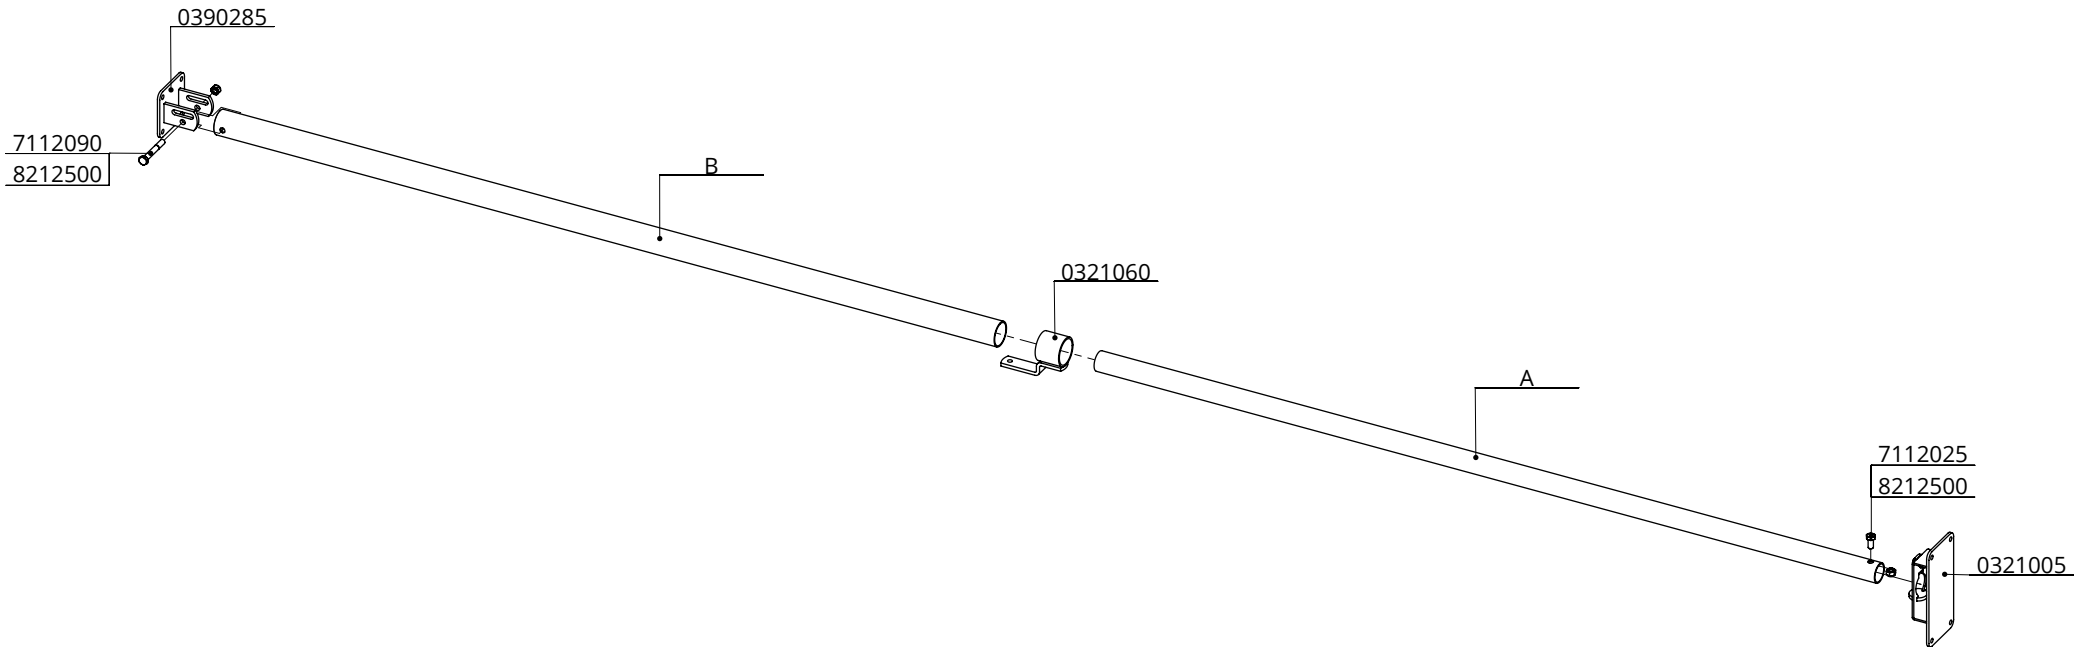

Bestel-nr.	Omschrijving	A	B
0321150	slagboom eenvoudig, 150-300cm	0321020	0321040
0321200	slagboom eenvoudig, 200-400cm	0321020	0321050
0321300	slagboom eenvoudig, 300-550cm	0321030	0321050

Bestel-nr.	Omschrijving	Aantal
0321005	sluitpunt voor slagboom compleet	1
0321060	grendel voor slagboomhek	1
0390285	bevestiging 60mm/2,5"/wand	1
7112025	zesk.tapbout M12x25 8.8 verz	1
7112090	zesk.bout M12x90 8.8 verz	1
8212500	zelfb.nyloc moer M12 verz.	2
A	buis 1,5"	1
B	buis 2"	1

slagboom eenvoudig

**spinder**

DAIRY HOUSING CONCEPTS

Nummer: 0321xx0-O

Maateenheid: mm

Datum: 23-8-2019

Tekening blijft ons eigendom en mag niet gekopieerd, aan derden getoond of op andere wijze worden gebruikt. Aan de gegevens op deze tekening kunnen geen rechten worden ontleend.

bestelnr.	omschrijving
0418015	kapbeugel 1,5"
0457250	draadbeugel M10/2,5"x105 + moer
1026160	opbouw standpijp 2,5"x160 cm
1111210	betonanker, thermisch verzinkt - M10x71

montage slagboomhek

**spinder**  
DAIRY HOUSING CONCEPTS

Bestel-nr.	Omschrijving	Aantal
0321005	sluitpunt voor slagboom compleet	1
0321030	buis 1,5" L=3m	1
0321050	buis 2" L=3m	1
0323295	veerondersteuning slagboomhek	1
1026100	opbouw standpijp 2,5"x100 cm	1
7112025	zesk.tapbout M12x25 8.8 verz	1
8212500	zelfb.nyloc moer M12 verz.	1