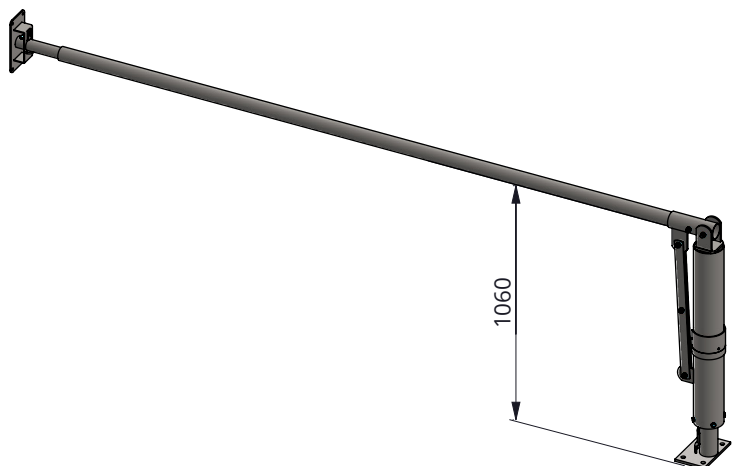

Bestel-nr.	Omschrijving	A	B
0321150	slagboom eenvoudig, 150-300cm	0321020	0321040
0321200	slagboom eenvoudig, 200-400cm	0321020	0321050
0321300	slagboom eenvoudig, 300-550cm	0321030	0321050

Bestel-nr.	Omschrijving	Aantal
0321005	sluitpunt voor slagboom compleet	1
0321060	grendel voor slagboomhek	1
0390285	bevestiging 60mm/2,5"/wand	1
7112025	zesk.tapbout M12x25 8.8 verz	1
7112090	zesk.bout M12x90 8.8 verz	1
8212500	zelfb.nyloc moer M12 verz.	2
A	buis 1,5"	1
B	buis 2"	1

slagboom eenvoudig

**spinder**

DAIRY HOUSING CONCEPTS

Nummer: 0321xx0-O

Maateenheid: mm

Datum: 16-6-2021

bestelnr.	omschrijving
0418015	kapbeugel 1,5"
0457250	draadbeugel M10/2,5"x105 + moer
1026160	opbouw standpijp 2,5"x160 cm
1111210	betonanker, thermisch verzinkt - M10x71

montage slagboomhek

**spinder**  
DAIRY HOUSING CONCEPTS

Nummer:	0321xx0-A
Maateenheid:	mm
Datum:	16-6-2021

Tekening blijft ons eigendom en mag niet gekopieerd, aan derden getoond of op andere wijze worden gebruikt. Aan de gegevens op deze tekening kunnen geen rechten worden ontleend.

Bestel-nr.	Omschrijving	Aantal
0321005	sluitpunt voor slagboom compleet	1
0321030	buis 1,5" L=3m	1
0321050	buis 2" L=3m	1
0323295	veerondersteuning slagboomhek	1
1026100	opbouw standpijp 2,5"x100 cm	1
7112025	zesk.tapbout M12x25 8.8 verz	1
8212500	zelfb.nyloc moer M12 verz.	1