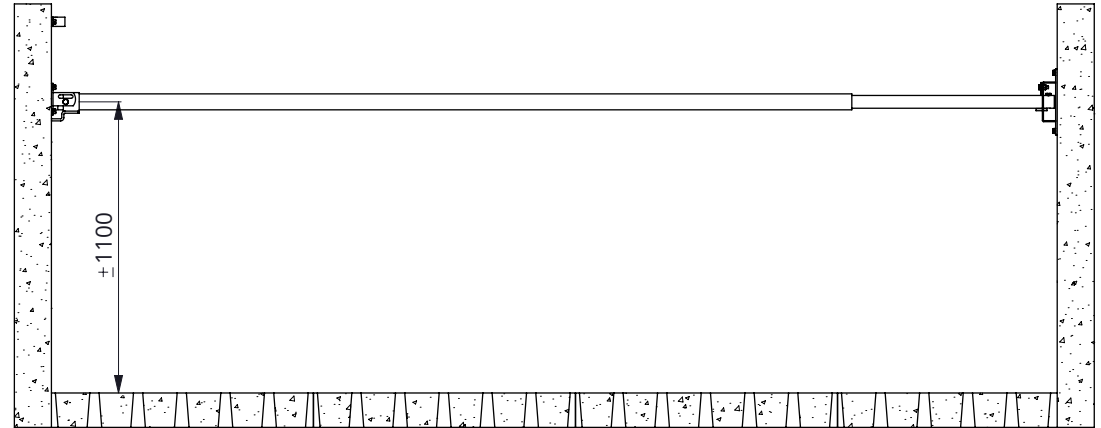

slagboom eenvoudig

**spinder**

DAIRY HOUSING CONCEPTS

Nummer: 0321xx0-O

Maateenheid: mm

Datum: 23-8-2019

Tekening blijft ons eigendom en mag niet gekopieerd, aan derden getoond of op andere wijze worden gebruikt. Aan de gegevens op deze tekening kunnen geen rechten worden ontleend.

bestelnr.	omschrijving
0418015	kapbeugel 1,5"
0457250	draadbeugel M10/2,5"x105 + moer
1026160	opbouw standpijp 2,5"x160 cm
1111210	betonanker, thermisch verzinkt - M10x71

montage slagboomhek

**spinder**  
DAIRY HOUSING CONCEPTS