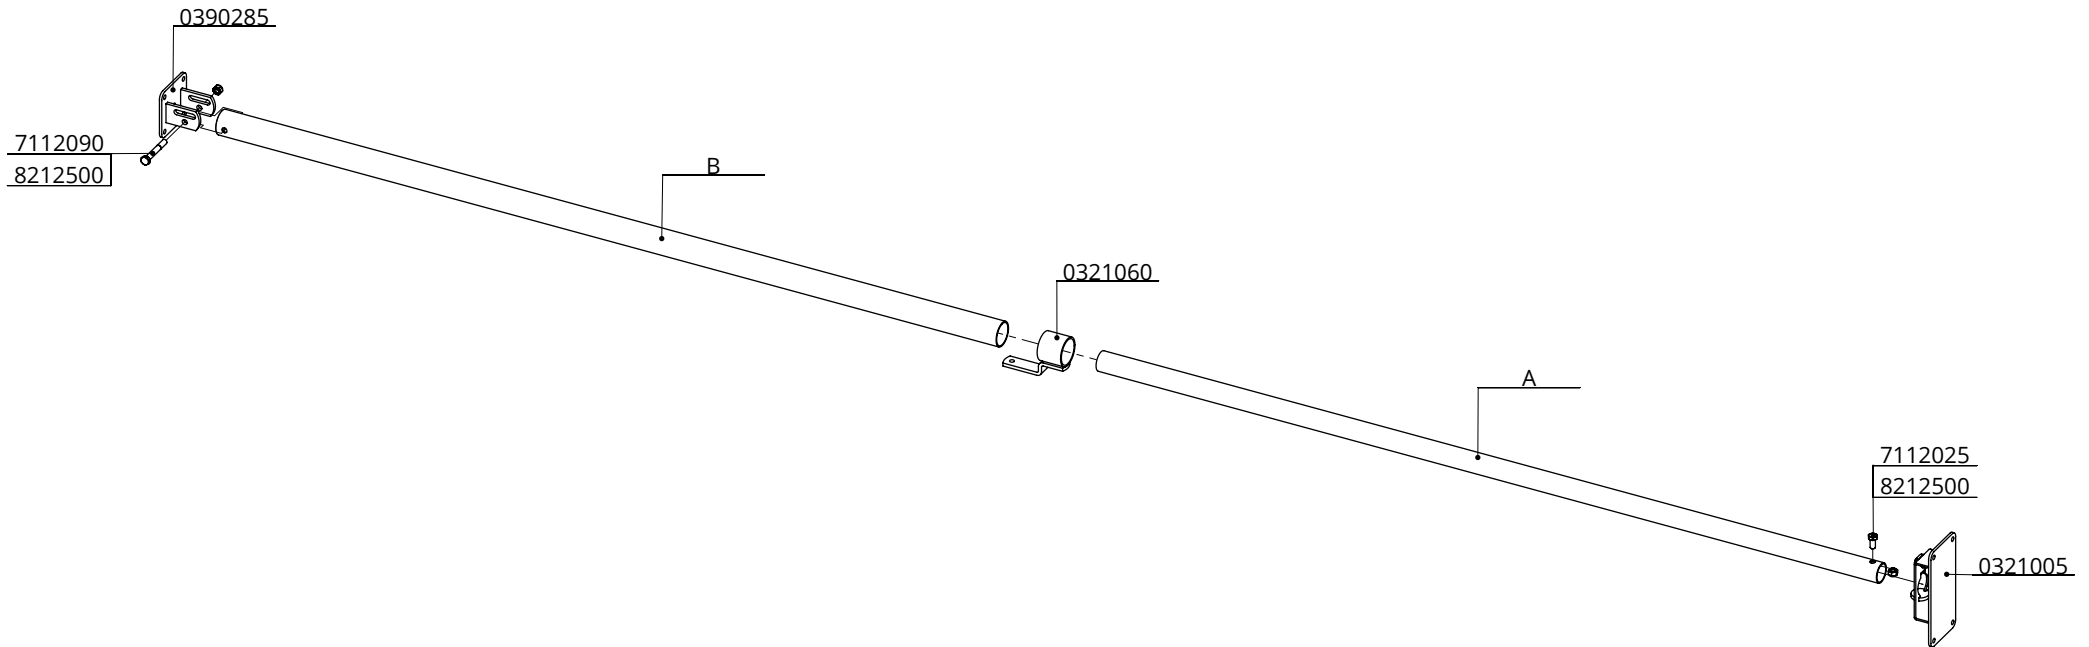

Bestel-nr.	Omschrijving	A	B
0321150	slagboom eenvoudig, 150-300cm	0321020	0321040
0321200	slagboom eenvoudig, 200-400cm	0321020	0321050
0321300	slagboom eenvoudig, 300-550cm	0321030	0321050

Bestel-nr.	Omschrijving	Aantal
0321005	sluitpunt voor slagboom compleet	1
0321060	grendel voor slagboomhek	1
0390285	bevestiging 60mm/2,5"/wand	1
7112025	zesk.tapbout M12x25 8.8 verz	1
7112090	zesk.bout M12x90 8.8 verz	1
8212500	zelfb.nyloc moer M12 verz.	2
A	buis 1,5"	1
B	buis 2"	1

slagboom eenvoudig

**spinder**

DAIRY HOUSING CONCEPTS

Nummer: 0321xx0-O

Maateenheid: mm

Datum: 16-6-2021

bestelnr.	omschrijving
0418015	kapbeugel 1,5"
0457250	draadbeugel M10/2,5"x105 + moer
1026160	opbouw standpijp 2,5"x160 cm
1111210	betonanker, thermisch verzinkt - M10x71

montage slagboomhek

**spinder**  
DAIRY HOUSING CONCEPTS

Nummer:	0321xx0-A
Maateenheid:	mm
Datum:	16-6-2021

Tekening blijft ons eigendom en mag niet gekopieerd, aan derden getoond of op andere wijze worden gebruikt. Aan de gegevens op deze tekening kunnen geen rechten worden ontleend.

Bestel-nr.	Omschrijving	Aantal
0321005	sluitpunt voor slagboom compleet	1
0321030	buis 1,5" L=3m	1
0321050	buis 2" L=3m	1
0323295	veerondersteuning slagboomhek	1
1026100	opbouw standpijp 2,5"x100 cm	1
7112025	zesk.tapbout M12x25 8.8 verz	1
8212500	zelfb.nyloc moer M12 verz.	1