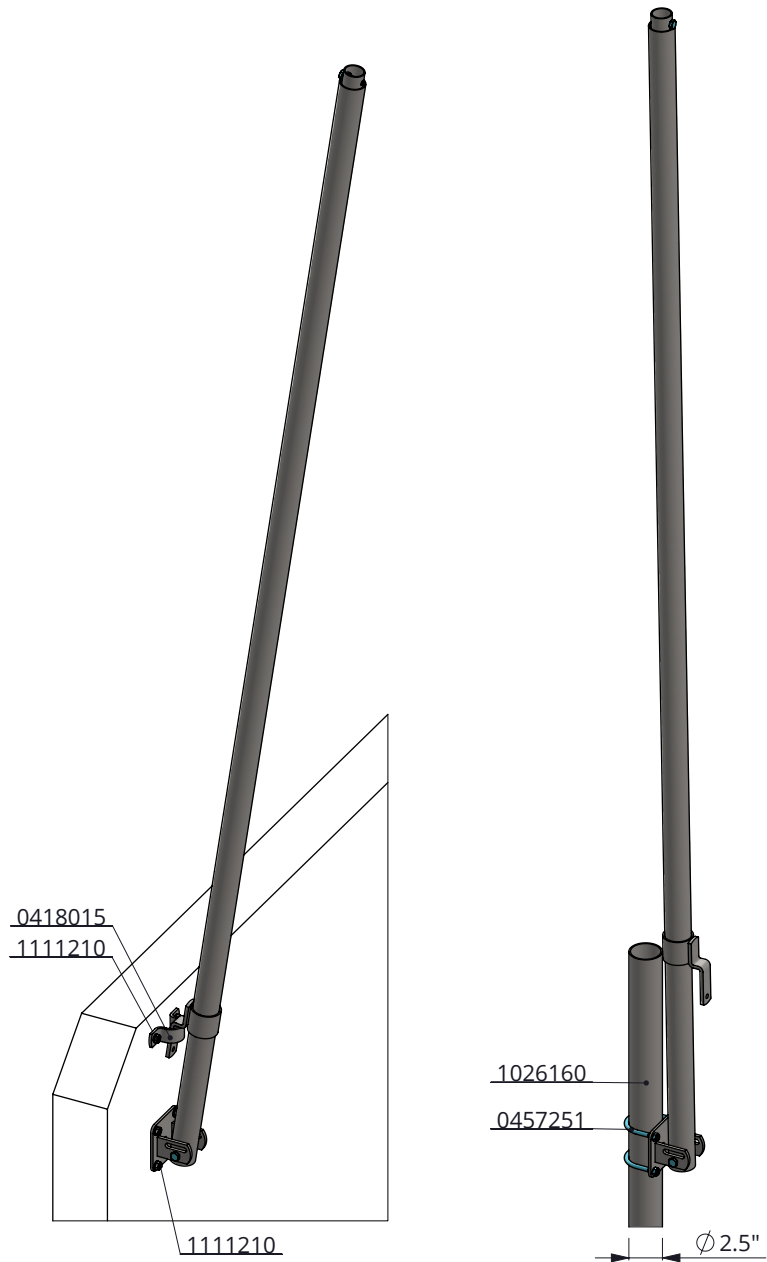

Bestel-nr.	Omschrijving	A	B
0321150	slagboom eenvoudig, 150-300cm	0321020	0321040
0321200	slagboom eenvoudig, 200-400cm	0321020	0321050
0321300	slagboom eenvoudig, 300-550cm	0321030	0321050

Bestel-nr.	Omschrijving	Aantal
0321005	sluitpunt voor slagboom compleet	1
0321060	grendel voor slagboomhek	1
0390285	bevestiging 60mm/2,5"/wand	1
7112025	zesk.tapbout M12x25 8.8 verz	1
7112090	zesk.bout M12x90 8.8 verz	1
8212500	zelfb.nyloc moer M12 verz.	2
A	buis 1,5"	1
B	buis 2"	1

slagboom eenvoudig

**spinder**

DAIRY HOUSING CONCEPTS

Nummer: 0321xx0-O

Maateenheid: mm

Datum: 16-6-2021

bestelnr.	omschrijving
0418015	kapbeugel 1,5"
0457250	draadbeugel M10/2,5"x105 + moer
1026160	opbouw standpijp 2,5"x160 cm
1111210	betonanker, thermisch verzinkt - M10x71

montage slagboomhek

**spinder**  
DAIRY HOUSING CONCEPTS

Nummer:	0321xx0-A
Maateenheid:	mm
Datum:	16-6-2021

Tekening blijft ons eigendom en mag niet gekopieerd, aan derden getoond of op andere wijze worden gebruikt. Aan de gegevens op deze tekening kunnen geen rechten worden ontleend.

Bestel-nr.	Omschrijving	Aantal
0321005	sluitpunt voor slagboom compleet	1
0321030	buis 1,5" L=3m	1
0321050	buis 2" L=3m	1
0323295	veerondersteuning slagboomhek	1
1026100	opbouw standpijp 2,5"x100 cm	1
7112025	zesk.tapbout M12x25 8.8 verz	1
8212500	zelfb.nyloc moer M12 verz.	1