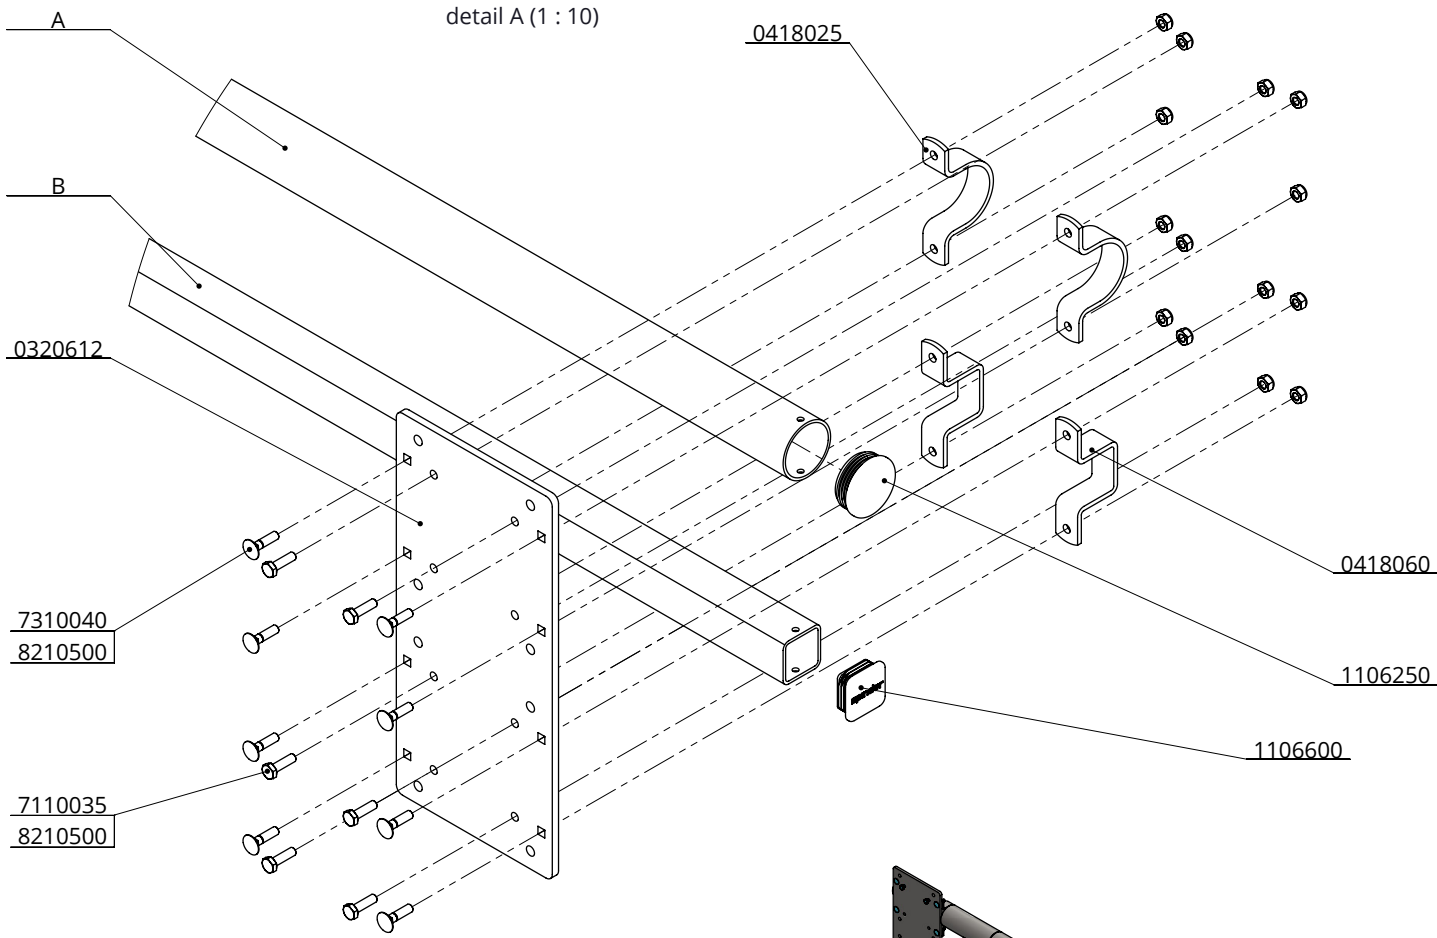

0320612

7310040

8210500

7110035

8210500

0418025

0418060

1106250

1106600

Bestel-nr.	Omschrijving	Aantal
A	buis 2,5"	1
B	koker 60x60x4	1
0320612	tussenplaat voor Topgate	2
0418025	kapbeugel 2,5"	4
0418060	kapbeugel 60x60	4
1106250	afdekkap 2,5"	2
1106600	afdekkap 60x60	2
7110035	zesk.tapbout M10x35 8.8 verz	12
7310040	slotbout M10x40 8.8 verz	16
8210500	zelfb.nyloc moer M10 verz.	28

Topgate basis, 4 spijlen - 100 cm breed

  DAIRY HOUSING CONCEPTS	Nummer:	0320600-O
	Maateenheid:	mm
	Datum:	8-1-2021

Tekening blijft ons eigendom en mag niet gekopieerd, aan derden getoond of op andere wijze worden gebruikt. Aan de gegevens op deze tekening kunnen geen rechten worden ontleend.