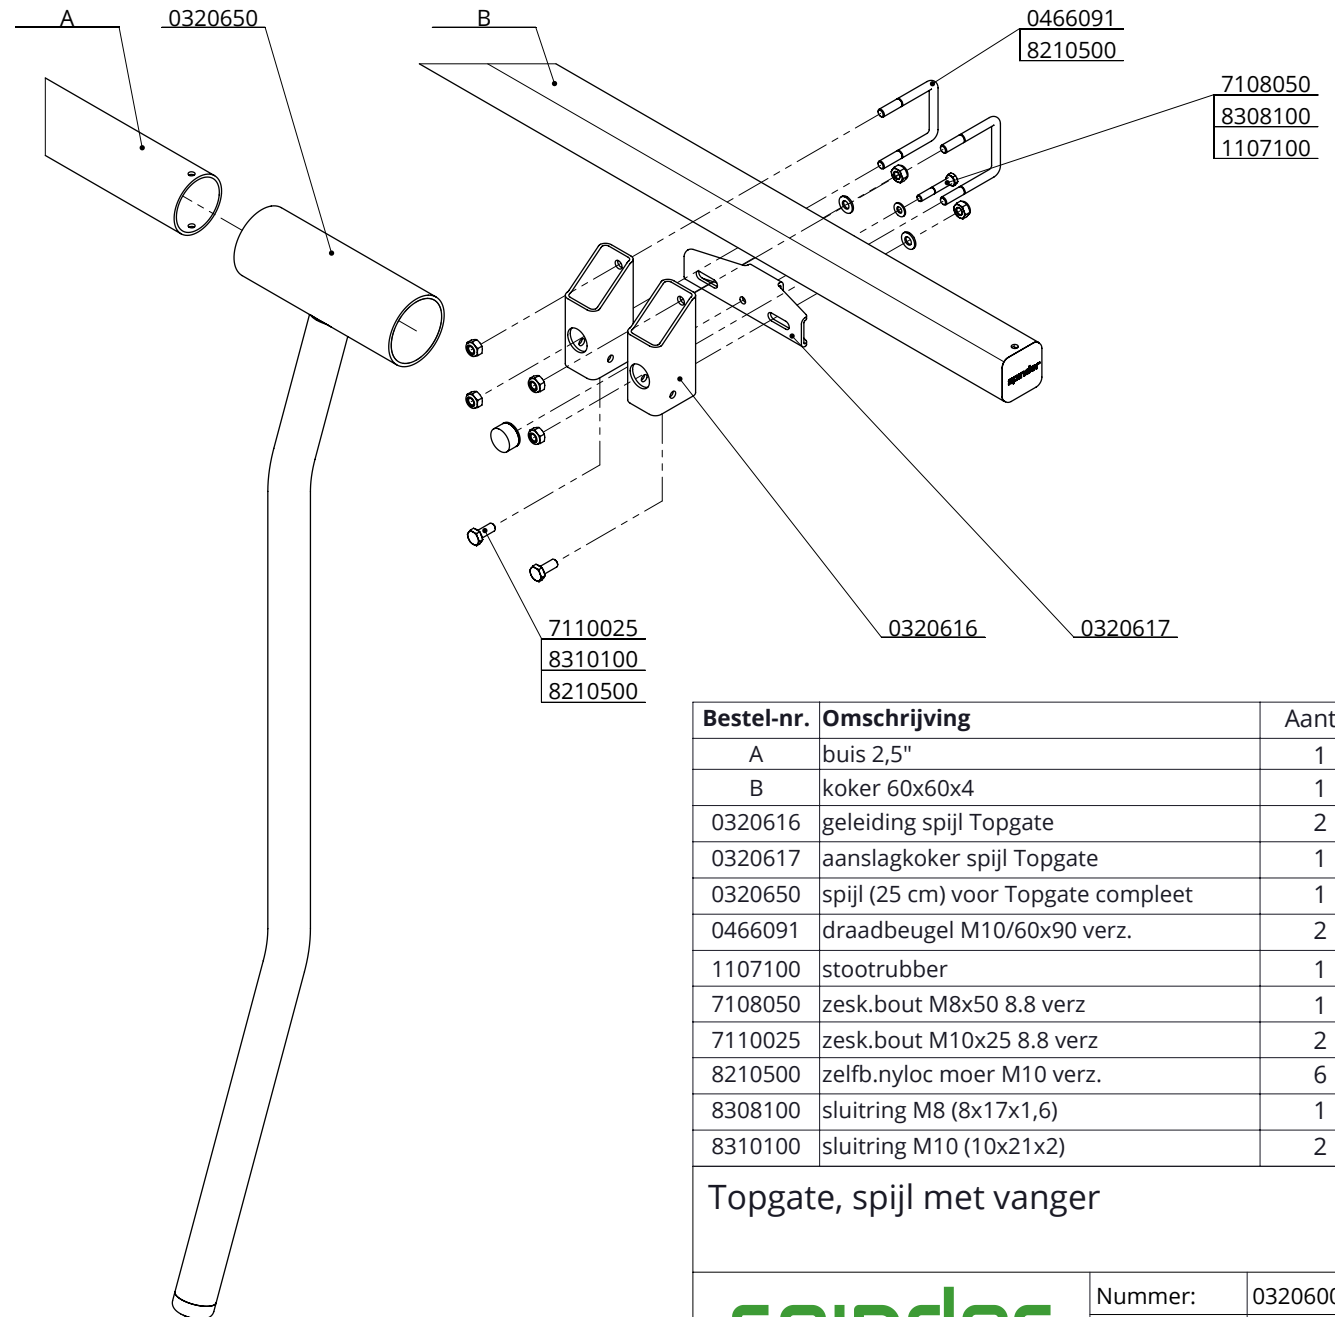

Bestel-nr.	Omschrijving	Aantal A	Aantal B
0319410	texas hekje, rechts	1	2
0319420	texas hekje, links	1	2
0326050	montageset instelbaar draaipunt M20	1	1
0390466	samenst. sluitpunt 95cm	1	1
0413021	schaal t-klem 1,5"x2", zware uitv.	4	4
0456086	draadbeugel m10/2"x90 verz.	8	16
1106806	afdekkap 80x60	2	2
7112080	zesk.bout M12x80 8.8 verz	4	4
8210500	zelfb.nyloc moer M10 verz.	16	32
8212500	zelfb.nyloc moer M12 verz.	4	4
A	Pasture gate frame enkelvoudig	1	-
B	Pasture gate frame tweevoudig	-	1

1106600

Bestel-nr.	Omschrijving	Aantal
A	buis 2,5"	1
B	koker 60x60x4	1
0320612	tussenplaat voor Topgate	2
0418025	kapbeugel 2,5"	4
0418060	kapbeugel 60x60	4
1106250	afdekkap 2,5"	2
1106600	afdekkap 60x60	2
7110035	zesk.tapbout M10x35 8.8 verz	12
7310040	slotbout M10x40 8.8 verz	16
8210500	zelfb.nyloc moer M10 verz.	28

Topgate basis, 4 spijlen - 100 cm breed

 DAIRY HOUSING CONCEPTS	Nummer:	0320600-O
	Maateenheid:	mm
	Datum:	8-1-2021

Tekening blijft ons eigendom en mag niet gekopieerd, aan derden getoond of op andere wijze worden gebruikt. Aan de gegevens op deze tekening kunnen geen rechten worden ontleend.

Bestel-nr.	Omschrijving	Aantal
A	buis 2,5"	1
B	koker 60x60x4	1
0320616	geleiding spijl Topgate	2
0320617	aanslagkoker spijl Topgate	1
0320650	spijl (25 cm) voor Topgate compleet	1
0466091	draadbeugel M10/60x90 verz.	2
1107100	stootrubber	1
7108050	zesk.bout M8x50 8.8 verz	1
7110025	zesk.bout M10x25 8.8 verz	2
8210500	zelfb.nyloc moer M10 verz.	6
8308100	sluitring M8 (8x17x1,6)	1
8310100	sluitring M10 (10x21x2)	2