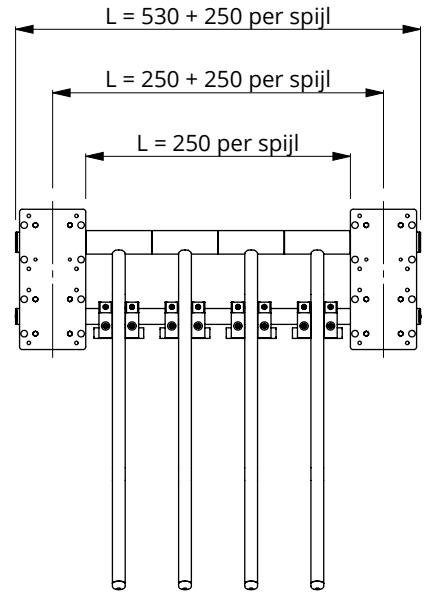

0320612

7310040

8210500

7110035

8210500

0418025

0418060

1106250

1106600

Bestel-nr.	Omschrijving	Aantal
A	buis 2,5"	1
B	koker 60x60x4	1
0320612	tussenplaat voor Topgate	2
0418025	kapbeugel 2,5"	4
0418060	kapbeugel 60x60	4
1106250	afdekkap 2,5"	2
1106600	afdekkap 60x60	2
7110035	zesk.tapbout M10x35 8.8 verz	12
7310040	slotbout M10x40 8.8 verz	16
8210500	zelfb.nyloc moer M10 verz.	28

Topgate basis, 4 spijlen - 100 cm breed

  DAIRY HOUSING CONCEPTS	Nummer:	0320600-O
	Maateenheid:	mm
	Datum:	8-1-2021

Tekening blijft ons eigendom en mag niet gekopieerd, aan derden getoond of op andere wijze worden gebruikt. Aan de gegevens op deze tekening kunnen geen rechten worden ontleend.