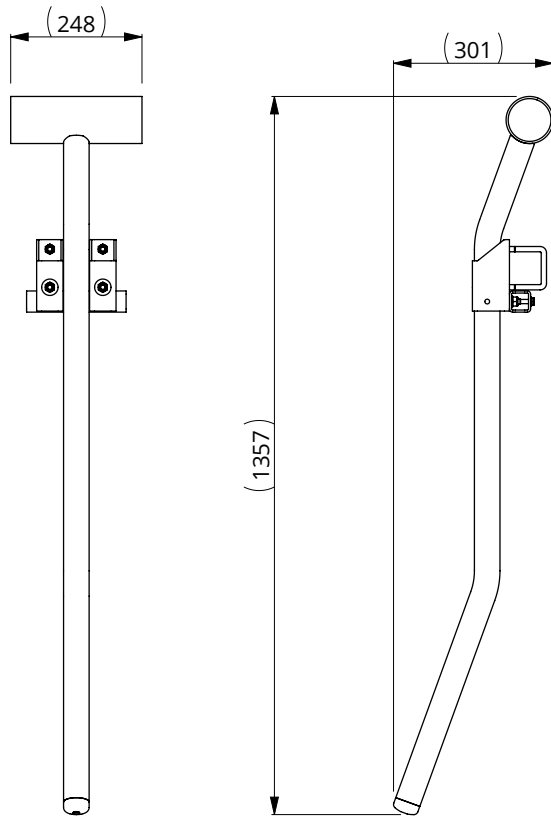

Bestel-nr.	Omschrijving	Aantal A	Aantal B
0319410	texas hekje, rechts	1	2
0319420	texas hekje, links	1	2
0326050	montageset instelbaar draaipunt M20	1	1
0390466	samenst. sluitpunt 95cm	1	1
0413021	schaal t-klem 1,5"x2", zware uitv.	4	4
0456086	draadbeugel m10/2"x90 verz.	8	16
1106806	afdekkap 80x60	2	2
7112080	zesk.bout M12x80 8.8 verz	4	4
8210500	zelfb.nyloc moer M10 verz.	16	32
8212500	zelfb.nyloc moer M12 verz.	4	4
A	Pasture gate frame enkelvoudig	1	-
B	Pasture gate frame tweevoudig	-	1

1106600

Bestel-nr.	Omschrijving	Aantal
A	buis 2,5"	1
B	koker 60x60x4	1
0320612	tussenplaat voor Topgate	2
0418025	kapbeugel 2,5"	4
0418060	kapbeugel 60x60	4
1106250	afdekkap 2,5"	2
1106600	afdekkap 60x60	2
7110035	zesk.tapbout M10x35 8.8 verz	12
7310040	slotbout M10x40 8.8 verz	16
8210500	zelfb.nyloc moer M10 verz.	28

Topgate basis, 4 spijlen - 100 cm breed

 DAIRY HOUSING CONCEPTS	Nummer:	0320600-O
	Maateenheid:	mm
	Datum:	8-1-2021

Tekening blijft ons eigendom en mag niet gekopieerd, aan derden getoond of op andere wijze worden gebruikt. Aan de gegevens op deze tekening kunnen geen rechten worden ontleend.

Bestel-nr.	Omschrijving	Aantal
A	buis 2,5"	1
B	koker 60x60x4	1
0320616	geleiding spijl Topgate	2
0320617	aanslagkoker spijl Topgate	1
0320650	spijl (25 cm) voor Topgate compleet	1
0466091	draadbeugel M10/60x90 verz.	2
1107100	stootrubber	1
7108050	zesk.bout M8x50 8.8 verz	1
7110025	zesk.bout M10x25 8.8 verz	2
8210500	zelfb.nyloc moer M10 verz.	6
8308100	sluitring M8 (8x17x1,6)	1
8310100	sluitring M10 (10x21x2)	2