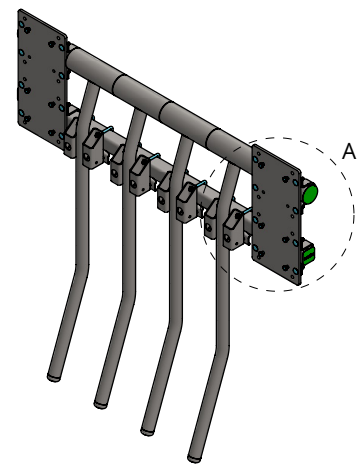

Bestel-nr.	Omschrijving	Aantal A	Aantal B
0319410	texas hekje, rechts	1	2
0319420	texas hekje, links	1	2
0326050	montageset instelbaar draaipunt M20	1	1
0390466	samenst. sluitpunt 95cm	1	1
0413021	schaal t-klem 1,5"x2", zware uitv.	4	4
0456086	draadbeugel m10/2"x90 verz.	8	16
1106806	afdekkap 80x60	2	2
7112080	zesk.bout M12x80 8.8 verz	4	4
8210500	zelfb.nyloc moer M10 verz.	16	32
8212500	zelfb.nyloc moer M12 verz.	4	4
A	Pasture gate frame enkelvoudig	1	-
B	Pasture gate frame tweevoudig	-	1

1106600

Bestel-nr.	Omschrijving	Aantal
A	buis 2,5"	1
B	koker 60x60x4	1
0320612	tussenplaat voor Topgate	2
0418025	kapbeugel 2,5"	4
0418060	kapbeugel 60x60	4
1106250	afdekkap 2,5"	2
1106600	afdekkap 60x60	2
7110035	zesk.tapbout M10x35 8.8 verz	12
7310040	slotbout M10x40 8.8 verz	16
8210500	zelfb.nyloc moer M10 verz.	28

Topgate basis, 4 spijlen - 100 cm breed

 DAIRY HOUSING CONCEPTS	Nummer:	0320600-O
	Maateenheid:	mm
	Datum:	8-1-2021

Tekening blijft ons eigendom en mag niet gekopieerd, aan derden getoond of op andere wijze worden gebruikt. Aan de gegevens op deze tekening kunnen geen rechten worden ontleend.