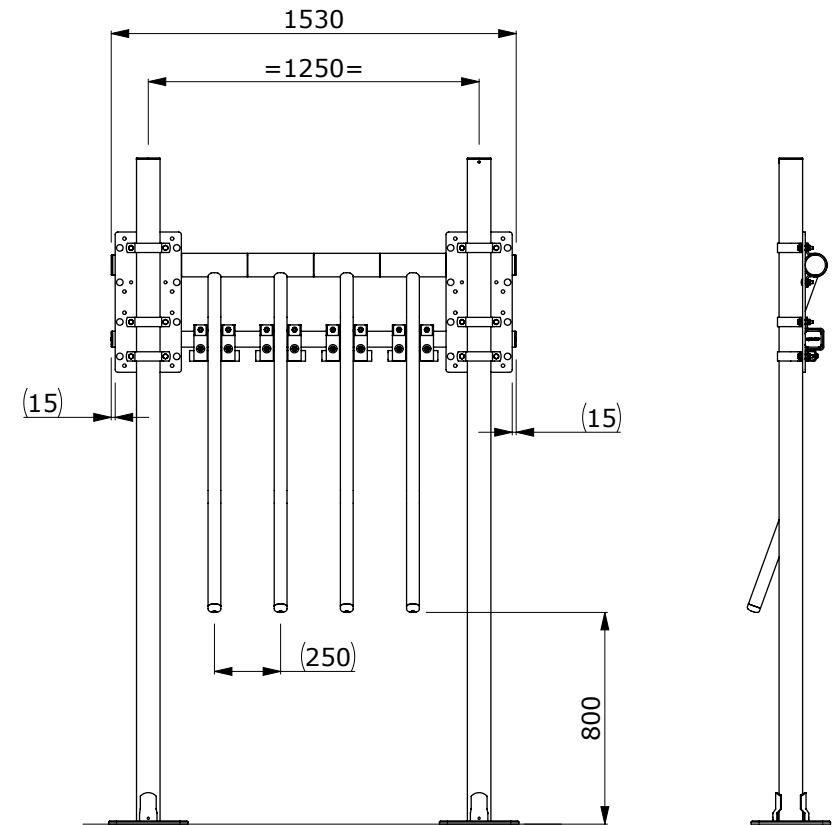

Bestel-nr.	Omschrijving	Aantal
A	buis 2,5"	1
B	koker 60x60x4	1
0320616	geleiding spijl Topgate	2
0320617	aanslagkoker spijl Topgate	1
0320650	spijl (25 cm) voor Topgate compleet	1
0466091	draadbeugel M10/60x90 verz.	2
1107100	stootrubber	1
7108050	zesk.bout M8x50 8.8 verz	1
7110025	zesk.bout M10x25 8.8 verz	2
8210500	zelfb.nyloc moer M10 verz.	6
8308100	sluitring M8 (8x17x1,6)	1
8310100	sluitring M10 (10x21x2)	2

Topgate, spijl met vanger

**spinder**  
DAIRY HOUSING CONCEPTS

Nummer: 0320600-O

Maateenheid: mm

Datum: 8-1-2021

Tekening blijft ons eigendom en mag niet gekopieerd, aan derden getoond of op andere wijze worden gebruikt. Aan de gegevens op deze tekening kunnen geen rechten worden ontleend.

Bestel-nr.	Omschrijving	Aantal
0320600	Topgate basis, 4 spijlen - 100 cm breed	1
0418030	kapbeugel 3"	6
1031450	opb. standp. 3"x250 cm 30x30	2
1106300	afdekkap 3"	2
7110035	zesk.tapbout M10x35 8.8 verz	12
8210500	zelfb.nyloc moer M10 verz.	12

### Montagetekening topgatehek

**spinder**

DAIRY HOUSING CONCEPTS

Nummer: 0320600-A

Maateenheid: mm

Datum: 1-6-2021

Tekening blijft ons eigendom en mag niet gekopieerd, aan derden getoond of op andere wijze worden gebruikt. Aan de gegevens op deze tekening kunnen geen rechten worden ontleend.