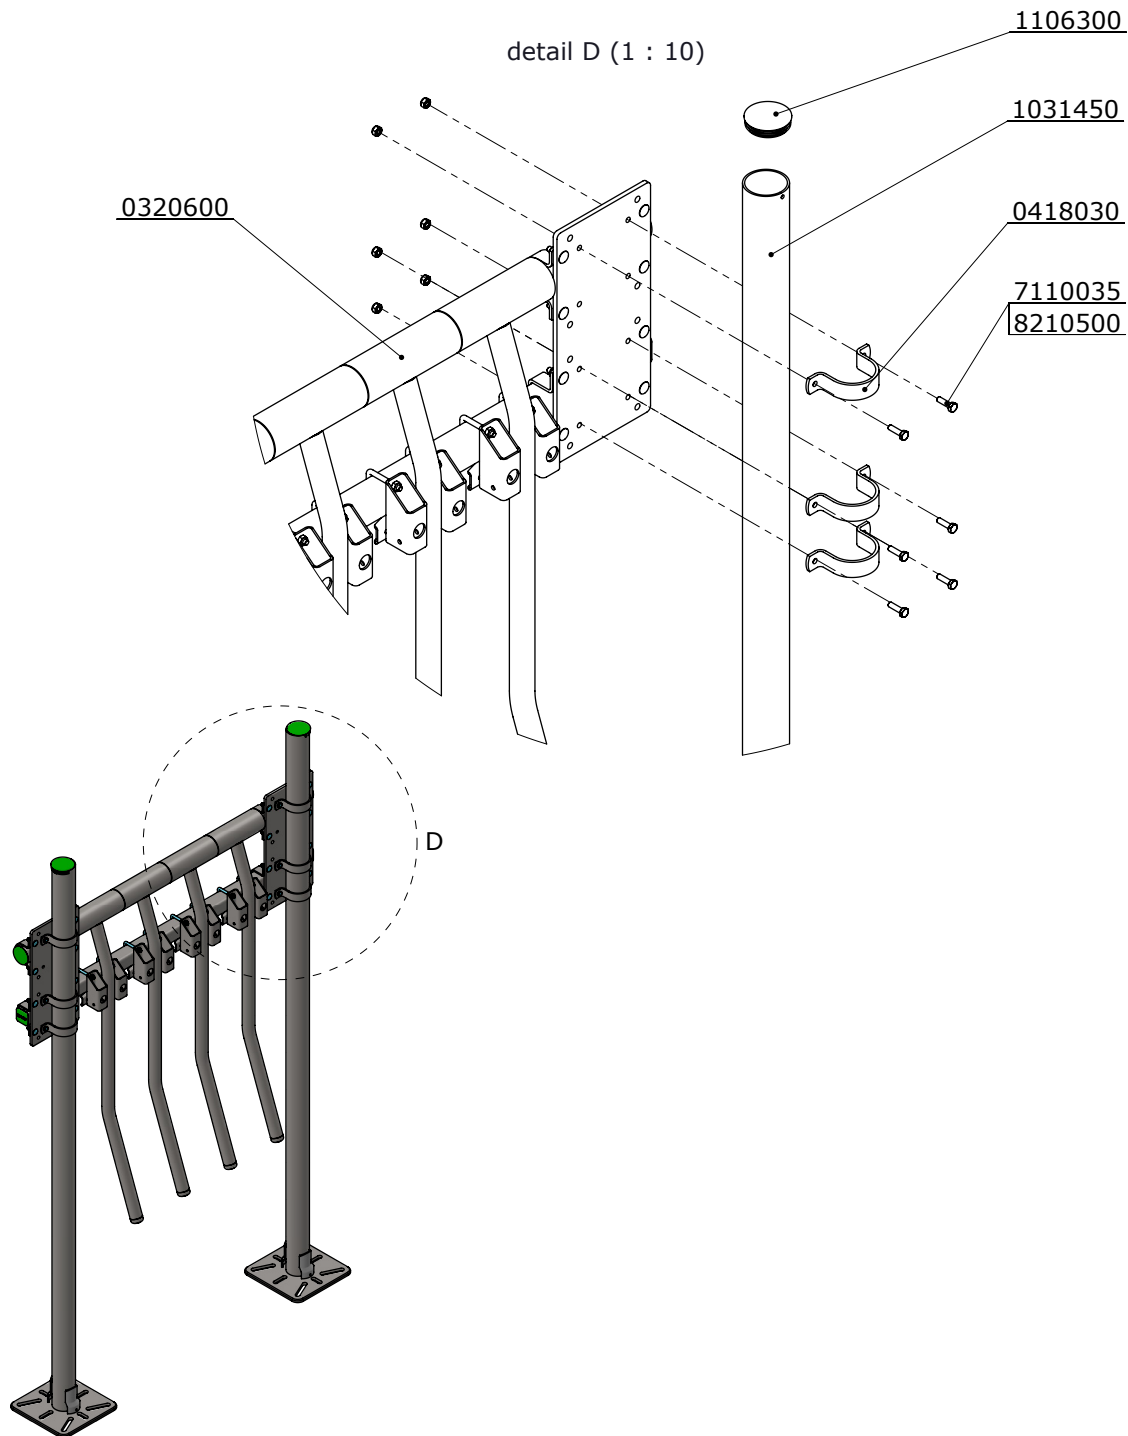

Bestel-nr.	Omschrijving	Aantal
A	buis 2,5"	1
B	koker 60x60x4	1
0320616	geleiding spijl Topgate	2
0320617	aanslagkoker spijl Topgate	1
0320650	spijl (25 cm) voor Topgate compleet	1
0466091	draadbeugel M10/60x90 verz.	2
1107100	stootrubber	1
7108050	zesk.bout M8x50 8.8 verz	1
7110025	zesk.bout M10x25 8.8 verz	2
8210500	zelfb.nyloc moer M10 verz.	6
8308100	sluitring M8 (8x17x1,6)	1
8310100	sluitring M10 (10x21x2)	2

Topgate, spijl met vanger

**spinder**  
DAIRY HOUSING CONCEPTS

Nummer: 0320600-O

Maateenheid: mm

Datum: 8-1-2021

Tekening blijft ons eigendom en mag niet gekopieerd, aan derden getoond of op andere wijze worden gebruikt. Aan de gegevens op deze tekening kunnen geen rechten worden ontleend.

Bestel-nr.	Omschrijving	Aantal
0320600	Topgate basis, 4 spijlen - 100 cm breed	1
0418030	kapbeugel 3"	6
1031450	opb. standp. 3"x250 cm 30x30	2
1106300	afdekkap 3"	2
7110035	zesk.tapbout M10x35 8.8 verz	12
8210500	zelfb.nyloc moer M10 verz.	12