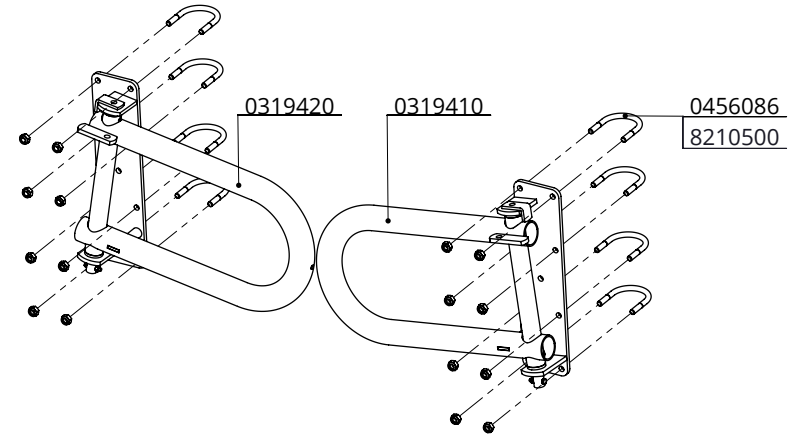

| Bestel-nr. | Omschrijving | Aantal |
|------------|--|--------|
| 0319410 | texas hekje, rechts | 1 |
| 0319420 | texas hekje, links | 1 |
| 0319470 | poort voor eenrichtingshek Texas 225x100 | 1 |
| 0319490 | poot voor eenrichtinghek Texas | 2 |
| 0456086 | draadbeugel m10/2"x90 verz. | 8 |
| 7110090 | zesk.bout M10x90 8.8 verz | 2 |
| 7112090 | zesk.bout m12x90 8.8 verz | 2 |
| 8210500 | zelfb.nyloc moer M10 verz. | 18 |
| 8212500 | zelfb.nyloc moer M12 verz. | 2 |

0319500

| Bestel-nr. | Omschrijving | Aantal |
|------------|-----------------------------|--------|
| 0319410 | texas hekje, rechts | 1 |
| 0319420 | texas hekje, links | 1 |
| 0456086 | draadbeugel m10/2"x90 verz. | 8 |
| 8210500 | zelfb.nyloc moer M10 verz. | 16 |

texashek compleet

spinder

DAIRY HOUSING CONCEPTS

| | |
|--------------|-----------|
| Nummer: | 0319x00-O |
| Maateenheid: | mm |
| Datum: | 13-3-2018 |

Tekening blijft ons eigendom en mag niet gekopieerd, aan derden getoond of op andere wijze worden gebruikt. Aan de gegevens op deze tekening kunnen geen rechten worden ontleend.