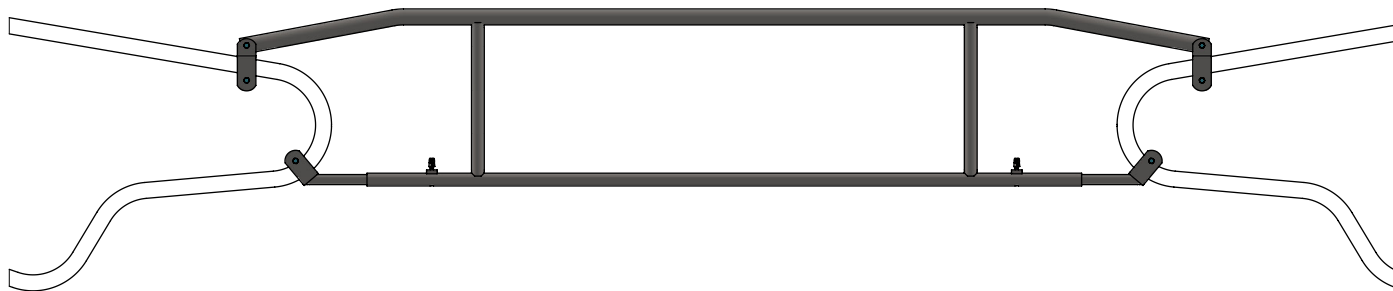

Bestel-nr.	Omschrijving	A
0318120	verplaatsbaar afsch.hek box-box 210-270cm	0318125
0318150	verplaatsbaar afsch.hek box-box 270-330cm	0318155
0318180	verplaatsbaar afsch.hek box-box 330-400cm	0318185

Bestel-nr.	Omschrijving	Aantal
0318030	buisgaffel schuin 60, verpl hek	2
0318040	H-profiel v verpl hek	2
0318090	vleugelbout M12x30, verplaatsb.hek	2
7112090	zesk.bout M12x90 8.8 verz	6
8212200	zesk. moer M12, DIN 439B	2
8212500	zelfb.nyloc moer M12 verz.	6
A	frame verpl.hek box-box	1

verplaatsbaar afsch.hek box-box

spinder
DAIRY HOUSING CONCEPTS

Nummer: 03181x0-O

Maateenheid: mm

Datum: 17-4-2019

Tekening blijft ons eigendom en mag niet gekopieerd, aan derden getoond of op andere wijze worden gebruikt. Aan de gegevens op deze tekening kunnen geen rechten worden ontleend.