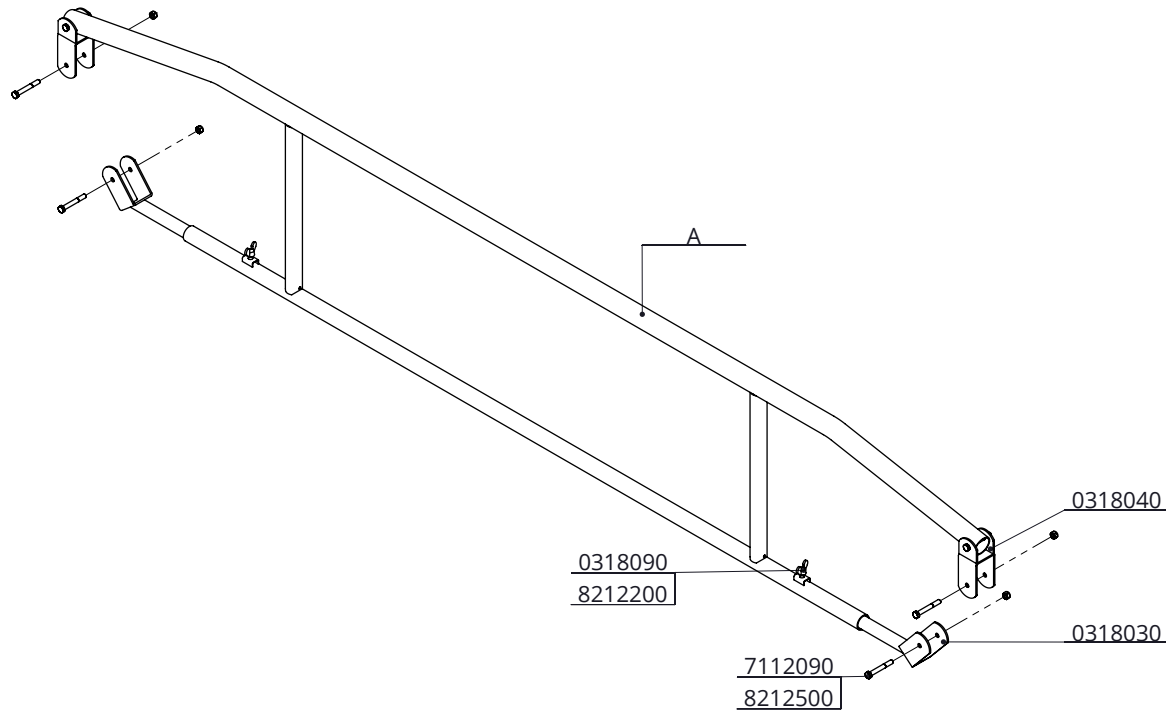

Bestel-nr.	Omschrijving	A
0318120	verplaatsbaar afsch.hek box-box 210-270cm	0318125
0318150	verplaatsbaar afsch.hek box-box 270-330cm	0318155
0318180	verplaatsbaar afsch.hek box-box 330-400cm	0318185

Bestel-nr.	Omschrijving	Aantal
0318030	buisgaffel schuin 60, verpl hek	2
0318040	H-profiel v verpl hek	2
0318090	vleugelbout M12x30, verplaatsb.hek	2
7112090	zesk.bout M12x90 8.8 verz	6
8212200	zesk. moer M12, DIN 439B	2
8212500	zelfb.nyloc moer M12 verz.	6
A	frame verpl.hek box-box	1

verplaatsbaar afsch.hek box-box

spinder
DAIRY HOUSING CONCEPTS

Nummer: 03181x0-O

Maateenheid: mm

Datum: 17-4-2019

Tekening blijft ons eigendom en mag niet gekopieerd, aan derden getoond of op andere wijze worden gebruikt. Aan de gegevens op deze tekening kunnen geen rechten worden ontleend.