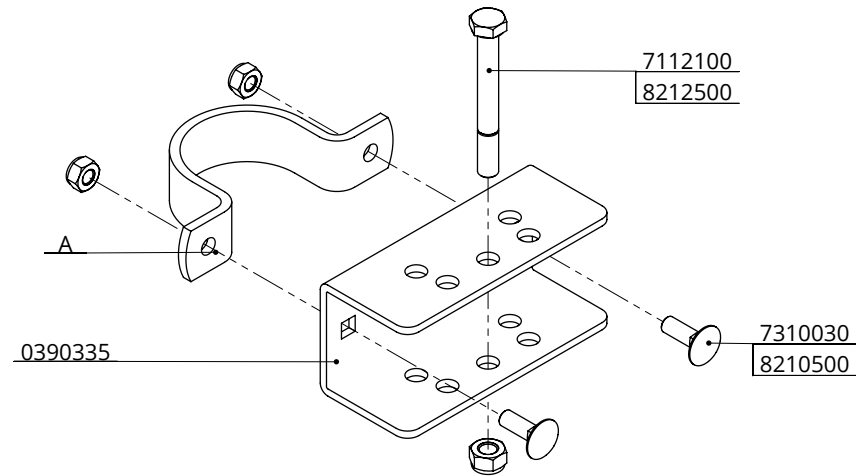

Bestel-nr.	Omschrijving	A
0390331	stel univ. montagegaffels, aan 2"	0318020
0390332	stel univ. montagegaffels, aan 2,5"	0318025
0390333	stel univ. montagegaffels, aan 3"	0318030

Bestel-nr.	Omschrijving	Aantal
0390335	universele montagegaffel	2
7112100	zesk.bout M12x100 8.8 verz	2
7310030	slotbout M10x30 8.8 verz	4
8210500	zelfb.nyloc moer M10 verz.	4
8212500	zelfb.nyloc moer M12 verz.	2
A	kapbeugel	2

stel univ. montagegaffels

spinder
DAIRY HOUSING CONCEPTS

Nummer: 039033x-O

Maateenheid: mm

Datum: 28-8-2019

Tekening blijft ons eigendom en mag niet gekopieerd, aan derden getoond of op andere wijze worden gebruikt. Aan de gegevens op deze tekening kunnen geen rechten worden ontleend.