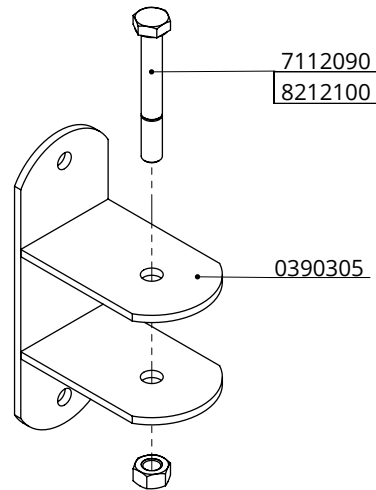

verstelbaar draaipunt tbv hek

spinder
DAIRY HOUSING CONCEPTS

Nummer: 03902xx-O
Maateenheid: mm
Datum: 25-5-2021

Bestel-nr.	Omschrijving	Aantal
0390285	bevestiging 60mm/2,5"/wand	2
7112100	zesk.bout M12x100 8.8 vez	2
8212500	zelfb.nyloc moer M12 verz.	2

stel bevestigingen 60mm/wand

spinder
DAIRY HOUSING CONCEPTS

Nummer: 0390280-O

Maateenheid: mm

Datum: 16-6-2021

Tekening blijft ons eigendom en mag niet gekopieerd, aan derden getoond of op andere wijze worden gebruikt. Aan de gegevens op deze tekening kunnen geen rechten worden ontleend.

Bestel-nr.	Omschrijving	Default/A antal
0390305	wandbevestiging 60/180 graden	2
7112090	zesk.bout m12x90 8.8 verz	2
8212100	zesk.moer M12 verz.	2

stel wandbevestigingen 60/180grad

spinder
DAIRY HOUSING CONCEPTS