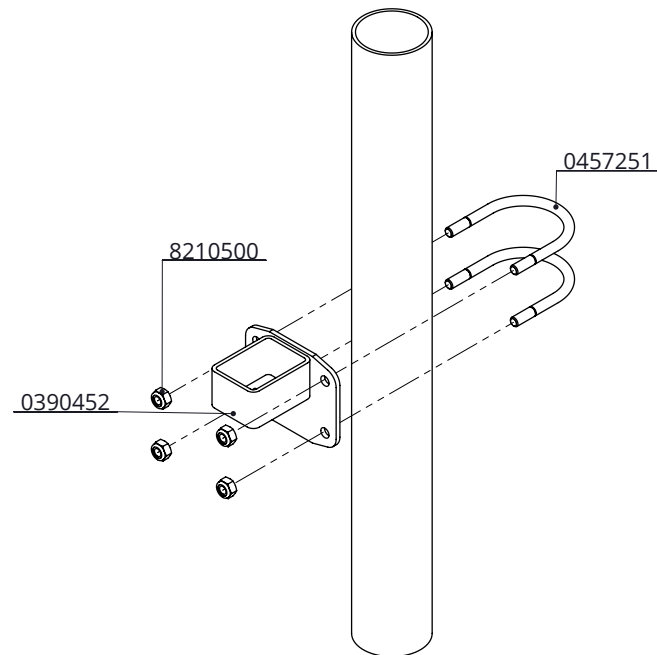

sluitstang 125 cm, incl. borgpen

spinder
DAIRY HOUSING CONCEPTS

Nummer: 0390410-O

Maateenheid: mm

Datum: 1-12-2015

Tekening blijft ons eigendom en mag niet gekopieerd, aan derden getoond of op andere wijze worden gebruikt.
Aan de gegevens op deze tekening kunnen geen rechten worden ontleend.

Bestel-nr.	Omschrijving	Aantal
0390452	los sluitpunt aan wand/kolom	1
0457251	draadbeugel M10/2,5"x105 verz.	2
8210500	zelfb.nyloc moer M10 verz.	4

sluitpunt aan standpijp 2,5" kpl.

spinder
DAIRY HOUSING CONCEPTS