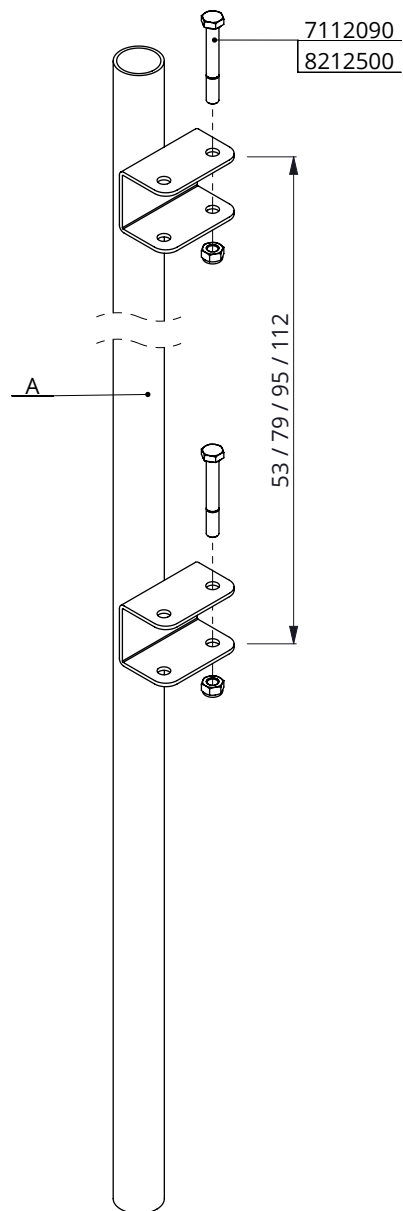

Bestel-nr.	Omschrijving	A
0390100	standbuis voor hekkhoogte 79 cm	0390101
0390110	standbuis voor hekkhoogte 53 cm	0390111
0390120	standbuis voor hekkhoogte 112 cm	0390121
0390130	standbuis voor hekkhoogte 95 cm	0390131

Bestel-nr.	Omschrijving	Aantal
7112090	zesk.bout M12x90 8.8 verz	2
8212500	zelfb.nyloc moer M12 verz.	2
A	standbuis	1

standbuis voor hekkhoogte xxx cm

spinder
DAIRY HOUSING CONCEPTS

Nummer: 03901x0-O

Maateenheid: mm

Datum: 26-8-2019

Tekening blijft ons eigendom en mag niet gekopieerd, aan derden getoond of op andere wijze worden gebruikt. Aan de gegevens op deze tekening kunnen geen rechten worden ontleend.