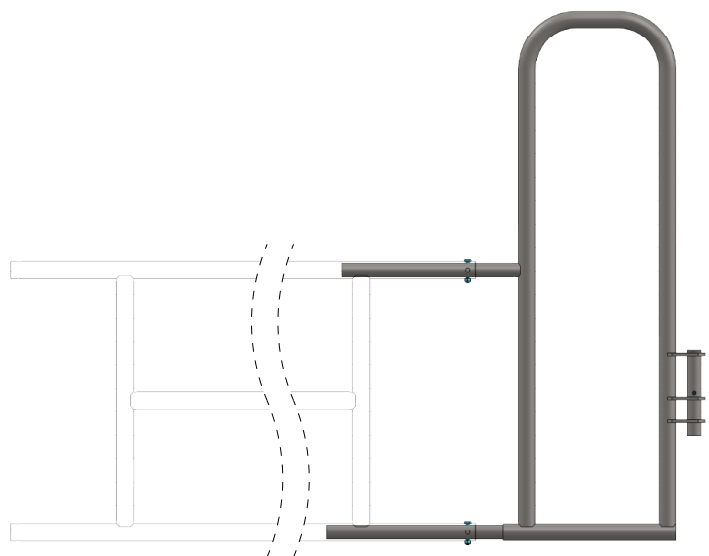

Bestel-nr.	Omschrijving	Aantal
7112070	zesk.bout M12x70 8.8 verz	2
8212500	zelfb.nyloc moer M12 verz.	2
A	passtuk drinkbakopening	1

passtuk drinkbakopening kpl

spinder

DAIRY HOUSING CONCEPTS

Nummer: 031x9x0-O

Montagevoorschrift verplaatsbare hekken:

- monteer het bijbehorende draai en sluitpunt
- monteer het hek met de doorlooppoort
- maak het hek passend (zodanig het hek inkorten)
en monteer de bouten M10x60mm (gaten Ø11mm boren)