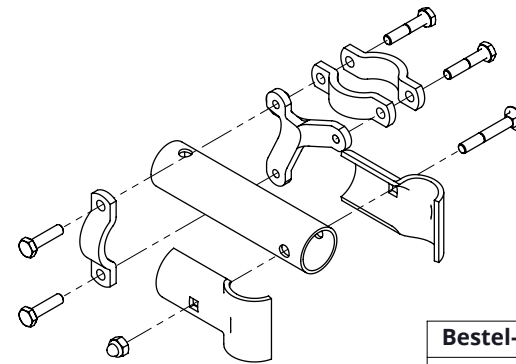

Bestel-nr.	Omschrijving	Aantal
0190130	buis 1,5"x20cm	2
0408005	kruisstuk overkruisklem	2
0408006	sd-beugel 1,5"	6
0412021	schaal voor t-klem 1,5"x1,5"	4
7110040	zesk.tapbout M10x40 8.8 verz	4
7110050	zesk.bout M10x50 8.8 verz	4
7310070	slotbout m10x70 8.8 verz	2
8210400	zelfb.dopmoer M10 verz.	2

montageset standbuis aan voerhek

spinder
DAIRY HOUSING CONCEPTS

Nummer: 0390190-O

Maateenheid: mm

Datum: 23-3-2018

Tekening blijft ons eigendom en mag niet gekopieerd, aan derden getoond of op andere wijze worden gebruikt. Aan de gegevens op deze tekening kunnen geen rechten worden ontleend.