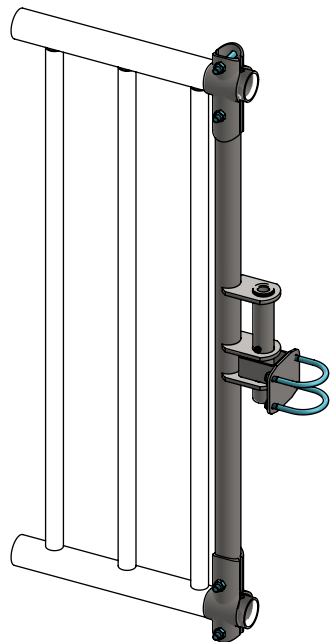

Bestel-nr.	Omschrijving	Aantal
0390452	los sluitpunt aan wand/kolom	1
0390481	samenstel. sluitpunt 122cm	1
0413021	schaal t-klem 1,5"x2", zware uitv.	4
0457251	draadbeugel M10/2,5"x105 verz	2
7112080	zesk.bout M12x80 8.8 verz	4
8210500	zelfb.nyloc moer M10 verz.	4
8212500	zelfb.nyloc moer M12 verz.	4

universeel sluitpunt 122cm/2,5"

spinder
DAIRY HOUSING CONCEPTS

Nummer: 0390480-O

Maateenheid: mm

Datum: 4-8-2015

Tekening blijft ons eigendom en mag niet gekopieerd, aan derden getoond of op andere wijze worden gebruikt. Aan de gegevens op deze tekening kunnen geen rechten worden ontleend.