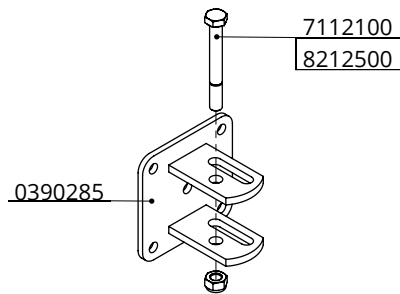

Bestel-nr.	Omschrijving	Aantal
0390285	bevestiging 60mm/2,5"/wand	2
7112100	zesk.bout M12x100 8.8 vez	2
8212500	zelfb.nyloc moer M12 verz.	2

stel bevestigingen 60mm/wand

spinder
DAIRY HOUSING CONCEPTS

Nummer: 0390280-O

Maateenheid: mm

Datum: 16-6-2021

Tekening blijft ons eigendom en mag niet gekopieerd, aan derden getoond of op andere wijze worden gebruikt. Aan de gegevens op deze tekening kunnen geen rechten worden ontleend.