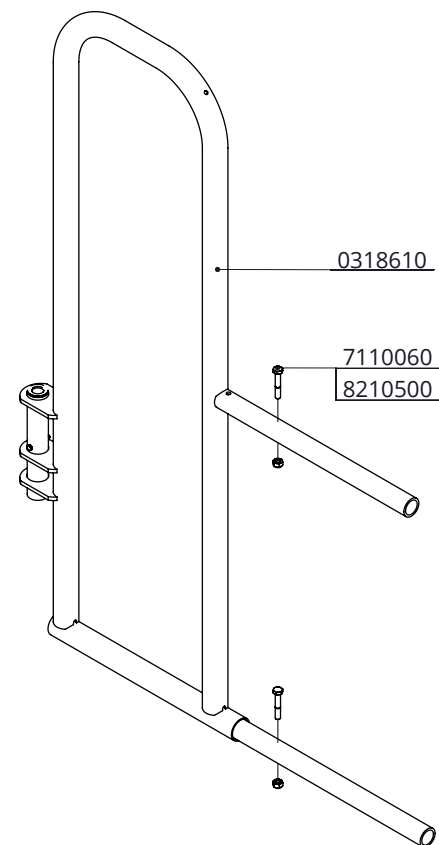

Montagevoorschrift verplaatsbare hekken:

- monteer het bijbehorende draai en sluitpunt
- monteer het hek met de doorlooppoort
- maak het hek passend (zodanig het hek inkorten)
en monteer de bouten M10x60mm (gaten Ø11mm boren)