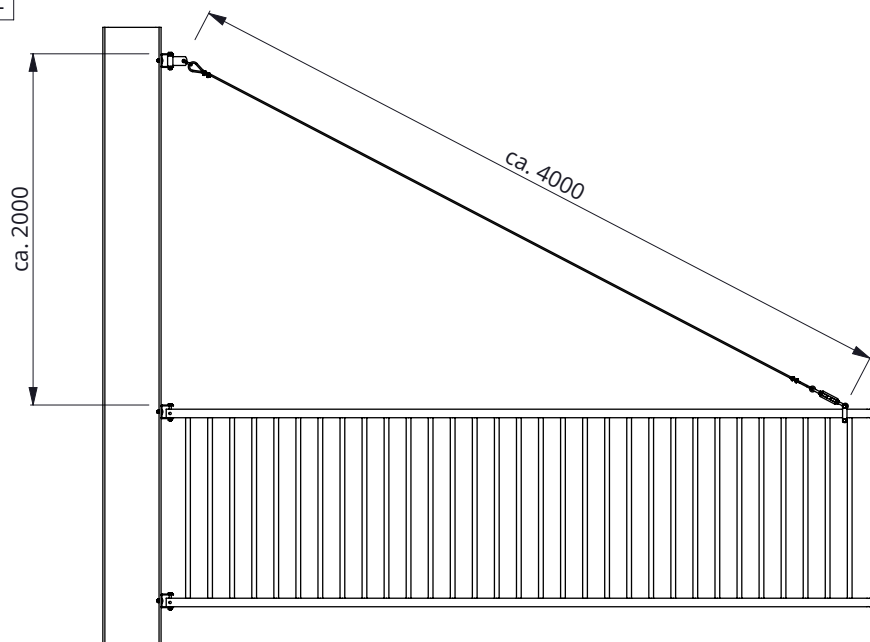

stel bev. ringen 80x80

spinder

DAIRY HOUSING CONCEPTS

Nummer: 03907xx-O

Maateenheid: mm

Datum: 2-9-2019

Tekening blijft ons eigendom en mag niet gekopieerd, aan derden getoond of op andere wijze worden gebruikt. Aan de gegevens op deze tekening kunnen geen rechten worden ontleend.