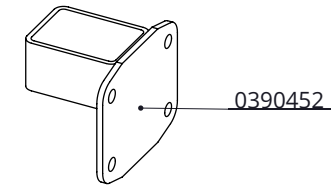

Bestel-nr.	Omschrijving	Aantal
0290901	lagerbus r20x4 L=62mm	2
0390202	draaipunt M20 tbv afsch.hek	2
0390285	bevestiging 60mm/2,5"/wand	2
0390452	los sluitpunt aan wand/kolom	1
7112100	zesk.bout M12x100 8.8 vez	2
8212500	zelfb.nyloc moer M12 verz.	2
8220100	zesk.moer M20 verz.	4
8220500	zelfb. nyloc moer M20 verz.	2
8320100	sluitring M20 (21x37x3)	4

montageset instelbaar draaipunt M20

spinder

DAIRY HOUSING CONCEPTS

Nummer: 0326050-O

Maateenheid: mm

Datum: 16-6-2021

Tekening blijft ons eigendom en mag niet gekopieerd, aan derden getoond of op andere wijze worden gebruikt. Aan de gegevens op deze tekening kunnen geen rechten worden ontleend.