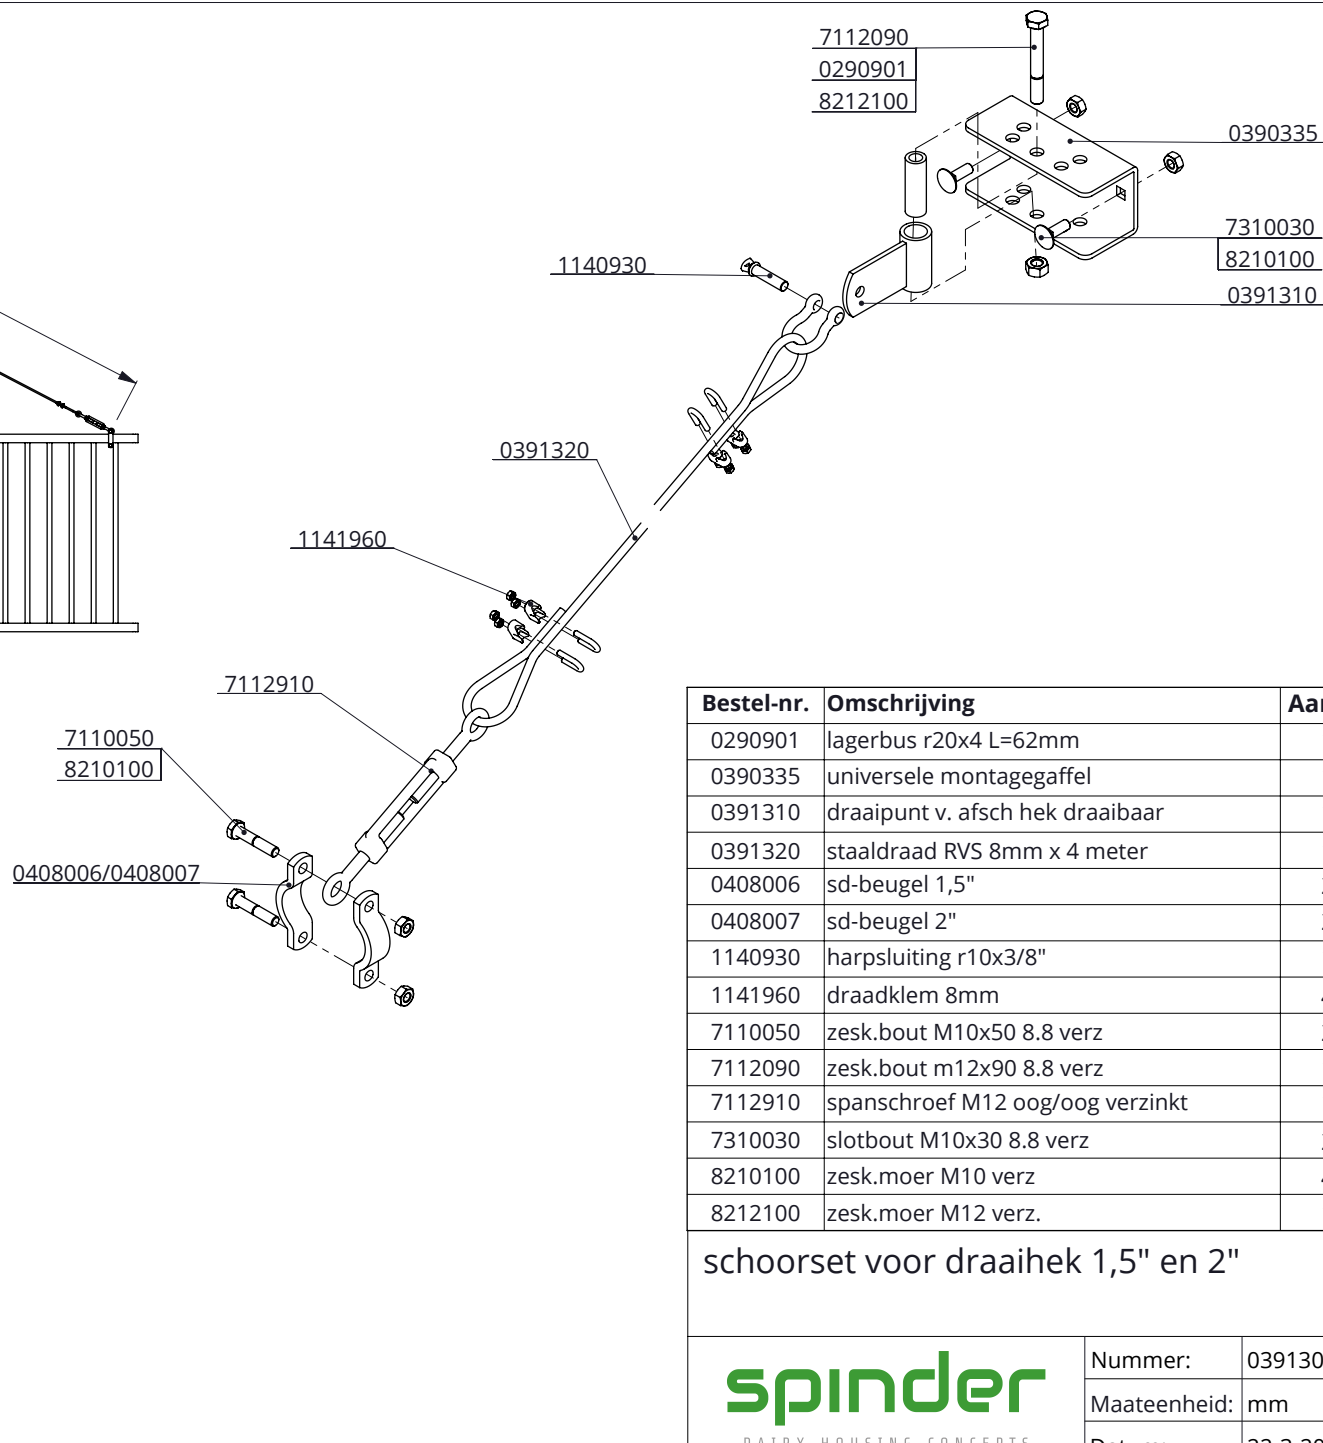

Bestel-nr.	Omschrijving	Aantal
7112100	zesk.bout M12x100 8.8 vez	2/4/6
7112820	stelschroef M12x20 verzinkt	4
8212100	zesk.moer M12 verz.	4
8212500	zelfb.nyloc moer M12 verz.	2/4/6
A	bevest.ring 80x80	2

stel bev. ringen 80x80

spinder

DAIRY HOUSING CONCEPTS

Nummer: 03907xx-O

Maateenheid: mm

Datum: 2-9-2019

Tekening blijft ons eigendom en mag niet gekopieerd, aan derden getoond of op andere wijze worden gebruikt. Aan de gegevens op deze tekening kunnen geen rechten worden ontleend.