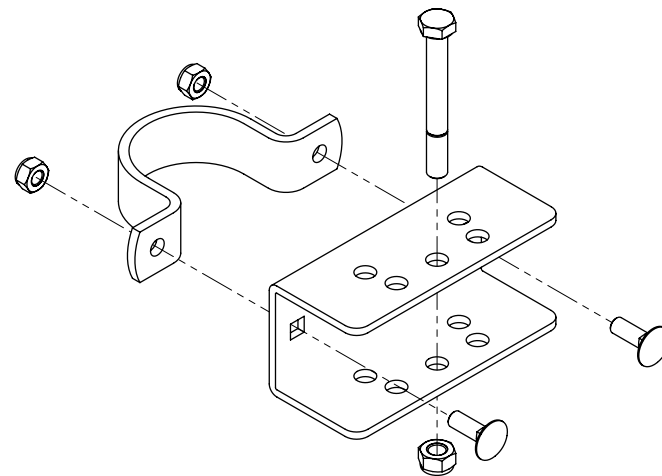

stel univ. montagegaffels, aan wand

spinder
DAIRY HOUSING CONCEPTS

Nummer: 0390330-O

Maateenheid: mm

Datum: 18-9-2017

Tekening blijft ons eigendom en mag niet gekopieerd, aan derden getoond of op andere wijze worden gebruikt. Aan de gegevens op deze tekening kunnen geen rechten worden ontleend.

Bestel-nr.	Omschrijving	A
0390331	stel univ. montagegaffels, aan 2"	0318020
0390332	stel univ. montagegaffels, aan 2,5"	0318025
0390333	stel univ. montagegaffels, aan 3"	0318030

Bestel-nr.	Omschrijving	Aantal
0390335	universele montagegaffel	2
7112100	zesk.bout M12x100 8.8 verz	2
7310030	slotbout M10x30 8.8 verz	4
8210500	zelfb.nyloc moer M10 verz.	4
8212500	zelfb.nyloc moer M12 verz.	2
A	kapbeugel	2