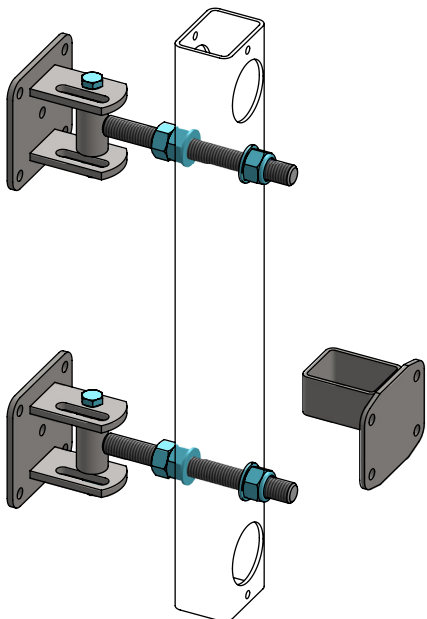

Bestel-nr.	Omschrijving	Aantal
0290901	lagerbus r20x4 L=62mm	2
0390202	draaipunt M20 tbv afsch.hek	2
0390285	bevestiging 60mm/2,5"/wand	2
0390452	los sluitpunt aan wand/kolom	1
7112100	zesk.bout M12x100 8.8 vez	2
8212500	zelfb.nyloc moer M12 verz.	2
8220100	zesk.moer M20 verz.	4
8220500	zelfb. nyloc moer M20 verz.	2
8320100	sluitring M20 (21x37x3)	4

montageset instelbaar draaipunt M20

spinder

DAIRY HOUSING CONCEPTS

Nummer: 0326050-O

Maateenheid: mm

Datum: 16-6-2021

Tekening blijft ons eigendom en mag niet gekopieerd, aan derden getoond of op andere wijze worden gebruikt. Aan de gegevens op deze tekening kunnen geen rechten worden ontleend.