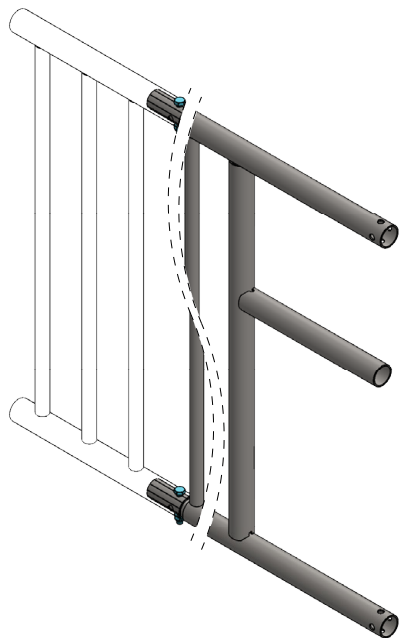

steunwiel (antilek) aan afscheidingshek
inc. 2 beugelklemmen (aan 1,5" of 2")

spinder

DAIRY HOUSING CONCEPTS

Nummer: 0290990-O

Maateenheid: mm

Datum: 5-12-2018

Tekening blijft ons eigendom en mag niet gekopieerd, aan derden getoond of op andere wijze worden gebruikt. Aan de gegevens op deze tekening kunnen geen rechten worden ontleend.