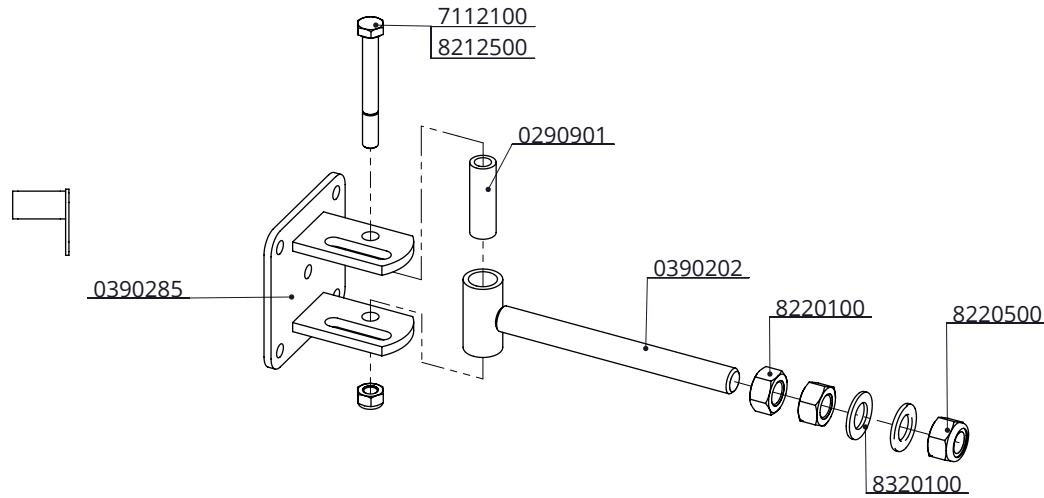

Bestel-nr.	Omschrijving	Aantal
0290901	lagerbus r20x4 L=62mm	2
0390202	draaipunt M20 tbv afsch.hek	2
0390285	bevestiging 60mm/2,5"/wand	2
0390452	los sluitpunt aan wand/kolom	1
7112100	zesk.bout M12x100 8.8 vez	2
8212500	zelfb.nyloc moer M12 verz.	2
8220100	zesk.moer M20 verz.	4
8220500	zelfb. nyloc moer M20 verz.	2
8320100	sluitring M20 (21x37x3)	4

montageset instelbaar draaipunt M20

spinder

DAIRY HOUSING CONCEPTS

Nummer: 0326050-O

Maateenheid: mm

Datum: 16-6-2021

Tekening blijft ons eigendom en mag niet gekopieerd, aan derden getoond of op andere wijze worden gebruikt. Aan de gegevens op deze tekening kunnen geen rechten worden ontleend.