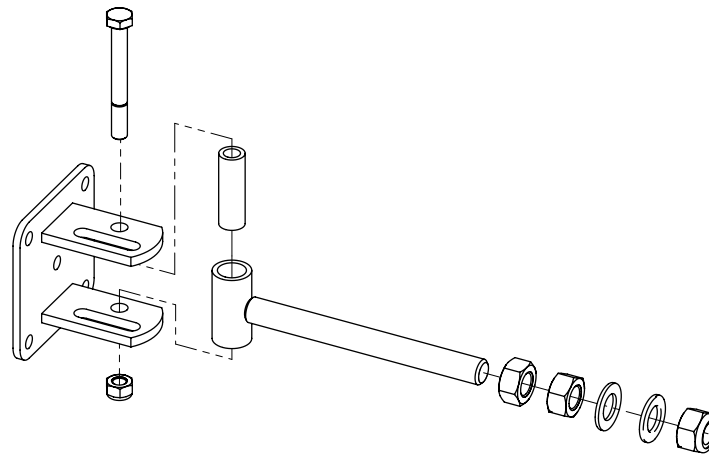

Bestel-nr.	Omschrijving	Aantal
0290901	lagerbus r20x4 L=62mm	2
0390202	draaipunt M20 tbv afsch.hek	2
0390285	bevestiging 60mm/2,5"/wand	2
0390452	los sluitpunt aan wand/kolom	1
7112100	zesk.bout M12x100 8.8 vez	2
8212500	zelfb.nyloc moer M12 verz.	2
8220100	zesk.moer M20 verz.	4
8220500	zelfb. nyloc moer M20 verz.	2
8320100	sluitring M20 (21x37x3)	4

montageset instelbaar draaipunt M20

spinder

DAIRY HOUSING CONCEPTS

Nummer: 0326050-O

Maateenheid: mm

Datum: 16-6-2021

Tekening blijft ons eigendom en mag niet gekopieerd, aan derden getoond of op andere wijze worden gebruikt. Aan de gegevens op deze tekening kunnen geen rechten worden ontleend.