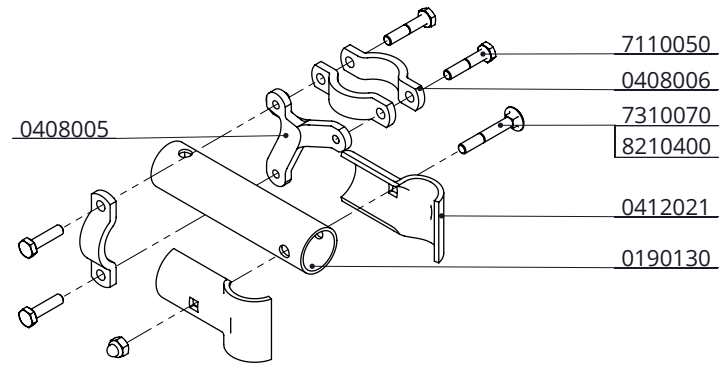

Bestel-nr.	Omschrijving	Aantal
0190130	buis 1,5"x20cm	2
0408005	kruisstuk overkruisklem	2
0408006	sd-beugel 1,5"	6
0412021	schaal voor t-klem 1,5"x1,5"	4
7110040	zesk.tapbout M10x40 8.8 verz	4
7110050	zesk.bout M10x50 8.8 verz	4
7310070	slotbout m10x70 8.8 verz	2
8210400	zelfb.dopmoer M10 verz.	2

montageset standbuis aan voerhek

spinder
DAIRY HOUSING CONCEPTS

Nummer: 0390190-O

Maateenheid: mm

Datum: 23-3-2018

Tekening blijft ons eigendom en mag niet gekopieerd, aan derden getoond of op andere wijze worden gebruikt. Aan de gegevens op deze tekening kunnen geen rechten worden ontleend.