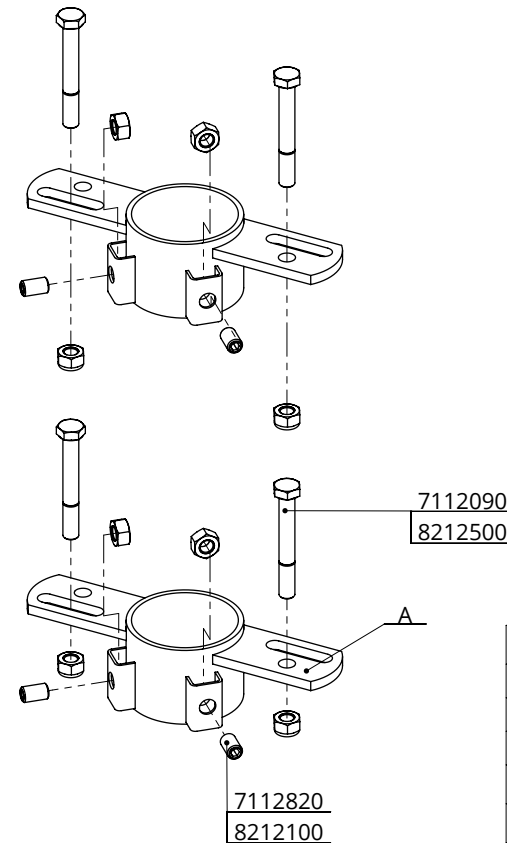

Bestel-nr.	Omschrijving	Aantal
0390452	los sluitpunt aan wand/kolom	1
0390481	samenstel. sluitpunt 122cm	1
0413021	schaal t-klem 1,5"x2", zware uitv.	4
0457251	draadbeugel M10/2,5"x105 verz	2
7112080	zesk.bout M12x80 8.8 verz	4
8210500	zelfb.nyloc moer M10 verz.	4
8212500	zelfb.nyloc moer M12 verz.	4

universeel sluitpunt 122cm/2,5"

spinder
DAIRY HOUSING CONCEPTS

Nummer: 0390480-O

Maateenheid: mm

Datum: 4-8-2015

Tekening blijft ons eigendom en mag niet gekopieerd, aan derden getoond of op andere wijze worden gebruikt. Aan de gegevens op deze tekening kunnen geen rechten worden ontleend.

NL

0390610

0390620

0390625

0390630

Bestel-nr.	Omschrijving	A
0390610	stel bev.ringen 2,5" 1 hek	0390611
0390620	stel bev.ringen 2,5" 2xhek (180gr)	0390621
0390625	stel bev.ringen 2,5" 2xhek (90gr)	0390626
0390630	stel bev.ringen 2,5" 3xhek	0390631

Bestel-nr.	Omschrijving	Aantal
7112090	zesk.bout M12x90 8.8 verz	2/4/6
7112820	stelschroef M12x20 verzinkt	4
8212100	zesk.moer M12 verz.	4
8212500	zelfb.nyloc moer M12 verz.	2/4/6
A	bevest.ring 2,5"	2