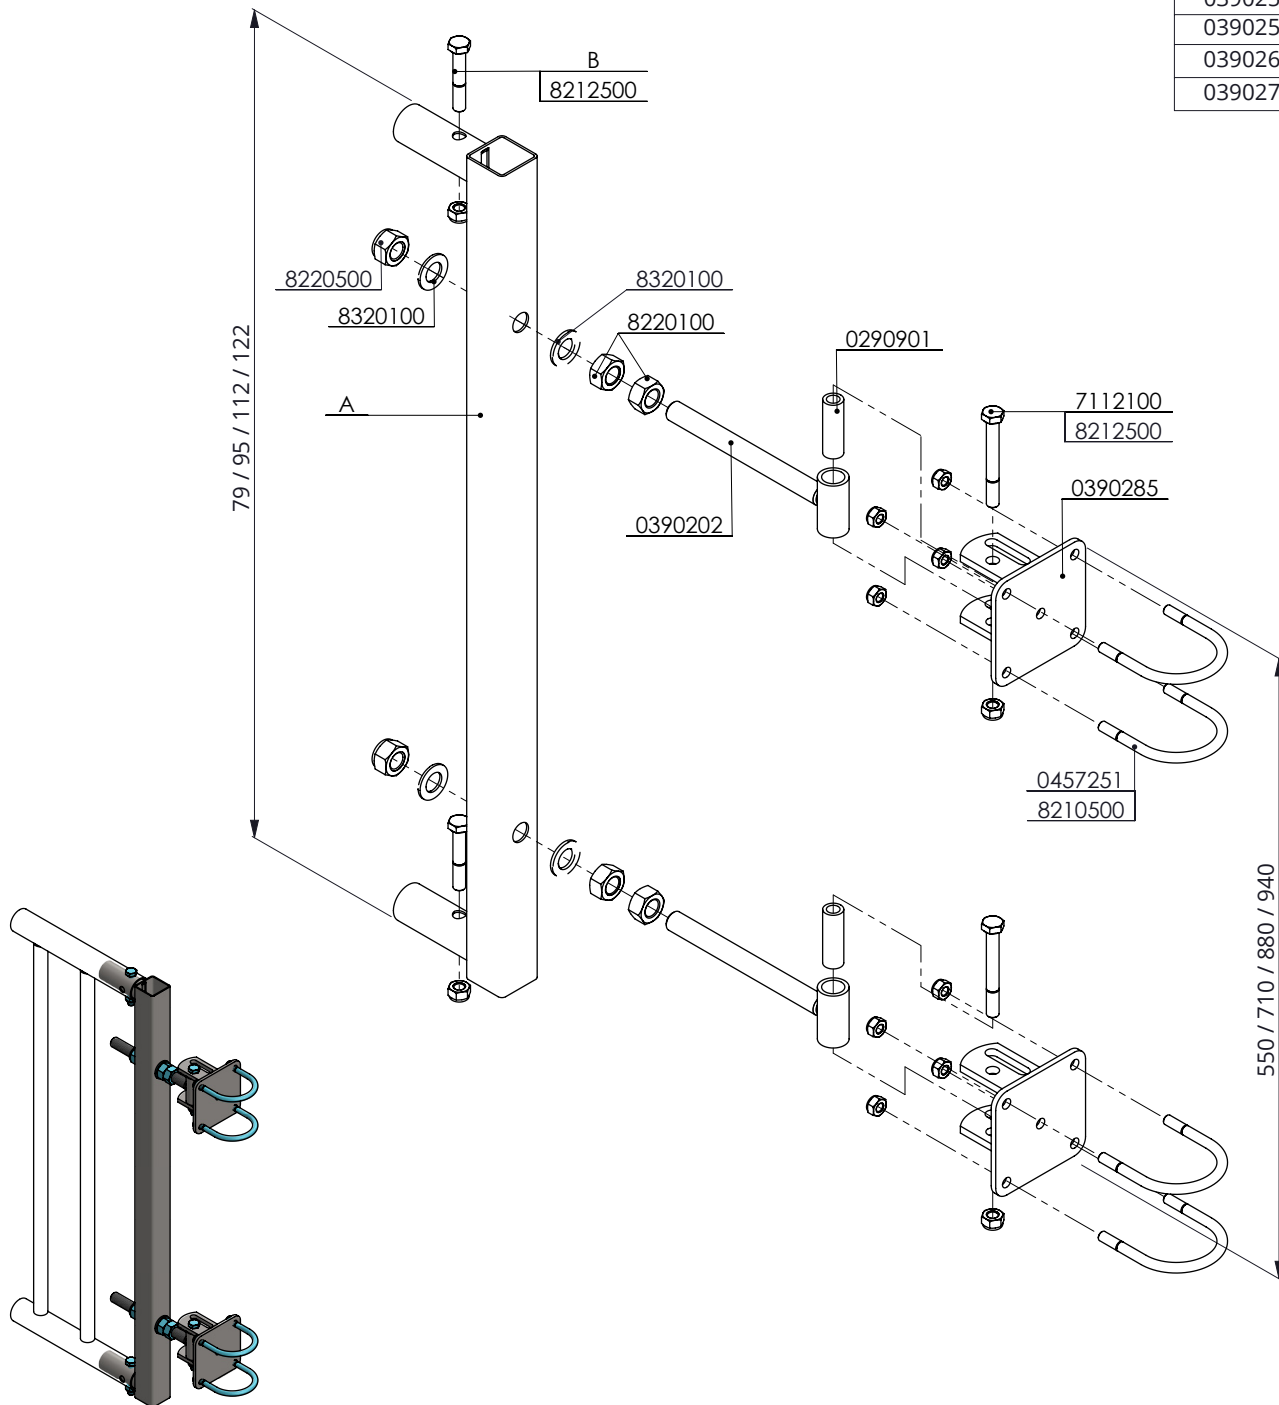

montageset standbuis aan voerhek

spinder
DAIRY HOUSING CONCEPTS

Nummer: 0390190-O

Maateenheid: mm

Datum: 23-3-2018

Tekening blijft ons eigendom en mag niet gekopieerd, aan derden getoond of op andere wijze worden gebruikt. Aan de gegevens op deze tekening kunnen geen rechten worden ontleend.

Bestel-nr.	Omschrijving	A	B
0390250	verstelbaar draaipunt tbv hek 79cm 1,5"	0390253	7112070
0390255	verstelbaar draaipunt tbv hek 95cm 1,5"	0390257	7112070
0390260	verstelbaar draaipunt tbv hek 112cm 1,5"	0390262	7112070
0390270	verstelbaar draaipunt tbv hek 122cm 2"	0390272	7112080