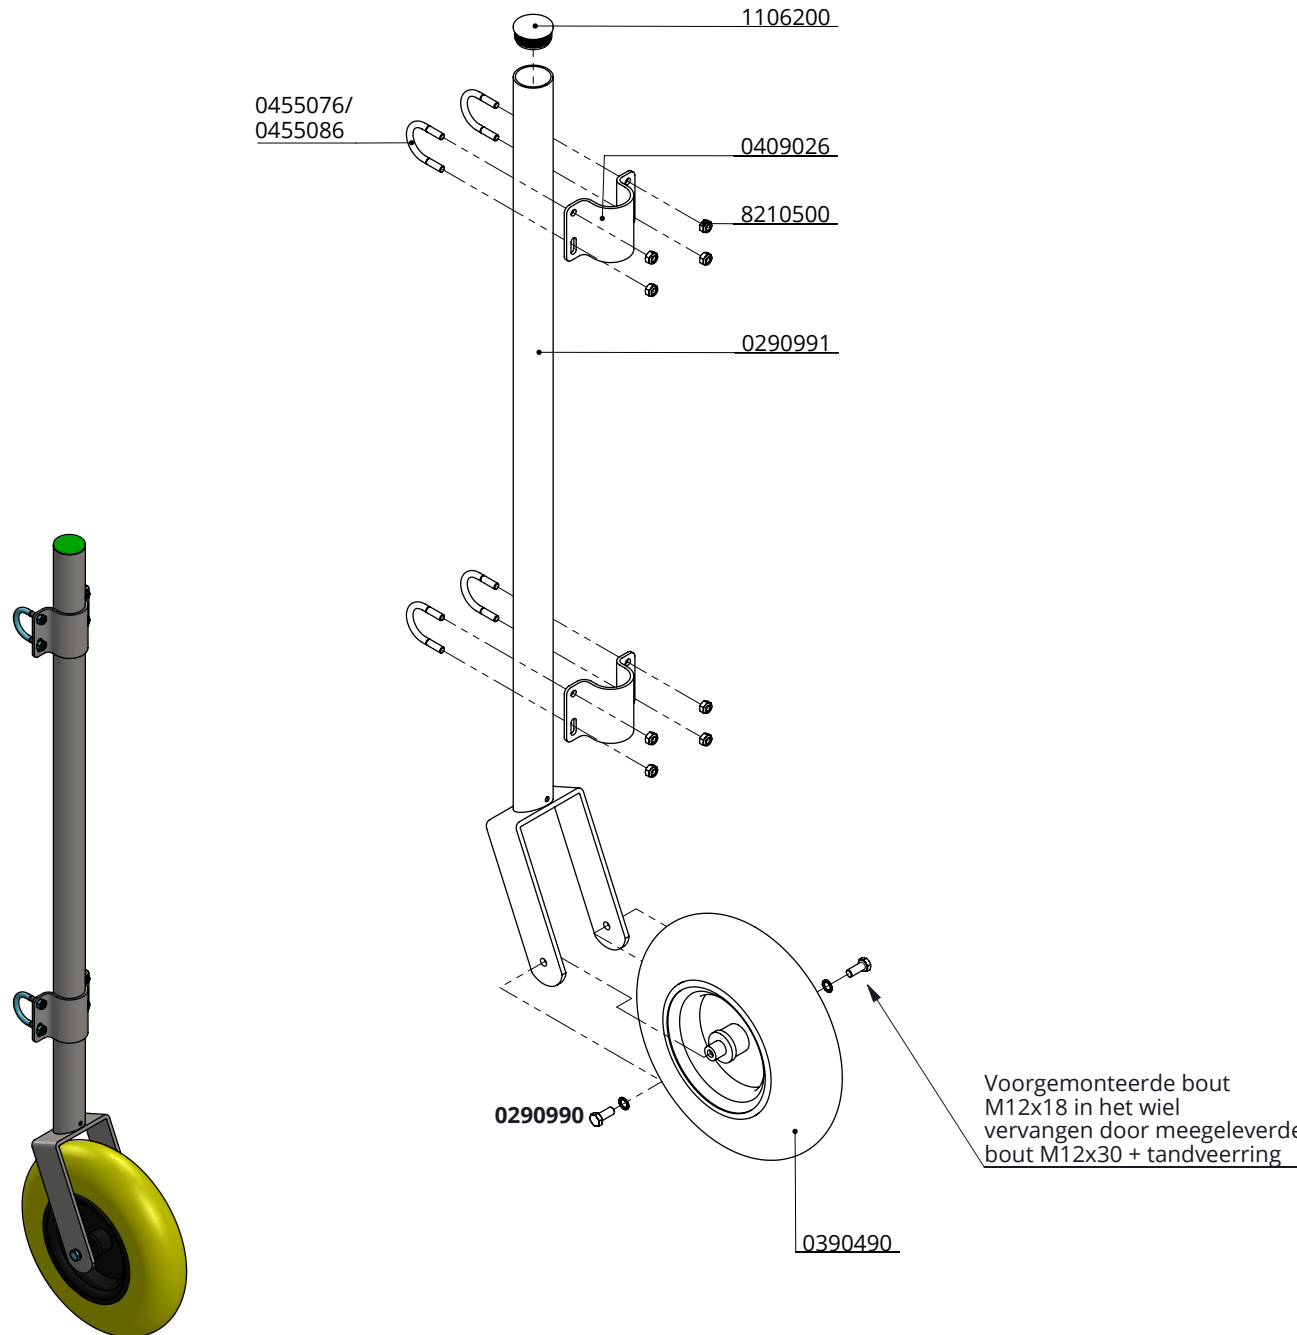

Bestel-nr.	Omschrijving	Aantal
0290991	buisgaffel voor steunwiel, NML	1
0290992	montageset voor steunwiel aan afsch.hek	1

montageset voor steunwiel aan afsch.hek

Bestel-nr.	Omschrijving	Aantal
0390490	kruiwagenwiel NML antilek	1
0409026	beugel 2" voor beugelklem	2
0455076	draadbeugel M10/1,5"x75 verz.	4
0456086	draadbeugel M10/2"x90 verz.	4
1106200	afdekkap 2"	1
8210500	zelfb.nyloc moer M10 verz.	8

steunwiel (antilek) aan afscheidingshek
inc. 2 beugelklemmen (aan 1,5" of 2")

spinder

DAIRY HOUSING CONCEPTS

Nummer: 0290990-O

Maateenheid: mm

Datum: 5-12-2018

Tekening blijft ons eigendom en mag niet gekopieerd, aan derden getoond of op andere wijze worden gebruikt. Aan de gegevens op deze tekening kunnen geen rechten worden ontleend.