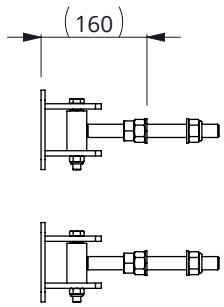

Bestel-nr.	Omschrijving	Aantal
0290901	lagerbus r20x4 L=62mm	2
0390202	draaipunt M20 tbv afsch.hek	2
0390285	bevestiging 60mm/2,5"/wand	2
0390452	los sluitpunt aan wand/kolom	1
7112100	zesk.bout M12x100 8.8 vez	2
8212500	zelfb.nyloc moer M12 verz.	2
8220100	zesk.moer M20 verz.	4
8220500	zelfb. nyloc moer M20 verz.	2
8320100	sluitring M20 (21x37x3)	4

montageset instelbaar draaipunt M20

spinder

DAIRY HOUSING CONCEPTS

Nummer: 0326050-O

Maateenheid: mm

Datum: 16-6-2021

Tekening blijft ons eigendom en mag niet gekopieerd, aan derden getoond of op andere wijze worden gebruikt. Aan de gegevens op deze tekening kunnen geen rechten worden ontleend.