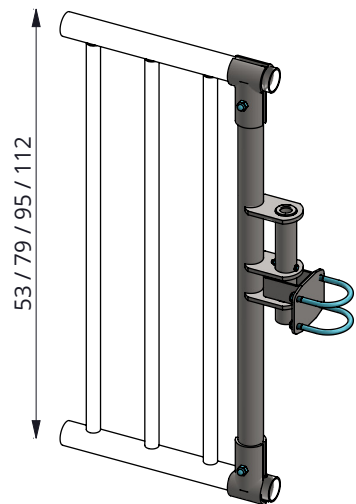

Bestel-nr.	Omschrijving	A
0390450	universeel sluitpunt 53cm/2,5"	0390451
0390460	universeel sluitpunt 79cm/2,5"	0390461
0390465	universeel sluitpunt 95cm/2,5"	0390466
0390470	universeel sluitpunt 112cm/2,5"	0390471

Bestel-nr.	Omschrijving	Aantal
0390452	los sluitpunt aan wand/kolom	1
0412021	schaal voor t-klem 1,5"x1,5"	4
0457251	draadbeugel M10/2,5"x105 verz	2
7310070	slotbout M10x70 8.8 verz	2
8210400	zelfb.dopmoer M10 verz.	2
8210500	zelfb.nyloc moer M10 verz.	4
A	samenst. sluitpunt	1

universeel sluitpunt /2,5"

spinder
DAIRY HOUSING CONCEPTS

Nummer: 03904xx-O

Maateenheid: mm

Datum: 28-8-2019

Tekening blijft ons eigendom en mag niet gekopieerd, aan derden getoond of op andere wijze worden gebruikt. Aan de gegevens op deze tekening kunnen geen rechten worden ontleend.