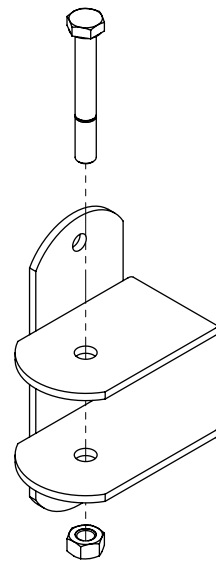

Bestel-nr.	Omschrijving	Aantal
0390315	wandbevestiging 60/90 graden	2
7112090	zesk.bout m12x90 8.8 verz.	2
8212100	zesk.moer M12 verz.	2

stel wandbevestigingen 60/90grad

spinder

DAIRY HOUSING CONCEPTS

Nummer: 0390310-O

Maateenheid: mm

Datum: 6-8-2015

Tekening blijft ons eigendom en mag niet gekopieerd, aan derden getoond of op andere wijze worden gebruikt. Aan de gegevens op deze tekening kunnen geen rechten worden ontleend.