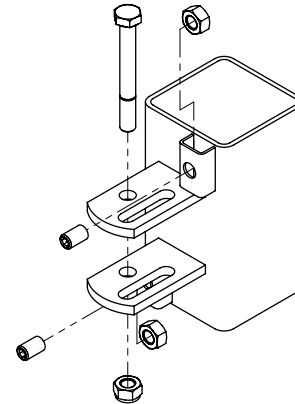

NL

0390710

0390720

0390710

0390720

0390725

0390730

0390725

0390730

Bestel-nr.	Omschrijving	A
0390710	stel bev. ringen 80x80 1 hek	0390711
0390720	stel bev. ringen 80x80 2hk 180gr	0390721
0390725	stel bev. ringen 80x80 2hk 90gr	0390726
0390730	stel bev. ringen 80x80 3 hekken	0390731

Bestel-nr.	Omschrijving	Aantal
7112100	zesk.bout M12x100 8.8 vez	2/4/6
7112820	stelschroef M12x20 verzinkt	4
8212100	zesk.moer M12 verz.	4
8212500	zelfb.nyloc moer M12 verz.	2/4/6
A	bevest.ring 80x80	2

stel bev. ringen 80x80

spinder

DAIRY HOUSING CONCEPTS

Nummer: 03907xx-O

Maateenheid: mm

Datum: 2-9-2019

Tekening blijft ons eigendom en mag niet gekopieerd, aan derden getoond of op andere wijze worden gebruikt. Aan de gegevens op deze tekening kunnen geen rechten worden ontleend.