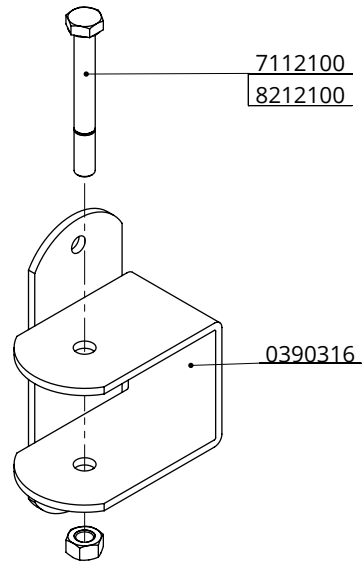

Bestel-nr.	Omschrijving	Aantal
0390316	wandbevestiging 70/90 graden	2
7112100	zesk.bout M12x100 8.8 vez	2
8212100	zesk.moer M12 verz.	2

stel wandbevestigingen 70/90grad

spinder
DAIRY HOUSING CONCEPTS

Nummer:	0390312-O
Maateenheid:	mm
Datum:	6-8-2015

Tekening blijft ons eigendom en mag niet gekopieerd, aan derden getoond of op andere wijze worden gebruikt. Aan de gegevens op deze tekening kunnen geen rechten worden ontleend.