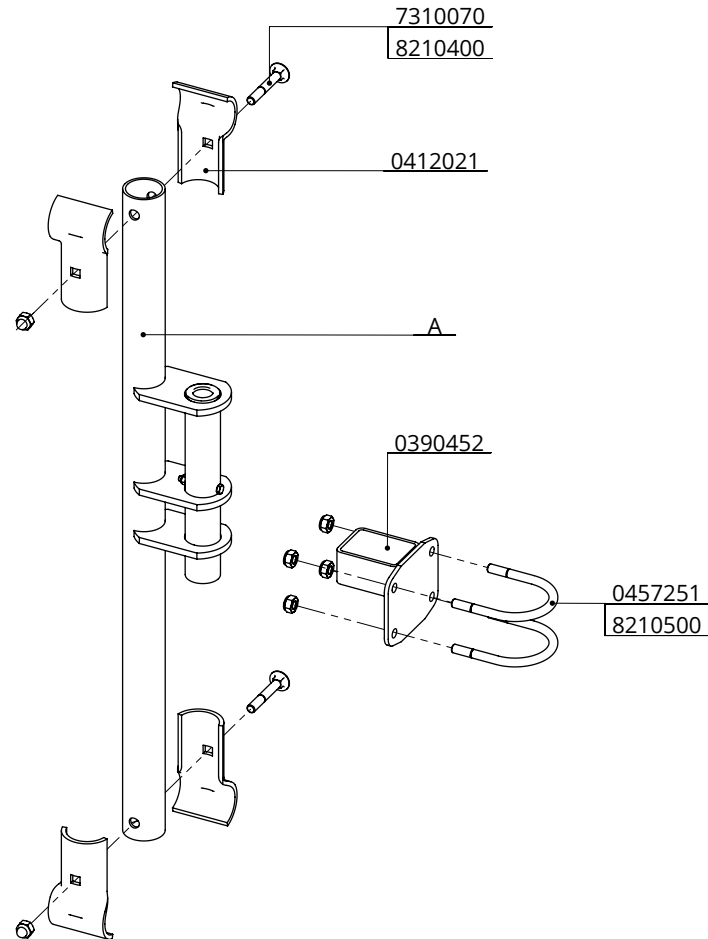

sluitstang 125 cm, incl. borgpen

spinder
DAIRY HOUSING CONCEPTS

Nummer: 0390410-O

Maateenheid: mm

Datum: 1-12-2015

Tekening blijft ons eigendom en mag niet gekopieerd, aan derden getoond of op andere wijze worden gebruikt.
Aan de gegevens op deze tekening kunnen geen rechten worden ontleend.

Bestel-nr.	Omschrijving	Aantal
0390452	los sluitpunt aan wand/kolom	1
0457251	draadbeugel M10/2,5"x105 verz.	2
8210500	zelfb.nyloc moer M10 verz.	4

sluitpunt aan standpijp 2,5" kpl.

spinder
DAIRY HOUSING CONCEPTS

Bestel-nr.	Omschrijving	A
0390450	universeel sluitpunt 53cm/2,5"	0390451
0390460	universeel sluitpunt 79cm/2,5"	0390461
0390465	universeel sluitpunt 95cm/2,5"	0390466
0390470	universeel sluitpunt 112cm/2,5"	0390471