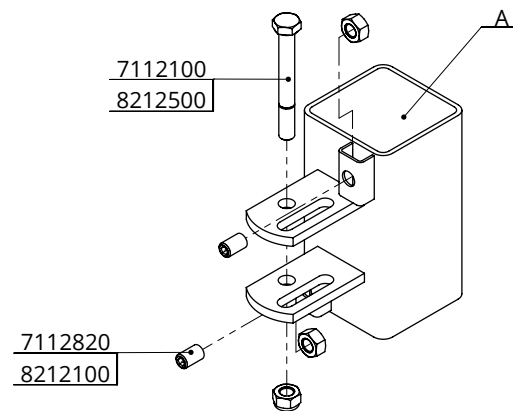

NL

0390710

0390720

0390710

0390720

0390725

0390730

0390725

0390730

Bestel-nr.	Omschrijving	A
0390710	stel bev. ringen 80x80 1 hek	0390711
0390720	stel bev. ringen 80x80 2hk 180gr	0390721
0390725	stel bev. ringen 80x80 2hk 90gr	0390726
0390730	stel bev. ringen 80x80 3 hekken	0390731

Bestel-nr.	Omschrijving	Aantal
7112100	zesk.bout M12x100 8.8 vez	2/4/6
7112820	stelschroef M12x20 verzinkt	4
8212100	zesk.moer M12 verz.	4
8212500	zelfb.nyloc moer M12 verz.	2/4/6
A	bevest.ring 80x80	2

stel bev. ringen 80x80

spinder

DAIRY HOUSING CONCEPTS

Nummer: 03907xx-O

Maateenheid: mm

Datum: 2-9-2019

Tekening blijft ons eigendom en mag niet gekopieerd, aan derden getoond of op andere wijze worden gebruikt. Aan de gegevens op deze tekening kunnen geen rechten worden ontleend.