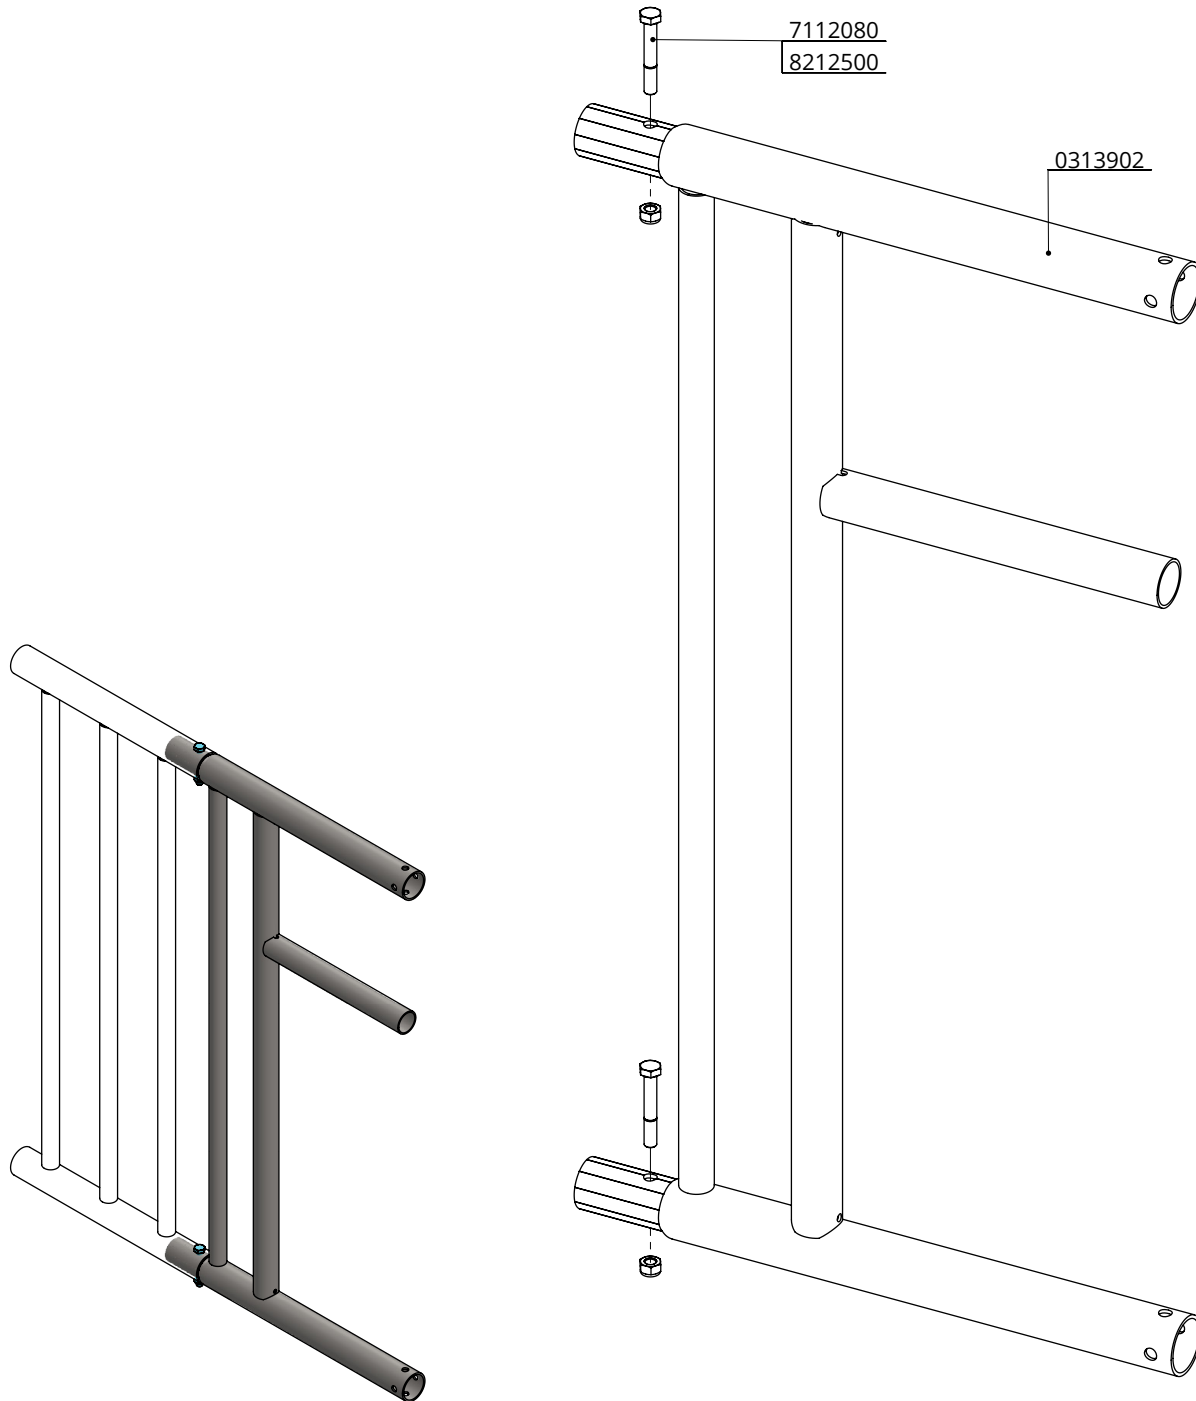

montageset instelbaar draaipunt M20

spinder

DAIRY HOUSING CONCEPTS

Nummer: 0326050-O

Maateenheid: mm

Datum: 16-6-2021

Tekening blijft ons eigendom en mag niet gekopieerd, aan derden getoond of op andere wijze worden gebruikt. Aan de gegevens op deze tekening kunnen geen rechten worden ontleend.