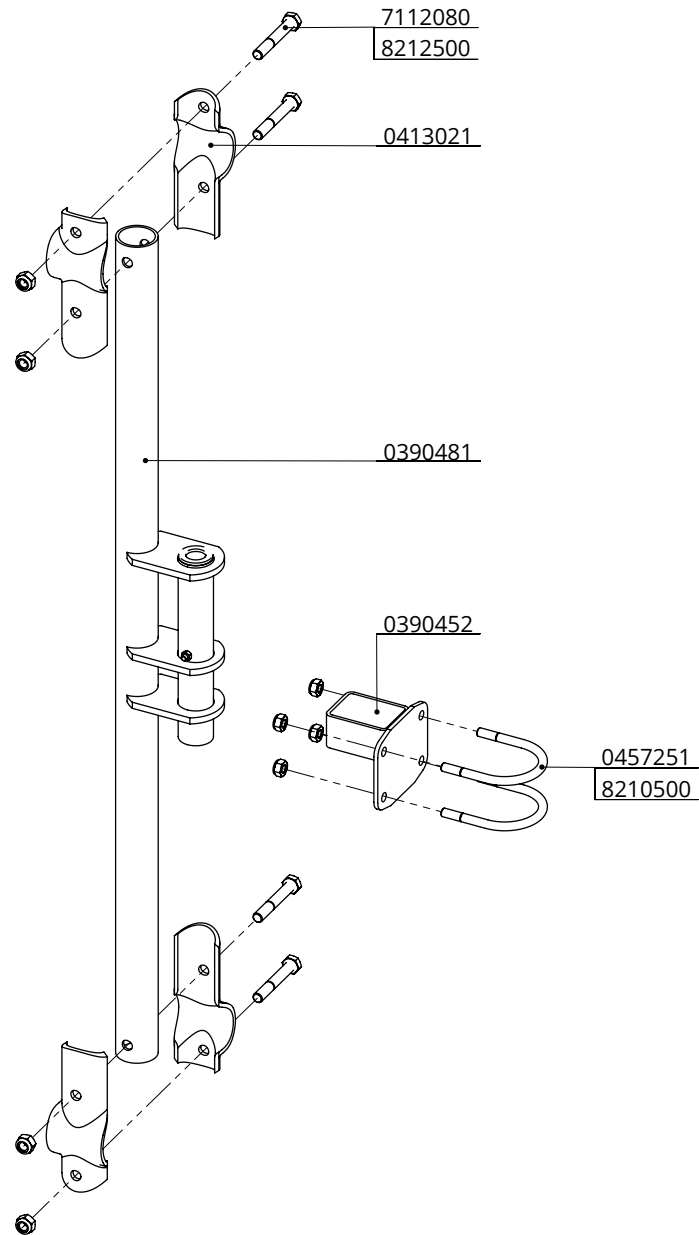

Bestel-nr.	Omschrijving	Aantal
0390452	los sluitpunt aan wand/kolom	1
0390481	samenstel. sluitpunt 122cm	1
0413021	schaal t-klem 1,5"x2", zware uitv.	4
0457251	draadbeugel M10/2,5"x105 verz	2
7112080	zesk.bout M12x80 8.8 verz	4
8210500	zelfb.nyloc moer M10 verz.	4
8212500	zelfb.nyloc moer M12 verz.	4

universeel sluitpunt 122cm/2,5"

spinder
DAIRY HOUSING CONCEPTS

Nummer: 0390480-O

Maateenheid: mm

Datum: 4-8-2015

Tekening blijft ons eigendom en mag niet gekopieerd, aan derden getoond of op andere wijze worden gebruikt. Aan de gegevens op deze tekening kunnen geen rechten worden ontleend.