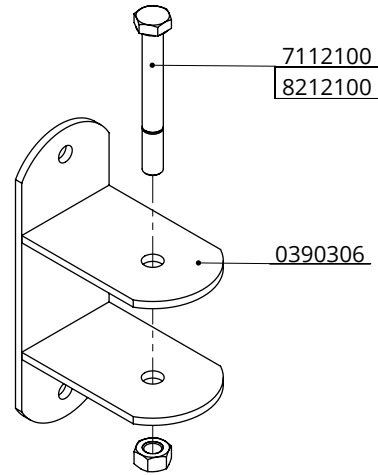

Bestel-nr.	Omschrijving	Aantal
0390315	wandbevestiging 60/90 graden	2
7112090	zesk.bout m12x90 8.8 verz.	2
8212100	zesk.moer M12 verz.	2

stel wandbevestigingen 60/90grad

spinder

DAIRY HOUSING CONCEPTS

Nummer: 0390310-O

Maateenheid: mm

Datum: 6-8-2015

Tekening blijft ons eigendom en mag niet gekopieerd, aan derden getoond of op andere wijze worden gebruikt. Aan de gegevens op deze tekening kunnen geen rechten worden ontleend.