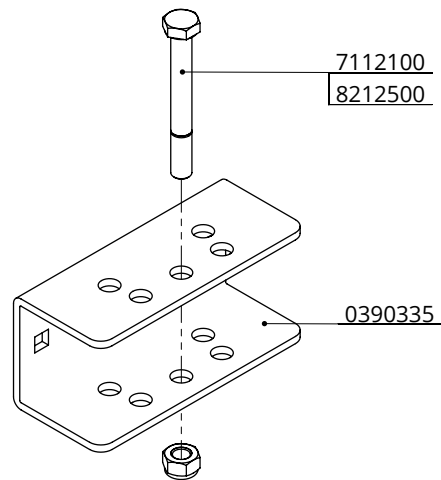

Bestel-nr.	Omschrijving	Aantal
0390335	universele montagegaffel	2
7112100	zesk.bout M12x100 8.8 vez	2
8212500	zelfb.nyloc moer M12 verz.	2

stel univ. montagegaffels, aan wand

spinder
DAIRY HOUSING CONCEPTS

Nummer: 0390330-O

Maateenheid: mm

Datum: 18-9-2017

Tekening blijft ons eigendom en mag niet gekopieerd, aan derden getoond of op andere wijze worden gebruikt. Aan de gegevens op deze tekening kunnen geen rechten worden ontleend.