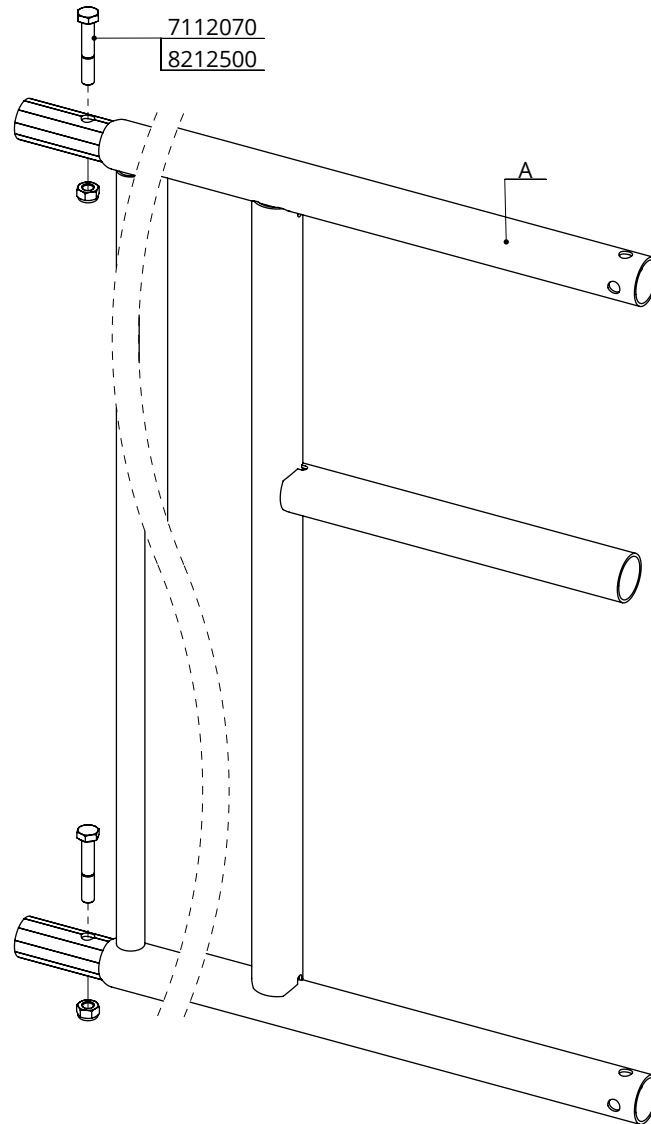

steunwiel (antilek) aan afscheidingshek
inc. 2 beugelklemmen (aan 1,5" of 2")

spinder

DAIRY HOUSING CONCEPTS

Nummer: 0290990-O

Maateenheid: mm

Datum: 5-12-2018

Tekening blijft ons eigendom en mag niet gekopieerd, aan derden getoond of op andere wijze worden gebruikt. Aan de gegevens op deze tekening kunnen geen rechten worden ontleend.