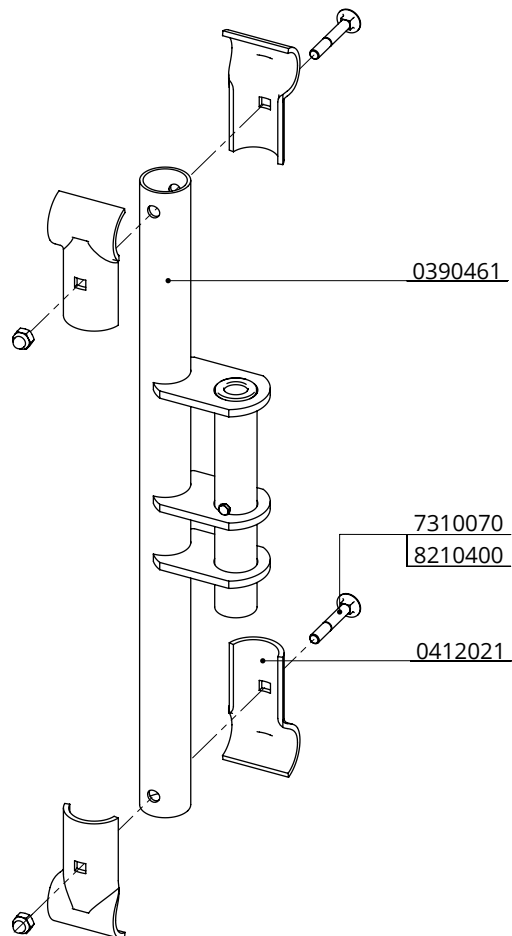

universeel sluitpunt /2,5"

spinder
DAIRY HOUSING CONCEPTS

Nummer: 03904xx-O

Maateenheid: mm

Datum: 28-8-2019

Tekening blijft ons eigendom en mag niet gekopieerd, aan derden getoond of op andere wijze worden gebruikt. Aan de gegevens op deze tekening kunnen geen rechten worden ontleend.

Bestel-nr.	Omschrijving	Aantal
0390461	samenst. sluitpunt 79cm	1
0412021	schaal voor t-klem 1,5"x1,5"	4
7310070	slotbout m10x70 8.8 verz	2
8210400	zelfb.dopmoer M10 verz.	2

universeel sluitpunt 79cm

spinder
DAIRY HOUSING CONCEPTS