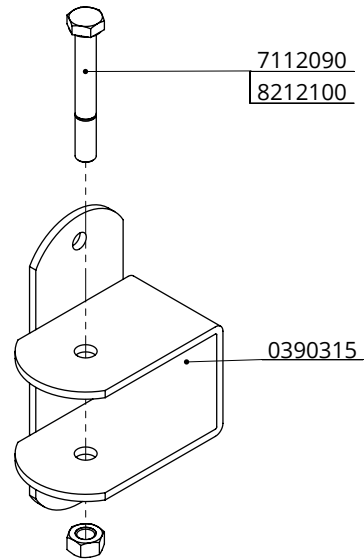

Bestel-nr.	Omschrijving	Aantal
0390315	wandbevestiging 60/90 graden	2
7112090	zesk.bout m12x90 8.8 verz.	2
8212100	zesk.moer M12 verz.	2

stel wandbevestigingen 60/90grad

spinder

DAIRY HOUSING CONCEPTS

Nummer: 0390310-O

Maateenheid: mm

Datum: 6-8-2015

Tekening blijft ons eigendom en mag niet gekopieerd, aan derden getoond of op andere wijze worden gebruikt. Aan de gegevens op deze tekening kunnen geen rechten worden ontleend.