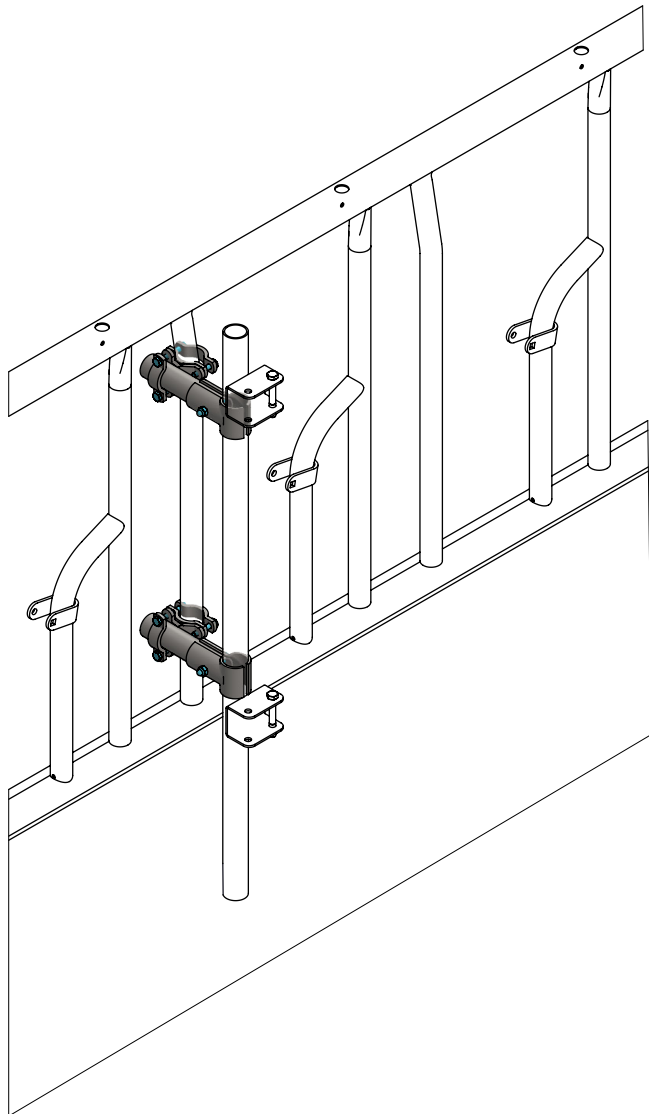

Bestel-nr.	Omschrijving	Aantal
0190130	buis 1,5"x20cm	2
0408005	kruisstuk overkruisklem	2
0408006	sd-beugel 1,5"	6
0412021	schaal voor t-klem 1,5"x1,5"	4
7110040	zesk.tapbout M10x40 8.8 verz	4
7110050	zesk.bout M10x50 8.8 verz	4
7310070	slotbout m10x70 8.8 verz	2
8210400	zelfb.dopmoer M10 verz.	2

montageset standbuis aan voerhek

spinder
DAIRY HOUSING CONCEPTS

Nummer: 0390190-O

Maateenheid: mm

Datum: 23-3-2018

Tekening blijft ons eigendom en mag niet gekopieerd, aan derden getoond of op andere wijze worden gebruikt. Aan de gegevens op deze tekening kunnen geen rechten worden ontleend.