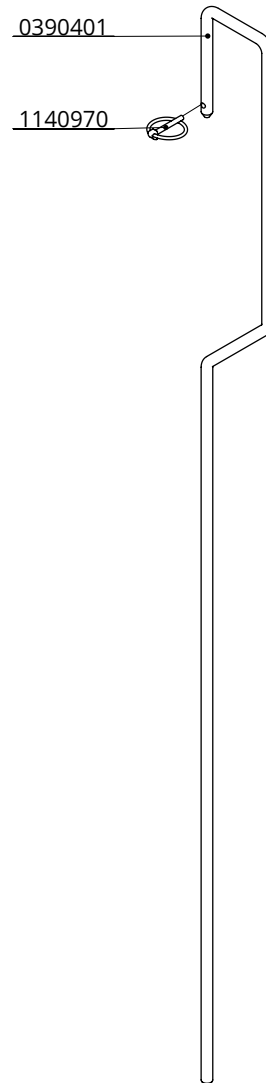

Bestel-nr.	Omschrijving	Aantal
0390411	sluitstang 125 cm, excl. borgpen	1
1140970	borgpen r4,5 nr.280	1

sluitstang 125 cm, incl. borgpen

spinder
DAIRY HOUSING CONCEPTS

Nummer: 0390410-O

Maateenheid: mm

Datum: 1-12-2015

Tekening blijft ons eigendom en mag niet gekopieerd, aan derden getoond of op andere wijze worden gebruikt.
Aan de gegevens op deze tekening kunnen geen rechten worden ontleend.