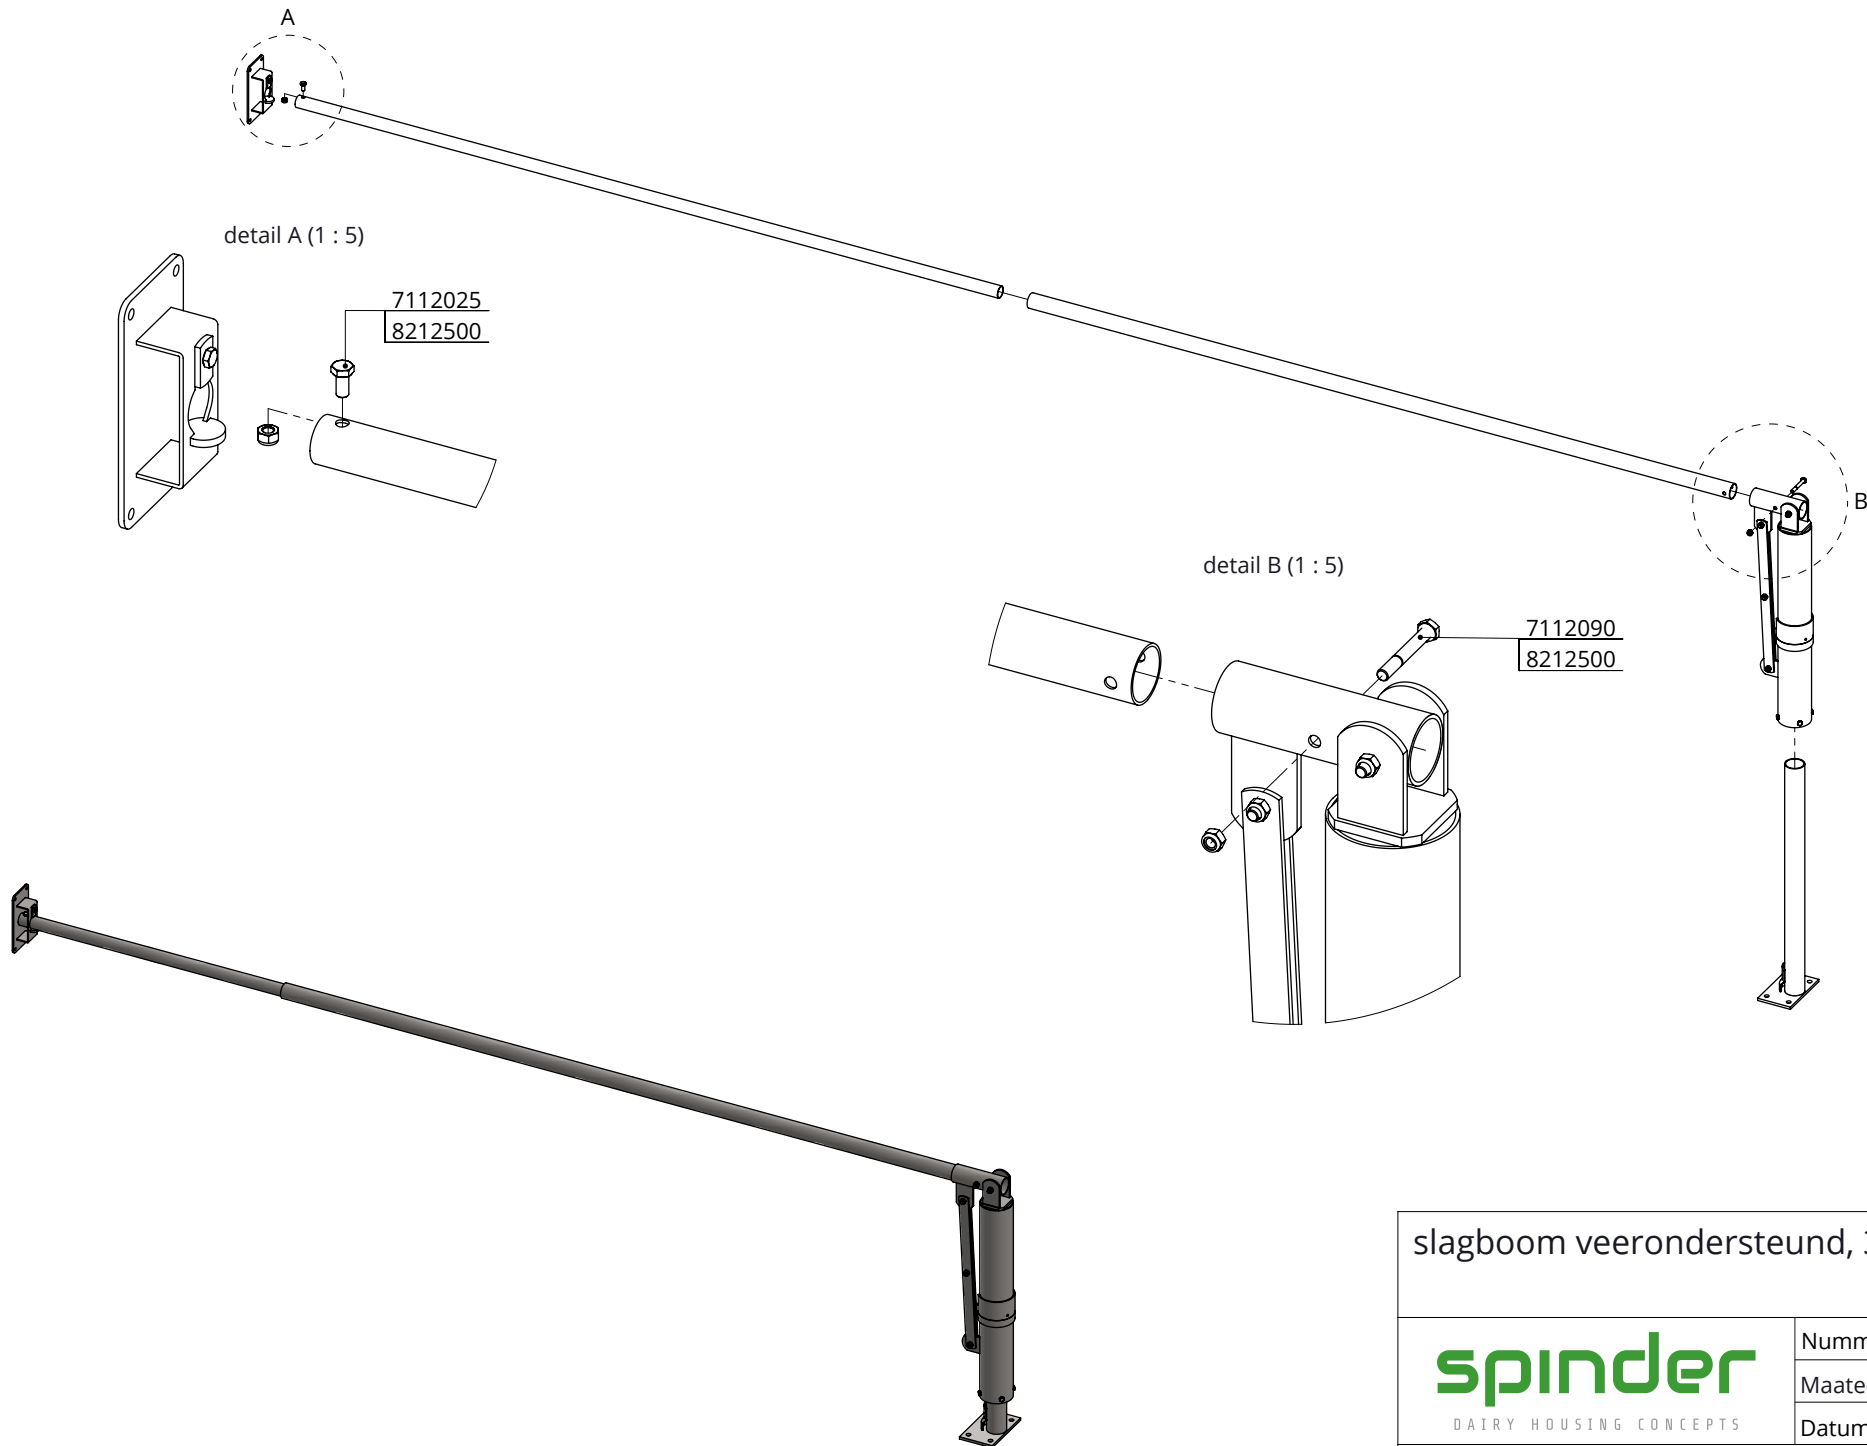

slagboom veerondersteund, 300-550cm

spinder
DAIRY HOUSING CONCEPTS

Nummer:	0323300-A
Maateenheid:	mm
Datum:	29-4-2016

Tekening blijft ons eigendom en mag niet gekopieerd, aan derden getoond of op andere wijze worden gebruikt. Aan de gegevens op deze tekening kunnen geen rechten worden ontleend.