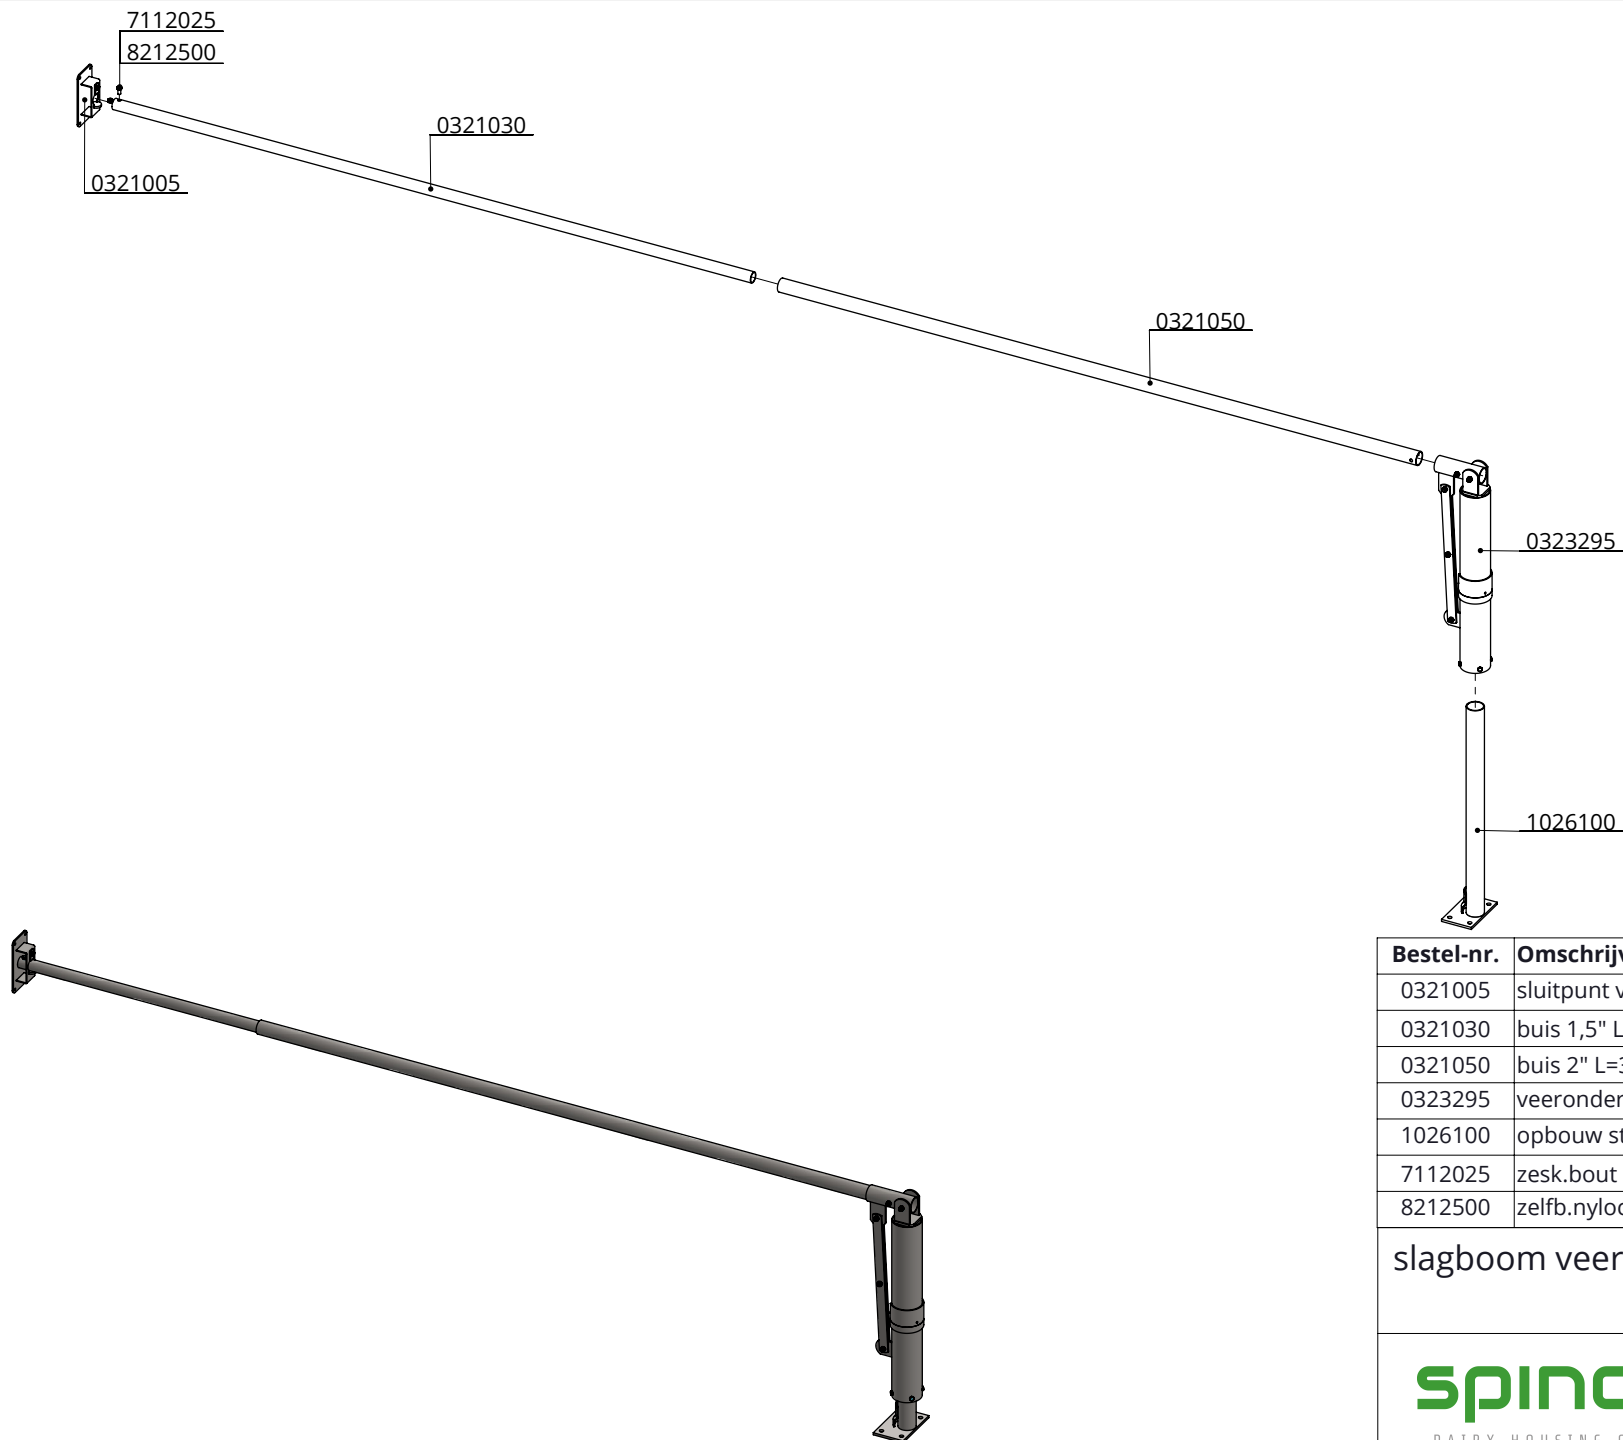

Bestel-nr.	Omschrijving	Aantal
0321005	sluitpunt voor slagboom compleet	1
0321030	buis 1,5" L=3m	1
0321050	buis 2" L=3m	1
0321060	grendel voor slagboomhek	1
0390285	bevestiging 60mm/2,5"/wand	1
7112025	zesk.bout M12x25 8.8 verz	1
7112090	zesk.bout m12x90 8.8 verz	1
8212500	zelfb.nyloc moer m12 verz.	2

slagboom eenvoudig, 300-550cm
kompleet

spinder
DAIRY HOUSING CONCEPTS

Nummer: 0321300-O

Maateenheid: mm

Datum: 2-12-2015

Tekening blijft ons eigendom en mag niet gekopieerd, aan derden getoond of op andere wijze worden gebruikt.
Aan de gegevens op deze tekening kunnen geen rechten worden ontleend.

Bestel-nr.	Omschrijving	Aantal
0321005	sluitpunt voor slagboom compleet	1
0321030	buis 1,5" L=3m	1
0321050	buis 2" L=3m	1
0323295	veerondersteuning slagboomhek	1
1026100	opbouw standpijp 2,5"x100 cm	1
7112025	zesk.bout M12x25 8.8 verz	1
8212500	zelfb.nyloc moer m12 verz.	1