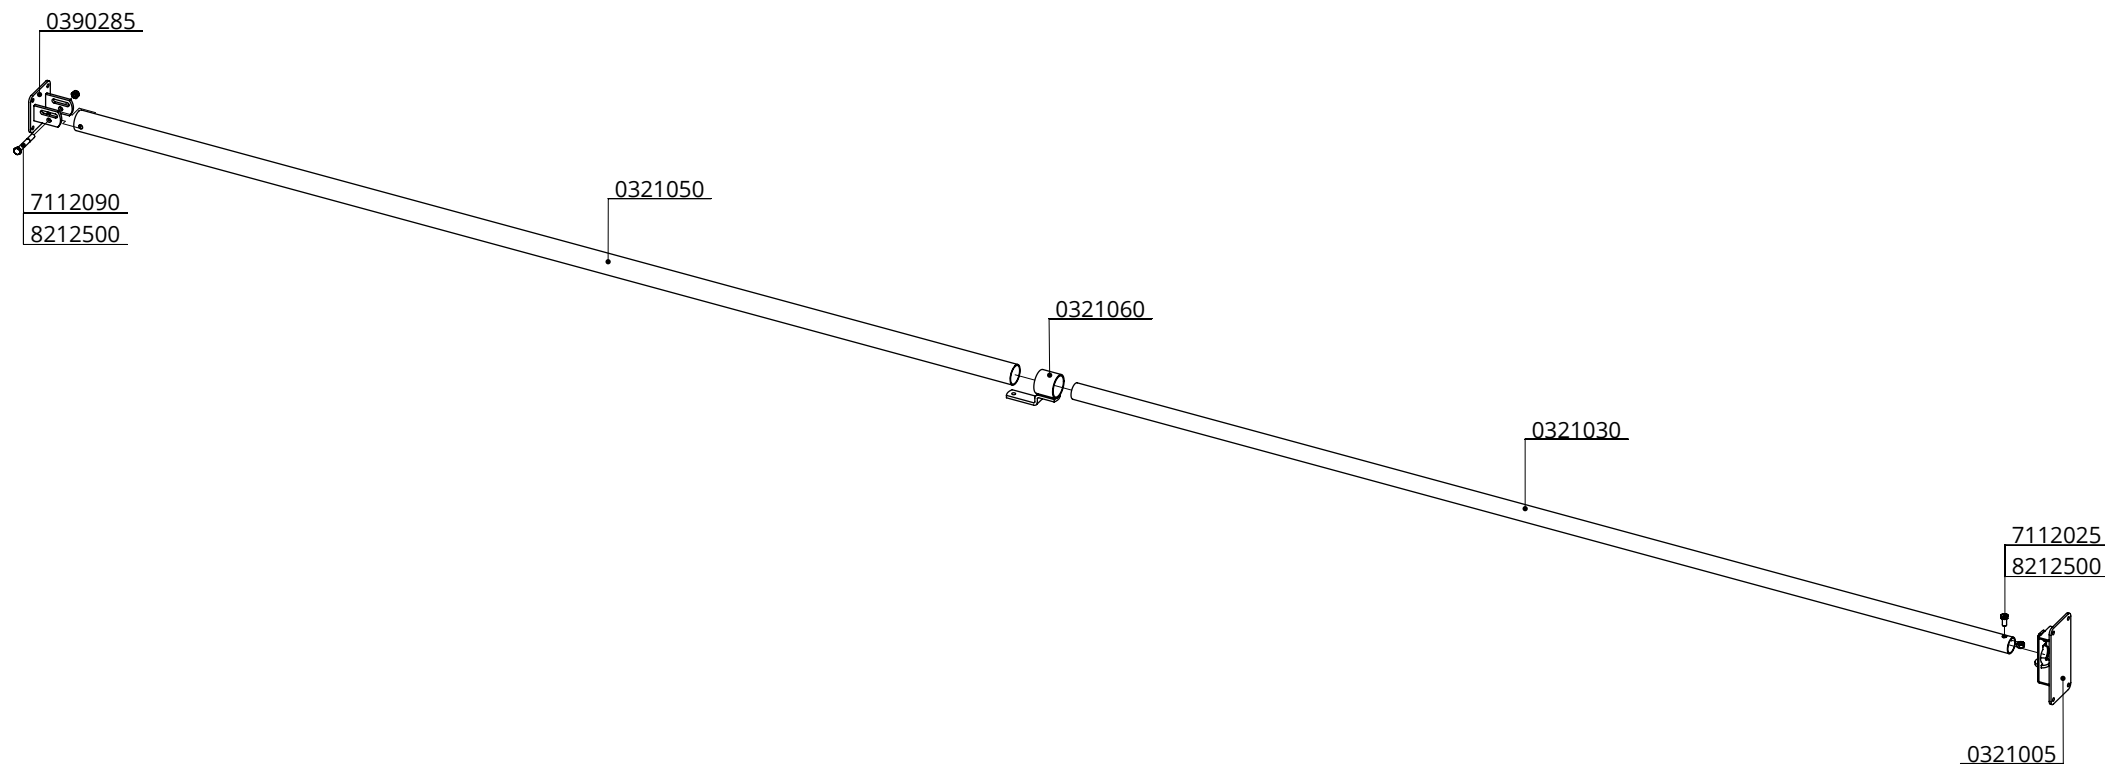

Bestel-nr.	Omschrijving	Aantal
0321005	sluitpunt voor slagboom compleet	1
0321030	buis 1,5" L=3m	1
0321050	buis 2" L=3m	1
0321060	grendel voor slagboomhek	1
0390285	bevestiging 60mm/2,5"/wand	1
7112025	zesk.bout M12x25 8.8 verz	1
7112090	zesk.bout m12x90 8.8 verz	1
8212500	zelfb.nyloc moer m12 verz.	2

slagboom eenvoudig, 300-550cm
kompleet

spinder
DAIRY HOUSING CONCEPTS

Nummer: 0321300-O

Maateenheid: mm

Datum: 2-12-2015

Tekening blijft ons eigendom en mag niet gekopieerd, aan derden getoond of op andere wijze worden gebruikt.
Aan de gegevens op deze tekening kunnen geen rechten worden ontleend.