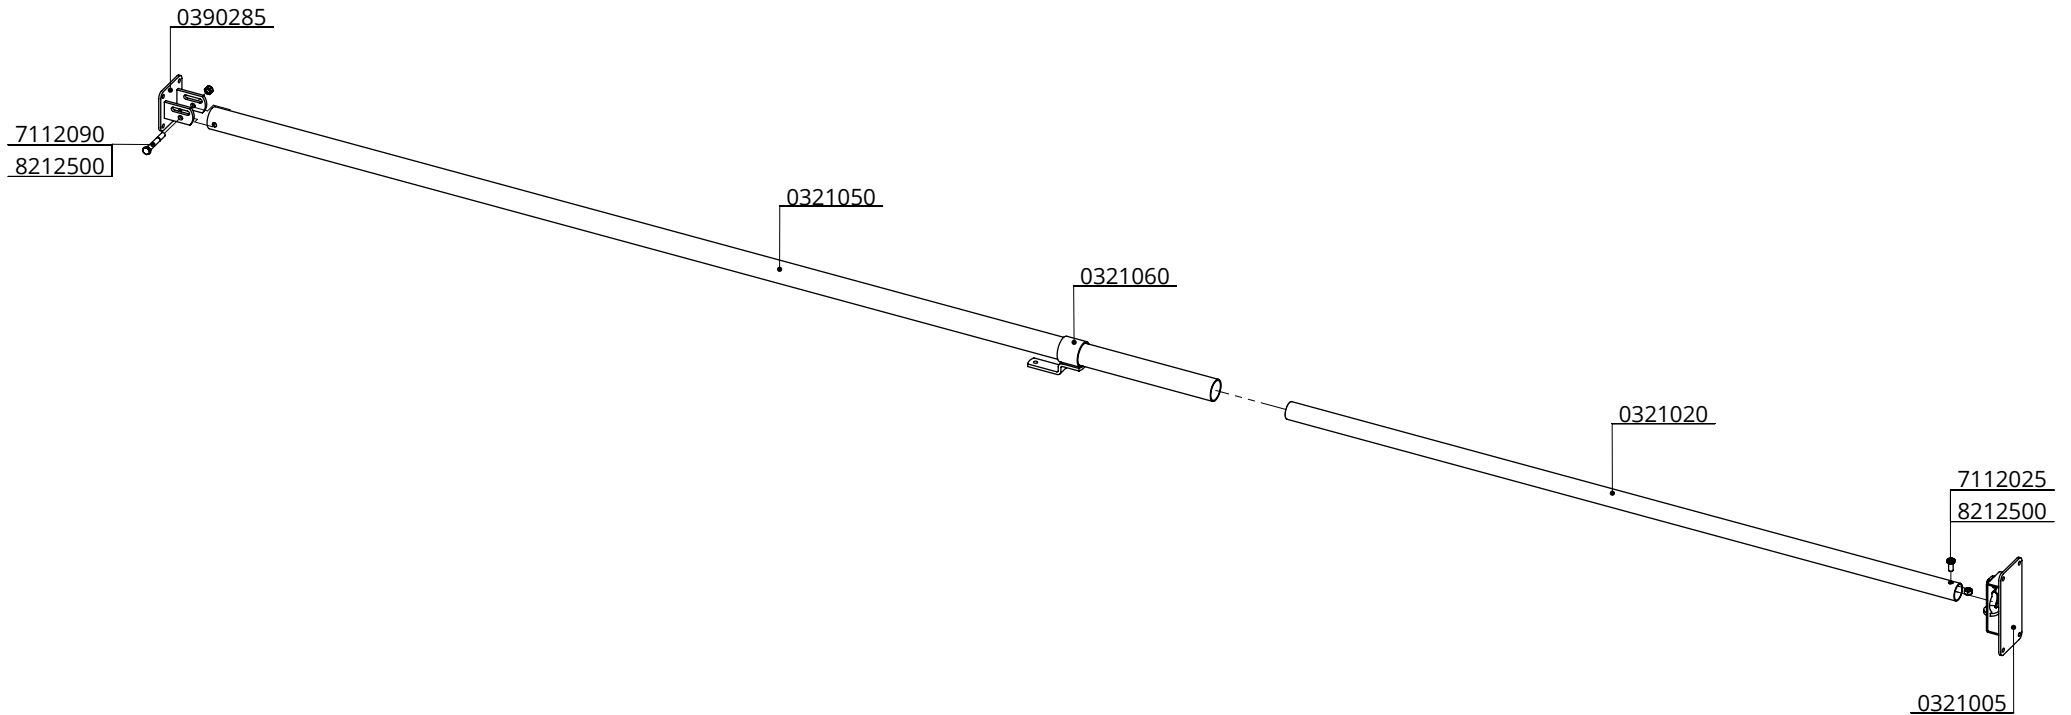

Bestel-nr.	Omschrijving	Aantal
0321005	sluitpunt voor slagboom compleet	1
0321020	buis 1,5" L=2m	1
0321040	buis 2" L=2m	1
0321060	grendel voor slagboomhek	1
0390285	bevestiging 60mm/2,5"/wand	1
7112025	zesk.bout M12x25 8.8 verz	1
7112090	zesk.bout m12x90 8.8 verz	1
8212500	zelfb.nyloc moer m12 verz.	2

slagboomhek eenvoudig 150-300cm
kompleet

spinder
DAIRY HOUSING CONCEPTS

Nummer: 0321150-O

Maateenheid: mm

Datum: 2-12-2015

Tekening blijft ons eigendom en mag niet gekopieerd, aan derden getoond of op andere wijze worden gebruikt.
Aan de gegevens op deze tekening kunnen geen rechten worden ontleend.

Bestel-nr.	Omschrijving	Aantal
0321005	sluitpunt voor slagboom compleet	1
0321020	buis 1,5" L=2m	1
0321050	buis 2" L=3m	1
0321060	grendel voor slagboomhek	1
0390285	bevestiging 60mm/2,5"/wand	1
7112025	zesk.bout M12x25 8.8 verz	1
7112090	zesk.bout m12x90 8.8 verz	1
8212500	zelfb.nyloc moer m12 verz.	2

slagboom eenvoudig, 200-400cm
kompleet

spinder
DAIRY HOUSING CONCEPTS

Nummer: 0321200-O

Maateenheid: mm

Datum: 2-12-2015

Tekening blijft ons eigendom en mag niet gekopieerd, aan derden getoond of op andere wijze worden gebruikt.
Aan de gegevens op deze tekening kunnen geen rechten worden ontleend.