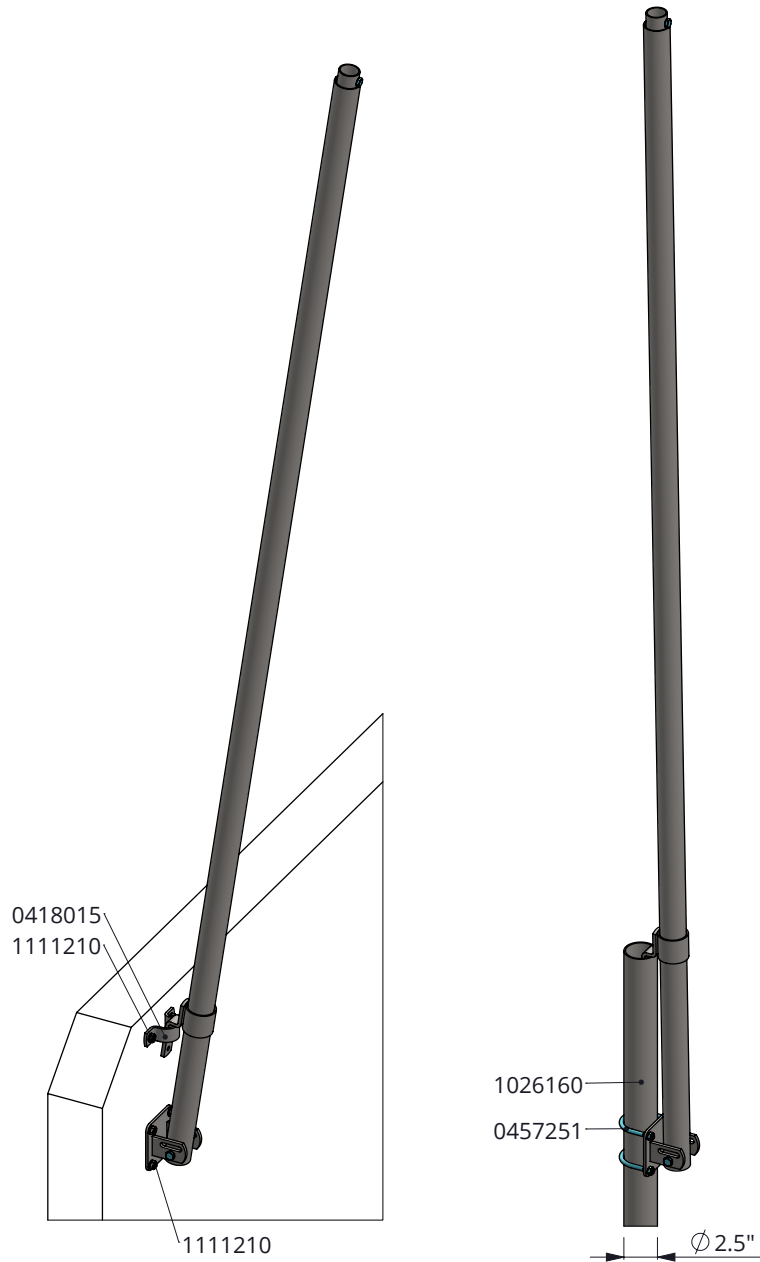

slagboomhek eenvoudig 150-300cm
kompleet

spinder
DAIRY HOUSING CONCEPTS

Nummer: 0321150-O

Maateenheid: mm

Datum: 2-12-2015

Tekening blijft ons eigendom en mag niet gekopieerd, aan derden getoond of op andere wijze worden gebruikt.
Aan de gegevens op deze tekening kunnen geen rechten worden ontleend.

Bestel-nr.	Omschrijving	Aantal
0321005	sluitpunt voor slagboom compleet	1
0321020	buis 1,5" L=2m	1
0321050	buis 2" L=3m	1
0321060	grendel voor slagboomhek	1
0390285	bevestiging 60mm/2,5"/wand	1
7112025	zesk.bout M12x25 8.8 verz	1
7112090	zesk.bout m12x90 8.8 verz	1
8212500	zelfb.nyloc moer m12 verz.	2

slagboom eenvoudig, 200-400cm
kompleet

spinder
DAIRY HOUSING CONCEPTS

Nummer: 0321200-O

Maateenheid: mm

Datum: 2-12-2015

Tekening blijft ons eigendom en mag niet gekopieerd, aan derden getoond of op andere wijze worden gebruikt.
Aan de gegevens op deze tekening kunnen geen rechten worden ontleend.

bestelnr.	omschrijving
0418015	kapbeugel 1,5"
0457250	draadbeugel M10/2,5"x105 + moer
1026160	opbouw standpijp 2,5"x160 cm
1111210	betonanker, thermisch verzinkt - M10x71

montage slagboomhek

spinder
DAIRY HOUSING CONCEPTS