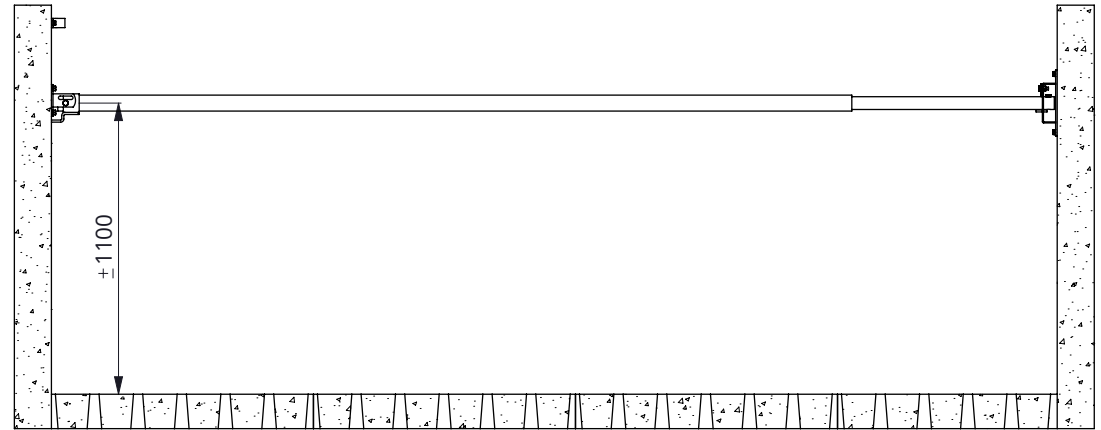

slagboom eenvoudig, 200-400cm
kompleet

spinder
DAIRY HOUSING CONCEPTS

Nummer: 0321200-O

Maateenheid: mm

Datum: 2-12-2015

Tekening blijft ons eigendom en mag niet gekopieerd, aan derden getoond of op andere wijze worden gebruikt.
Aan de gegevens op deze tekening kunnen geen rechten worden ontleend.