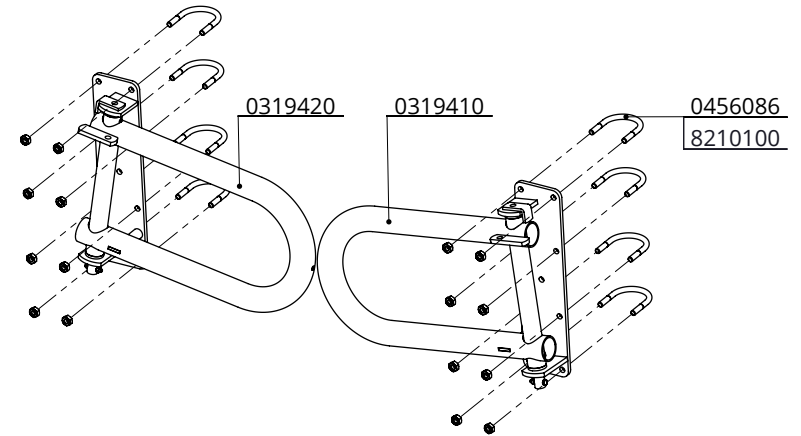

Bestel-nr.	Omschrijving	Aantal
0319410	texas hekje, rechts	1
0319420	texas hekje, links	1
0319470	poort voor eenrichtingshek Texas 225x100	1
0319490	poot voor eenrichtinghek Texas	2
0456086	draadbeugel m10/2"x90 verz.	8
7110090	zesk.bout M10x90 8.8 verz	2
7112090	zesk.bout m12x90 8.8 verz	2
8210100	zesk.moer M10 verz	18
8212100	zesk.moer M12 verz.	2

0319500

Bestel-nr.	Omschrijving	Aantal
0319410	texas hekje, rechts	1
0319420	texas hekje, links	1
0456086	draadbeugel m10/2"x90 verz.	8
8210100	zesk.moer M10 verz	16

texashek compleet

**spinder**

DAIRY HOUSING CONCEPTS

Nummer: 0319x00-O

Maateenheid: mm

Datum: 13-3-2018

Tekening blijft ons eigendom en mag niet gekopieerd, aan derden getoond of op andere wijze worden gebruikt. Aan de gegevens op deze tekening kunnen geen rechten worden ontleend.