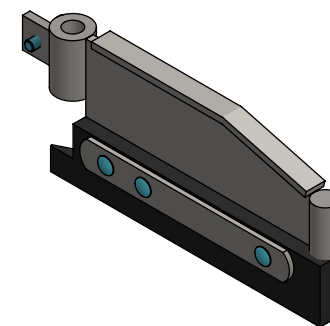

rubber strip voor zijscraper, L=33cm

spinder

DAIRY HOUSING CONCEPTS

Nummer: 6540067-O

Maateenheid: mm

Datum: 6-2-2020

Tekening blijft ons eigendom en mag niet gekopieerd, aan derden getoond of op andere wijze worden gebruikt. Aan de gegevens op deze tekening kunnen geen rechten worden ontleend.

Na montage rubber doorboren

| Bestel-nr. | Omschrijving | Aantal |
|------------|--------------------------------------|--------|
| 6510033 | klemstrip voor rubber of PU, L=28cm | 1 |
| 6540057 | rubber strip voor zijscraper, L=33cm | 1 |
| 6540060 | zijscraper met gaten, L=33cm | 1 |
| 7112045 | zeskant tapbout M12x45 8.8 verz | 1 |
| 7308045 | slotbout M8x48 8.8 verz | 3 |
| 8208500 | zelfb. nyloc moer M8 verz. | 3 |
| 8212100 | zesk.moer M12 verz. | 1 |

Na montage rubber doorboren

zijklep, L=53cm met rubberstrip - R/L

spinder
DAIRY HOUSING CONCEPTS

| | |
|--------------|-----------|
| Nummer: | 6540068-O |
| Maateenheid: | mm |
| Datum: | 6-2-2020 |

Tekening blijft ons eigendom en mag niet gekopieerd, aan derden getoond of op andere wijze worden gebruikt. Aan de gegevens op deze tekening kunnen geen rechten worden ontleend.