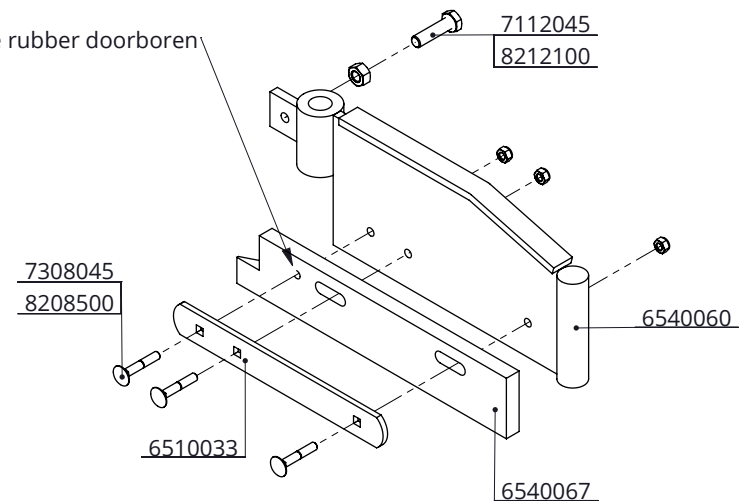

Rechts

PU-strip na montage doorboren

zijklep, L=33cm met PU-strip, R/L

spinder
DAIRY HOUSING CONCEPTS

| | |
|--------------|-----------|
| Nummer: | 6540065-O |
| Maateenheid: | mm |
| Datum: | 6-2-2020 |

rubber strip voor zijscraper, L=33cm

spinder

DAIRY HOUSING CONCEPTS

Nummer: 6540067-O

Maateenheid: mm

Datum: 6-2-2020

Tekening blijft ons eigendom en mag niet gekopieerd, aan derden getoond of op andere wijze worden gebruikt. Aan de gegevens op deze tekening kunnen geen rechten worden ontleend.

Na montage rubber doorboren

| Bestel-nr. | Omschrijving | Aantal |
|------------|--------------------------------------|--------|
| 6510033 | klemstrip voor rubber of PU, L=28cm | 1 |
| 6540057 | rubber strip voor zijscraper, L=33cm | 1 |
| 6540060 | zijscraper met gaten, L=33cm | 1 |
| 7112045 | zeskant tapbout M12x45 8.8 verz | 1 |
| 7308045 | slotbout M8x48 8.8 verz | 3 |
| 8208500 | zelfb. nyloc moer M8 verz. | 3 |
| 8212100 | zesk.moer M12 verz. | 1 |

Na montage rubber doorboren

zijklep, L=53cm met rubberstrip - R/L

spinder
DAIRY HOUSING CONCEPTS

| | |
|--------------|-----------|
| Nummer: | 6540068-O |
| Maateenheid: | mm |
| Datum: | 6-2-2020 |

Tekening blijft ons eigendom en mag niet gekopieerd, aan derden getoond of op andere wijze worden gebruikt. Aan de gegevens op deze tekening kunnen geen rechten worden ontleend.