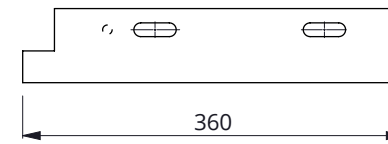

Rechts gemonteerd

rubber strip voor zijscraper, L=33cm

spinder

DAIRY HOUSING CONCEPTS

Nummer: 6540067-O

Maateenheid: mm

Datum: 6-2-2020

Tekening blijft ons eigendom en mag niet gekopieerd, aan derden getoond of op andere wijze worden gebruikt. Aan de gegevens op deze tekening kunnen geen rechten worden ontleend.