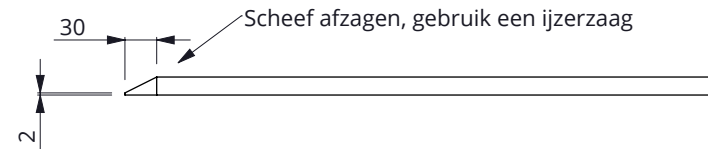

Rechts

PU-strip na de montage doorboren

zijklep, L=53cm met PU-strip, R/L

spinder
DAIRY HOUSING CONCEPTS

Nummer: 6540055-O

Maateenheid: mm

Datum: 6-2-2020

Tekening blijft ons eigendom en mag niet gekopieerd, aan derden getoond of op andere wijze worden gebruikt.
Aan de gegevens op deze tekening kunnen geen rechten worden ontleend.

Links gemonteerd

Rechts gemonteerd

rubber strip voor zijscraper, L=53cm

spinder
DAIRY HOUSING CONCEPTS

Nummer: 6540057-O

Maateenheid: mm

Datum: 6-2-2020

Tekening blijft ons eigendom en mag niet gekopieerd, aan derden getoond of op andere wijze worden gebruikt. Aan de gegevens op deze tekening kunnen geen rechten worden ontleend.