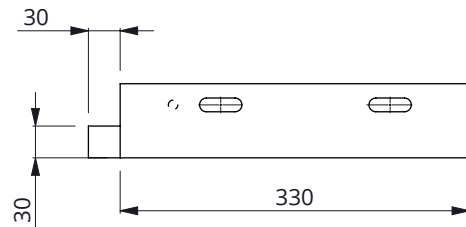

Links gemonteerd