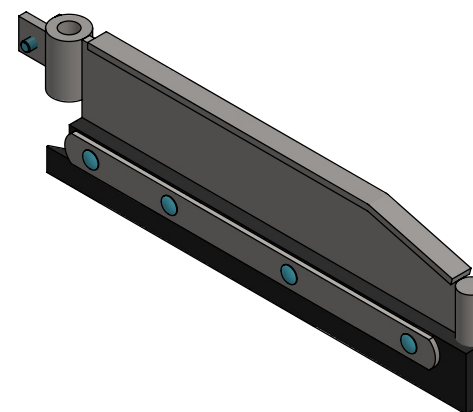

NL

Links

PU-strip na de montage doorboren

| Bestel-nr. | Omschrijving | Aantal |
|------------|---|--------|
| 6510032 | klemstrip v.rubber of PU, L=49,5cm | 1 |
| 6540050 | zijscraper met gaten, L=53cm | 1 |
| 6540051 | kunststof strip voor zijscraper, L=53cm | 1 |
| 7112045 | zesk.bout M12x45 8.8 verz | 1 |
| 7308035 | slotbout M8x35 8.8 verz | 4 |
| 8208500 | zelfb. nyloc moer M8 verz. | 4 |
| 8212100 | zesk.moer M12 verz. | 1 |

Rechts

PU-strip na de montage doorboren

zijklep, L=53cm met PU-strip, R/L

spinder
DAIRY HOUSING CONCEPTS

Nummer: 6540055-O

Maateenheid: mm

Datum: 6-2-2020

Tekening blijft ons eigendom en mag niet gekopieerd, aan derden getoond of op andere wijze worden gebruikt.
Aan de gegevens op deze tekening kunnen geen rechten worden ontleend.

Links gemonteerd

Rechts gemonteerd

rubber strip voor zijscraper, L=53cm

spinder
DAIRY HOUSING CONCEPTS

Nummer: 6540057-O

Maateenheid: mm

Datum: 6-2-2020

Tekening blijft ons eigendom en mag niet gekopieerd, aan derden getoond of op andere wijze worden gebruikt. Aan de gegevens op deze tekening kunnen geen rechten worden ontleend.

Rechts

zijklep, L=53cm met rubberstrip - R/L

spinder
DAIRY HOUSING CONCEPTS

| | |
|--------------|-----------|
| Nummer: | 6540058-O |
| Maateenheid: | mm |
| Datum: | 6-2-2020 |

Tekening blijft ons eigendom en mag niet gekopieerd, aan derden getoond of op andere wijze worden gebruikt. Aan de gegevens op deze tekening kunnen geen rechten worden ontleend.