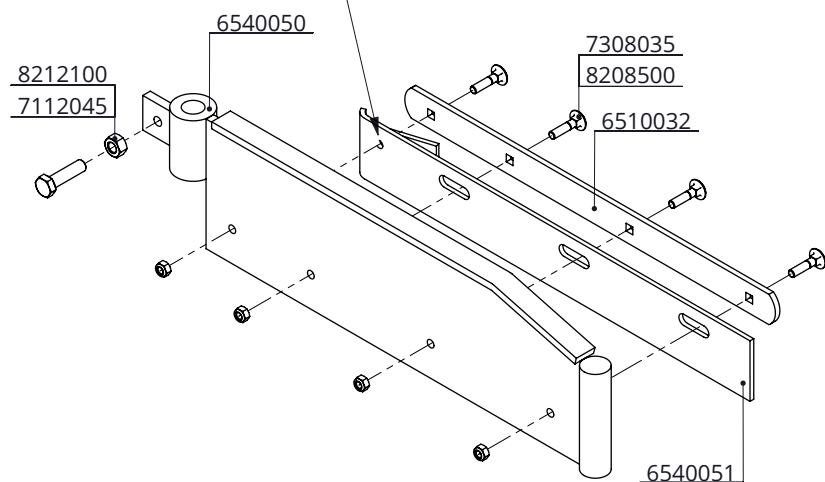

NL

Links

PU-strip na de montage doorboren

| Bestel-nr. | Omschrijving | Aantal |
|------------|---|--------|
| 6510032 | klemstrip v.rubber of PU, L=49,5cm | 1 |
| 6540050 | zijscraper met gaten, L=53cm | 1 |
| 6540051 | kunststof strip voor zijscraper, L=53cm | 1 |
| 7112045 | zesk.bout M12x45 8.8 verz | 1 |
| 7308035 | slotbout M8x35 8.8 verz | 4 |
| 8208500 | zelfb. nyloc moer M8 verz. | 4 |
| 8212100 | zesk.moer M12 verz. | 1 |

Rechts

PU-strip na de montage doorboren

zijklep, L=53cm met PU-strip, R/L

spinder
DAIRY HOUSING CONCEPTS

Nummer: 6540055-O

Maateenheid: mm

Datum: 6-2-2020

Tekening blijft ons eigendom en mag niet gekopieerd, aan derden getoond of op andere wijze worden gebruikt.
Aan de gegevens op deze tekening kunnen geen rechten worden ontleend.

Links gemonteerd

Rechts gemonteerd

rubber strip voor zijscraper, L=53cm

spinder
DAIRY HOUSING CONCEPTS

Nummer: 6540057-O

Maateenheid: mm

Datum: 6-2-2020

Tekening blijft ons eigendom en mag niet gekopieerd, aan derden getoond of op andere wijze worden gebruikt. Aan de gegevens op deze tekening kunnen geen rechten worden ontleend.

Rechts

zijklep, L=53cm met rubberstrip - R/L

spinder
DAIRY HOUSING CONCEPTS

| | |
|--------------|-----------|
| Nummer: | 6540058-O |
| Maateenheid: | mm |
| Datum: | 6-2-2020 |

Tekening blijft ons eigendom en mag niet gekopieerd, aan derden getoond of op andere wijze worden gebruikt. Aan de gegevens op deze tekening kunnen geen rechten worden ontleend.