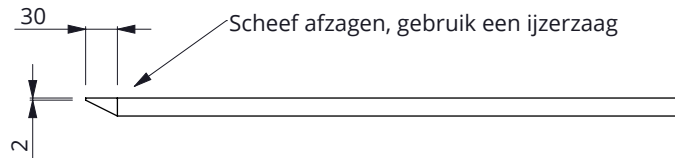

Rechts

PU-strip na de montage doorboren

zijklep, L=53cm met PU-strip, R/L

spinder
DAIRY HOUSING CONCEPTS

Nummer: 6540055-O

Maateenheid: mm

Datum: 6-2-2020

Tekening blijft ons eigendom en mag niet gekopieerd, aan derden getoond of op andere wijze worden gebruikt.
Aan de gegevens op deze tekening kunnen geen rechten worden ontleend.

Links gemonteerd

Rechts gemonteerd

rubber strip voor zijscraper, L=53cm

spinder
DAIRY HOUSING CONCEPTS

Nummer: 6540057-O

Maateenheid: mm

Datum: 6-2-2020

Tekening blijft ons eigendom en mag niet gekopieerd, aan derden getoond of op andere wijze worden gebruikt. Aan de gegevens op deze tekening kunnen geen rechten worden ontleend.