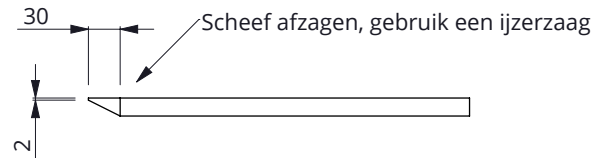

Links gemonteerd