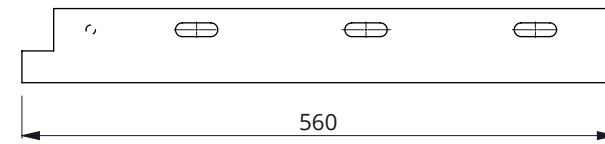

Rechts

PU-strip na de montage doorboren

zijklep, L=53cm met PU-strip, R/L

spinder
DAIRY HOUSING CONCEPTS

Nummer: 6540055-O

Maateenheid: mm

Datum: 6-2-2020

Tekening blijft ons eigendom en mag niet gekopieerd, aan derden getoond of op andere wijze worden gebruikt.
Aan de gegevens op deze tekening kunnen geen rechten worden ontleend.

Links gemonteerd

Rechts gemonteerd

rubber strip voor zijscraper, L=53cm

spinder
DAIRY HOUSING CONCEPTS

Nummer: 6540057-O

Maateenheid: mm

Datum: 6-2-2020

Tekening blijft ons eigendom en mag niet gekopieerd, aan derden getoond of op andere wijze worden gebruikt. Aan de gegevens op deze tekening kunnen geen rechten worden ontleend.