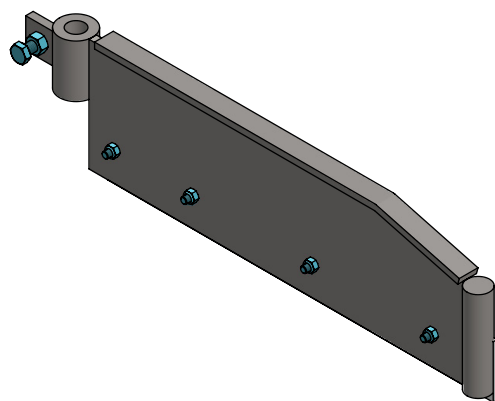

NL

Links

PU-strip na de montage doorboren

| Bestel-nr. | Omschrijving | Aantal |
|------------|---|--------|
| 6510032 | klemstrip v.rubber of PU, L=49,5cm | 1 |
| 6540050 | zijscraper met gaten, L=53cm | 1 |
| 6540051 | kunststof strip voor zijscraper, L=53cm | 1 |
| 7112045 | zesk.bout M12x45 8.8 verz | 1 |
| 7308035 | slotbout M8x35 8.8 verz | 4 |
| 8208500 | zelfb. nyloc moer M8 verz. | 4 |
| 8212100 | zesk.moer M12 verz. | 1 |

Rechts

PU-strip na de montage doorboren

zijklep, L=53cm met PU-strip, R/L

spinder
DAIRY HOUSING CONCEPTS

Nummer: 6540055-O

Maateenheid: mm

Datum: 6-2-2020

Tekening blijft ons eigendom en mag niet gekopieerd, aan derden getoond of op andere wijze worden gebruikt.
Aan de gegevens op deze tekening kunnen geen rechten worden ontleend.

Links gemonteerd

Rechts gemonteerd

rubber strip voor zijscraper, L=53cm

spinder
DAIRY HOUSING CONCEPTS

Nummer: 6540057-O

Maateenheid: mm

Datum: 6-2-2020

Tekening blijft ons eigendom en mag niet gekopieerd, aan derden getoond of op andere wijze worden gebruikt. Aan de gegevens op deze tekening kunnen geen rechten worden ontleend.

Rechts

zijklep, L=53cm met rubberstrip - R/L

spinder
DAIRY HOUSING CONCEPTS

| | |
|--------------|-----------|
| Nummer: | 6540058-O |
| Maateenheid: | mm |
| Datum: | 6-2-2020 |

Tekening blijft ons eigendom en mag niet gekopieerd, aan derden getoond of op andere wijze worden gebruikt. Aan de gegevens op deze tekening kunnen geen rechten worden ontleend.