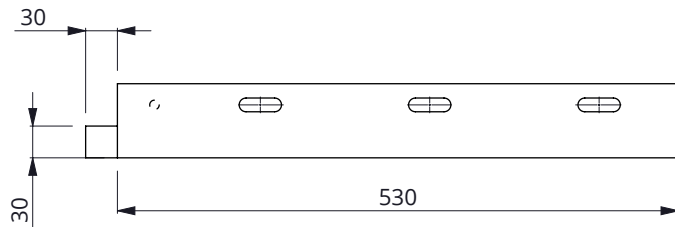

Rechts

PU-strip na de montage doorboren

zijklep, L=53cm met PU-strip, R/L

spinder
DAIRY HOUSING CONCEPTS

Nummer: 6540055-O

Maateenheid: mm

Datum: 6-2-2020

Tekening blijft ons eigendom en mag niet gekopieerd, aan derden getoond of op andere wijze worden gebruikt.
Aan de gegevens op deze tekening kunnen geen rechten worden ontleend.

Links gemonteerd

Rechts gemonteerd

rubber strip voor zijscraper, L=53cm

spinder
DAIRY HOUSING CONCEPTS

Nummer: 6540057-O

Maateenheid: mm

Datum: 6-2-2020

Tekening blijft ons eigendom en mag niet gekopieerd, aan derden getoond of op andere wijze worden gebruikt. Aan de gegevens op deze tekening kunnen geen rechten worden ontleend.