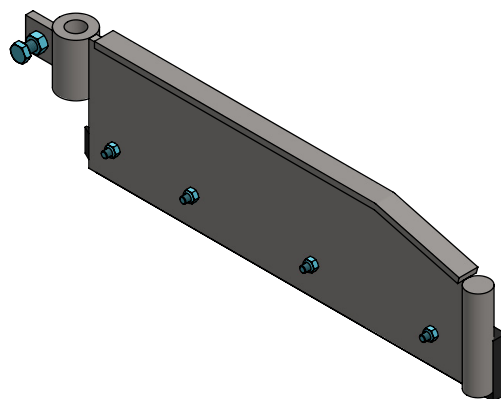

NL

Links

Bestel-nr.	Omschrijving	Aantal
6510032	klemstrip v.rubber of PU, L=49,5cm	1
6540050	zijschraper met gaten, L=53cm	1
6540057	rubber strip voor zijschraper, L=53cm	1
7112045	zeskant tapbout M12x45 8.8 verz	1
7308045	slotbout M8x48 8.8 verz	4
8208500	zelfb. nyloc moer M8 verz.	4
8212100	zesk.moer M12 verz.	1

Rechts