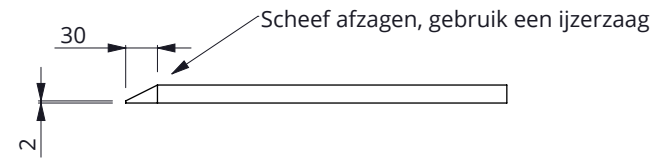

Rechts gemonteerd

rubber strip voor zijscraper, L=33cm

spinder

DAIRY HOUSING CONCEPTS

Nummer: 6540067-O

Maateenheid: mm

Datum: 6-2-2020

Tekening blijft ons eigendom en mag niet gekopieerd, aan derden getoond of op andere wijze worden gebruikt. Aan de gegevens op deze tekening kunnen geen rechten worden ontleend.