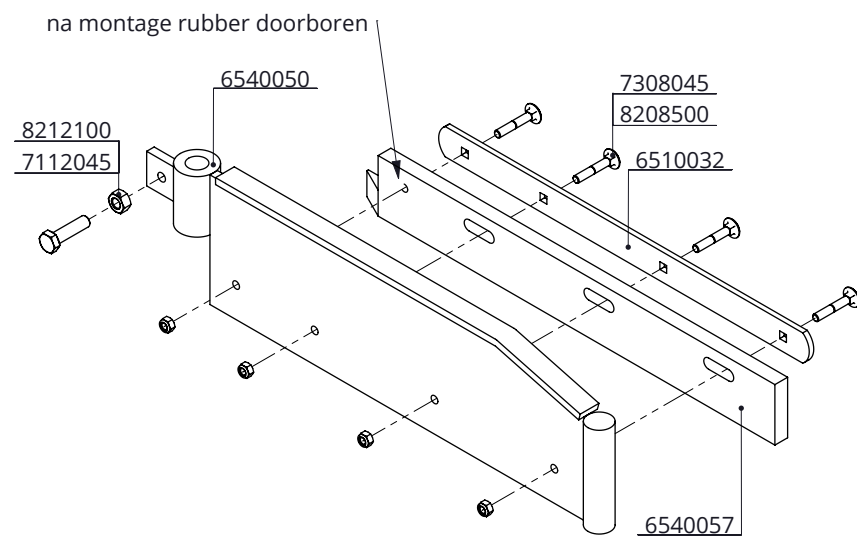

Rechts

PU-strip na de montage doorboren

zijklep, L=53cm met PU-strip, R/L

spinder
DAIRY HOUSING CONCEPTS

Nummer: 6540055-O

Maateenheid: mm

Datum: 6-2-2020

Tekening blijft ons eigendom en mag niet gekopieerd, aan derden getoond of op andere wijze worden gebruikt.
Aan de gegevens op deze tekening kunnen geen rechten worden ontleend.

Links gemonteerd

Rechts gemonteerd

rubber strip voor zijscraper, L=53cm

spinder
DAIRY HOUSING CONCEPTS

Nummer: 6540057-O

Maateenheid: mm

Datum: 6-2-2020

Tekening blijft ons eigendom en mag niet gekopieerd, aan derden getoond of op andere wijze worden gebruikt. Aan de gegevens op deze tekening kunnen geen rechten worden ontleend.

NL

Links

| Bestel-nr. | Omschrijving | Aantal |
|------------|---------------------------------------|--------|
| 6510032 | klemstrip v.rubber of PU, L=49,5cm | 1 |
| 6540050 | zijschraper met gaten, L=53cm | 1 |
| 6540057 | rubber strip voor zijschraper, L=53cm | 1 |
| 7112045 | zeskant tapbout M12x45 8.8 verz | 1 |
| 7308045 | slotbout M8x48 8.8 verz | 4 |
| 8208500 | zelfb. nyloc moer M8 verz. | 4 |
| 8212100 | zesk.moer M12 verz. | 1 |

Rechts

zijklep, L=53cm met rubberstrip - R/L

spinder
DAIRY HOUSING CONCEPTS

| | |
|--------------|-----------|
| Nummer: | 6540058-O |
| Maateenheid: | mm |
| Datum: | 6-2-2020 |

Tekening blijft ons eigendom en mag niet gekopieerd, aan derden getoond of op andere wijze worden gebruikt. Aan de gegevens op deze tekening kunnen geen rechten worden ontleend.