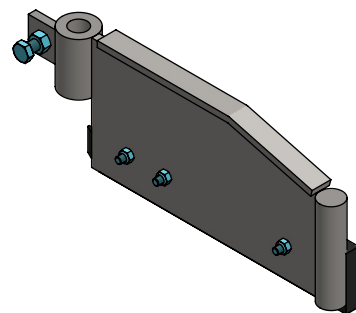

Rechts

PU-strip na montage doorboren

zijklep, L=33cm met PU-strip, R/L

spinder
DAIRY HOUSING CONCEPTS

| | |
|--------------|-----------|
| Nummer: | 6540065-O |
| Maateenheid: | mm |
| Datum: | 6-2-2020 |

rubber strip voor zijscraper, L=33cm

spinder

DAIRY HOUSING CONCEPTS

Nummer: 6540067-O

Maateenheid: mm

Datum: 6-2-2020

Tekening blijft ons eigendom en mag niet gekopieerd, aan derden getoond of op andere wijze worden gebruikt. Aan de gegevens op deze tekening kunnen geen rechten worden ontleend.

Na montage rubber doorboren

| Bestel-nr. | Omschrijving | Aantal |
|------------|--------------------------------------|--------|
| 6510033 | klemstrip voor rubber of PU, L=28cm | 1 |
| 6540057 | rubber strip voor zijscraper, L=33cm | 1 |
| 6540060 | zijscraper met gaten, L=33cm | 1 |
| 7112045 | zeskant tapbout M12x45 8.8 verz | 1 |
| 7308045 | slotbout M8x48 8.8 verz | 3 |
| 8208500 | zelfb. nyloc moer M8 verz. | 3 |
| 8212100 | zesk.moer M12 verz. | 1 |

Na montage rubber doorboren

zijklep, L=53cm met rubberstrip - R/L

spinder
DAIRY HOUSING CONCEPTS

| | |
|--------------|-----------|
| Nummer: | 6540068-O |
| Maateenheid: | mm |
| Datum: | 6-2-2020 |

Tekening blijft ons eigendom en mag niet gekopieerd, aan derden getoond of op andere wijze worden gebruikt. Aan de gegevens op deze tekening kunnen geen rechten worden ontleend.