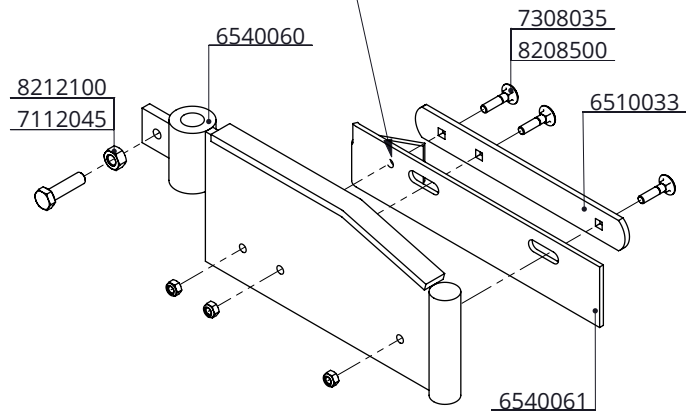

Links gemonteerd

Rechts gemonteerd

rubber strip voor zijscraper, L=53cm

spinder
DAIRY HOUSING CONCEPTS

Nummer: 6540057-O

Maateenheid: mm

Datum: 6-2-2020

Tekening blijft ons eigendom en mag niet gekopieerd, aan derden getoond of op andere wijze worden gebruikt. Aan de gegevens op deze tekening kunnen geen rechten worden ontleend.

Rechts

zijklep, L=53cm met rubberstrip - R/L

spinder
DAIRY HOUSING CONCEPTS

| | |
|--------------|-----------|
| Nummer: | 6540058-O |
| Maateenheid: | mm |
| Datum: | 6-2-2020 |

Tekening blijft ons eigendom en mag niet gekopieerd, aan derden getoond of op andere wijze worden gebruikt. Aan de gegevens op deze tekening kunnen geen rechten worden ontleend.

NL

Links

PU-strip na montage doorboren

| Bestel-nr. | Omschrijving | Aantal |
|------------|--|--------|
| 6510033 | klemstrip voor rubber of PU, L=28cm | 1 |
| 6540060 | zijschraper met gaten, L=33cm | 1 |
| 6540061 | kunststof strip voor zijschraper, L=33cm | 1 |
| 7112045 | zeskant tapbout M12x45 8.8 verz | 1 |
| 7308035 | slotbout M8x35 8.8 verz | 3 |
| 8208500 | zelfb. nyloc moer M8 verz. | 3 |
| 8212100 | zesk.moer M12 verz. | 1 |

Rechts

PU-strip na montage doorboren

zijklep, L=33cm met PU-strip, R/L

spinder
DAIRY HOUSING CONCEPTS

| | |
|--------------|-----------|
| Nummer: | 6540065-O |
| Maateenheid: | mm |
| Datum: | 6-2-2020 |