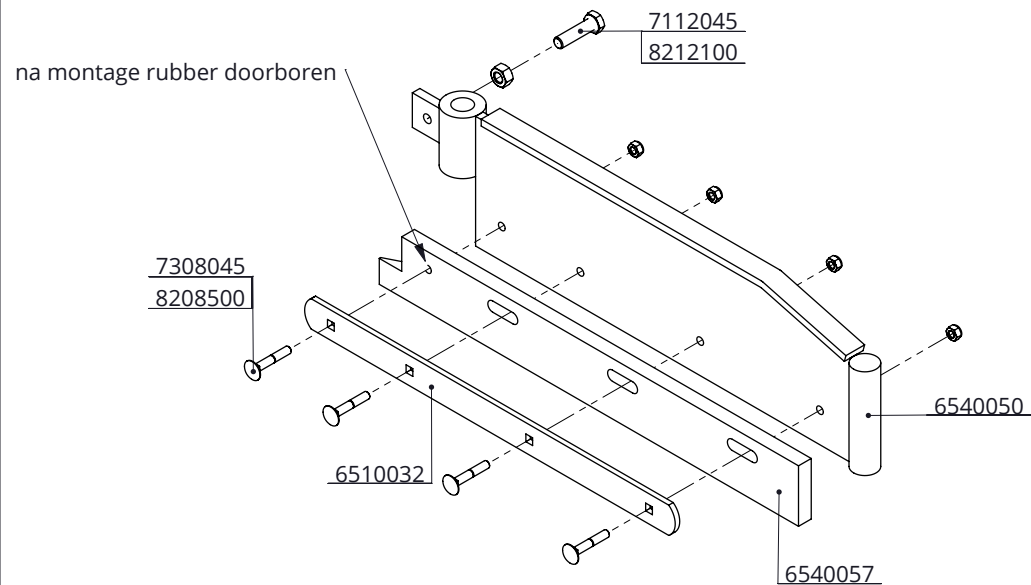

Rechts

PU-strip na de montage doorboren

zijklep, L=53cm met PU-strip, R/L

spinder
DAIRY HOUSING CONCEPTS

Nummer: 6540055-O

Maateenheid: mm

Datum: 6-2-2020

Tekening blijft ons eigendom en mag niet gekopieerd, aan derden getoond of op andere wijze worden gebruikt.
Aan de gegevens op deze tekening kunnen geen rechten worden ontleend.

Links gemonteerd

Rechts gemonteerd

rubber strip voor zijscraper, L=53cm

spinder
DAIRY HOUSING CONCEPTS

Nummer: 6540057-O

Maateenheid: mm

Datum: 6-2-2020

Tekening blijft ons eigendom en mag niet gekopieerd, aan derden getoond of op andere wijze worden gebruikt. Aan de gegevens op deze tekening kunnen geen rechten worden ontleend.

NL

Links

| Bestel-nr. | Omschrijving | Aantal |
|------------|---------------------------------------|--------|
| 6510032 | klemstrip v.rubber of PU, L=49,5cm | 1 |
| 6540050 | zijschraper met gaten, L=53cm | 1 |
| 6540057 | rubber strip voor zijschraper, L=53cm | 1 |
| 7112045 | zeskant tapbout M12x45 8.8 verz | 1 |
| 7308045 | slotbout M8x48 8.8 verz | 4 |
| 8208500 | zelfb. nyloc moer M8 verz. | 4 |
| 8212100 | zesk.moer M12 verz. | 1 |

Rechts

zijklep, L=53cm met rubberstrip - R/L

spinder
DAIRY HOUSING CONCEPTS

| | |
|--------------|-----------|
| Nummer: | 6540058-O |
| Maateenheid: | mm |
| Datum: | 6-2-2020 |

Tekening blijft ons eigendom en mag niet gekopieerd, aan derden getoond of op andere wijze worden gebruikt. Aan de gegevens op deze tekening kunnen geen rechten worden ontleend.