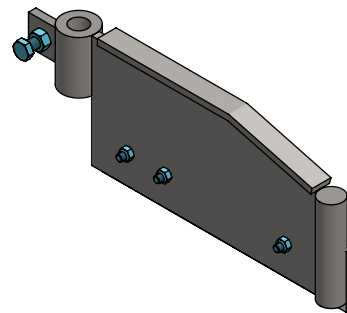

Links gemonteerd

Rechts gemonteerd

rubber strip voor zijscraper, L=53cm

spinder
DAIRY HOUSING CONCEPTS

Nummer: 6540057-O

Maateenheid: mm

Datum: 6-2-2020

Tekening blijft ons eigendom en mag niet gekopieerd, aan derden getoond of op andere wijze worden gebruikt. Aan de gegevens op deze tekening kunnen geen rechten worden ontleend.

Rechts

zijklep, L=53cm met rubberstrip - R/L

spinder
DAIRY HOUSING CONCEPTS

| | |
|--------------|-----------|
| Nummer: | 6540058-O |
| Maateenheid: | mm |
| Datum: | 6-2-2020 |

Tekening blijft ons eigendom en mag niet gekopieerd, aan derden getoond of op andere wijze worden gebruikt. Aan de gegevens op deze tekening kunnen geen rechten worden ontleend.

NL

Links

PU-strip na montage doorboren

| Bestel-nr. | Omschrijving | Aantal |
|------------|--|--------|
| 6510033 | klemstrip voor rubber of PU, L=28cm | 1 |
| 6540060 | zijschraper met gaten, L=33cm | 1 |
| 6540061 | kunststof strip voor zijschraper, L=33cm | 1 |
| 7112045 | zeskant tapbout M12x45 8.8 verz | 1 |
| 7308035 | slotbout M8x35 8.8 verz | 3 |
| 8208500 | zelfb. nyloc moer M8 verz. | 3 |
| 8212100 | zesk.moer M12 verz. | 1 |

Rechts

PU-strip na montage doorboren

zijklep, L=33cm met PU-strip, R/L

spinder
DAIRY HOUSING CONCEPTS

| | |
|--------------|-----------|
| Nummer: | 6540065-O |
| Maateenheid: | mm |
| Datum: | 6-2-2020 |