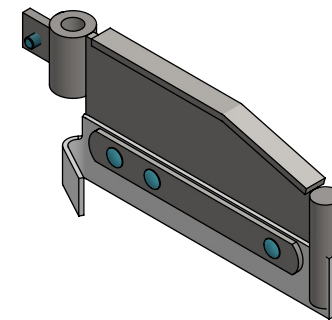

Links gemonteerd

Rechts gemonteerd

rubber strip voor zijscraper, L=53cm

spinder
DAIRY HOUSING CONCEPTS

Nummer: 6540057-O

Maateenheid: mm

Datum: 6-2-2020

Tekening blijft ons eigendom en mag niet gekopieerd, aan derden getoond of op andere wijze worden gebruikt. Aan de gegevens op deze tekening kunnen geen rechten worden ontleend.

Rechts

zijklep, L=53cm met rubberstrip - R/L

spinder
DAIRY HOUSING CONCEPTS

| | |
|--------------|-----------|
| Nummer: | 6540058-O |
| Maateenheid: | mm |
| Datum: | 6-2-2020 |

Tekening blijft ons eigendom en mag niet gekopieerd, aan derden getoond of op andere wijze worden gebruikt. Aan de gegevens op deze tekening kunnen geen rechten worden ontleend.

NL

Links

PU-strip na montage doorboren

| Bestel-nr. | Omschrijving | Aantal |
|------------|--|--------|
| 6510033 | klemstrip voor rubber of PU, L=28cm | 1 |
| 6540060 | zijschraper met gaten, L=33cm | 1 |
| 6540061 | kunststof strip voor zijschraper, L=33cm | 1 |
| 7112045 | zeskant tapbout M12x45 8.8 verz | 1 |
| 7308035 | slotbout M8x35 8.8 verz | 3 |
| 8208500 | zelfb. nyloc moer M8 verz. | 3 |
| 8212100 | zesk.moer M12 verz. | 1 |

Rechts

PU-strip na montage doorboren

zijklep, L=33cm met PU-strip, R/L

spinder
DAIRY HOUSING CONCEPTS

| | |
|--------------|-----------|
| Nummer: | 6540065-O |
| Maateenheid: | mm |
| Datum: | 6-2-2020 |