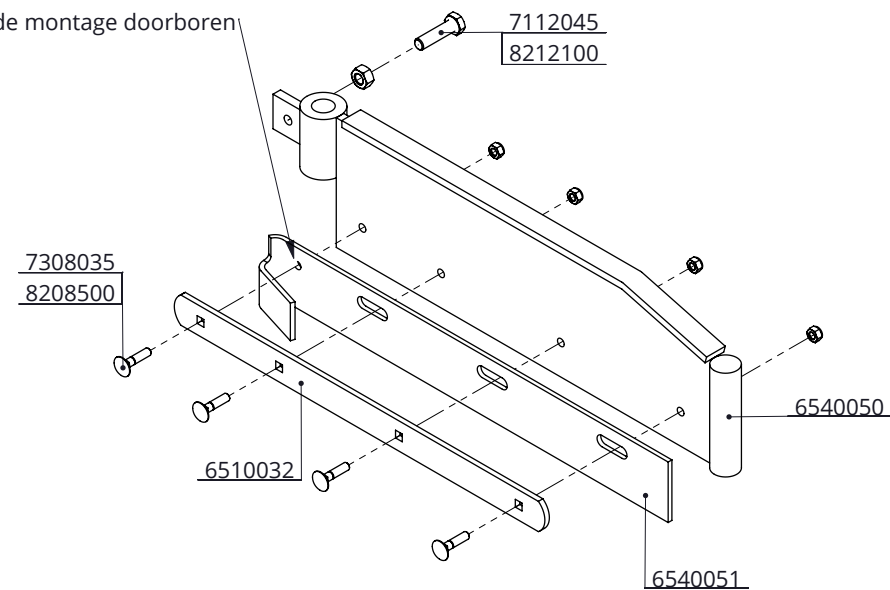

NL

Links

PU-strip na de montage doorboren

| Bestel-nr. | Omschrijving | Aantal |
|------------|---|--------|
| 6510032 | klemstrip v.rubber of PU, L=49,5cm | 1 |
| 6540050 | zijscraper met gaten, L=53cm | 1 |
| 6540051 | kunststof strip voor zijscraper, L=53cm | 1 |
| 7112045 | zesk.bout M12x45 8.8 verz | 1 |
| 7308035 | slotbout M8x35 8.8 verz | 4 |
| 8208500 | zelfb. nyloc moer M8 verz. | 4 |
| 8212100 | zesk.moer M12 verz. | 1 |

Rechts

PU-strip na de montage doorboren

zijklep, L=53cm met PU-strip, R/L

spinder
DAIRY HOUSING CONCEPTS

Nummer: 6540055-O

Maateenheid: mm

Datum: 6-2-2020

Tekening blijft ons eigendom en mag niet gekopieerd, aan derden getoond of op andere wijze worden gebruikt.
Aan de gegevens op deze tekening kunnen geen rechten worden ontleend.

Links gemonteerd

Rechts gemonteerd

rubber strip voor zijscraper, L=53cm

spinder
DAIRY HOUSING CONCEPTS

Nummer: 6540057-O

Maateenheid: mm

Datum: 6-2-2020

Tekening blijft ons eigendom en mag niet gekopieerd, aan derden getoond of op andere wijze worden gebruikt. Aan de gegevens op deze tekening kunnen geen rechten worden ontleend.

Rechts

zijklep, L=53cm met rubberstrip - R/L

spinder
DAIRY HOUSING CONCEPTS

| | |
|--------------|-----------|
| Nummer: | 6540058-O |
| Maateenheid: | mm |
| Datum: | 6-2-2020 |

Tekening blijft ons eigendom en mag niet gekopieerd, aan derden getoond of op andere wijze worden gebruikt. Aan de gegevens op deze tekening kunnen geen rechten worden ontleend.