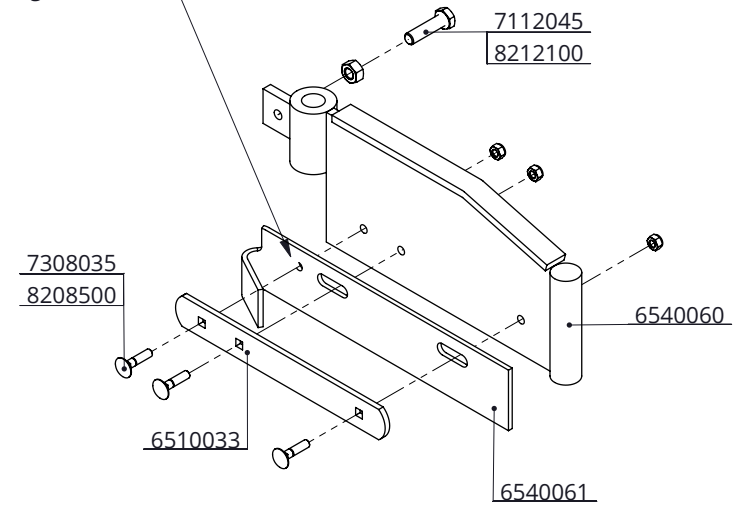

Rechts

zijklep, L=53cm met rubberstrip - R/L

spinder
DAIRY HOUSING CONCEPTS

| | |
|--------------|-----------|
| Nummer: | 6540058-O |
| Maateenheid: | mm |
| Datum: | 6-2-2020 |

Tekening blijft ons eigendom en mag niet gekopieerd, aan derden getoond of op andere wijze worden gebruikt. Aan de gegevens op deze tekening kunnen geen rechten worden ontleend.

NL

Links

PU-strip na montage doorboren

| Bestel-nr. | Omschrijving | Aantal |
|------------|--|--------|
| 6510033 | klemstrip voor rubber of PU, L=28cm | 1 |
| 6540060 | zijschraper met gaten, L=33cm | 1 |
| 6540061 | kunststof strip voor zijschraper, L=33cm | 1 |
| 7112045 | zeskant tapbout M12x45 8.8 verz | 1 |
| 7308035 | slotbout M8x35 8.8 verz | 3 |
| 8208500 | zelfb. nyloc moer M8 verz. | 3 |
| 8212100 | zesk.moer M12 verz. | 1 |

Rechts

PU-strip na montage doorboren

zijklep, L=33cm met PU-strip, R/L

spinder
DAIRY HOUSING CONCEPTS

| | |
|--------------|-----------|
| Nummer: | 6540065-O |
| Maateenheid: | mm |
| Datum: | 6-2-2020 |