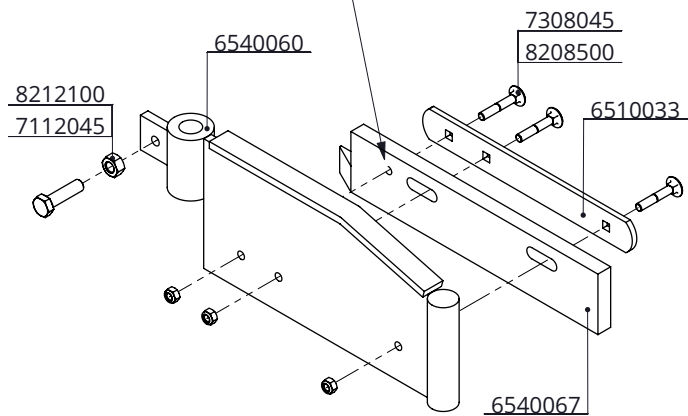

Rechts

PU-strip na montage doorboren

zijklep, L=33cm met PU-strip, R/L

spinder
DAIRY HOUSING CONCEPTS

| | |
|--------------|-----------|
| Nummer: | 6540065-O |
| Maateenheid: | mm |
| Datum: | 6-2-2020 |

rubber strip voor zijscraper, L=33cm

spinder

DAIRY HOUSING CONCEPTS

Nummer: 6540067-O

Maateenheid: mm

Datum: 6-2-2020

Tekening blijft ons eigendom en mag niet gekopieerd, aan derden getoond of op andere wijze worden gebruikt. Aan de gegevens op deze tekening kunnen geen rechten worden ontleend.

Na montage rubber doorboren

| Bestel-nr. | Omschrijving | Aantal |
|------------|--------------------------------------|--------|
| 6510033 | klemstrip voor rubber of PU, L=28cm | 1 |
| 6540057 | rubber strip voor zijscraper, L=33cm | 1 |
| 6540060 | zijscraper met gaten, L=33cm | 1 |
| 7112045 | zeskant tapbout M12x45 8.8 verz | 1 |
| 7308045 | slotbout M8x48 8.8 verz | 3 |
| 8208500 | zelfb. nyloc moer M8 verz. | 3 |
| 8212100 | zesk.moer M12 verz. | 1 |

Na montage rubber doorboren

zijklep, L=53cm met rubberstrip - R/L

spinder
DAIRY HOUSING CONCEPTS

| | |
|--------------|-----------|
| Nummer: | 6540068-O |
| Maateenheid: | mm |
| Datum: | 6-2-2020 |

Tekening blijft ons eigendom en mag niet gekopieerd, aan derden getoond of op andere wijze worden gebruikt. Aan de gegevens op deze tekening kunnen geen rechten worden ontleend.