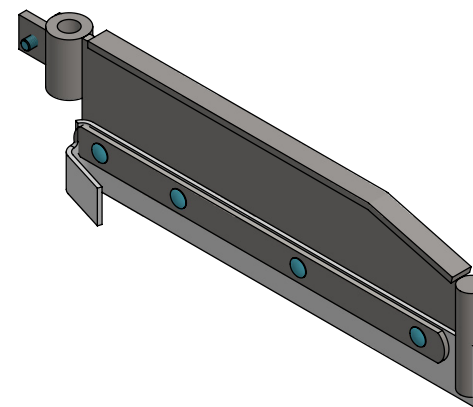

NL

Links

PU-strip na de montage doorboren

| Bestel-nr. | Omschrijving | Aantal |
|------------|---|--------|
| 6510032 | klemstrip v.rubber of PU, L=49,5cm | 1 |
| 6540050 | zijscraper met gaten, L=53cm | 1 |
| 6540051 | kunststof strip voor zijscraper, L=53cm | 1 |
| 7112045 | zesk.bout M12x45 8.8 verz | 1 |
| 7308035 | slotbout M8x35 8.8 verz | 4 |
| 8208500 | zelfb. nyloc moer M8 verz. | 4 |
| 8212100 | zesk.moer M12 verz. | 1 |

Rechts

PU-strip na de montage doorboren

zijklep, L=53cm met PU-strip, R/L

spinder
DAIRY HOUSING CONCEPTS

Nummer: 6540055-O

Maateenheid: mm

Datum: 6-2-2020

Tekening blijft ons eigendom en mag niet gekopieerd, aan derden getoond of op andere wijze worden gebruikt.
Aan de gegevens op deze tekening kunnen geen rechten worden ontleend.

Links gemonteerd

Rechts gemonteerd

rubber strip voor zijscraper, L=53cm

spinder
DAIRY HOUSING CONCEPTS

Nummer: 6540057-O

Maateenheid: mm

Datum: 6-2-2020

Tekening blijft ons eigendom en mag niet gekopieerd, aan derden getoond of op andere wijze worden gebruikt. Aan de gegevens op deze tekening kunnen geen rechten worden ontleend.

Rechts

zijklep, L=53cm met rubberstrip - R/L

spinder
DAIRY HOUSING CONCEPTS

| | |
|--------------|-----------|
| Nummer: | 6540058-O |
| Maateenheid: | mm |
| Datum: | 6-2-2020 |

Tekening blijft ons eigendom en mag niet gekopieerd, aan derden getoond of op andere wijze worden gebruikt. Aan de gegevens op deze tekening kunnen geen rechten worden ontleend.