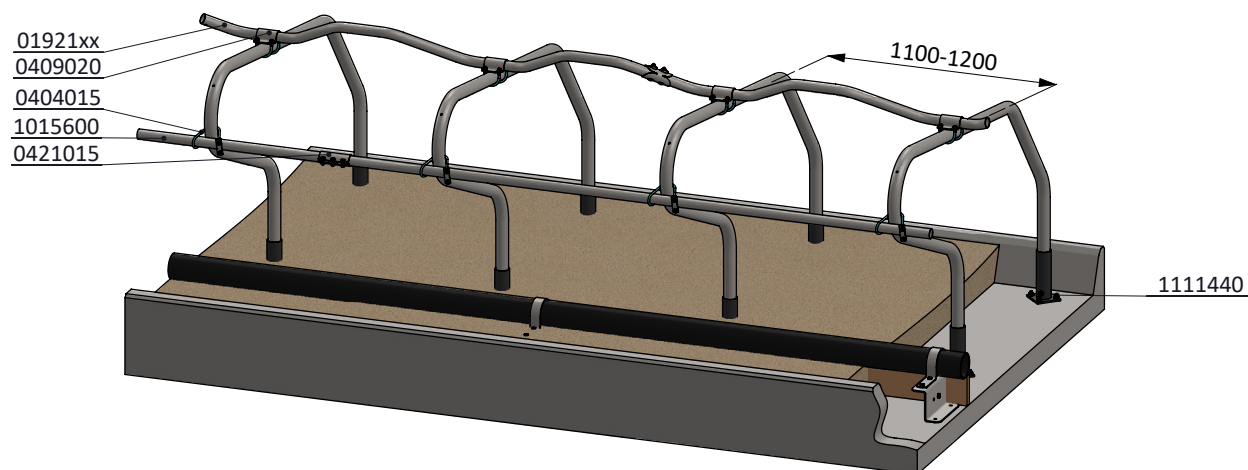

Bestel-nr.	Omschrijving	Aantal
0121492	poot voor Delta-DS box epoxy	2
0121501	losse beugel Delta-DS 206	1
7412090	zesk.bout M12x90 RvS A2	2
8212805	zelfb.nylon moer M12 RVS	2
8312111	sluitring M12 (13x24x2,5) RVS	4

ligbox Delta-DS 206

spinder
DAIRY HOUSING CONCEPTS

Nummer: 0121500-O

Maateenheid: mm

Datum: 22-9-2015

Tekening blijft ons eigendom en mag niet gekopieerd, aan derden getoond of op andere wijze worden gebruikt. Aan de gegevens op deze tekening kunnen geen rechten worden ontleend.

- * Maatvoering gebaseerd op een strooiselpakket van ca. 150mm
 ** 200 - 450mm tussenruimte opvullen om beknelling te voorkomen

Bestel-nr.	Omschrijving
01921xx	golfschoftboom - 2x...cm, incl. B+M
0404015	schoftboom draadklem 1,5"x2"
0409020	beugelklem 1,5"x2"
0421015	buisklemkoppeling 1,5"
1015600	buis 1,5"x6 mtr, verzinkt
1111440	betonanker, RVS A4 - M12x106

ligbox Delta-DS 206

spinder

DAIRY HOUSING CONCEPTS

Nummer: 0121500-A

Maateenheid: mm

Datum: 10-1-2018

Tekening blijft ons eigendom en mag niet gekopieerd, aan derden getoond of op andere wijze worden gebruikt. Aan de gegevens op deze tekening kunnen geen rechten worden ontleend.