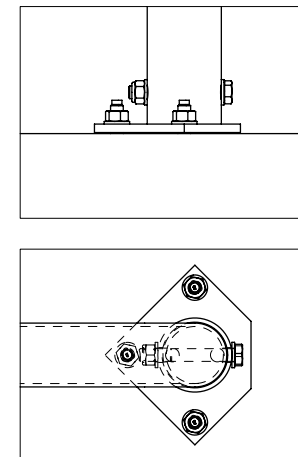

Bestel-nr.	Omschrijving	Aantal
0121492	poot voor Delta-DS box epoxy	2
0121501	losse beugel Delta-DS 206	1
7412090	zesk.bout M12x90 RvS A2	2
8212805	zelfb.nylon moer M12 RVS	2
8312111	sluitring M12 (13x24x2,5) RVS	4

ligbox Delta-DS 206

spinder
DAIRY HOUSING CONCEPTS

Nummer: 0121500-O

Maateenheid: mm

Datum: 22-9-2015

Tekening blijft ons eigendom en mag niet gekopieerd, aan derden getoond of op andere wijze worden gebruikt. Aan de gegevens op deze tekening kunnen geen rechten worden ontleend.

- * Maatvoering gebaseerd op een strooiselpakket van ca. 150mm
 ** 200 - 450mm tussenruimte opvullen om beknelling te voorkomen

Bestel-nr.	Omschrijving
01921xx	golfschoftboom - 2x...cm, incl. B+M
0404015	schoftboom draadklem 1,5"x2"
0409020	beugelklem 1,5"x2"
0421015	buisklemkoppeling 1,5"
1015600	buis 1,5"x6 mtr, verzinkt
1111440	betonanker, RVS A4 - M12x106