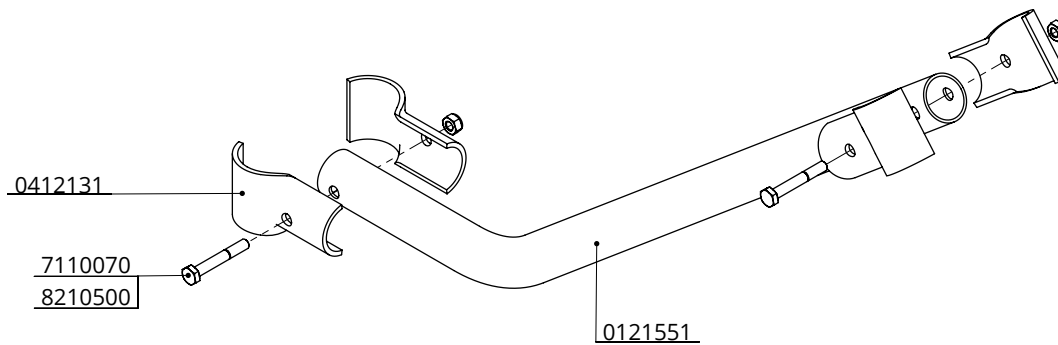

Bestel-nr.	Omschrijving	Aantal
0121492	poot voor Delta-DS box epoxy	2
0121501	losse beugel Delta-DS 206	1
7412090	zesk.bout M12x90 RvS A2	2
8212805	zelfb.nylon moer M12 RVS	2
8312111	sluitring M12 (13x24x2,5) RVS	4

- * Maatvoering gebaseerd op een strooiselpakket van ca. 150mm
 ** 200 - 450mm tussenruimte opvullen om beknelling te voorkomen

Bestel-nr.	Omschrijving
01921xx	golfschoftboom - 2x...cm, incl. B+M
0404015	schoftboom draadklem 1,5"x2"
0409020	beugelklem 1,5"x2"
0421015	buisklemkoppeling 1,5"
1015600	buis 1,5"x6 mtr, verzinkt
1111440	betonanker, RVS A4 - M12x106

ligbox Delta-DS 206

spinder

DAIRY HOUSING CONCEPTS

Nummer: 0121500-A

Maateenheid: mm

Datum: 10-1-2018

Tekening blijft ons eigendom en mag niet gekopieerd, aan derden getoond of op andere wijze worden gebruikt. Aan de gegevens op deze tekening kunnen geen rechten worden ontleend.

Bestel-nr.	Omschrijving	Aantal
0121551	tussenbuis voor Delta-DS 206	1
0412131	schaal voor t-klem 1,5"x2"	4
7110070	zesk.bout M10x70 8.8 verz	2
8210500	zelfb.nyloc moer m10 verz.	2

tussenbuis voor Delta-DS 206, vaarzen