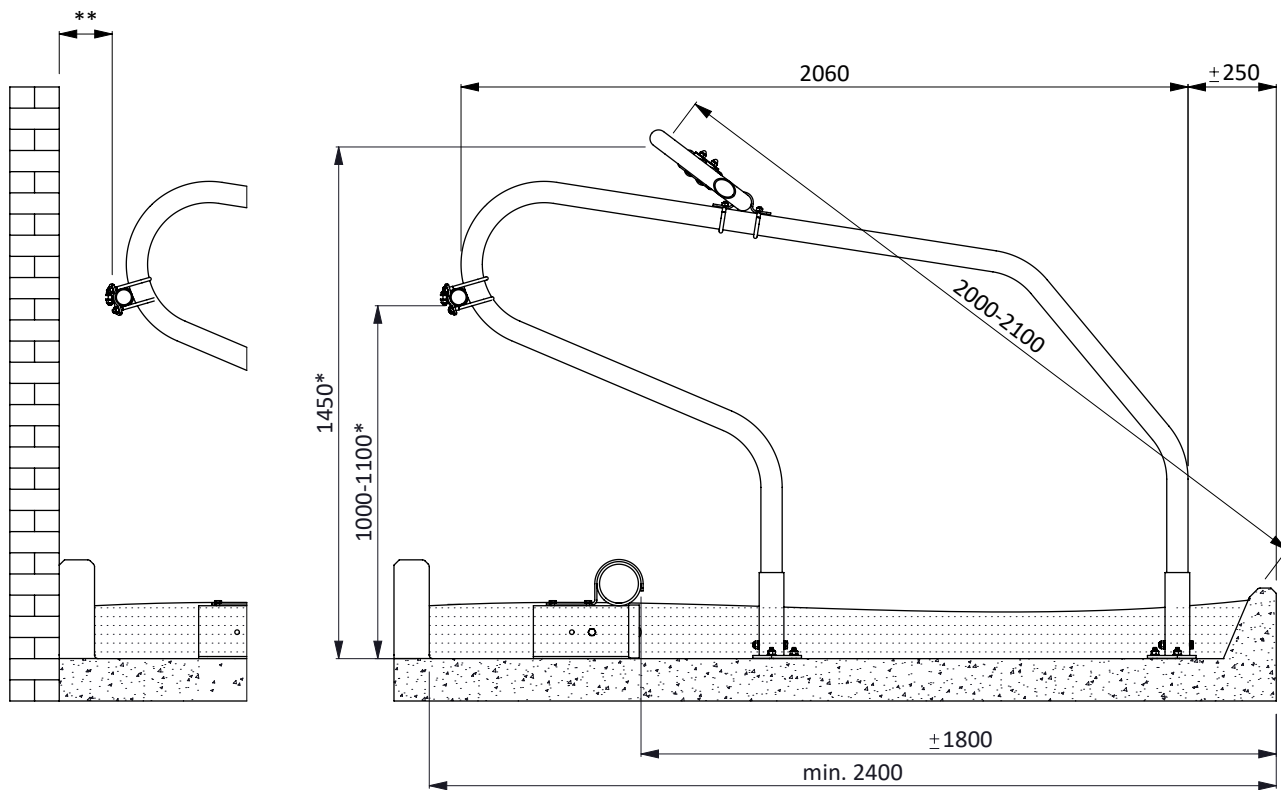

ligbox Delta-DS 206

spinder
DAIRY HOUSING CONCEPTS

Nummer: 0121500-O

Maateenheid: mm

Datum: 22-9-2015

Tekening blijft ons eigendom en mag niet gekopieerd, aan derden getoond of op andere wijze worden gebruikt. Aan de gegevens op deze tekening kunnen geen rechten worden ontleend.

- * Maatvoering gebaseerd op een strooiselpakket van ca. 150mm
 ** 200 - 450mm tussenruimte opvullen om beknelling te voorkomen

Bestel-nr.	Omschrijving
01921xx	golfschoftboom - 2x...cm, incl. B+M
0404015	schoftboom draadklem 1,5"x2"
0409020	beugelklem 1,5"x2"
0421015	buisklemkoppeling 1,5"
1015600	buis 1,5"x6 mtr, verzinkt
1111440	betonanker, RVS A4 - M12x106

ligbox Delta-DS 206

spinder

DAIRY HOUSING CONCEPTS

Nummer: 0121500-A

Maateenheid: mm

Datum: 10-1-2018

Tekening blijft ons eigendom en mag niet gekopieerd, aan derden getoond of op andere wijze worden gebruikt. Aan de gegevens op deze tekening kunnen geen rechten worden ontleend.

Bestel-nr.	Omschrijving	Aantal
0121551	tussenbuis voor Delta-DS 206	1
0412131	schaal voor t-klem 1,5"x2"	4
7110070	zesk.bout M10x70 8.8 verz	2
8210500	zelfb.nyloc moer m10 verz.	2

tussenbuis voor Delta-DS 206, vaarzen