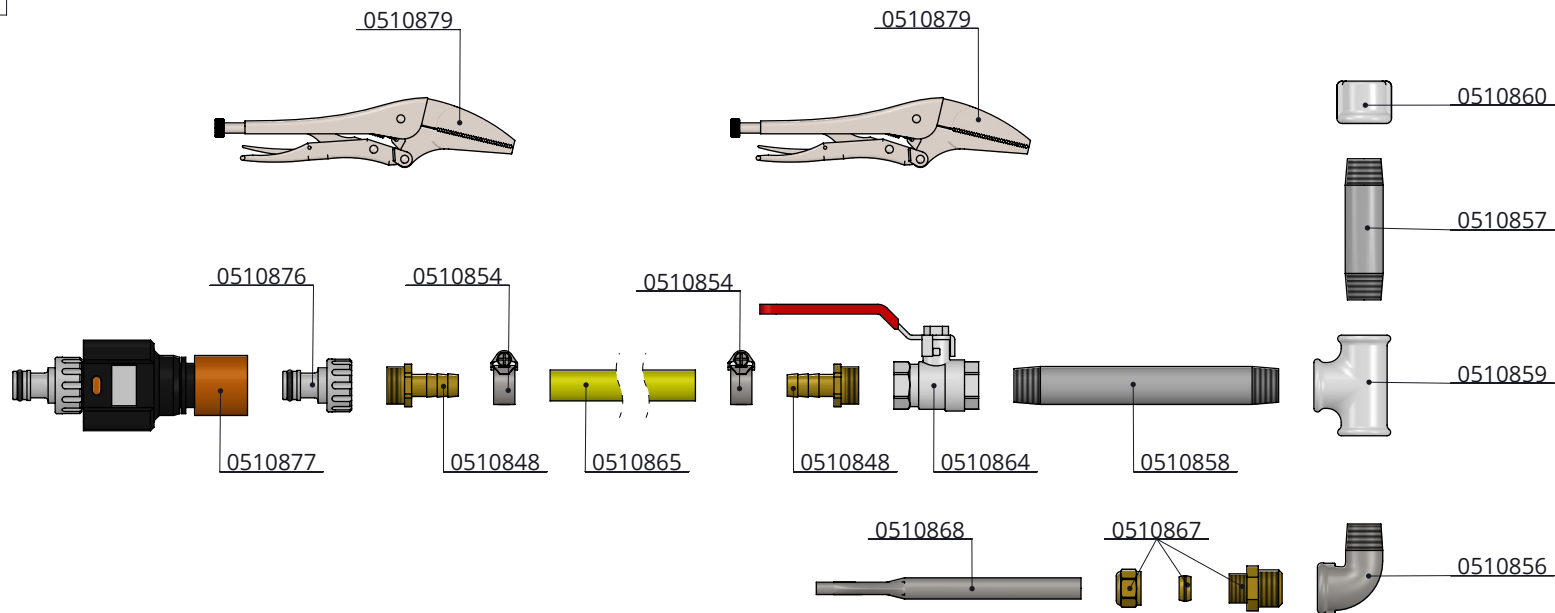

Bestel-nr.	Omschrijving	A
0510830	alu-eindbevest. prof. 1.80 m compl.	0510831
0510832	alu-eindbevest. prof. 1.60 m compl.	0510833
0510834	alu-eindbevest. prof. 1.30 m compl.	0510835

Bestel-nr.	Omschrijving	Aantal
1109750	regelnagel 6,5x60 mm	5
A	alu-bevest.prof	1

alu-eindbevest. prof. compl.

**spinder**  
DAIRY HOUSING CONCEPTS

Nummer:	051083x-O
Maateenheid:	mm
Datum:	28-8-2019

Tekening blijft ons eigendom en mag niet gekopieerd, aan derden getoond of op andere wijze worden gebruikt. Aan de gegevens op deze tekening kunnen geen rechten worden ontleend.

Bestel-nr.	Omschrijving	Aantal
0510847	afdichttape ptfe 12mm 12mtr	1
0510848	messing slangtule met zeskant en bu.dr.	2
0510854	slangklem 13-19mm	2
0510856	verzinkte knie 90 gr. 1/2" bi/bu	1
0510857	pijpnippel 80x1/2", verzinkt	1
0510858	pijpnippel 150x1/2", verzinkt	1
0510859	verzinkt t-stuk 1/2" bi	1
0510860	verzinkte ronde dop 1/2" bi	1
0510864	kogelkraan bi/bi draad 1/2"	1
0510865	slang, megaflex 12.5mm L=100cm	1
0510867	overgangskoppeling 1/2" - 12mm	1
0510868	ovale spuitmond, metaal L=150mm	1
0510876	kraanaansluiting 1/2" bidr. snelsluiting	1
0510877	watermeter met digitale uitlezing in l.	1
0510879	griptang 150 mm LN voor waterbed	2

vulset, kpl. met watermeter

**spinder**  
DAIRY HOUSING CONCEPTS

Nummer: 0510855-O

Maateenheid: mm

Datum: 22-8-2019

Tekening blijft ons eigendom en mag niet gekopieerd, aan derden getoond of op andere wijze worden gebruikt. Aan de gegevens op deze tekening kunnen geen rechten worden ontleend.