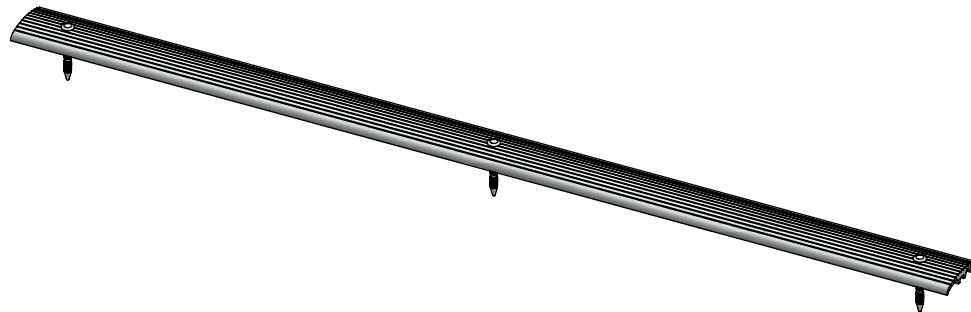

Bestel-nr.	Omschrijving	A
0510810	alu-bevest. prof. 1,00 m compl	0510811
0510812	alu-bevest. prof. 1,05 m compl	0510813
0510814	alu-bevest. prof. 1,10 m compl	0510815

Bestel-nr.	Omschrijving	Aantal
A	alu-bevest. prof.	1
1109750	regelnagel 6,5x60 mm	3

alu-bevest. prof. compl

spinder
DAIRY HOUSING CONCEPTS

Nummer:	051081x-O
Maateenheid:	mm
Datum:	18-4-2018

Tekening blijft ons eigendom en mag niet gekopieerd, aan derden getoond of op andere wijze worden gebruikt. Aan de gegevens op deze tekening kunnen geen rechten worden ontleend.