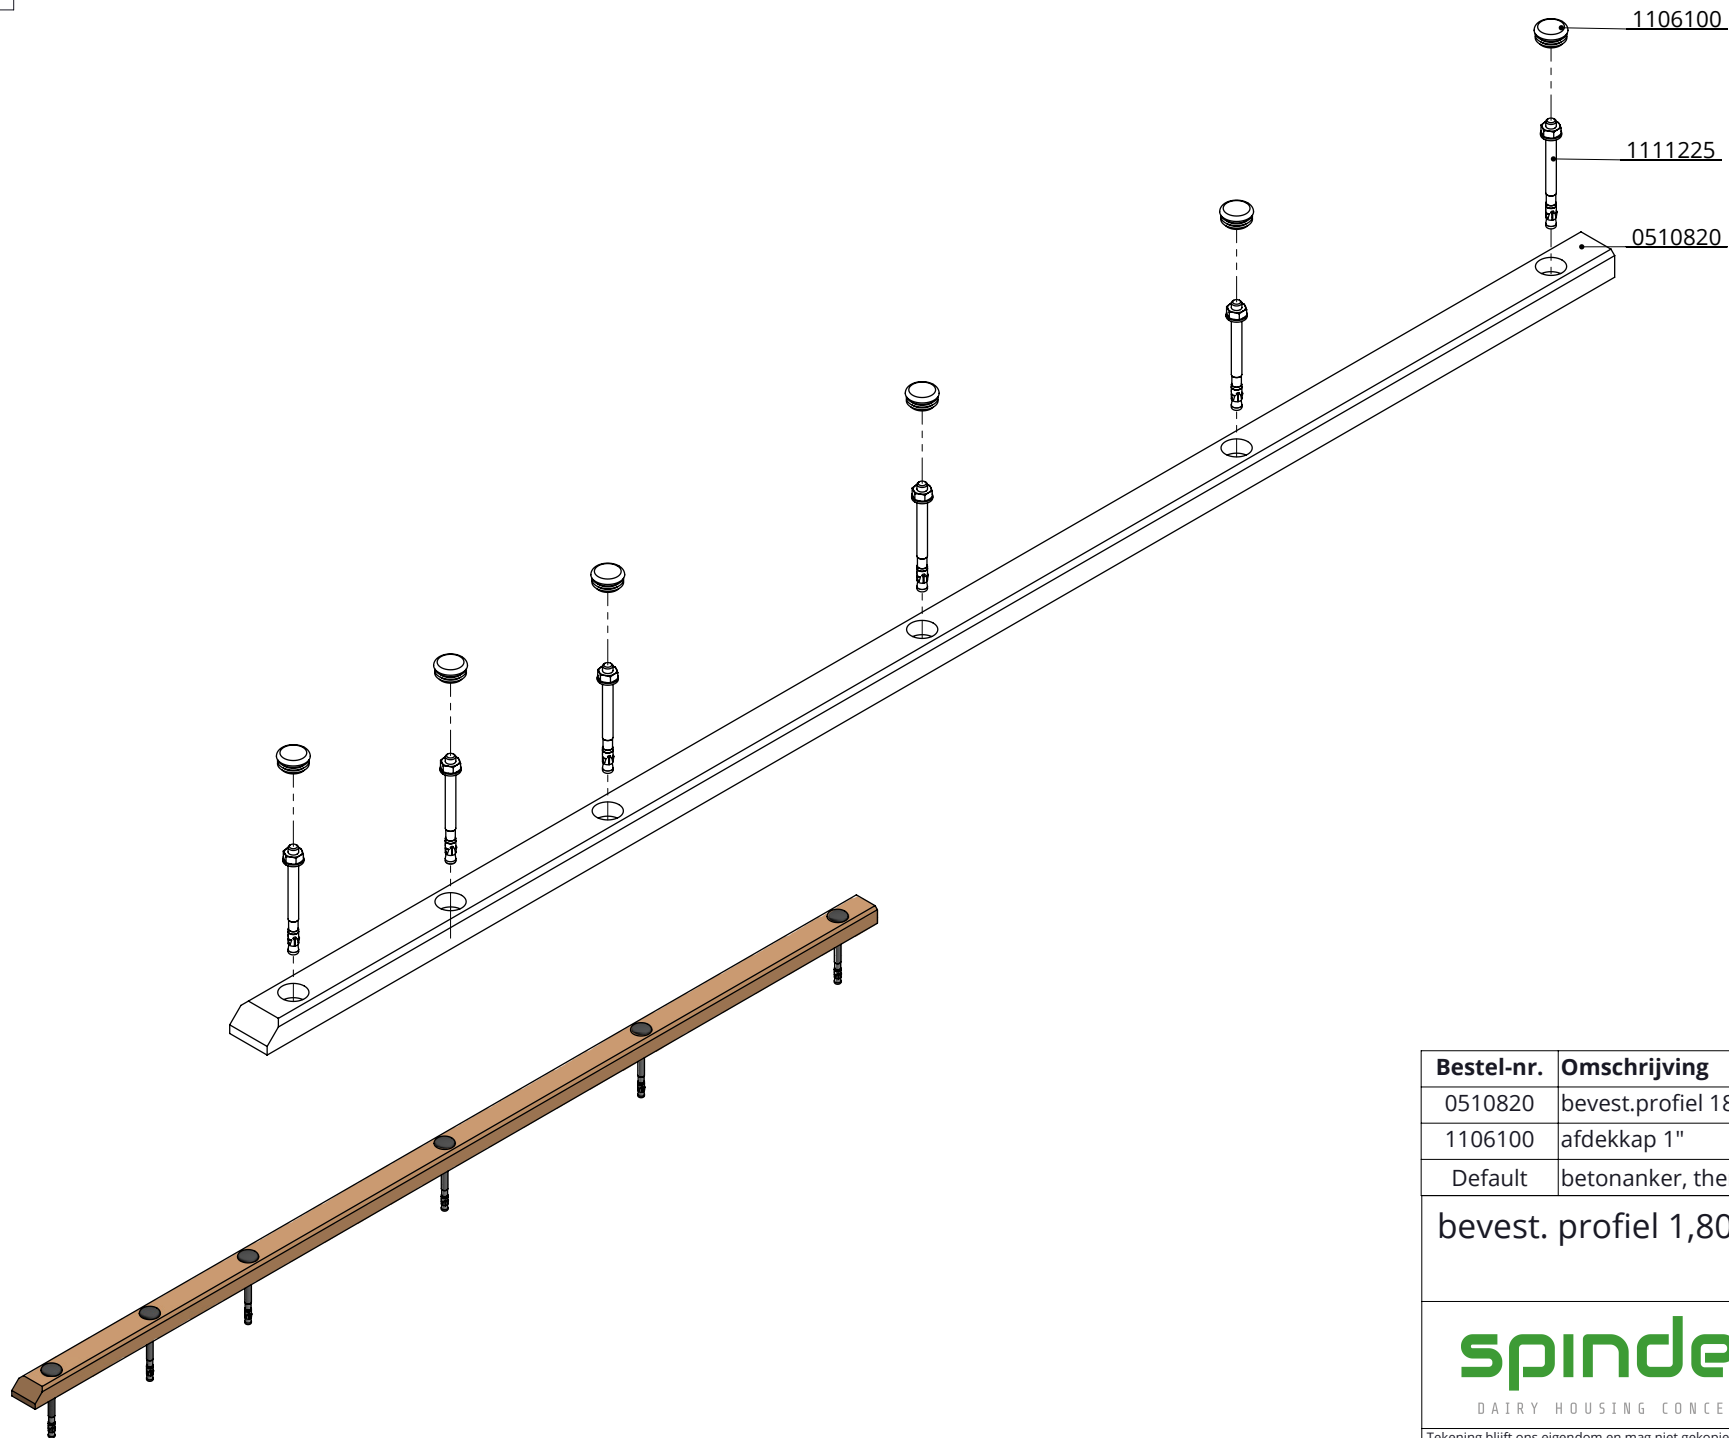

Bestel-nr.	Omschrijving	Aantal
0510820	bevest.profiel 180cm	1
1106100	afdekkap 1"	6
Default	betonanker, thermisch verzinkt - M10x126	6

bevest. profiel 1,80 m compl

**spinder**  
DAIRY HOUSING CONCEPTS

Nummer: 0510819-0