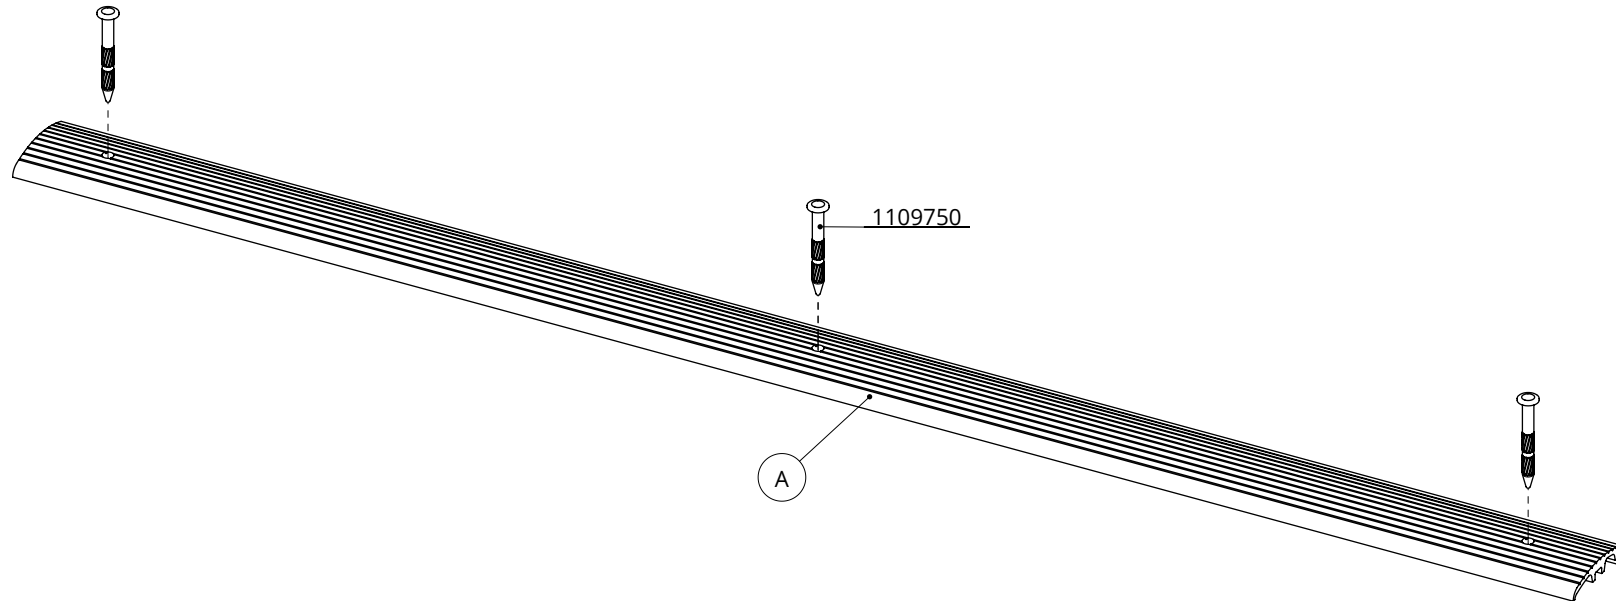

Bestel-nr.	Omschrijving	A
0510810	alu-bevest. prof. 1,00 m compl	0510811
0510812	alu-bevest. prof. 1,05 m compl	0510813
0510814	alu-bevest. prof. 1,10 m compl	0510815

Bestel-nr.	Omschrijving	Aantal
A	alu-bevest. prof.	1
1109750	regelnagel 6,5x60 mm	3

alu-bevest. prof. compl

spinder
DAIRY HOUSING CONCEPTS

Nummer:	051081x-O
Maateenheid:	mm
Datum:	18-4-2018

Tekening blijft ons eigendom en mag niet gekopieerd, aan derden getoond of op andere wijze worden gebruikt. Aan de gegevens op deze tekening kunnen geen rechten worden ontleend.