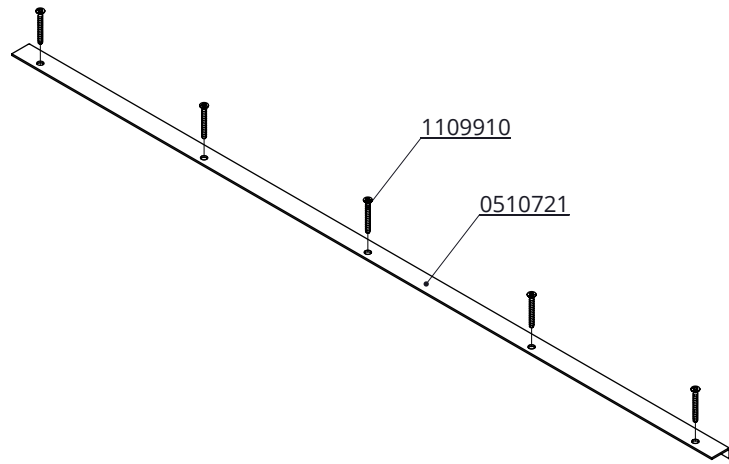

Bestel-nr.	Omschrijving	Aantal
0505902	kap afdichtingset voor FriesKo waterbed	1
0505903	moer afdichtset voor FriesKo waterbed	1
0505904	bout afdichtset voor FriesKo waterbed	1

afdichtset voor FriesKo waterbed

**spinder**  
DAIRY HOUSING CONCEPTS

Nummer: 0505900-O

Maateenheid: mm

Datum: 9-12-2015

Tekening blijft ons eigendom en mag niet gekopieerd, aan derden getoond of op andere wijze worden gebruikt. Aan de gegevens op deze tekening kunnen geen rechten worden ontleend.