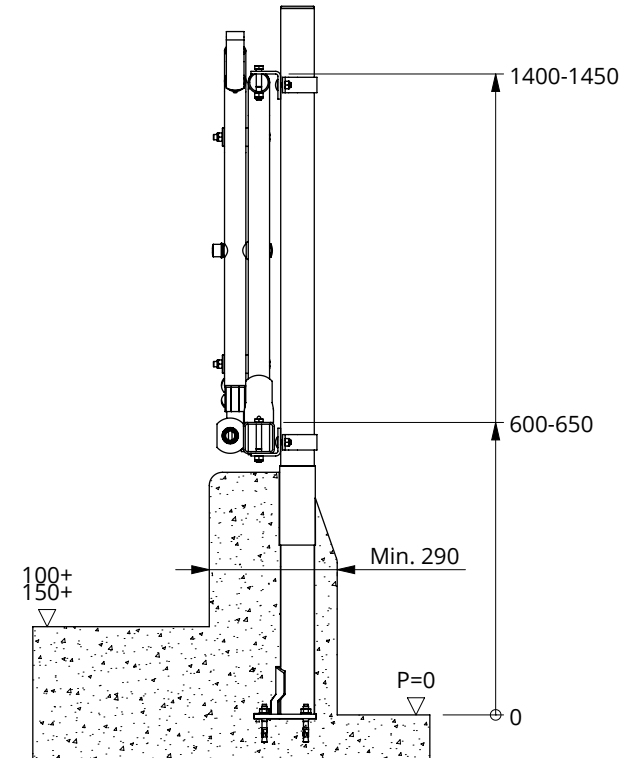

Bestel-nr.	Omschrijving	A
0230200	veiligheidsvoerhek zweeds 70/86x145 2vp	0230205
0230300	veiligheidsvoerhek zweeds 70/86x215 3vp	0230305
0230400	veiligheidsvoerhek zweeds 70/86x285 4vp	0230405
0230500	veiligheidsvoerhek zweeds 70/86x355 5vp	0230505

voor middenbevestiging draadbeugel gebruiken

Bestel-nr.	Omschrijving	Aantal
0457251	draadbeugel M10/2,5"x105 verz	2
8310100	sluitring M10 (10x21x2)	4
8210500	zelfb.nyloc moer M10 verz.	4

Bestel-nr.	Omschrijving	Aantal
7108050	zesk.bout M8x50 8.8 verz	1
7112070	zesk.bout M12x70 8.8 verz	2
7112090	zesk.bout M12x90 8.8 verz	2
8208500	zelfb. nyloc moer M8 verz.	1
8212500	zelfb.nyloc moer M12 verz.	4
A	samenst.veiligheidsvh zweeds	1

veiligheidsvoerhek zweeds

**spinder**  
DAIRY HOUSING CONCEPTS

Nummer: 0230xxx-O

Maateenheid: mm

Datum: 18-5-2018

Tekening blijft ons eigendom en mag niet gekopieerd, aan derden getoond of op andere wijze worden gebruikt. Aan de gegevens op deze tekening kunnen geen rechten worden ontleend.

montage veiligheidsvoerhek Rubos

Nummer:	0230xxx-A
Maateenheid:	mm
Datum:	2-5-2016

Tekening blijft ons eigendom en mag niet gekopieerd, aan derden getoond of op andere wijze worden gebruikt. Aan de gegevens op deze tekening kunnen geen rechten worden ontleend.