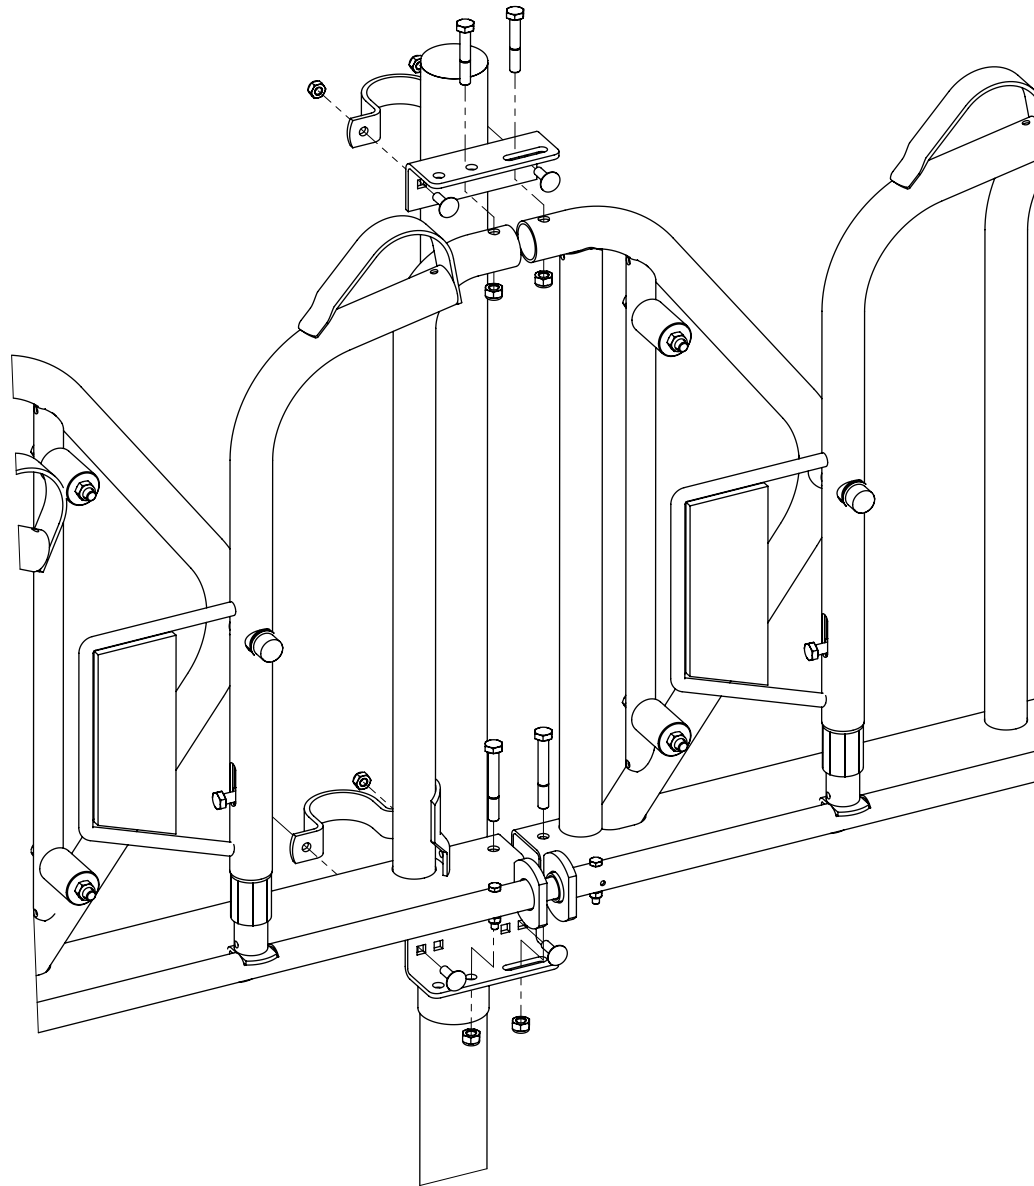

voor middenbevestiging draadbeugel gebruiken

Bestel-nr.	Omschrijving	Aantal
0457251	draadbeugel M10/2,5"x105 verz	2
8310100	sluitring M10 (10x21x2)	4
8210500	zelfb.nyloc moer M10 verz.	4

Bestel-nr.	Omschrijving	Aantal
7108050	zesk.bout M8x50 8.8 verz	1
7112070	zesk.bout M12x70 8.8 verz	2
7112090	zesk.bout M12x90 8.8 verz	2
8208500	zelfb. nyloc moer M8 verz.	1
8212500	zelfb.nyloc moer M12 verz.	4
A	samenst.veiligheidsvh zweeds	1

veiligheidsvoerhek zweeds

**spinder**  
DAIRY HOUSING CONCEPTS

Nummer: 0230xxx-O

Maateenheid: mm

Datum: 18-5-2018

Tekening blijft ons eigendom en mag niet gekopieerd, aan derden getoond of op andere wijze worden gebruikt. Aan de gegevens op deze tekening kunnen geen rechten worden ontleend.

montage veiligheidsvoerhek Rubos

Nummer:	0230xxx-A
Maateenheid:	mm
Datum:	2-5-2016

Tekening blijft ons eigendom en mag niet gekopieerd, aan derden getoond of op andere wijze worden gebruikt. Aan de gegevens op deze tekening kunnen geen rechten worden ontleend.