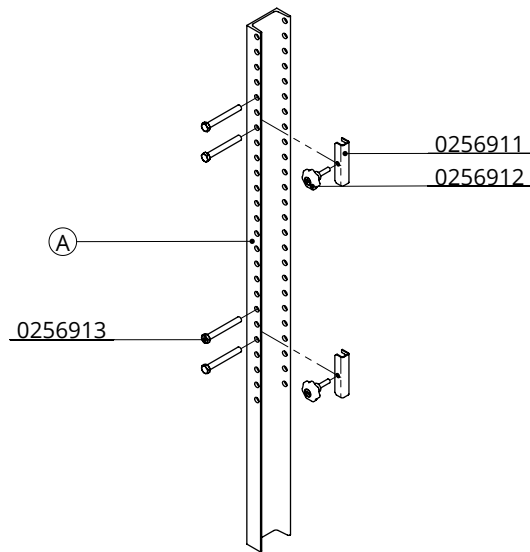

0256165

0256150

0256175

0256155

Bestel-nr.	Omschrijving	A
0256165	staander he120a, L=180 cm kpl	0256166
0256150	staander he120a, L=140 cm, opbouw kpl	0256151
0256175	staander un120, L=180 cm kpl	0256176
0256155	staander un120, L=140 cm, opbouw kpl	0256156

0256165 & 0256150

Bestel-nr.	Omschrijving	Aantal
A	staander he120a	1
0256913	pen r16x130/8.8 v.snelsluit. he120a	8
0256911	u-klemstuk voor snelsluiting he120a	4
0256912	sterknop M12x47 v.snelsluit. he120a	4
7112100	zesk.bout M12x100 8.8 vez	2
8212500	zelfb.nyloc moer M12 verz.	2

0256175 & 0256155

Bestel-nr.	Omschrijving	Aantal
A	staander un120	1
0256911	u-klemstuk voor snelsluiting he120a	2
0256912	sterknop M12x47 v.snelsluit. he120a	2
0256913	pen r16x130/8.8 v.snelsluit. he120a	4

Bestel-nr.	Omschrijving	Aantal
0256186	he120a, L=180 cm m.drinkbakplaat	1
0256911	u-klemstuk voor snelsluiting he120a	4
0256912	sterknop M12x47 v.snelsluit. he120a	4
0256913	pen r16x130/8.8 v.snelsluit. he120a	8
7112040	zesk.bout M12x40 8.8 verz	4
7112090	zesk.bout m12x90 8.8 verz	2
8212100	zesk.moer M12 verz.	6