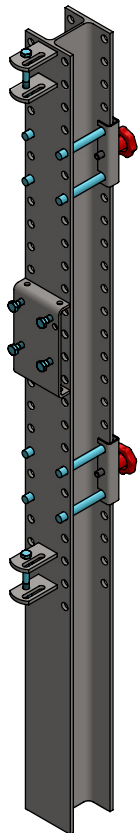

0256165

0256150

0256175

0256155

Bestel-nr.	Omschrijving	A
0256165	staander he120a, L=180 cm kpl	0256166
0256150	staander he120a, L=140 cm, opbouw kpl	0256151
0256175	staander un120, L=180 cm kpl	0256176
0256155	staander un120, L=140 cm, opbouw kpl	0256156

0256165 & 0256150

Bestel-nr.	Omschrijving	Aantal
A	staander he120a	1
0256913	pen r16x130/8.8 v.snelsluit. he120a	8
0256911	u-klemstuk voor snelsluiting he120a	4
0256912	sterknop M12x47 v.snelsluit. he120a	4
7112100	zesk.bout M12x100 8.8 vez	2
8212500	zelfb.nyloc moer M12 verz.	2

0256175 & 0256155

Bestel-nr.	Omschrijving	Aantal
A	staander un120	1
0256911	u-klemstuk voor snelsluiting he120a	2
0256912	sterknop M12x47 v.snelsluit. he120a	2
0256913	pen r16x130/8.8 v.snelsluit. he120a	4

Bestel-nr.	Omschrijving	Aantal
0256186	he120a, L=180 cm m.drinkbakplaat	1
0256911	u-klemstuk voor snelsluiting he120a	4
0256912	sterknop M12x47 v.snelsluit. he120a	4
0256913	pen r16x130/8.8 v.snelsluit. he120a	8
7112040	zesk.bout M12x40 8.8 verz	4
7112090	zesk.bout m12x90 8.8 verz	2
8212100	zesk.moer M12 verz.	6