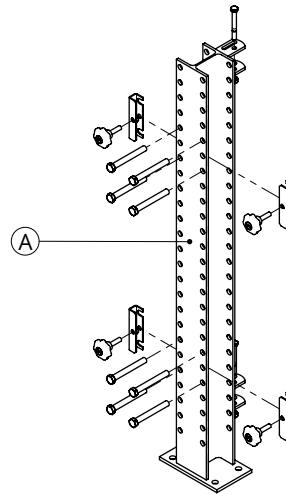

0256165

0256150

0256175

0256155

Bestel-nr.	Omschrijving	A
0256165	staander he120a, L=180 cm kpl	0256166
0256150	staander he120a, L=140 cm, opbouw kpl	0256151
0256175	staander un120, L=180 cm kpl	0256176
0256155	staander un120, L=140 cm, opbouw kpl	0256156

0256165 & 0256150

Bestel-nr.	Omschrijving	Aantal
A	staander he120a	1
0256913	pen r16x130/8.8 v.snelsluit. he120a	8
0256911	u-klemstuk voor snelsluiting he120a	4
0256912	sterknop M12x47 v.snelsluit. he120a	4
7112100	zesk.bout M12x100 8.8 vez	2
8212500	zelfb.nyloc moer M12 verz.	2

0256175 & 0256155

Bestel-nr.	Omschrijving	Aantal
A	staander un120	1
0256911	u-klemstuk voor snelsluiting he120a	2
0256912	sterknop M12x47 v.snelsluit. he120a	2
0256913	pen r16x130/8.8 v.snelsluit. he120a	4

Bestel-nr.	Omschrijving	Aantal
0256186	he120a, L=180 cm m.drinkbakplaat	1
0256911	u-klemstuk voor snelsluiting he120a	4
0256912	sterknop M12x47 v.snelsluit. he120a	4
0256913	pen r16x130/8.8 v.snelsluit. he120a	8
7112040	zesk.bout M12x40 8.8 verz	4
7112090	zesk.bout m12x90 8.8 verz	2
8212100	zesk.moer M12 verz.	6