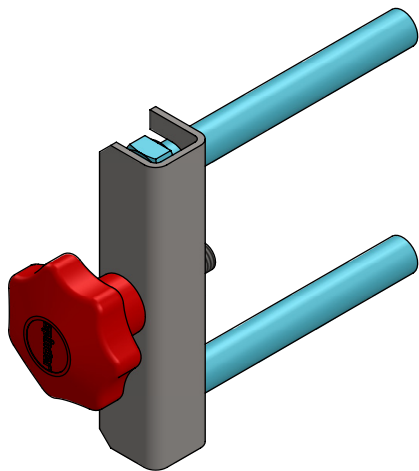

Bestel-nr.	Omschrijving	Aantal
0256186	he120a, L=180 cm m.drinkbakplaat	1
0256911	u-klemstuk voor snelsluiting he120a	4
0256912	sterknop M12x47 v.snelsluit. he120a	4
0256913	pen r16x130/8.8 v.snelsluit. he120a	8
7112040	zesk.bout M12x40 8.8 verz	4
7112090	zesk.bout m12x90 8.8 verz	2
8212100	zesk.moer M12 verz.	6

he120a, L=180 cm m.drinkbakplaat kpl

spinder
DAIRY HOUSING CONCEPTS

Nummer: 0256185-O

Maateenheid: mm

Datum: 18-11-2015

Tekening blijft ons eigendom en mag niet gekopieerd, aan derden getoond of op andere wijze worden gebruikt. Aan de gegevens op deze tekening kunnen geen rechten worden ontleend.

Bestel-nr.	Omschrijving	Aantal
0256911	u-klemstuk voor snelsluiting he120a	1
0256912	sterknop M12x47 v.snelsluit. he120a	1
0256913	pen r16x130/8.8 v.snelsluit. he120a	2

snelsluiting voor he120a

spinder
DAIRY HOUSING CONCEPTS