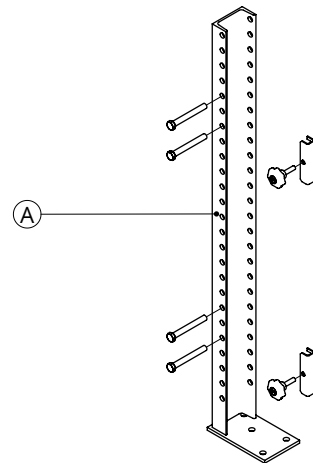

0256165

0256150

0256175

0256155

Bestel-nr.	Omschrijving	A
0256165	staander he120a, L=180 cm kpl	0256166
0256150	staander he120a, L=140 cm, opbouw kpl	0256151
0256175	staander un120, L=180 cm kpl	0256176
0256155	staander un120, L=140 cm, opbouw kpl	0256156

0256165 & 0256150

Bestel-nr.	Omschrijving	Aantal
A	staander he120a	1
0256913	pen r16x130/8.8 v.snelsluit. he120a	8
0256911	u-klemstuk voor snelsluiting he120a	4
0256912	sterknop M12x47 v.snelsluit. he120a	4
7112100	zesk.bout M12x100 8.8 vez	2
8212500	zelfb.nyloc moer M12 verz.	2

0256175 & 0256155

Bestel-nr.	Omschrijving	Aantal
A	staander un120	1
0256911	u-klemstuk voor snelsluiting he120a	2
0256912	sterknop M12x47 v.snelsluit. he120a	2
0256913	pen r16x130/8.8 v.snelsluit. he120a	4

Bestel-nr.	Omschrijving	Aantal
0256186	he120a, L=180 cm m.drinkbakplaat	1
0256911	u-klemstuk voor snelsluiting he120a	4
0256912	sterknop M12x47 v.snelsluit. he120a	4
0256913	pen r16x130/8.8 v.snelsluit. he120a	8
7112040	zesk.bout M12x40 8.8 verz	4
7112090	zesk.bout m12x90 8.8 verz	2
8212100	zesk.moer M12 verz.	6