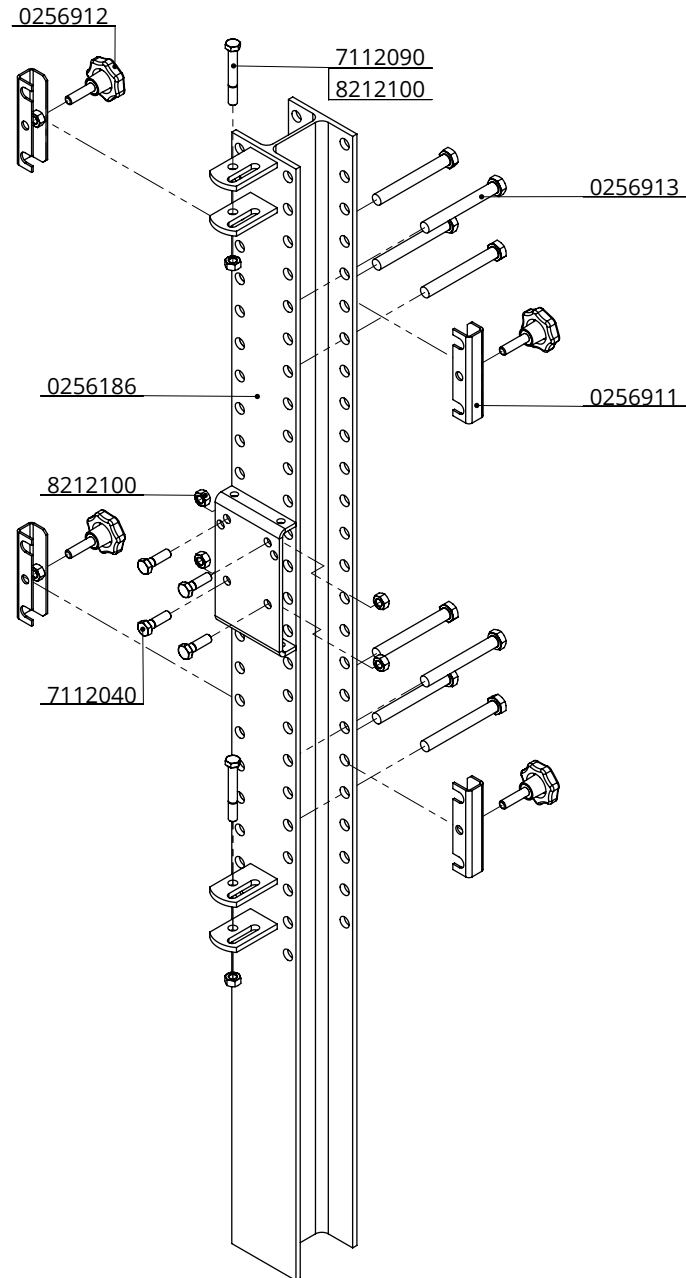

0256165 & 0256150

Bestel-nr.	Omschrijving	Aantal
A	staander he120a	1
0256913	pen r16x130/8.8 v.snelsluit. he120a	8
0256911	u-klemstuk voor snelsluiting he120a	4
0256912	sterknop M12x47 v.snelsluit. he120a	4
7112100	zesk.bout M12x100 8.8 vez	2
8212500	zelfb.nyloc moer M12 verz.	2

0256175 & 0256155

Bestel-nr.	Omschrijving	Aantal
A	staander un120	1
0256911	u-klemstuk voor snelsluiting he120a	2
0256912	sterknop M12x47 v.snelsluit. he120a	2
0256913	pen r16x130/8.8 v.snelsluit. he120a	4

staander he120a & un120

spinder

DAIRY HOUSING CONCEPTS

Nummer: 02561xx-O

Maateenheid: mm

Datum: 8-3-2018

Tekening blijft ons eigendom en mag niet gekopieerd, aan derden getoond of op andere wijze worden gebruikt. Aan de gegevens op deze tekening kunnen geen rechten worden ontleend.

Bestel-nr.	Omschrijving	Aantal
0256186	he120a, L=180 cm m.drinkbakplaat	1
0256911	u-klemstuk voor snelsluiting he120a	4
0256912	sterknop M12x47 v.snelsluit. he120a	4
0256913	pen r16x130/8.8 v.snelsluit. he120a	8
7112040	zesk.bout M12x40 8.8 verz	4
7112090	zesk.bout m12x90 8.8 verz	2
8212100	zesk.moer M12 verz.	6