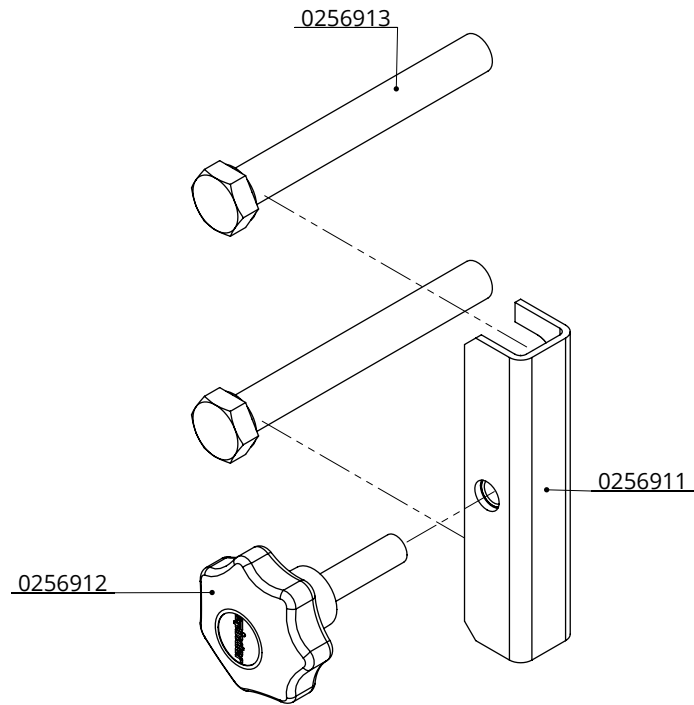

Bestel-nr.	Omschrijving	Aantal
0256186	he120a, L=180 cm m.drinkbakplaat	1
0256911	u-klemstuk voor snelsluiting he120a	4
0256912	sterknop M12x47 v.snelsluit. he120a	4
0256913	pen r16x130/8.8 v.snelsluit. he120a	8
7112040	zesk.bout M12x40 8.8 verz	4
7112090	zesk.bout m12x90 8.8 verz	2
8212100	zesk.moer M12 verz.	6

he120a, L=180 cm m.drinkbakplaat kpl

spinder
DAIRY HOUSING CONCEPTS

Nummer: 0256185-O

Maateenheid: mm

Datum: 18-11-2015

Tekening blijft ons eigendom en mag niet gekopieerd, aan derden getoond of op andere wijze worden gebruikt. Aan de gegevens op deze tekening kunnen geen rechten worden ontleend.

Bestel-nr.	Omschrijving	Aantal
0256911	u-klemstuk voor snelsluiting he120a	1
0256912	sterknop M12x47 v.snelsluit. he120a	1
0256913	pen r16x130/8.8 v.snelsluit. he120a	2

snelsluiting voor he120a

spinder
DAIRY HOUSING CONCEPTS

Nummer: 0256910-O

Maateenheid: mm

Datum: 18-11-2015

Tekening blijft ons eigendom en mag niet gekopieerd, aan derden getoond of op andere wijze worden gebruikt. Aan de gegevens op deze tekening kunnen geen rechten worden ontleend.