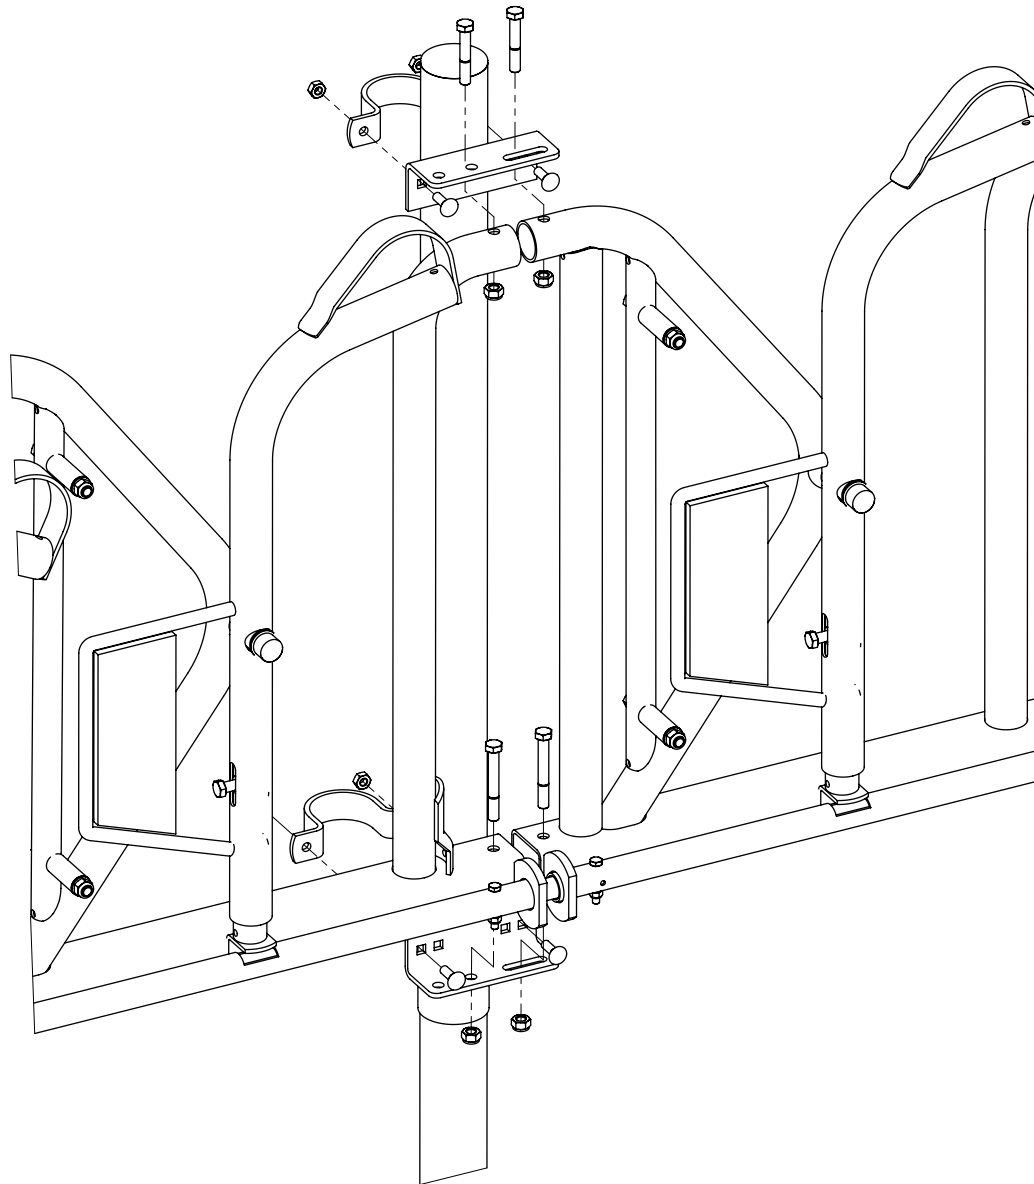

voor middenbevestiging draadbeugel gebruiken

Bestel-nr.	Omschrijving	Aantal
0457251	draadbeugel M10/2,5"x105 verz	2
8310100	sluitring M10 (10x21x2)	4
8210500	zelfb.nyloc moer M10 verz.	4

Bestel-nr.	Omschrijving	Aantal
A	samenst.veiligheidsvh zweeds	1
7112070	zesk.bout M12x70 8.8 verz	2
7112090	zesk.bout m12x90 8.8 verz	2
8212500	zelfb.nyloc moer M12 verz.	4
7108050	zesk.bout M8x50 8.8 verz	1
8208500	zelfb. nyloc moer M8 verz.	1

veiligheidsvoerhek zweeds

spinder

DAIRY HOUSING CONCEPTS

Nummer: 0230xxx-O

Maateenheid: mm

Datum: 18-5-2018

Tekening blijft ons eigendom en mag niet gekopieerd, aan derden getoond of op andere wijze worden gebruikt. Aan de gegevens op deze tekening kunnen geen rechten worden ontleend.

montage veiligheidsvoerhek Rubos

Nummer:	0230-A
Maateenheid:	mm
Datum:	2-5-2016

Tekening blijft ons eigendom en mag niet gekopieerd, aan derden getoond of op andere wijze worden gebruikt. Aan de gegevens op deze tekening kunnen geen rechten worden ontleend.