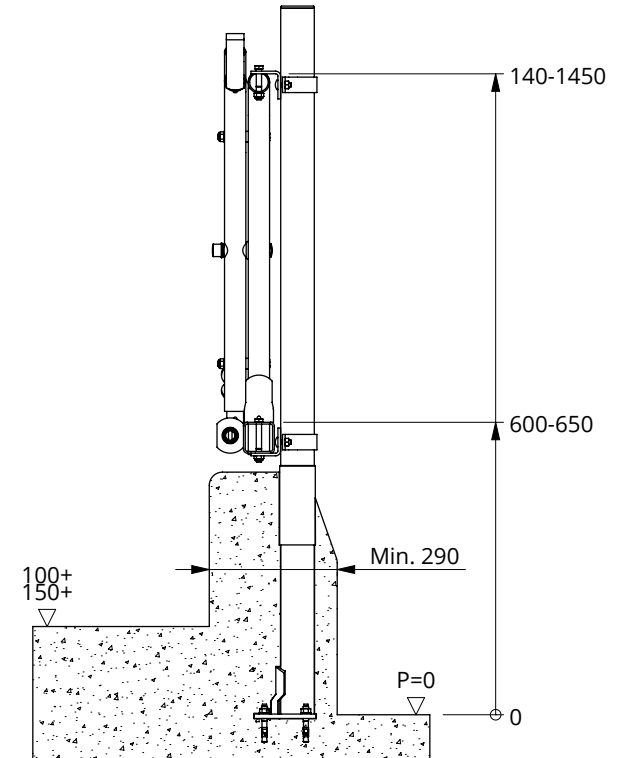

Bestel-nr.	Omschrijving	A
0230200	veiligheidsvoerhek zweeds 70/86x145 2vp	0230205
0230300	veiligheidsvoerhek zweeds 70/86x215 3vp	0230305
0230400	veiligheidsvoerhek zweeds 70/86x285 4vp	0230405
0230500	veiligheidsvoerhek zweeds 70/86x355 5vp	0230505

voor middenbevestiging draadbeugel gebruiken

Bestel-nr.	Omschrijving	Aantal
0457251	draadbeugel M10/2,5"x105 verz	2
8310100	sluitring M10 (10x21x2)	4
8210500	zelfb.nyloc moer M10 verz.	4

Bestel-nr.	Omschrijving	Aantal
A	samenst.veiligheidsvh zweeds	1
7112070	zesk.bout M12x70 8.8 verz	2
7112090	zesk.bout m12x90 8.8 verz	2
8212500	zelfb.nyloc moer M12 verz.	4
7108050	zesk.bout M8x50 8.8 verz	1
8208500	zelfb. nyloc moer M8 verz.	1

veiligheidsvoerhek zweeds

spinder

DAIRY HOUSING CONCEPTS

Nummer: 0230xxx-O

Maateenheid: mm

Datum: 18-5-2018

Tekening blijft ons eigendom en mag niet gekopieerd, aan derden getoond of op andere wijze worden gebruikt. Aan de gegevens op deze tekening kunnen geen rechten worden ontleend.

montage veiligheidsvoerhek Rubos

Nummer:	0230-A
Maateenheid:	mm
Datum:	2-5-2016

Tekening blijft ons eigendom en mag niet gekopieerd, aan derden getoond of op andere wijze worden gebruikt. Aan de gegevens op deze tekening kunnen geen rechten worden ontleend.