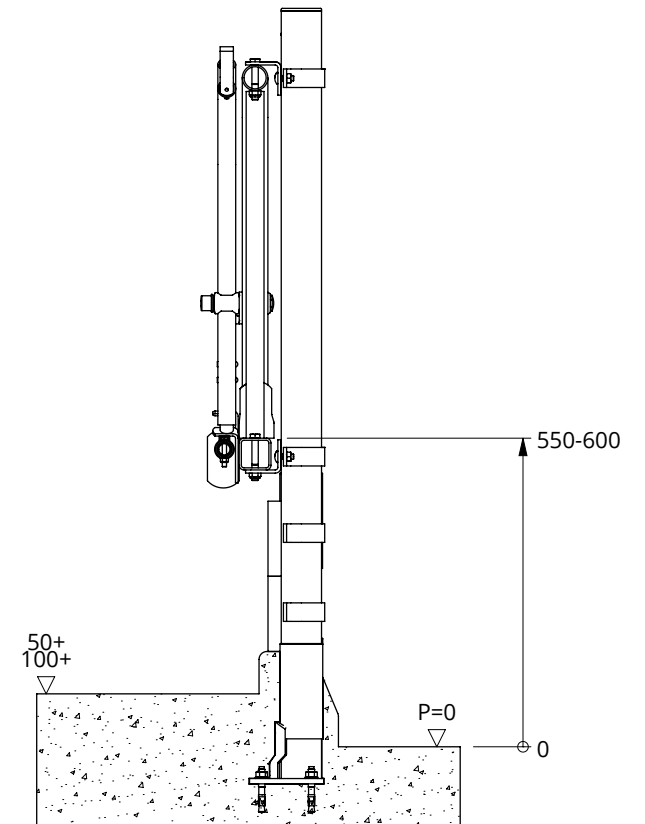

voerhek zweeds zelfsl VA

spinder
DAIRY HOUSING CONCEPTS

Nummer: 0235xxx-O

Maateenheid: mm

Datum: 22-5-2018

Tekening blijft ons eigendom en mag niet gekopieerd, aan derden getoond of op andere wijze worden gebruikt. Aan de gegevens op deze tekening kunnen geen rechten worden ontleend.

montage zweeds zelfsluitend voerhek
voor vaarzen

spinder
DAIRY HOUSING CONCEPTS

Nummer:	0235-A
Maateenheid:	mm
Datum:	2-5-2016

Tekening blijft ons eigendom en mag niet gekopieerd, aan derden getoond of op andere wijze worden gebruikt.
Aan de gegevens op deze tekening kunnen geen rechten worden ontleend.