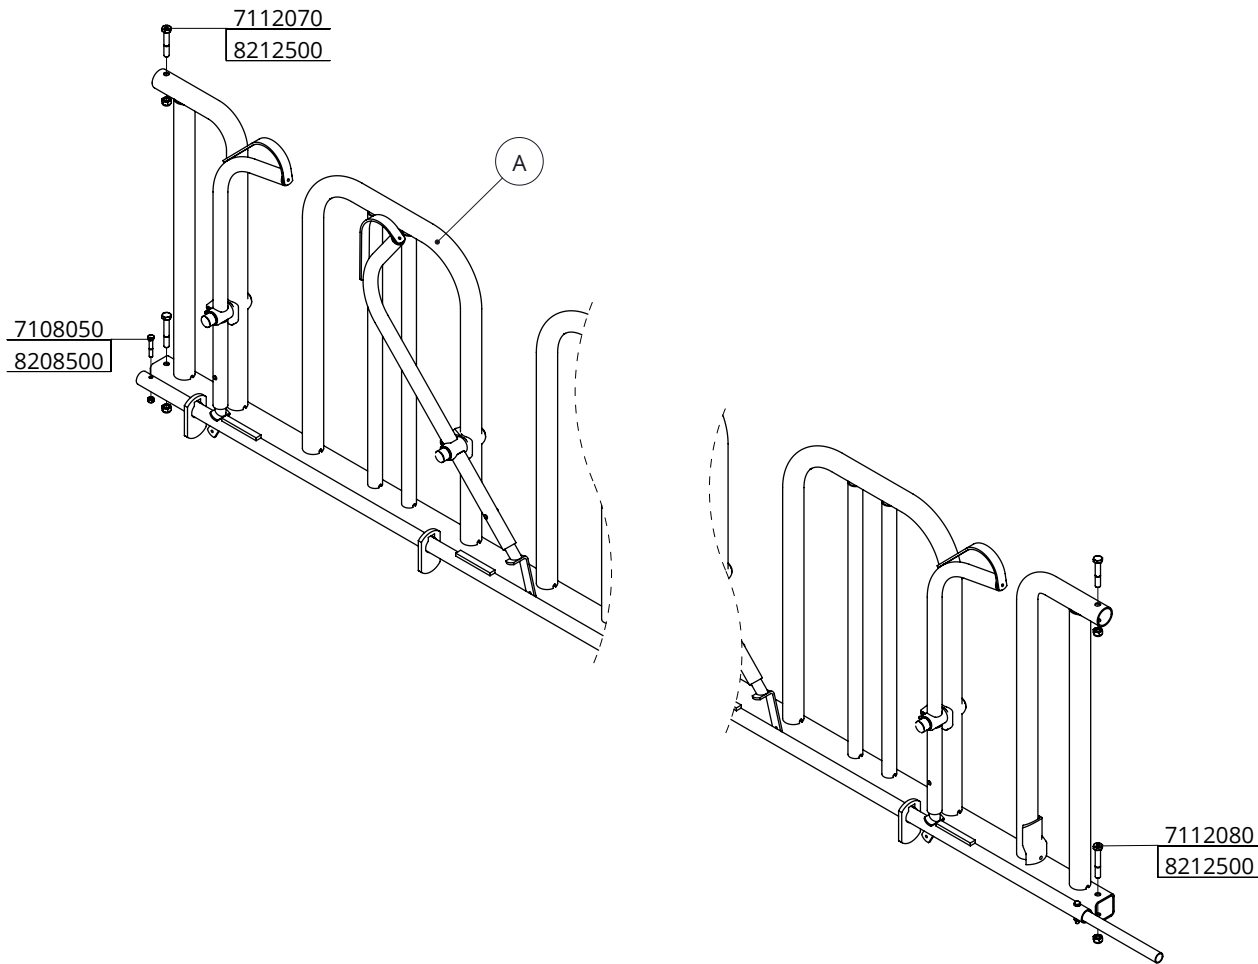

voerhek zweeds zelfsl GV

spinder

DAIRY HOUSING CONCEPTS

Nummer: 0232xxx-O

Maateenheid: mm

Datum: 18-5-2018

Tekening blijft ons eigendom en mag niet gekopieerd, aan derden getoond of op andere wijze worden gebruikt. Aan de gegevens op deze tekening kunnen geen rechten worden ontleend.

montage zweeds zelfsluitend voerhek
voor grootvee

spinder
DAIRY HOUSING CONCEPTS

Nummer:	0232-A
Maateenheid:	mm
Datum:	2-5-2016

Tekening blijft ons eigendom en mag niet gekopieerd, aan derden getoond of op andere wijze worden gebruikt.
Aan de gegevens op deze tekening kunnen geen rechten worden ontleend.