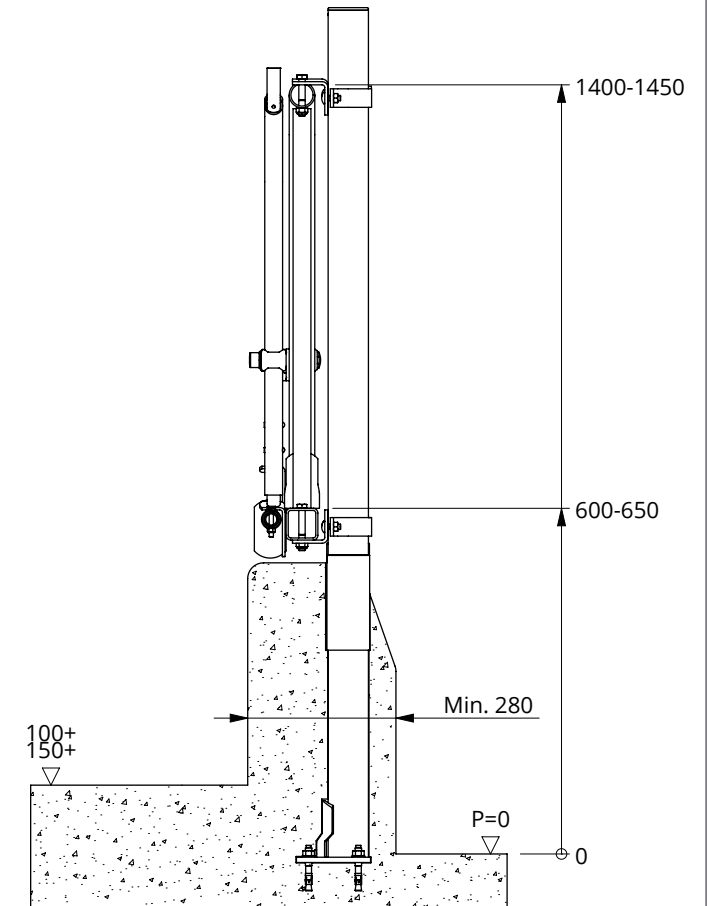

voerhek zweeds zelfsl GV

spinder

DAIRY HOUSING CONCEPTS

Nummer: 0233xxx-O

Maateenheid: mm

Datum: 18-5-2018

Tekening blijft ons eigendom en mag niet gekopieerd, aan derden getoond of op andere wijze worden gebruikt. Aan de gegevens op deze tekening kunnen geen rechten worden ontleend.

montage zweeds zelfsluitend voerhek
voor grootvee

spinder

DAIRY HOUSING CONCEPTS

Nummer: 0233-A

Maateenheid: mm

Datum: 2-5-2016

Tekening blijft ons eigendom en mag niet gekopieerd, aan derden getoond of op andere wijze worden gebruikt.
Aan de gegevens op deze tekening kunnen geen rechten worden ontleend.