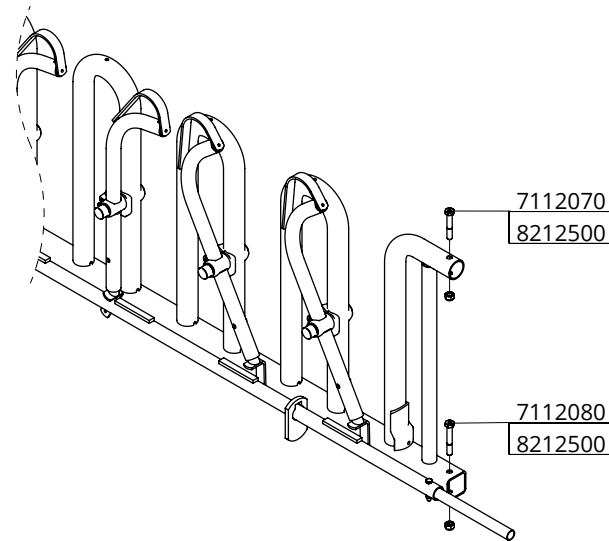

voerhek zweeds zelfsl JV

spinder

DAIRY HOUSING CONCEPTS

Nummer: 0236xxx-O

Maateenheid: mm

Datum: 22-5-2018

leeftijd	Maat A
6 tot 12 maanden	450-500
vanaf 12 maanden	500-550

montage zweeds zelfsluitend voerhek
voor jongvee

spinder
DAIRY HOUSING CONCEPTS

Nummer:	0236-A
Maateenheid:	mm
Datum:	3-5-2016

Tekening blijft ons eigendom en mag niet gekopieerd, aan derden getoond of op andere wijze worden gebruikt. Aan de gegevens op deze tekening kunnen geen rechten worden ontleend.