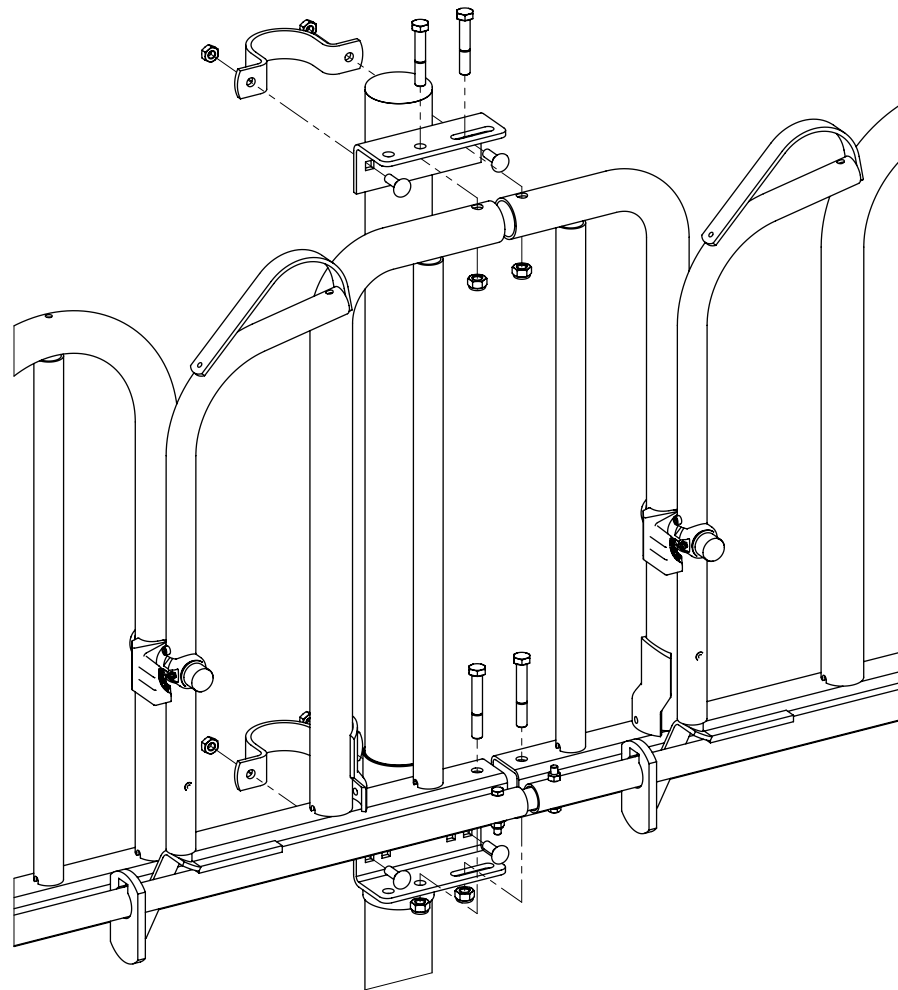

voerhek zweeds zelfsl VA

spinder
DAIRY HOUSING CONCEPTS

Nummer: 0235xxx-O

Maateenheid: mm

Datum: 22-5-2018

Tekening blijft ons eigendom en mag niet gekopieerd, aan derden getoond of op andere wijze worden gebruikt. Aan de gegevens op deze tekening kunnen geen rechten worden ontleend.

montage zweeds zelfsluitend voerhek
voor vaarzen

spinder
DAIRY HOUSING CONCEPTS

Nummer:	0235-A
Maateenheid:	mm
Datum:	2-5-2016

Tekening blijft ons eigendom en mag niet gekopieerd, aan derden getoond of op andere wijze worden gebruikt.
Aan de gegevens op deze tekening kunnen geen rechten worden ontleend.