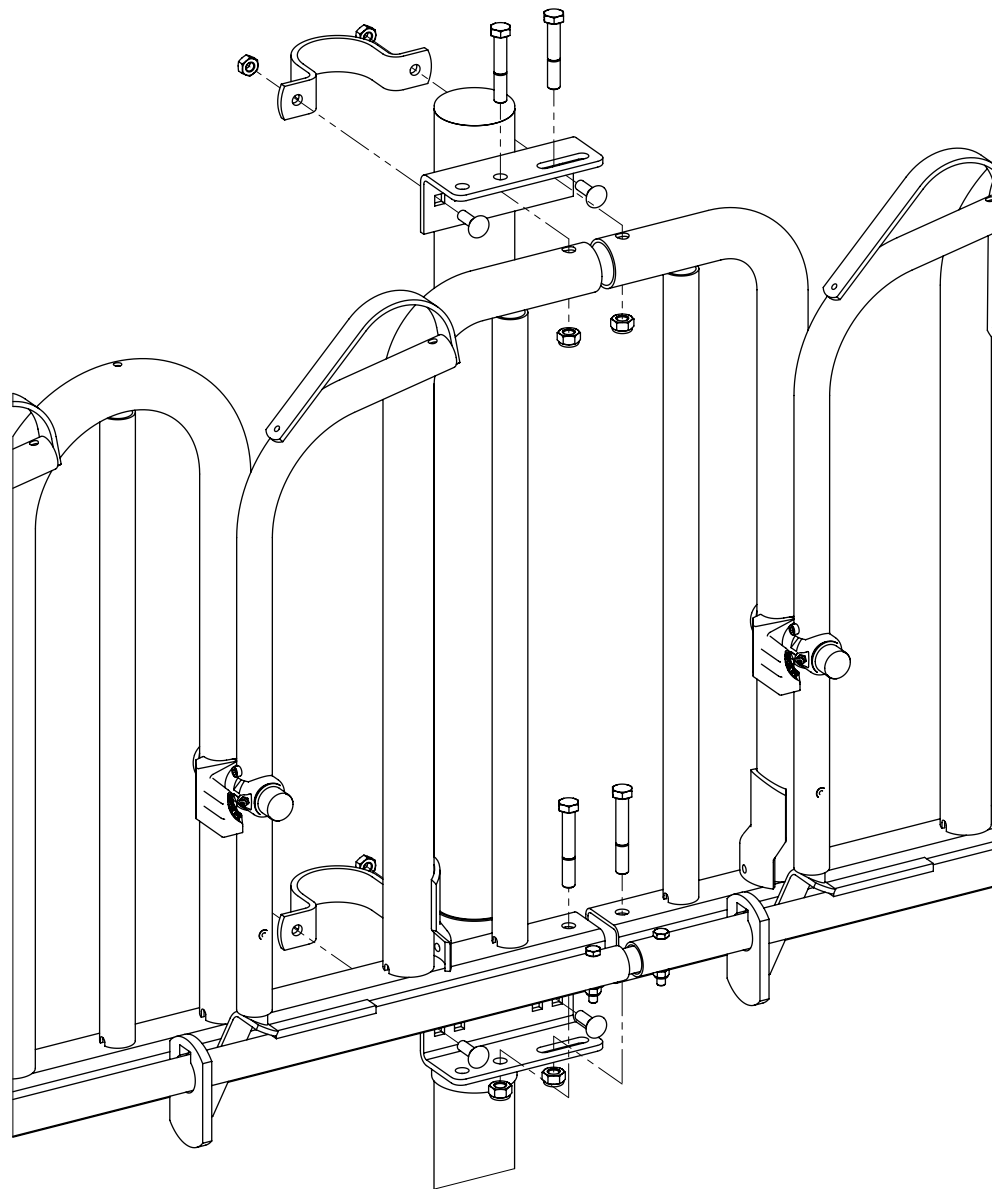

voerhek zweeds zelfsl JV

spinder

DAIRY HOUSING CONCEPTS

Nummer: 0236xxx-O

Maateenheid: mm

Datum: 22-5-2018

leeftijd	Maat A
6 tot 12 maanden	450-500
vanaf 12 maanden	500-550

montage zweeds zelfsluitend voerhek
voor jongvee

spinder
DAIRY HOUSING CONCEPTS

Nummer:	0236-A
Maateenheid:	mm
Datum:	3-5-2016

Tekening blijft ons eigendom en mag niet gekopieerd, aan derden getoond of op andere wijze worden gebruikt. Aan de gegevens op deze tekening kunnen geen rechten worden ontleend.