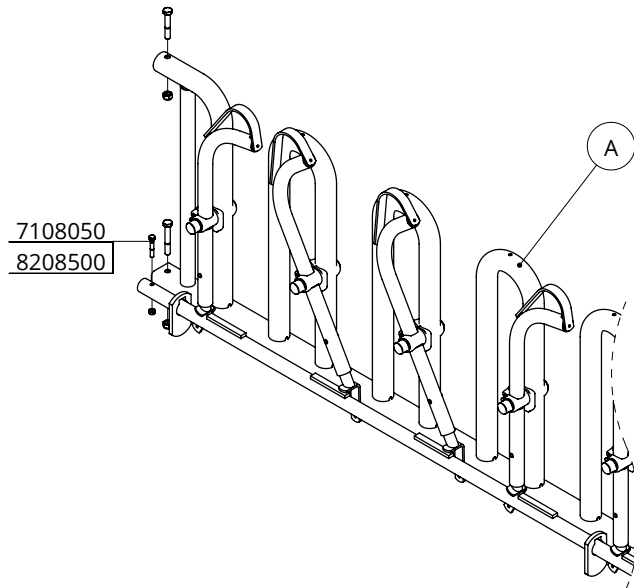

voerhek zweeds zelfsl JV

spinder

DAIRY HOUSING CONCEPTS

Nummer: 0236xxx-O

Maateenheid: mm

Datum: 22-5-2018

leeftijd	Maat A
6 tot 12 maanden	450-500
vanaf 12 maanden	500-550

montage zweeds zelfsluitend voerhek
voor jongvee

spinder
DAIRY HOUSING CONCEPTS

Nummer:	0236-A
Maateenheid:	mm
Datum:	3-5-2016

Tekening blijft ons eigendom en mag niet gekopieerd, aan derden getoond of op andere wijze worden gebruikt. Aan de gegevens op deze tekening kunnen geen rechten worden ontleend.