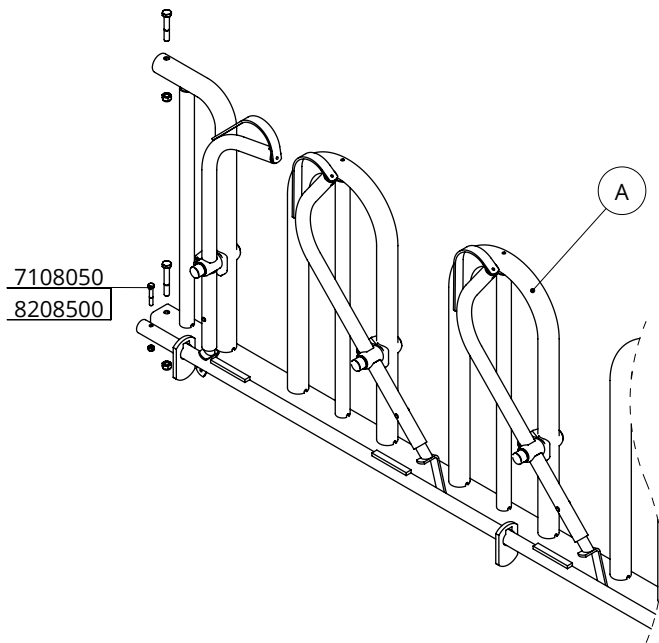

montage zweeds zelfsluitend voerhek
voor grootvee

spinder

DAIRY HOUSING CONCEPTS

Nummer: 0233-A

Maateenheid: mm

Datum: 2-5-2016

Tekening blijft ons eigendom en mag niet gekopieerd, aan derden getoond of op andere wijze worden gebruikt.
Aan de gegevens op deze tekening kunnen geen rechten worden ontleend.