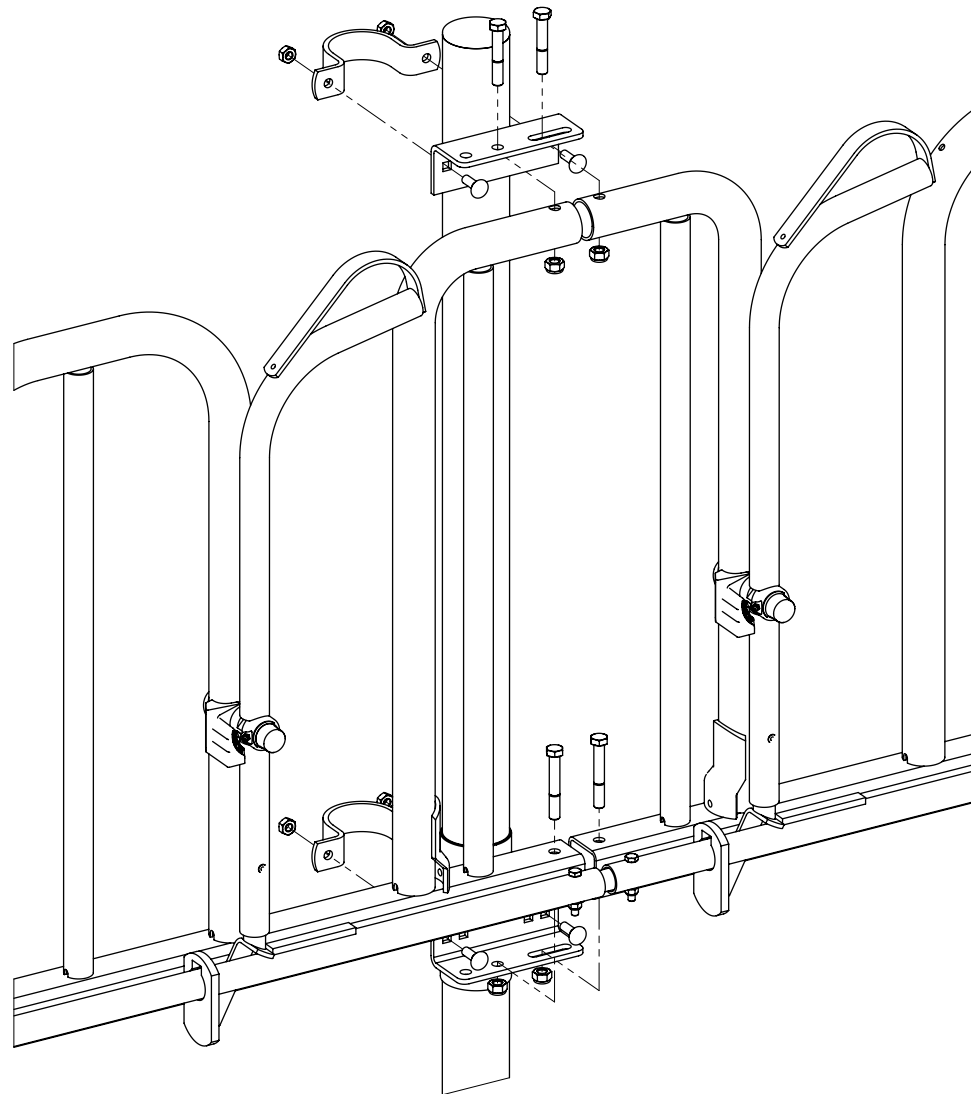

montage zweeds zelfsluitend voerhek
voor grootvee

spinder
DAIRY HOUSING CONCEPTS

Nummer:	0232-A
Maateenheid:	mm
Datum:	2-5-2016

Tekening blijft ons eigendom en mag niet gekopieerd, aan derden getoond of op andere wijze worden gebruikt.
Aan de gegevens op deze tekening kunnen geen rechten worden ontleend.