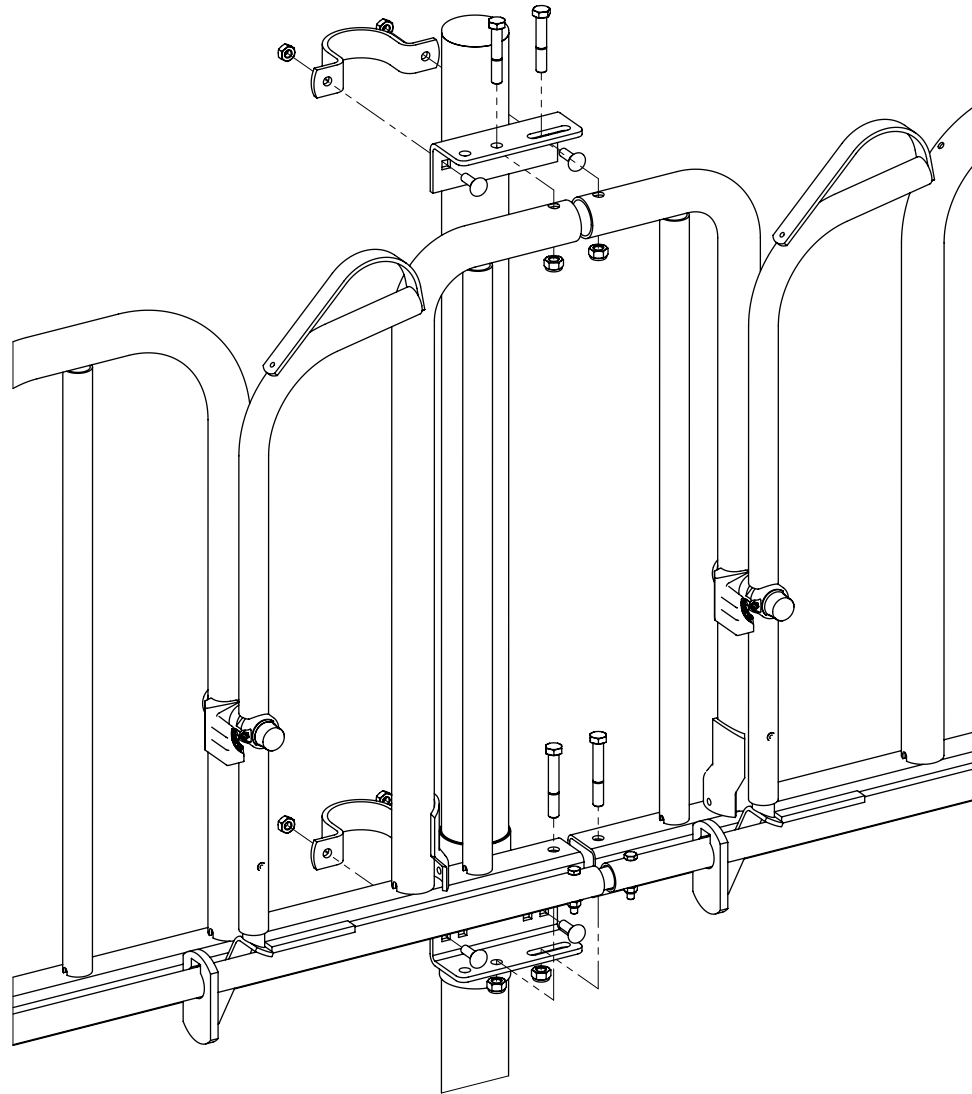

montage zweeds zelfsluitend voerhek
voor grootvee

spinder

DAIRY HOUSING CONCEPTS

Nummer: 0233-A

Maateenheid: mm

Datum: 2-5-2016

Tekening blijft ons eigendom en mag niet gekopieerd, aan derden getoond of op andere wijze worden gebruikt.
Aan de gegevens op deze tekening kunnen geen rechten worden ontleend.