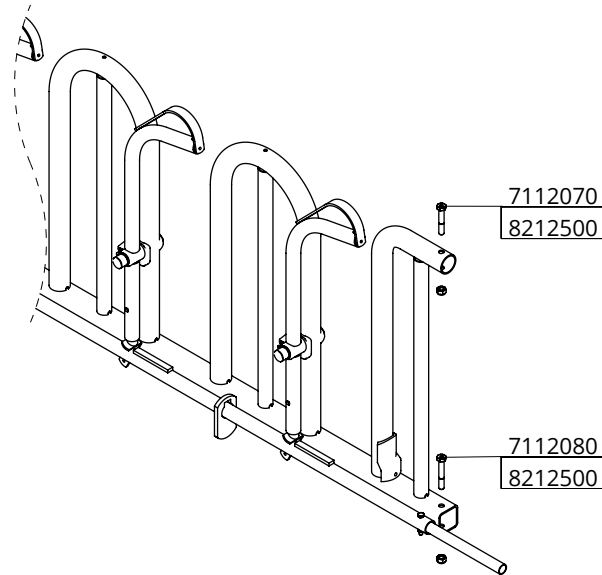

montage zweeds zelfsluitend voerhek
voor grootvee

spinder

DAIRY HOUSING CONCEPTS

Nummer: 0233-A

Maateenheid: mm

Datum: 2-5-2016

Tekening blijft ons eigendom en mag niet gekopieerd, aan derden getoond of op andere wijze worden gebruikt.
Aan de gegevens op deze tekening kunnen geen rechten worden ontleend.

Bestel-nr.	Omschrijving	A
0235100	voerhek zweeds zelfsl 55/76x118 VA	0235105
0235200	voerhek zweeds zelfsl 55/76x170 VA	0235205
0235300	voerhek zweeds zelfsl 55/76x222 VA	0235305
0235400	voerhek zweeds zelfsl 55/76x274 VA	0235405
0235500	voerhek zweeds zelfsl 55/76x325 VA	0235505