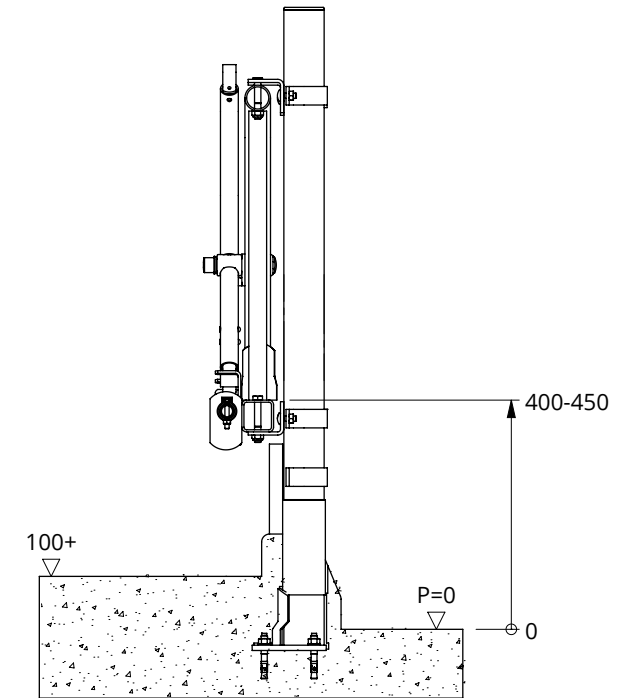

voerhek zweeds zelfsl KA

spinder
DAIRY HOUSING CONCEPTS

Nummer: 0238xxx-O

Maateenheid: mm

Datum: 22-5-2018

Tekening blijft ons eigendom en mag niet gekopieerd, aan derden getoond of op andere wijze worden gebruikt.
Aan de gegevens op deze tekening kunnen geen rechten worden ontleend.

montage zweeds zelfsluitend voerhek
voor kalveren

spinder
DAIRY HOUSING CONCEPTS

Nummer:	0238-A
Maateenheid:	mm
Datum:	3-5-2016

Tekening blijft ons eigendom en mag niet gekopieerd, aan derden getoond of op andere wijze worden gebruikt.
Aan de gegevens op deze tekening kunnen geen rechten worden ontleend.