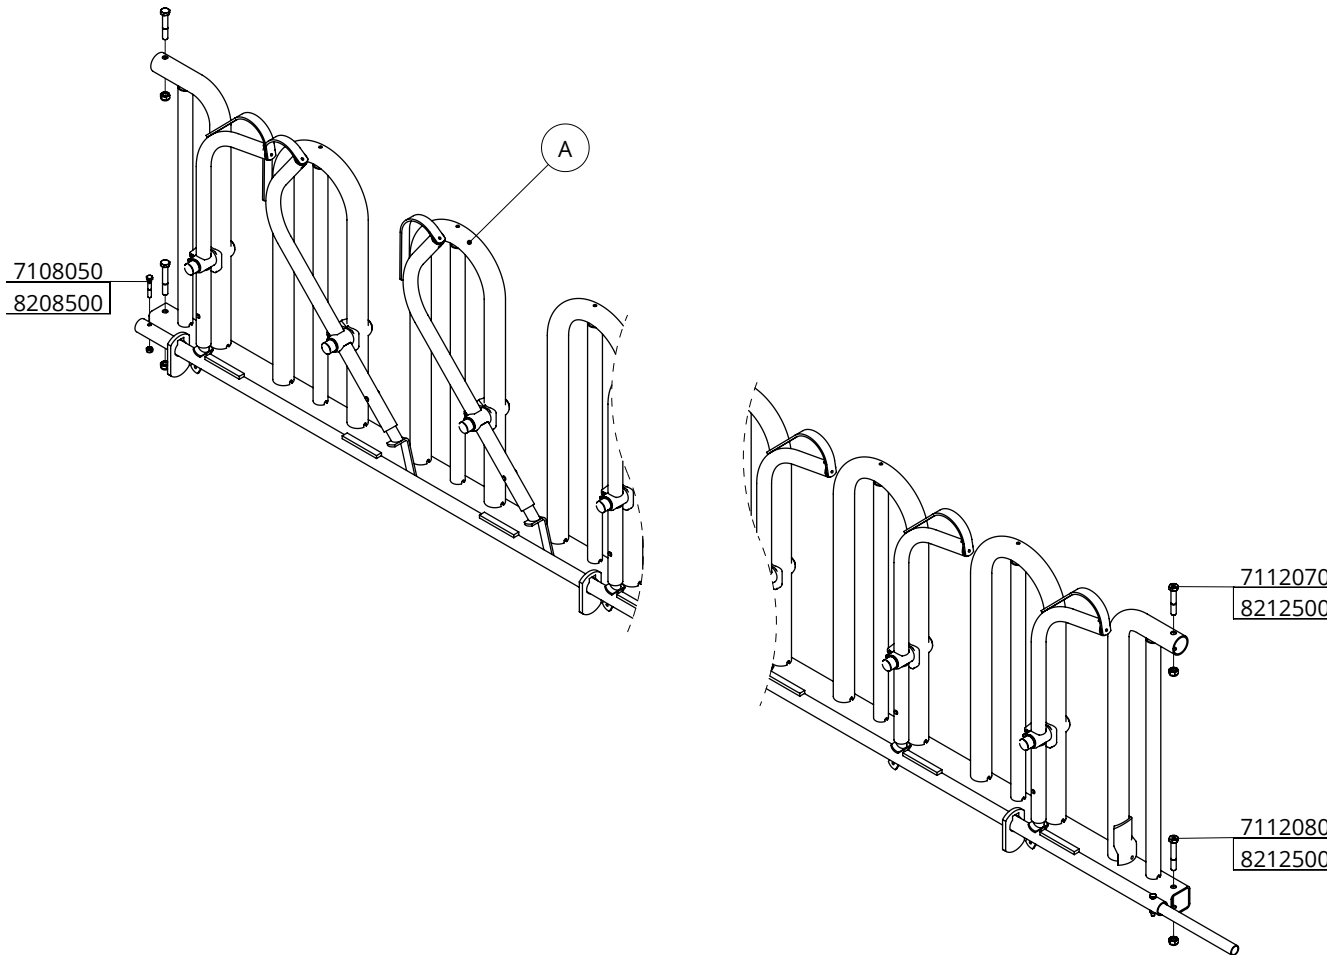

voerhek zweeds zelfsl VA

spinder
DAIRY HOUSING CONCEPTS

Nummer: 0235xxx-O

Maateenheid: mm

Datum: 22-5-2018

Tekening blijft ons eigendom en mag niet gekopieerd, aan derden getoond of op andere wijze worden gebruikt. Aan de gegevens op deze tekening kunnen geen rechten worden ontleend.

montage zweeds zelfsluitend voerhek
voor vaarzen

spinder
DAIRY HOUSING CONCEPTS

Nummer:	0235-A
Maateenheid:	mm
Datum:	2-5-2016

Tekening blijft ons eigendom en mag niet gekopieerd, aan derden getoond of op andere wijze worden gebruikt.
Aan de gegevens op deze tekening kunnen geen rechten worden ontleend.