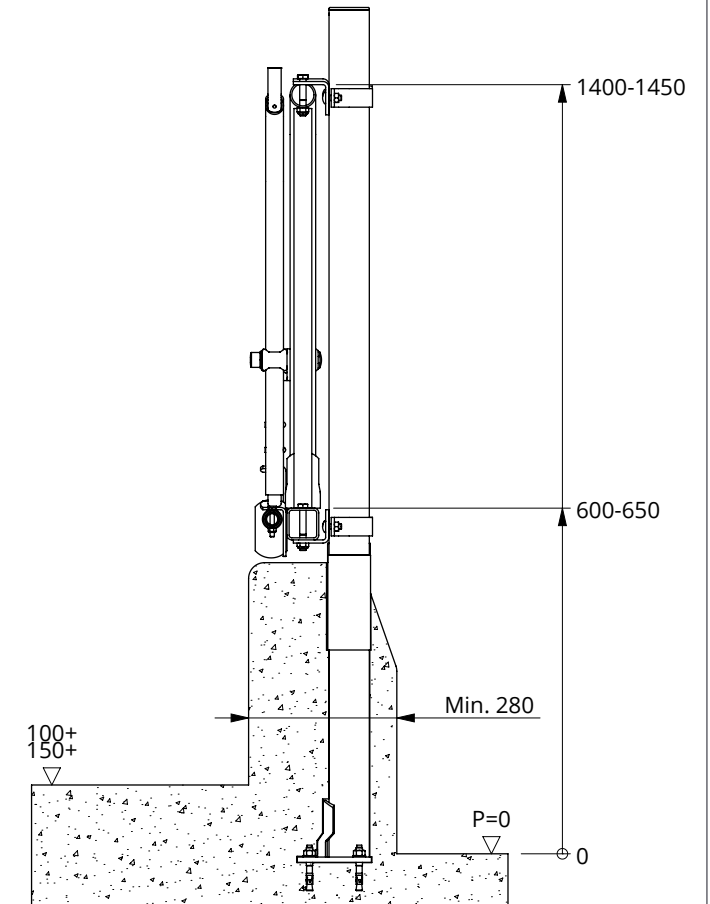

voerhek zweeds zelfsl GV

spinder

DAIRY HOUSING CONCEPTS

Nummer: 0232xxx-O

Maateenheid: mm

Datum: 18-5-2018

Tekening blijft ons eigendom en mag niet gekopieerd, aan derden getoond of op andere wijze worden gebruikt. Aan de gegevens op deze tekening kunnen geen rechten worden ontleend.

montage zweeds zelfsluitend voerhek
voor grootvee

spinder
DAIRY HOUSING CONCEPTS

Nummer:	0232-A
Maateenheid:	mm
Datum:	2-5-2016

Tekening blijft ons eigendom en mag niet gekopieerd, aan derden getoond of op andere wijze worden gebruikt.
Aan de gegevens op deze tekening kunnen geen rechten worden ontleend.