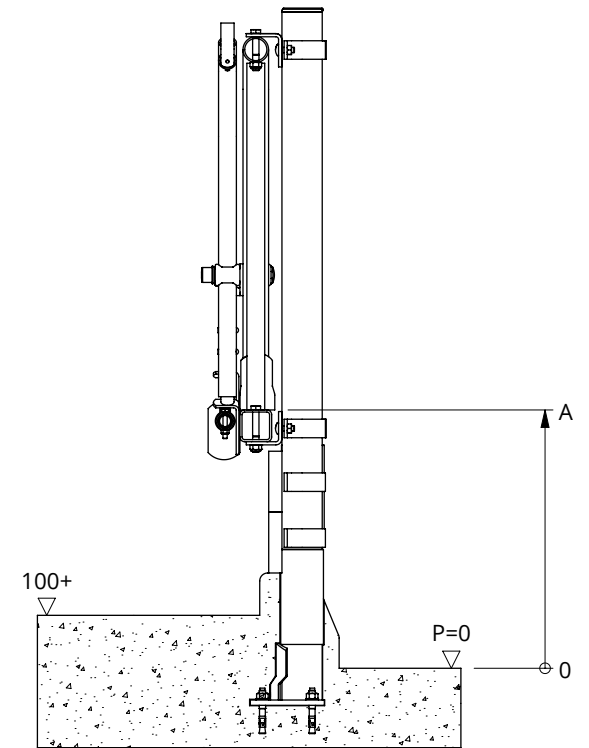

voerhek zweeds zelfsl JV

spinder

DAIRY HOUSING CONCEPTS

Nummer: 0236xxx-O

Maateenheid: mm

Datum: 22-5-2018

leeftijd	Maat A
6 tot 12 maanden	450-500
vanaf 12 maanden	500-550

montage zweeds zelfsluitend voerhek
voor jongvee

spinder
DAIRY HOUSING CONCEPTS

Nummer:	0236-A
Maateenheid:	mm
Datum:	3-5-2016

Tekening blijft ons eigendom en mag niet gekopieerd, aan derden getoond of op andere wijze worden gebruikt. Aan de gegevens op deze tekening kunnen geen rechten worden ontleend.