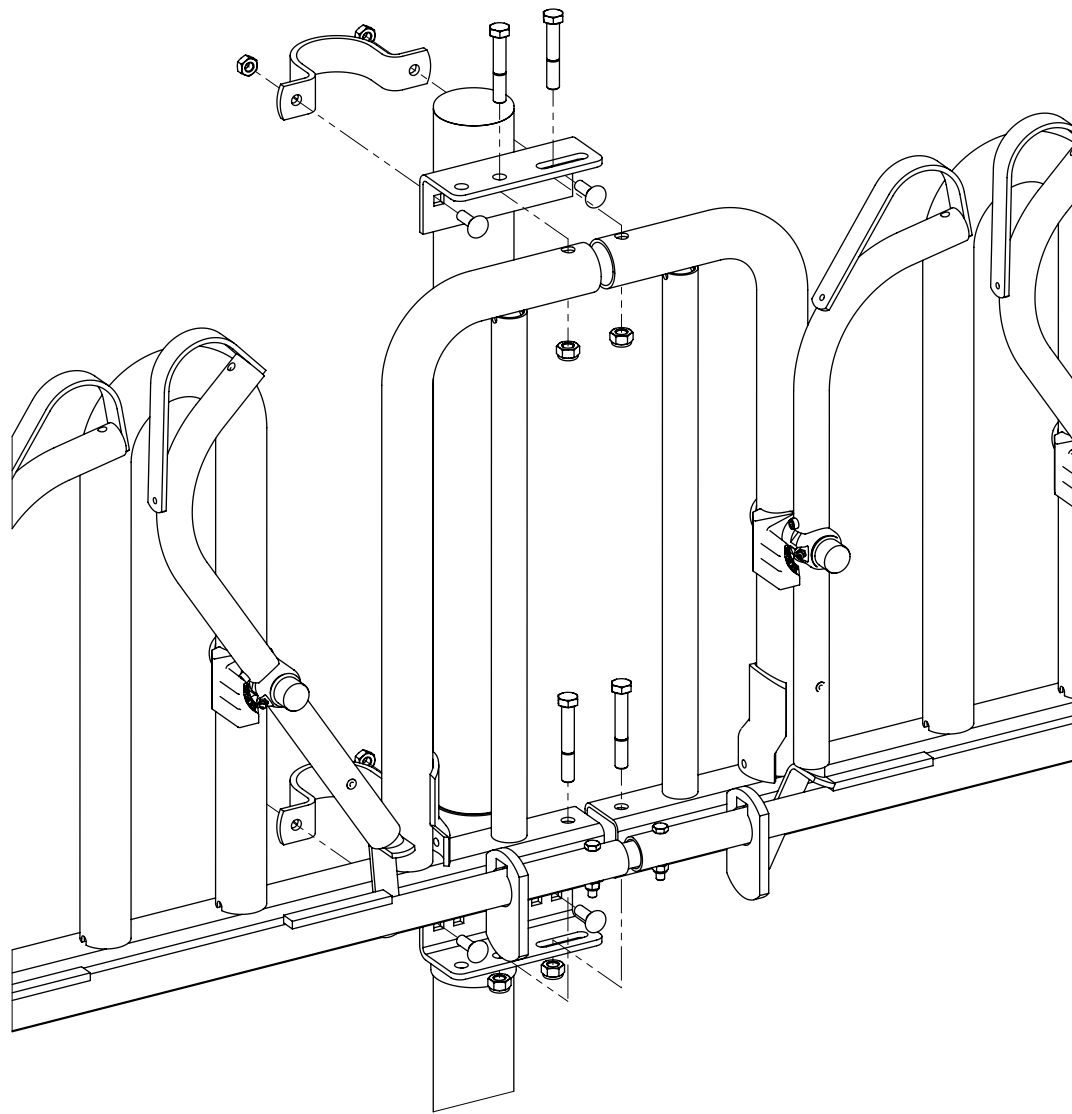

voerhek zweeds zelfsl KA

spinder
DAIRY HOUSING CONCEPTS

Nummer: 0238xxx-O

Maateenheid: mm

Datum: 22-5-2018

Tekening blijft ons eigendom en mag niet gekopieerd, aan derden getoond of op andere wijze worden gebruikt.
Aan de gegevens op deze tekening kunnen geen rechten worden ontleend.

montage zweeds zelfsluitend voerhek
voor kalveren

spinder
DAIRY HOUSING CONCEPTS

Nummer:	0238-A
Maateenheid:	mm
Datum:	3-5-2016

Tekening blijft ons eigendom en mag niet gekopieerd, aan derden getoond of op andere wijze worden gebruikt.
Aan de gegevens op deze tekening kunnen geen rechten worden ontleend.